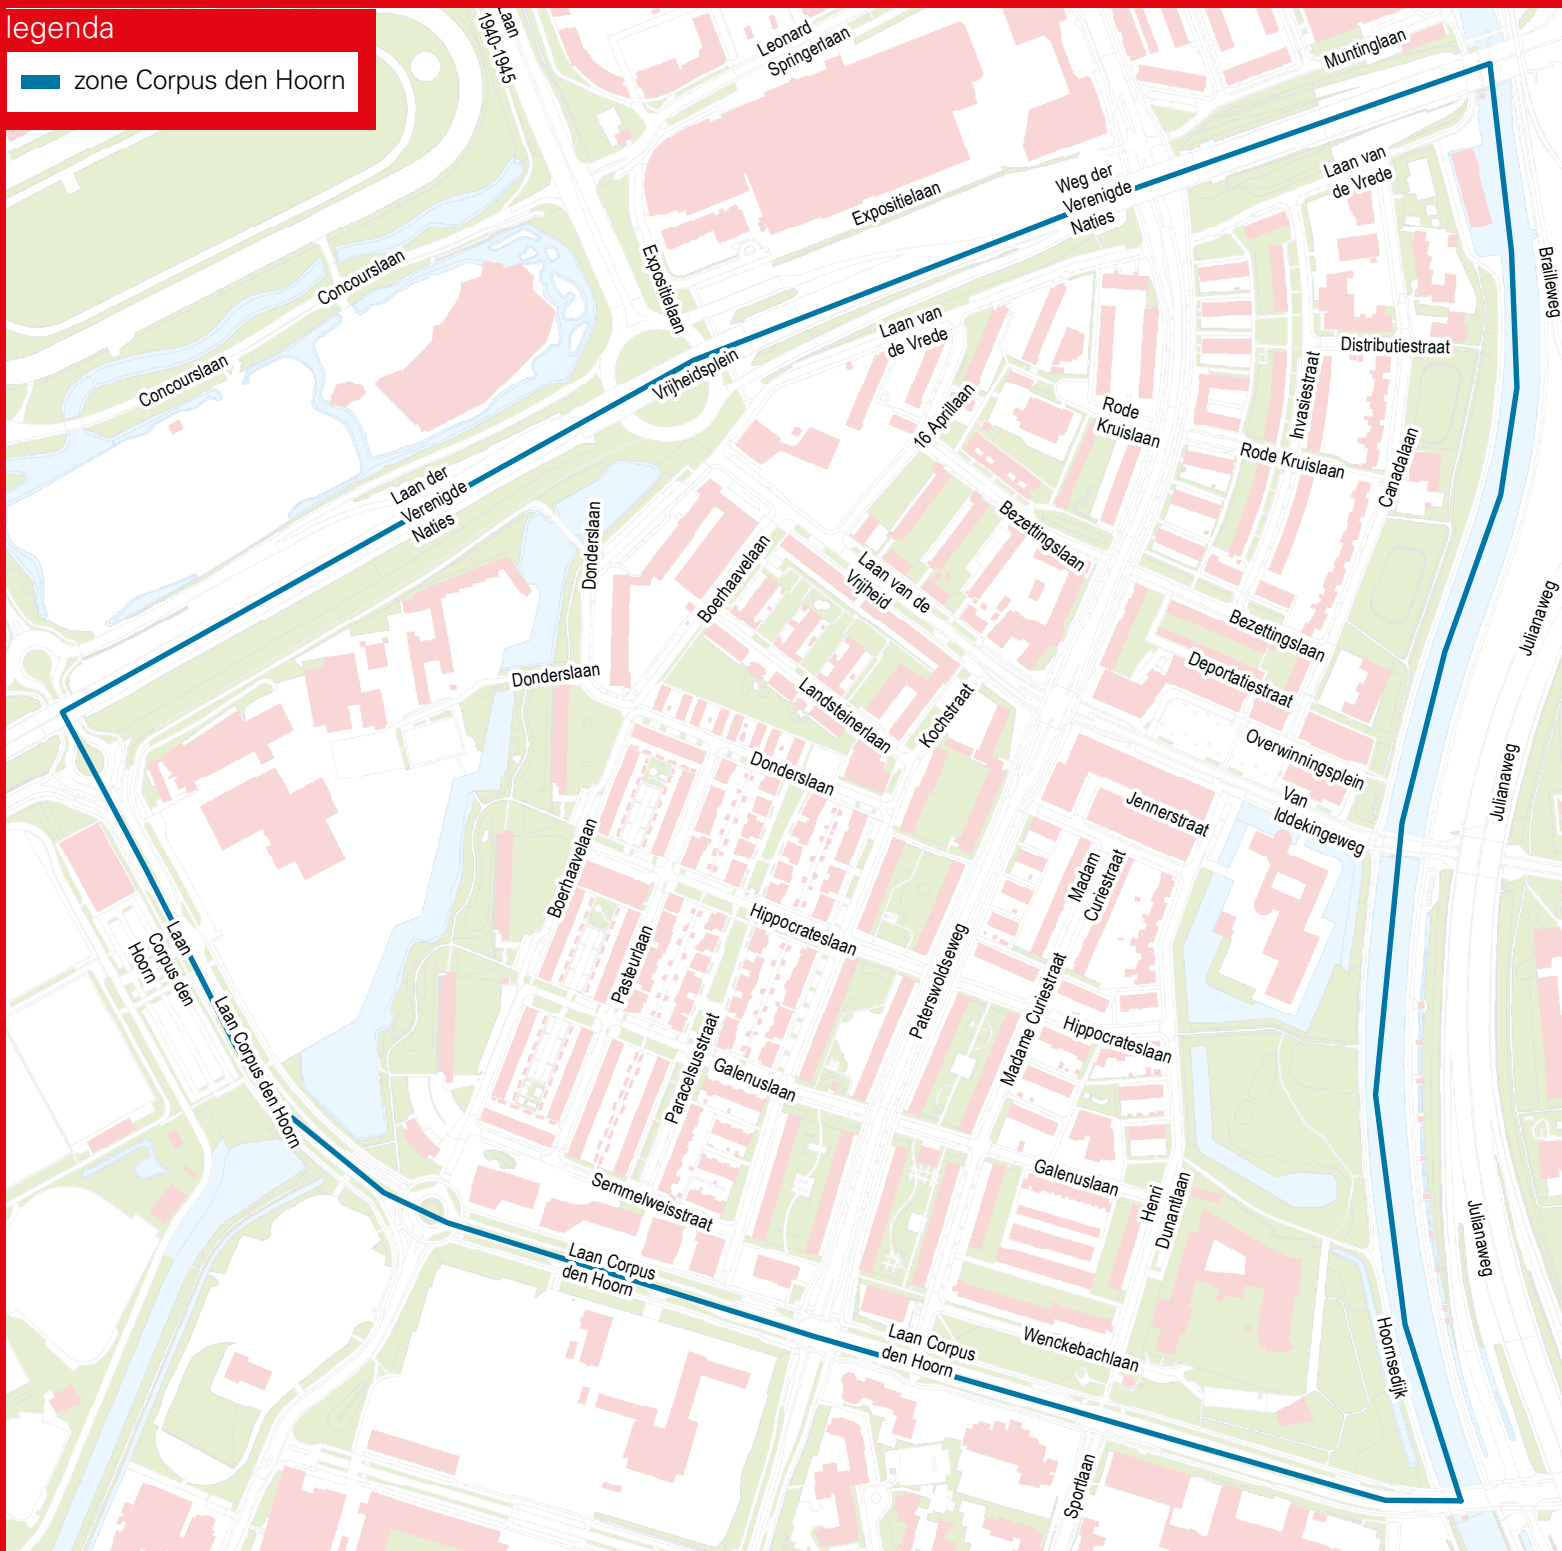

zone Corpus den Hoorn

# betaald parkeren Corpus den Hoorn

Het gebied met betaald parkeren wordt begrensd door: de middellijn van de Weg der Verenigde Naties A7, de middellijn van de waterweg Noord-Willemskanaal, en de middellijn van de Laan Corpus den Hoorn.