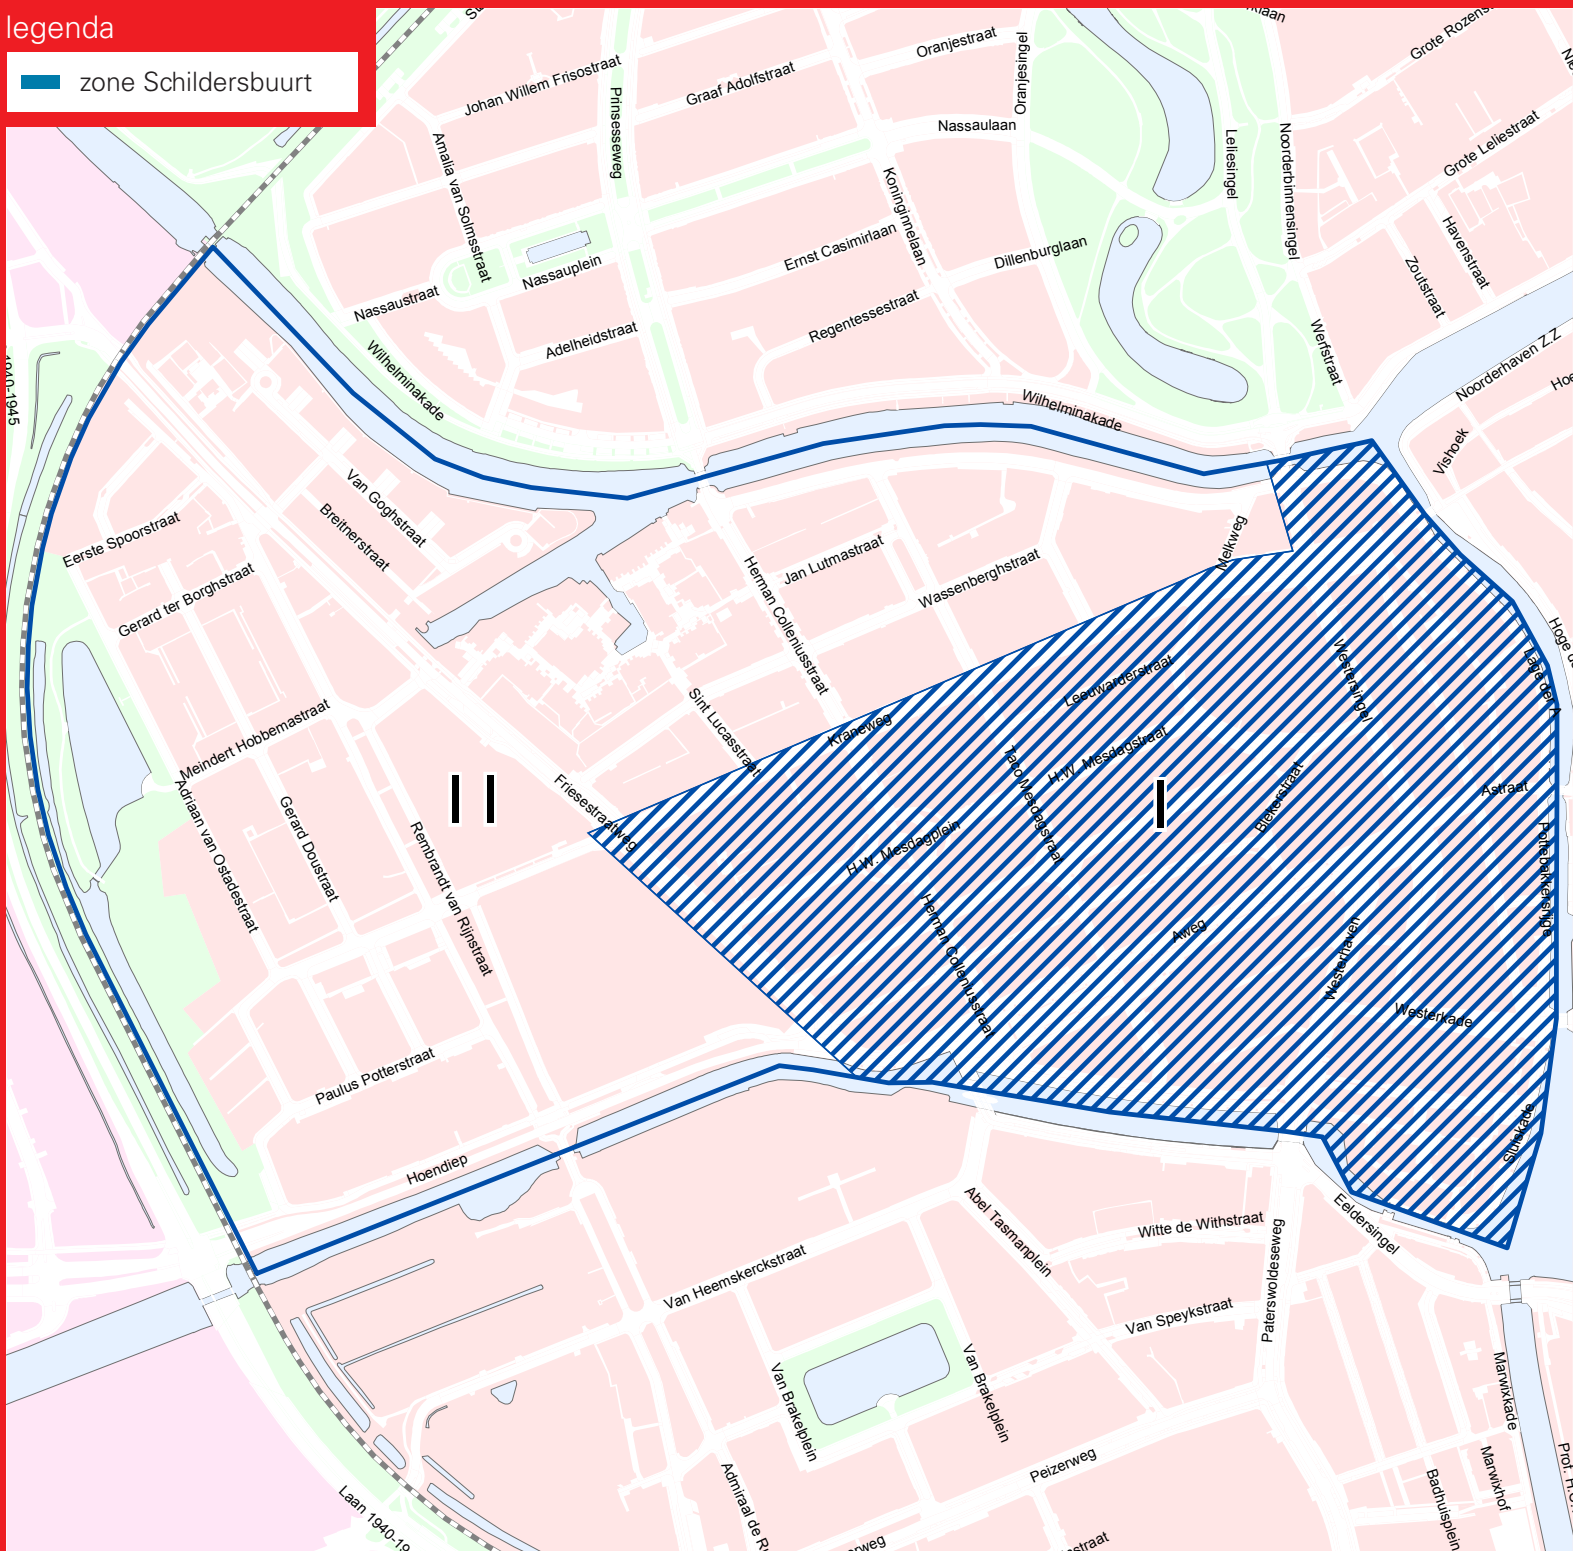

zone Schildersbuurt

betaald parkeren Schildersbuurt

Het gebied met betaald parkeren wordt begrensd door: de middellijn van de waterwegen Reitdiep, Noorderhaven, der A, Zuiderhaven, Eendrachtskanaal, Hoendiep en de spoorlijn langs Laan 1940-1945.

Kosten parkeergebied Westerhaven (I):
 € 4,00 per uur, maandag t/m woensdag 09:00 - 22:00 uur, donderdag t/m zaterdag 09:00 - 00:00 uur en zon- en feestdagen 12:00 - 17:00 uur (gratis parkeren op eerste paas-, pinkster- en kerstdag).
 Kosten overig deel Schildersbuurt (II):
 € 2,40 per uur, maandag t/m zaterdag 09:00 - 18:00 uur en donderdag tot 21:00 uur. Gratis op zon- en feestdagen.
 Belzone: 3033 (I) en 3013 (II)