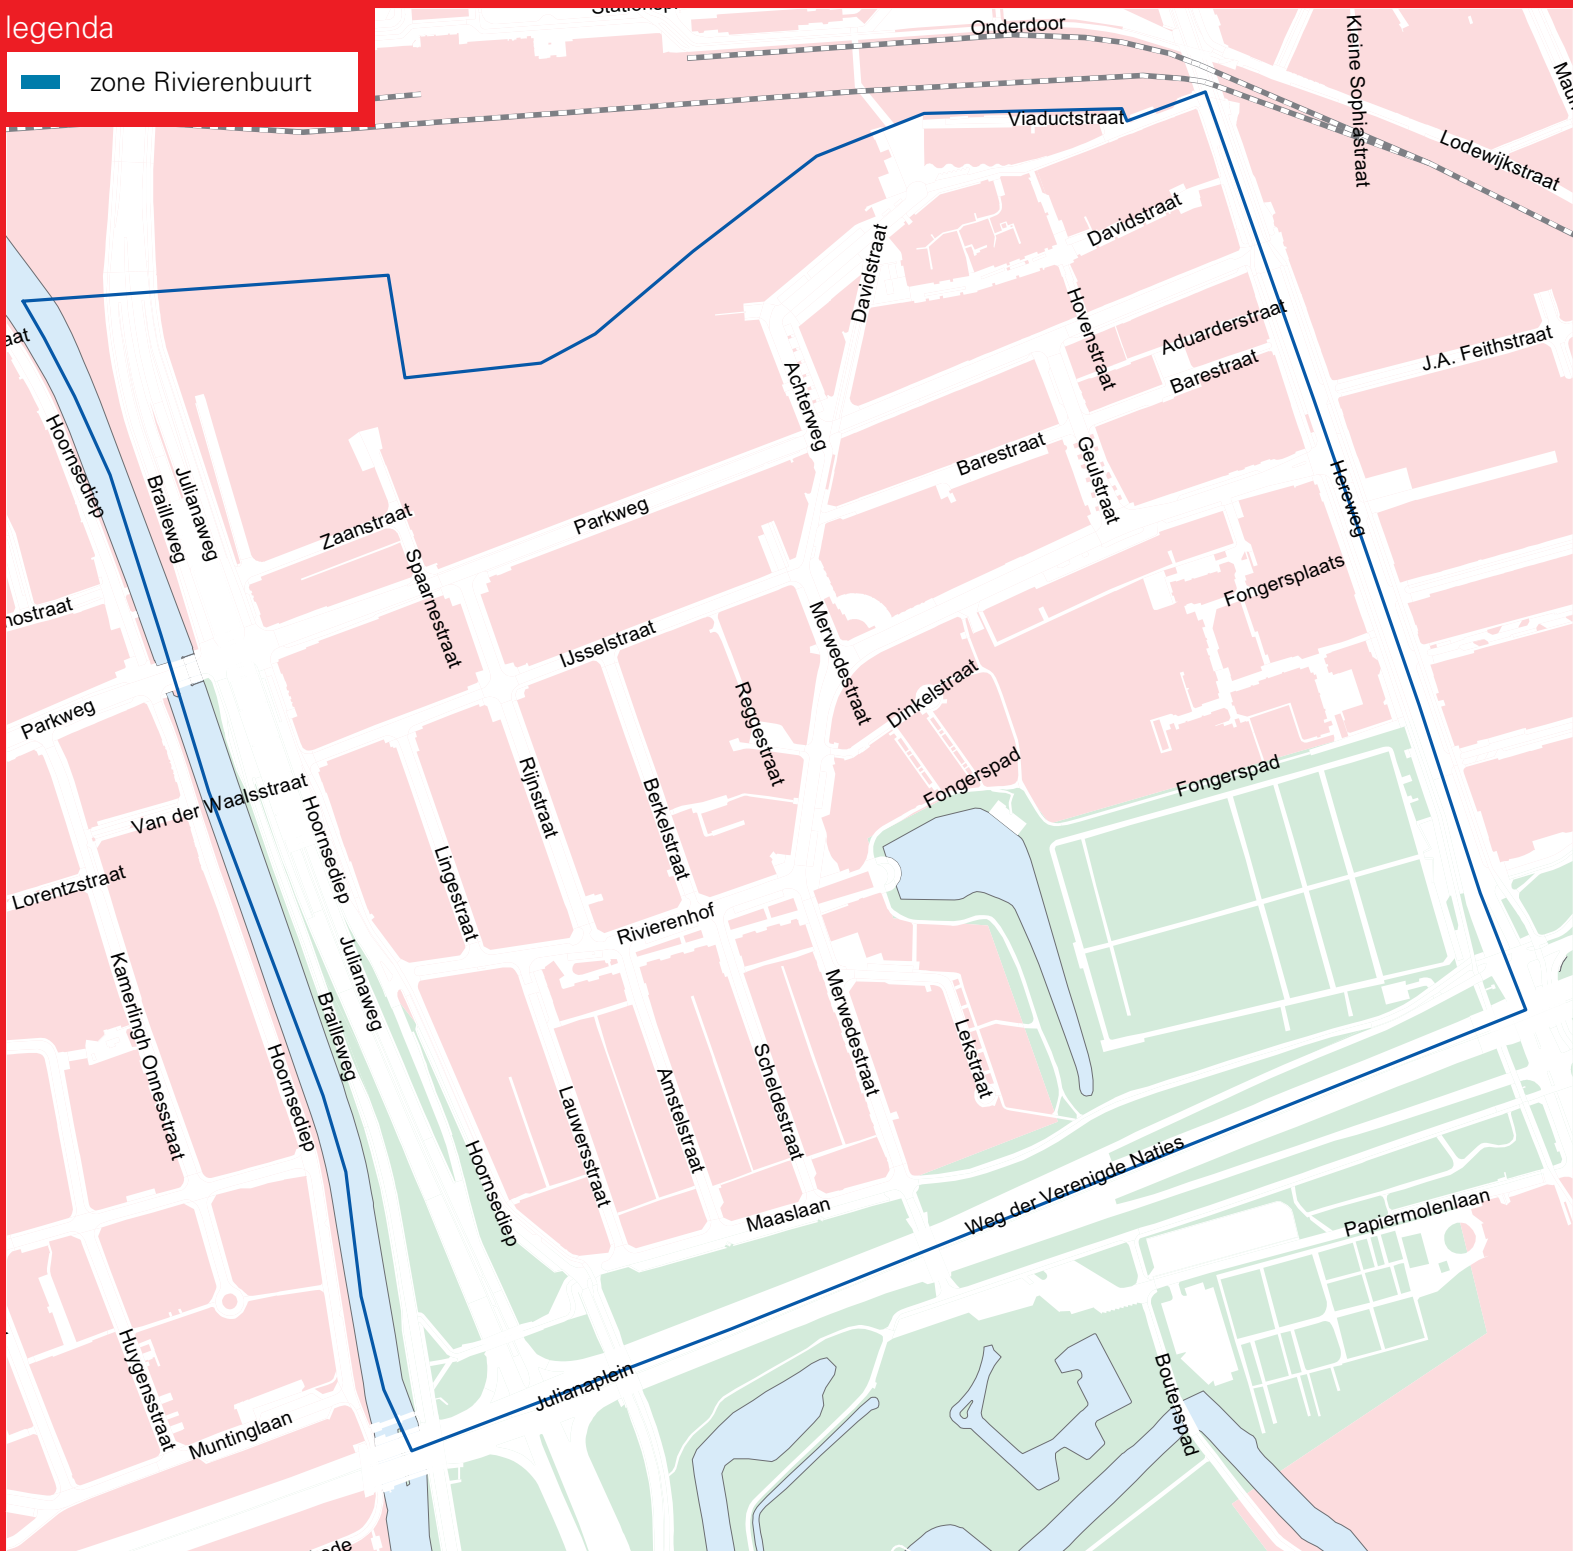

zone Rivierenbuurt

betaald parkeren Rivierenbuurt

Het gebied met betaald parkeren wordt begrensd door: het Emplacement NS, Viaductstraat, middellijn Hereweg, Weg der Verenigde Naties, Julianaplein en de middellijn van het Noord-Willemskanaal.