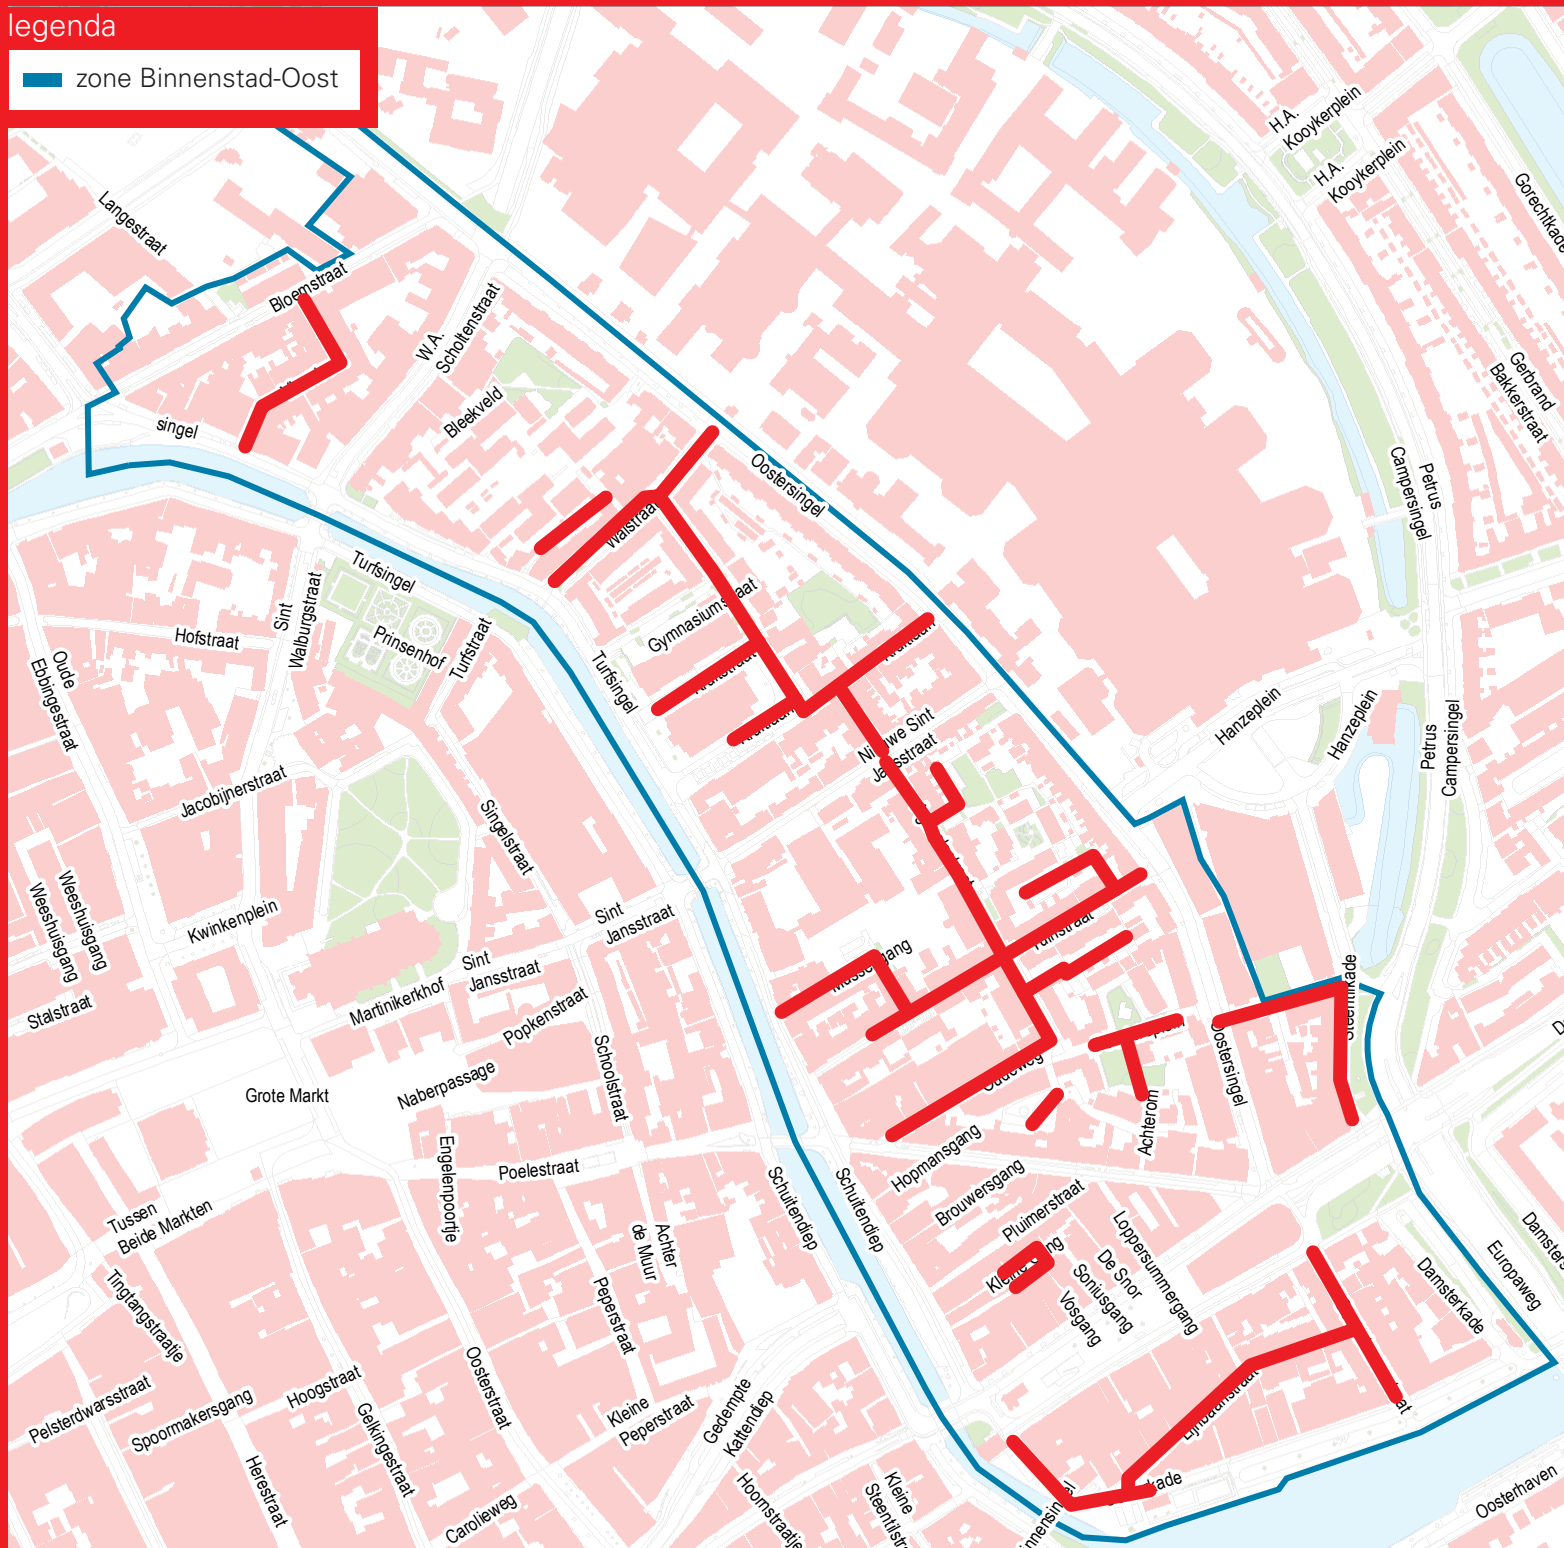

legenda

— zone Binnenstad-Oost

betaald parkeren Binnenstad-Oost

Het gebied met betaald parkeren wordt begrensd door: de straten Bloemstraat, Bloemsingel (vanaf hoek Bloemstraat tot en met het perceel met huisnummer 8b), Oostersingel, Oostersingeldwarsstraat, Steentilkade, Damsterkade, Oosterkade, Voor 't voormalig Klein Poortje en de middellijn van de waterwegen Oosterhaven, Schuitendiep en Turfsingel.

Uitzondering:

Met de bezoekersvergunning kan geparkeerd worden op alle beschikbare parkeerplaatsen in het gebied. De enige uitzondering hierop zijn de parkeerplaatsen bedoeld voor vergunninghouders. Deze parkeerplaatsen zijn op straat met een bord en in de kaart met rood aangegeven.