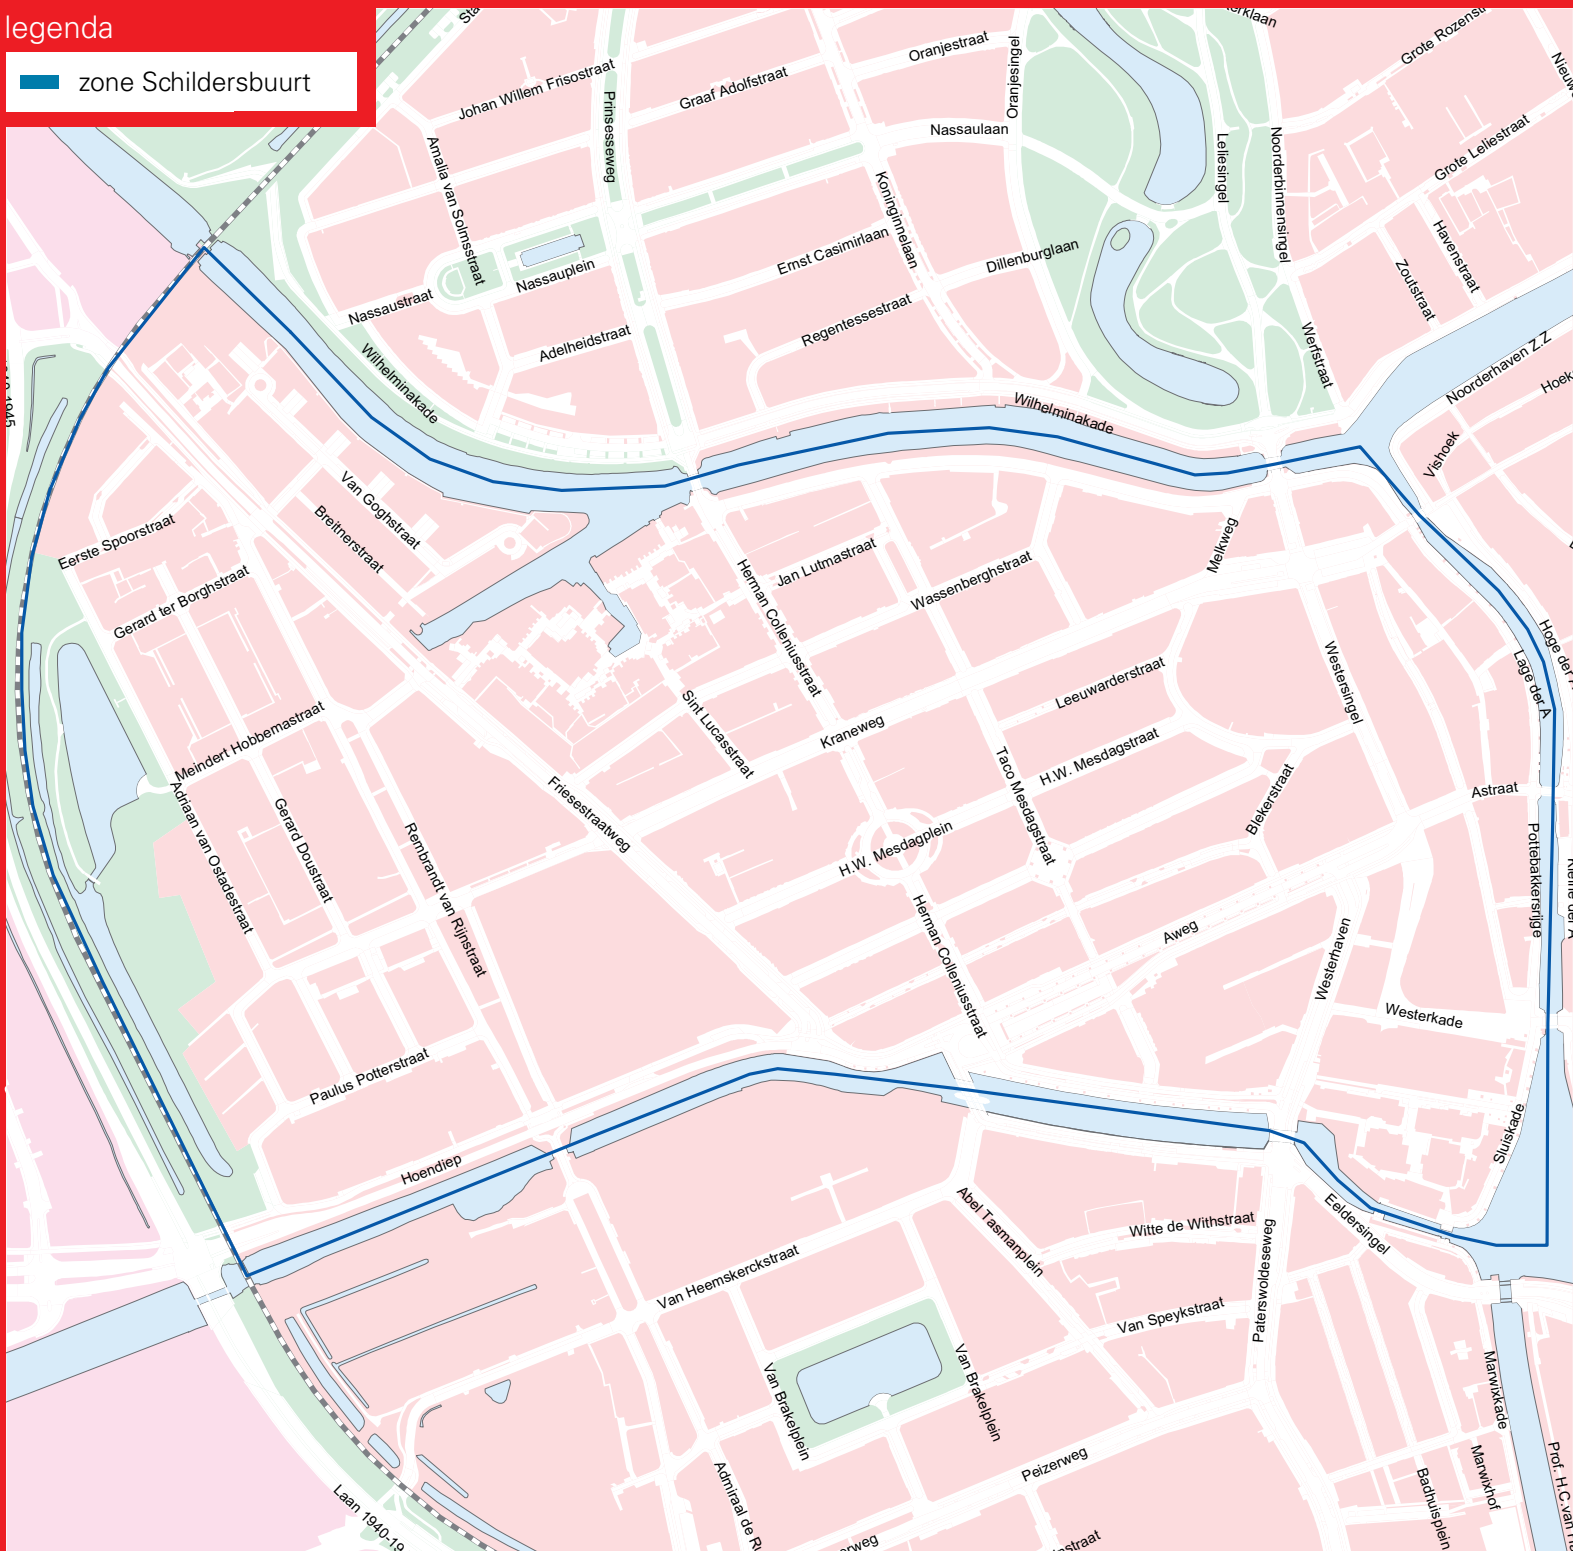

zone Schildersbuurt

# betaald parkeren Schildersbuurt

Het gebied met betaald parkeren wordt begrensd door: de middellijn van de waterwegen Reitdiep, Noorderhaven, der A, Zuiderhaven, Eendrachtskanaal, Hoendiep en de spoorlijn langs Laan 1940-1945.