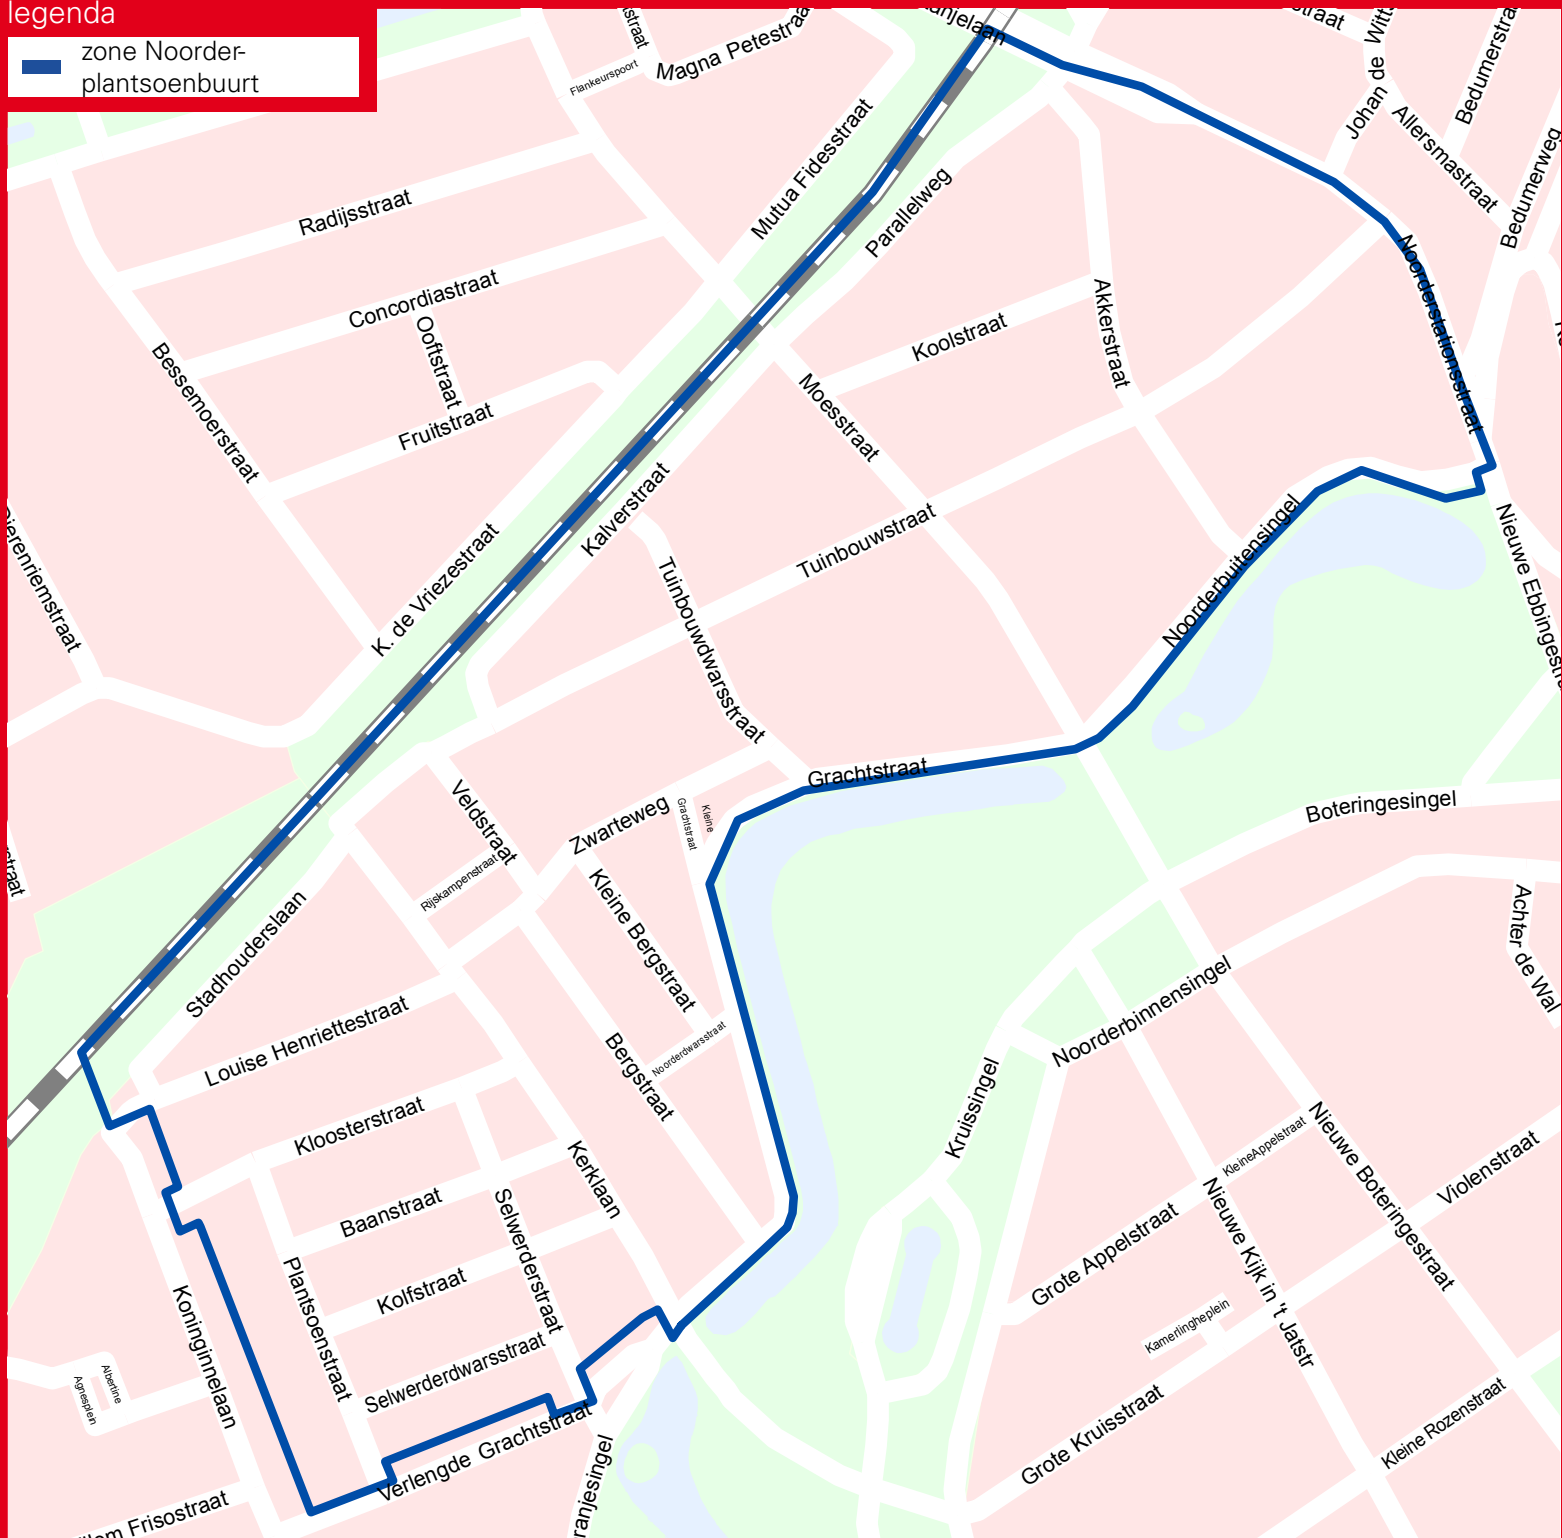

zone Noorderplantsoenbuurt

stad.

betaald parkeren Noorderplantsoen- buurt

Het gebied met betaald parkeren wordt begrensd door:
Spoorlijn Groningen/Delfzijl, Noorderstationsstraat
even huisnummers, Noorderbuitensingel, Grachtstraat,
Selwerderstraat, Selwerderdwarstraat, Plantsoenstraat
(volledig), Kloosterstraat (volledig), Kerklaan, Louise
Henriëttestraat.