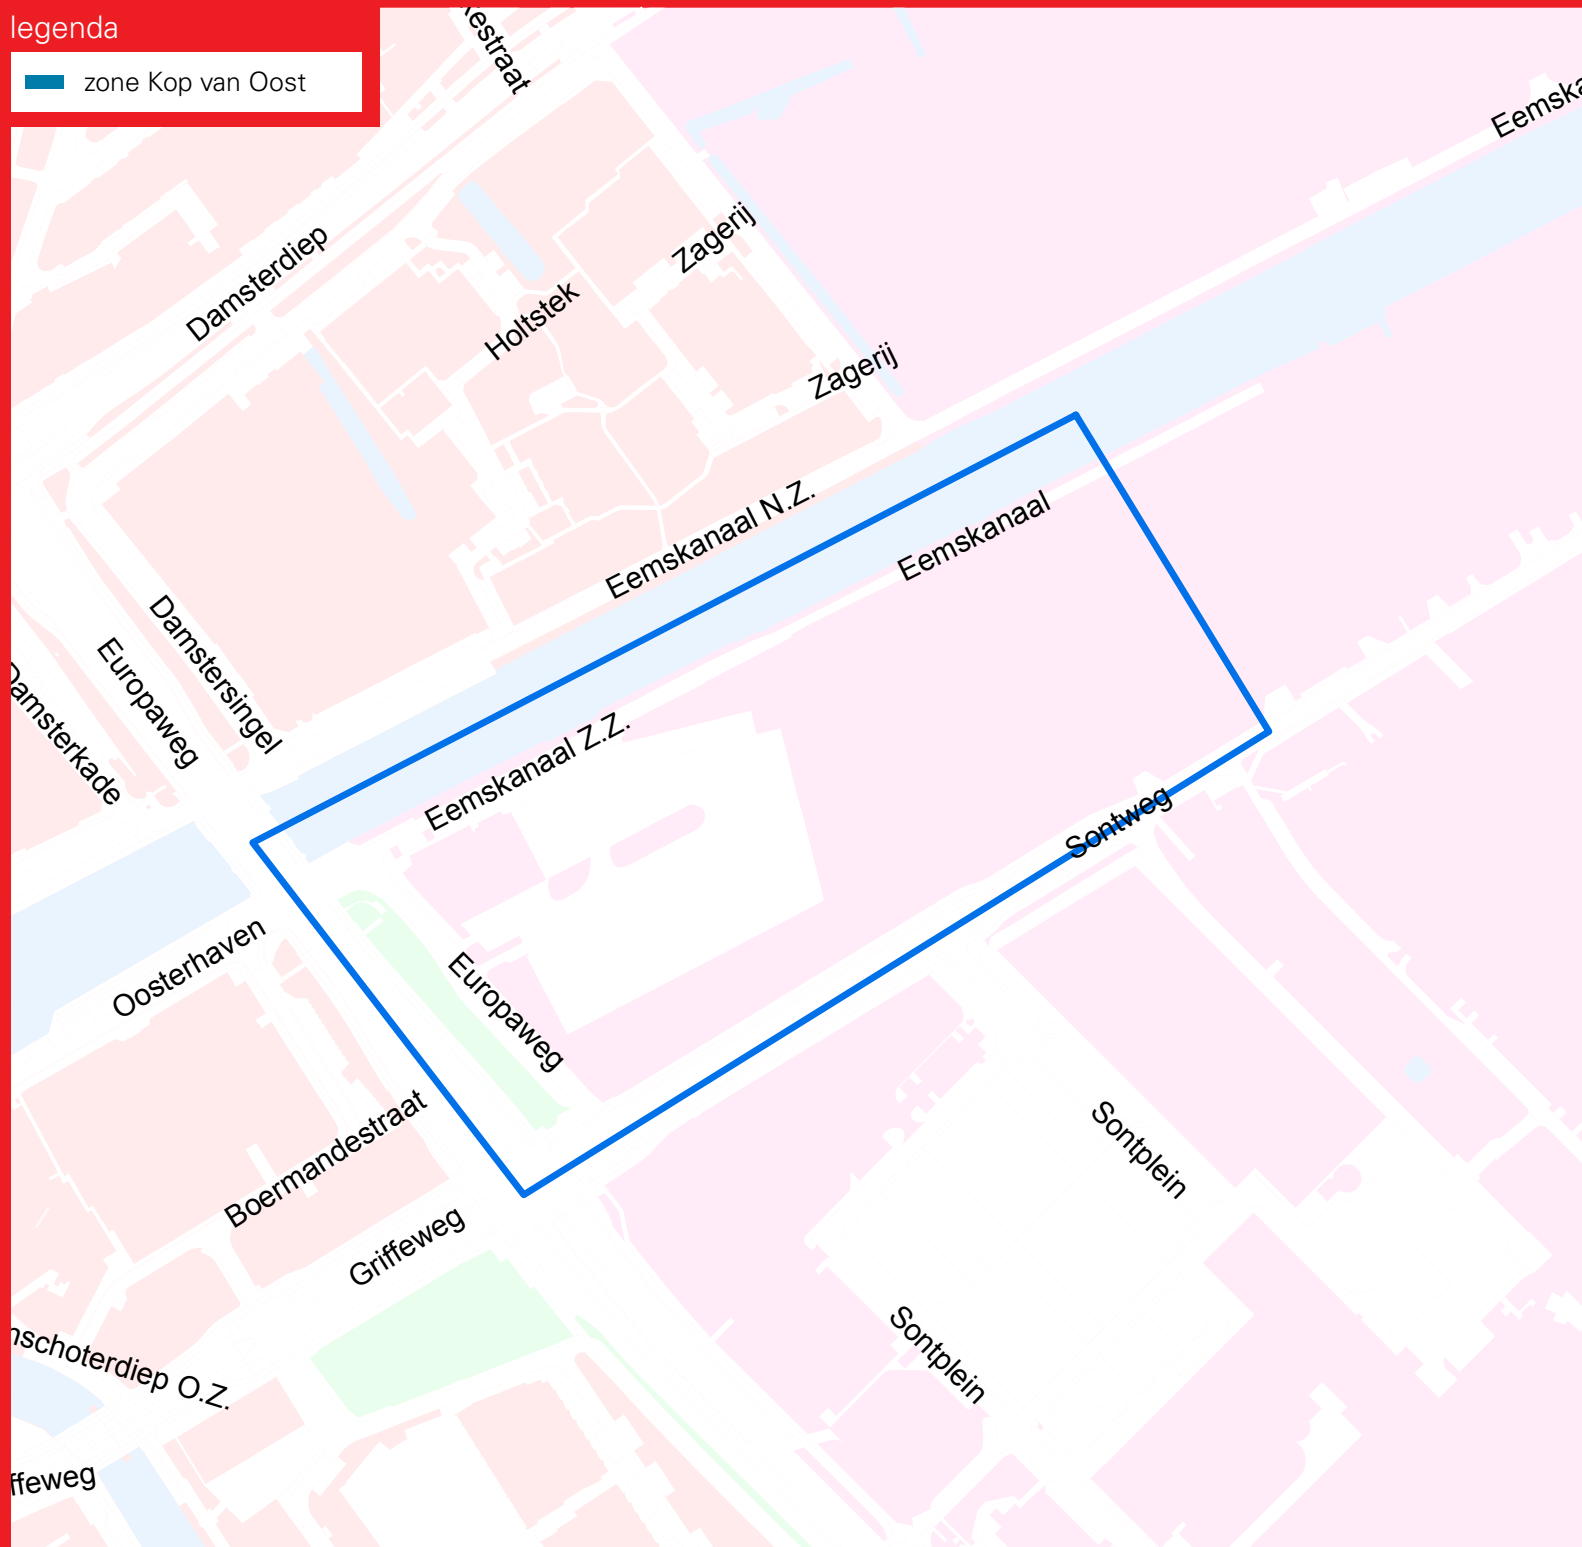

 zone Kop van Oost

betaald parkeren Kop van Oost

Het gebied met betaald parkeren wordt begrensd door: de middellijn van de waterweg Eemskanaal, hoofdrijbaan van de Europaweg, Sontweg en het verlengde van de Agunnarydweg tot aan het Eemskanaal.

In het gebied Kop van Oost worden uitsluitend parkeervergunningen (zakelijk en particulier) uitgegeven voor Eemskanaal ZZ oneven nummers 5 t/m 15. Voor de overige huisnummers van Eemskanaal ZZ en Het Hout worden alleen bezoekerspassen (particulier) afgegeven.