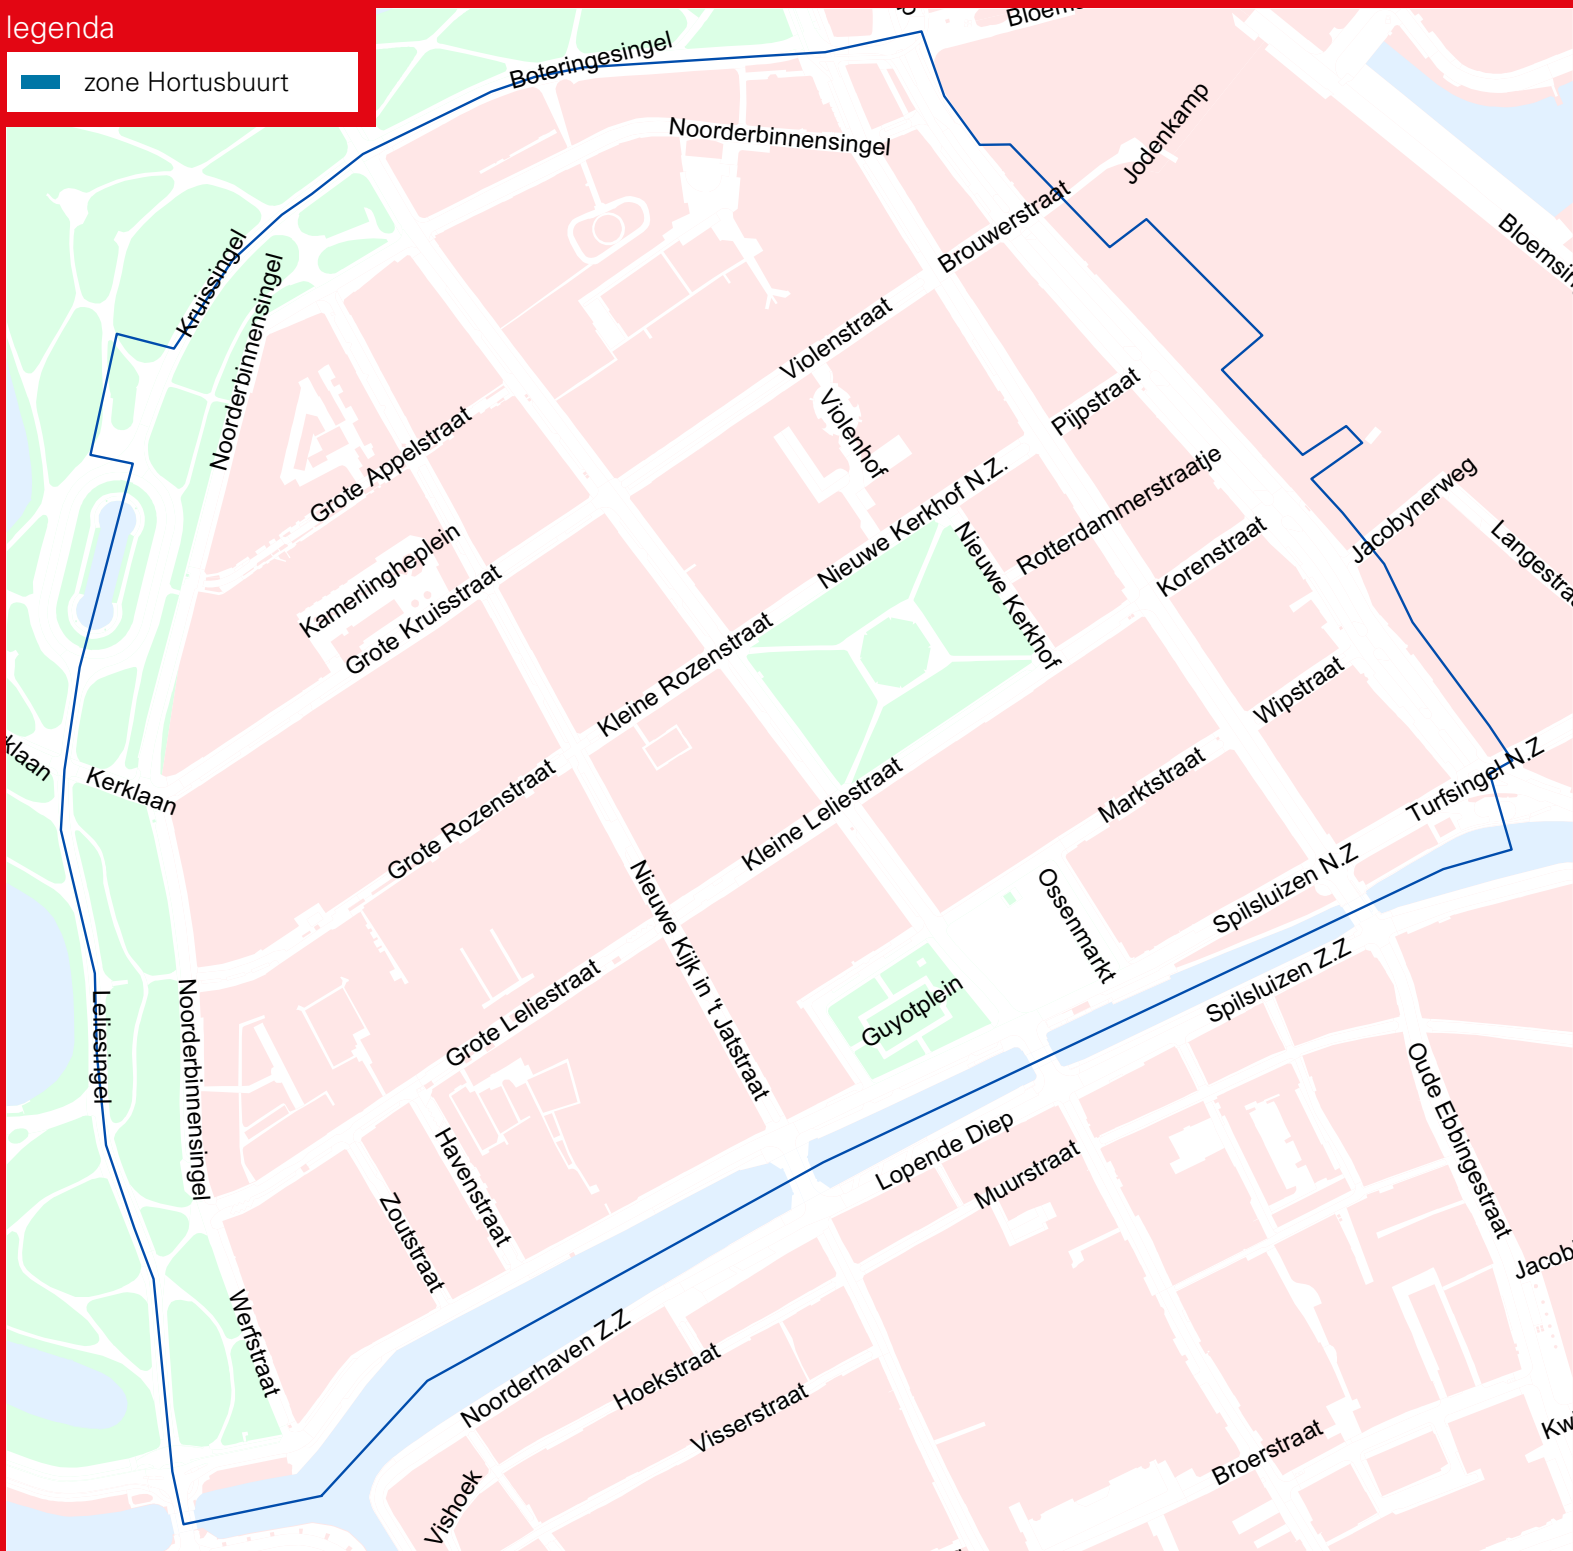

zone Hortusbuurt

# betaald parkeren Hortusbuurt

Het gebied met betaald parkeren wordt begrensd door: Boterdiep, Boteringesingel ZZ, Kruissingel, Leliesingel en de middellijn van de waterwegen Noorderhaven, Lopende Diep, Spilsluizen en Turfsingel.

**Uitzondering:**

De bewoners-, bezoekers- en bedrijvenvergunning zijn niet geldig in de straten Wipstraat, Pijpstraat, Brouwerstraat, Nieuwe Ebbingestraat en Guyotplein.

**Colofon**

Parkeerbedrijf gemeente Groningen  
Bezoekadres  
Harm Buitenplein 1