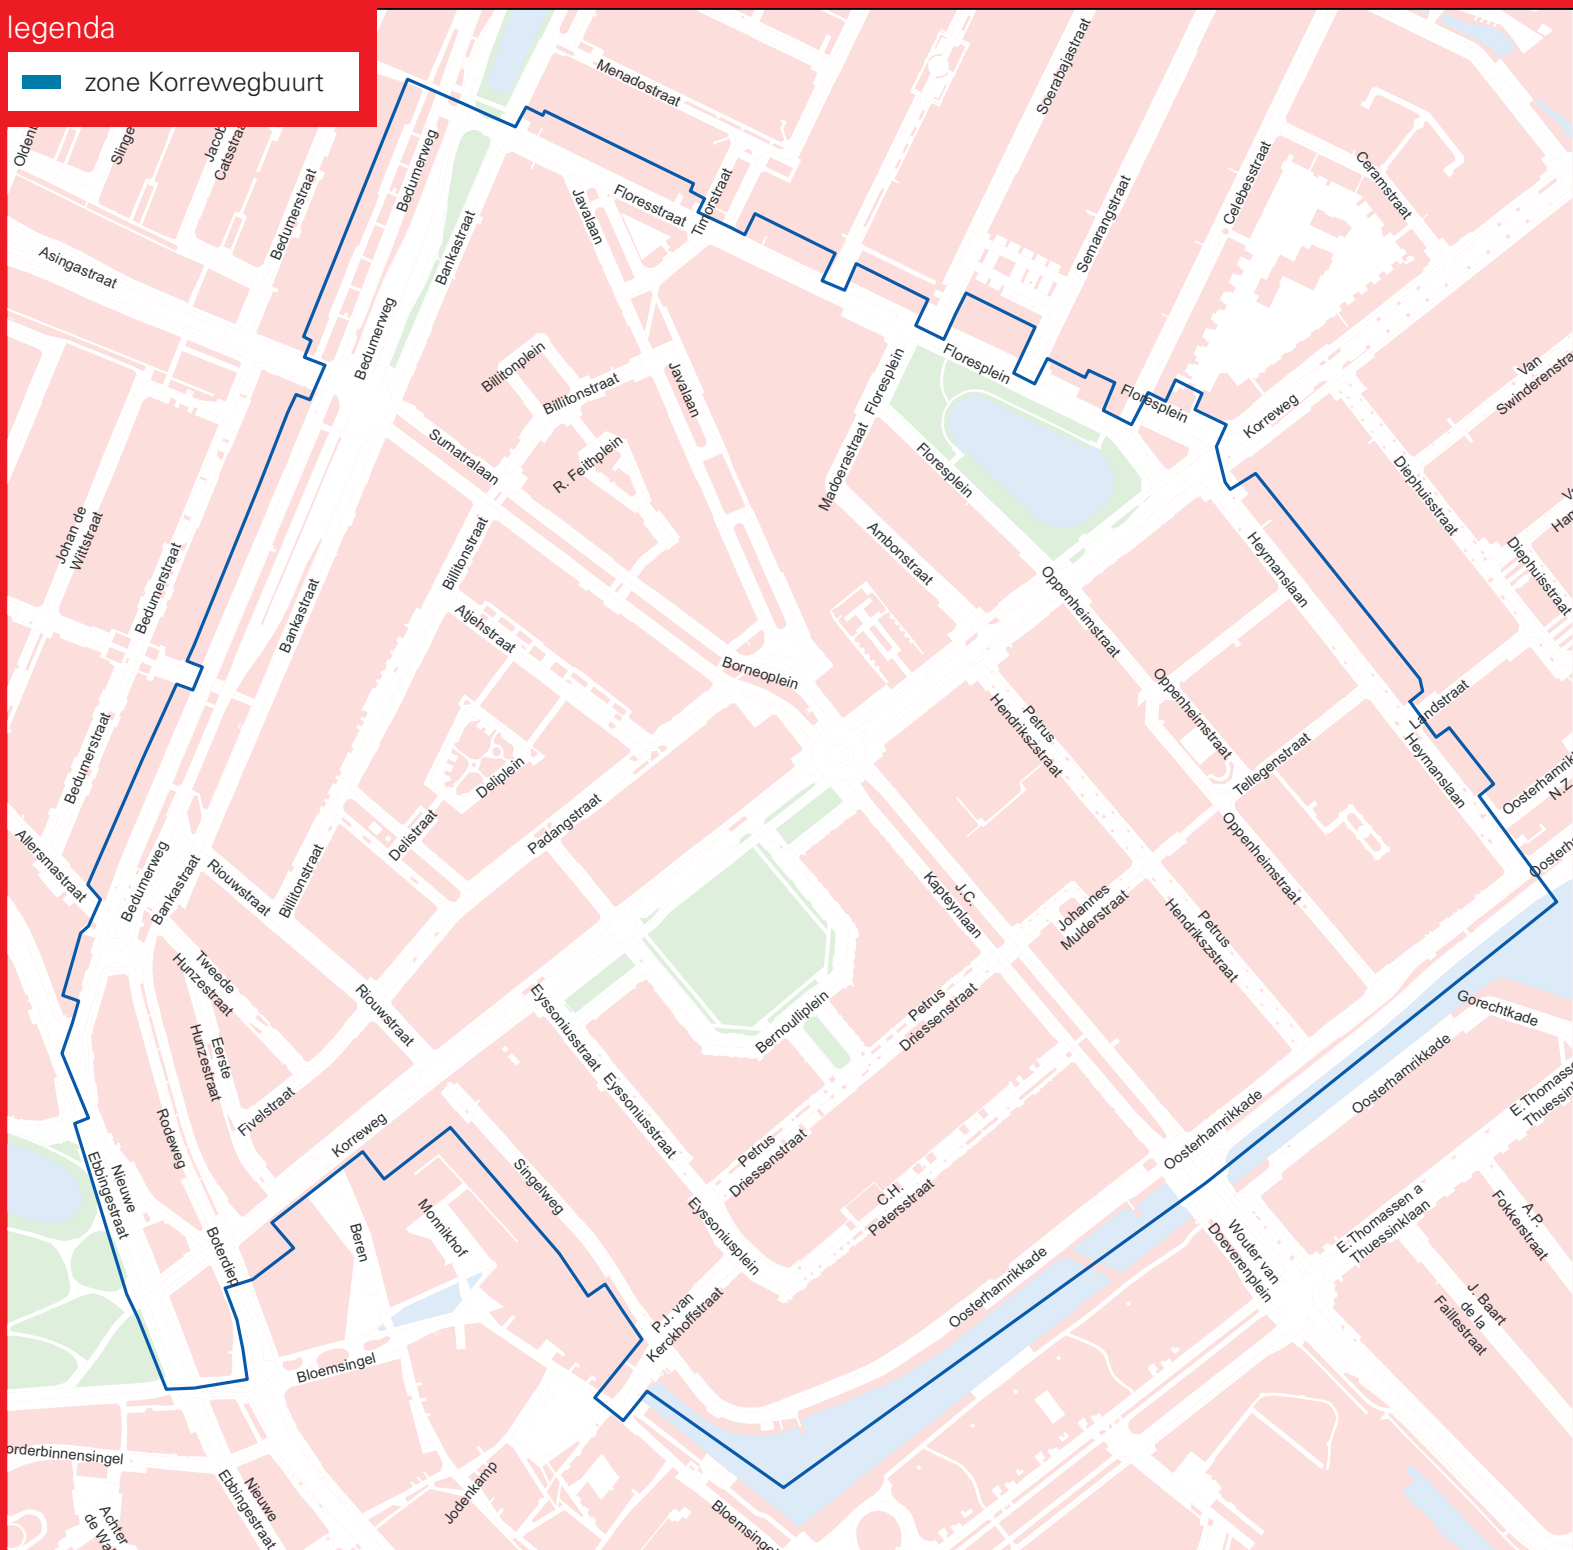

zone Korrewegbuurt

betaald parkeren Korrewegbuurt

Op de achterzijde van deze plattegrond vindt u meer informatie over uw parkeerproduct.

Het gebied met betaald parkeren wordt begrensd door: het gebied begrensd door de middellijn van de waterweg Oosterhamrikkanaal, Heymanslaan, kruispunt Korreweg/Heymanslaan, Floresplein, Bedumerweg/ Floresstraat, kruispunt Bankastraat/ Floresstraat, kruispunt Bedumerweg/Floresstraat, Bedumerweg, Nieuwe Ebbingestraat tussen Noorderstationsstraat en Boteringesingel, middellijn Boteringesingel tussen Nieuwe Ebbingestraat en Boterdiep, middellijn Boterdiep tussen Bloemsingel en Korreweg, middellijn Korreweg tussen Rodeweg en Singelweg tussen Korreweg, middellijn Singelweg tussen Korreweg en Van Kerckhofstraat en middellijn Van Kerckhofstraat tussen Oosterhamrikkanaal NZ en waterweg Oosterhamrikkanaal.