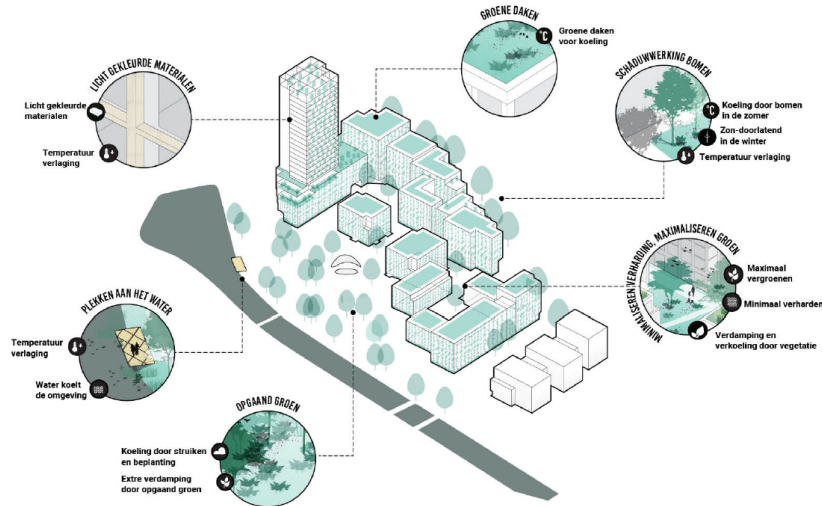

# HOLT

Groene stad met  
Groningse ommekracht

**RANDEN BOUWVELOP:**  
ECOLOGISCHE ZONE EN STEDELIJKE STRUCTUUR

HOLT

**PARKZONE DRINGT DOOR IN HET PLAN OP WEST**

HOLT

**BESTAANDE BOMEN ALS VERTREKpunt VOOR GEBOUWPOSITIE**

HOLT

**LAAGBOUW HECHT HET PLAN IN HET GROEN**

HOLT

**HOOGBOUW MARKEERT HET PLAN IN DE STAD**

HOLT

**GEBOUWEN MAKEN STERKE STEDELIJKE RAND**

HOLT

NATUURINCLUSIEVE WOONWIJK AAN DE BOSRAND

HOLT

GEZONDER WONEN DOOR MINDER HITTRESS

HOLT

BIODIVERSITEIT;  
HET SYSTEEM VAN EEN BOS LEVERT EN VERKOELENDE WIJK OP

HOLT

WATERBEHEER;  
GEBOUWEN EN LANDSCHAP WERKEN SAMEN

HOLT

**ADRESSEN EN ENTREES**