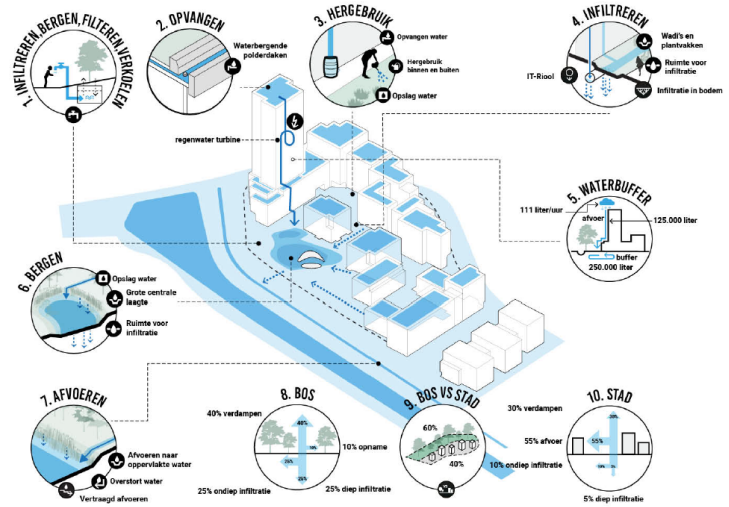

# HOLT

Groene stad met  
Groningse ommekracht

**RANDEN BOUWVELOP:**  
ECOLOGISCHE ZONE EN STEDELIJKE STRUCTUUR

HOLT

**PARKZONE DRINGT DOOR IN HET PLAN OP WEST**

HOLT

**BESTAANDE BOMEN ALS VERTREKpunt VOOR GEBOUWPOSITIE**

HOLT

GEZONDER WONEN DOOR MINDER HITTRESS

HOLT

BIODIVERSITEIT;  
HET SYSTEEM VAN EEN BOS LEVERT EN VERKOELENDE WIJK OP

HOLT

WATERBEHEER;  
GEBOUWEN EN LANDSCHAP WERKEN SAMEN

HOLT

**ADRESSEN EN ENTREES**