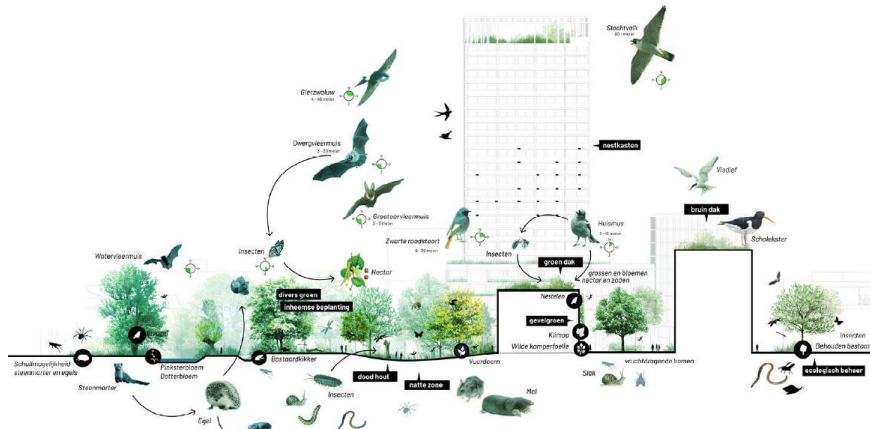

# HOLT

Groene stad met  
Groningse ommekracht

**RANDEN BOUWVELOP:**  
ECOLOGISCHE ZONE EN STEDELIJKE STRUCTUUR

HOLT

**PARKZONE DRINGT DOOR IN HET PLAN OP WEST**

HOLT

**BESTAANDE BOMEN ALS VERTREKpunt VOOR GEBOUWPOSITIE**

HOLT

**LAAGBOUW HECHT HET PLAN IN HET GROEN**

HOLT

**HOOGBOUW MARKEERT HET PLAN IN DE STAD**

HOLT

**GEBOUWEN MAKEN STERKE STEDELIJKE RAND**

HOLT

NATUURINCLUSIEVE WOONWIJK AAN DE BOSRAND

HOLT

GEZONDER WONEN DOOR MINDER HITTRESS

HOLT

BIODIVERSITEIT;  
HET SYSTEEM VAN EEN BOS LEVERT EN VERKOELENDE WIJK OP

HOLT

WATERBEHEER;  
GEBOUWEN EN LANDSCHAP WERKEN SAMEN

HOLT

**ADRESSEN EN ENTREES**