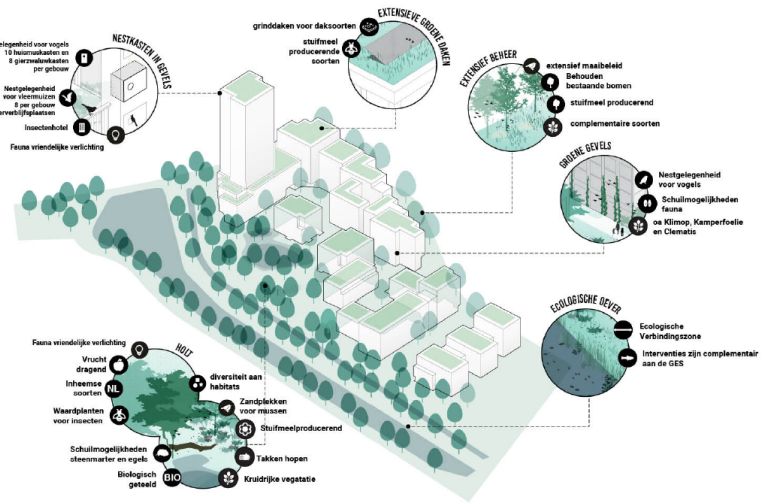

# HOLT

Groene stad met  
Groningse ommekracht

**RANDEN BOUWVELOP:**  
ECOLOGISCHE ZONE EN STEDELIJKE STRUCTUUR

HOLT

**PARKZONE DRINGT DOOR IN HET PLAN OP WEST**

HOLT

**BESTAANDE BOMEN ALS VERTREKpunt VOOR GEBOUWPOSITIE**

HOLT

**LAAGBOUW HECHT HET PLAN IN HET GROEN**

HOLT

**HOOGBOUW MARKEERT HET PLAN IN DE STAD**

HOLT

**GEBOUWEN MAKEN STERKE STEDELIJKE RAND**

HOLT

NATUURINCLUSIEVE WOONWIJK AAN DE BOSRAND

HOLT

GEZONDER WONEN DOOR MINDER HITTRESS

HOLT

BIODIVERSITEIT;  
HET SYSTEEM VAN EEN BOS LEVERT EN VERKOELENDE WIJK OP

HOLT

WATERBEHEER;  
GEBOUWEN EN LANDSCHAP WERKEN SAMEN

HOLT

**ADRESSEN EN ENTREES**