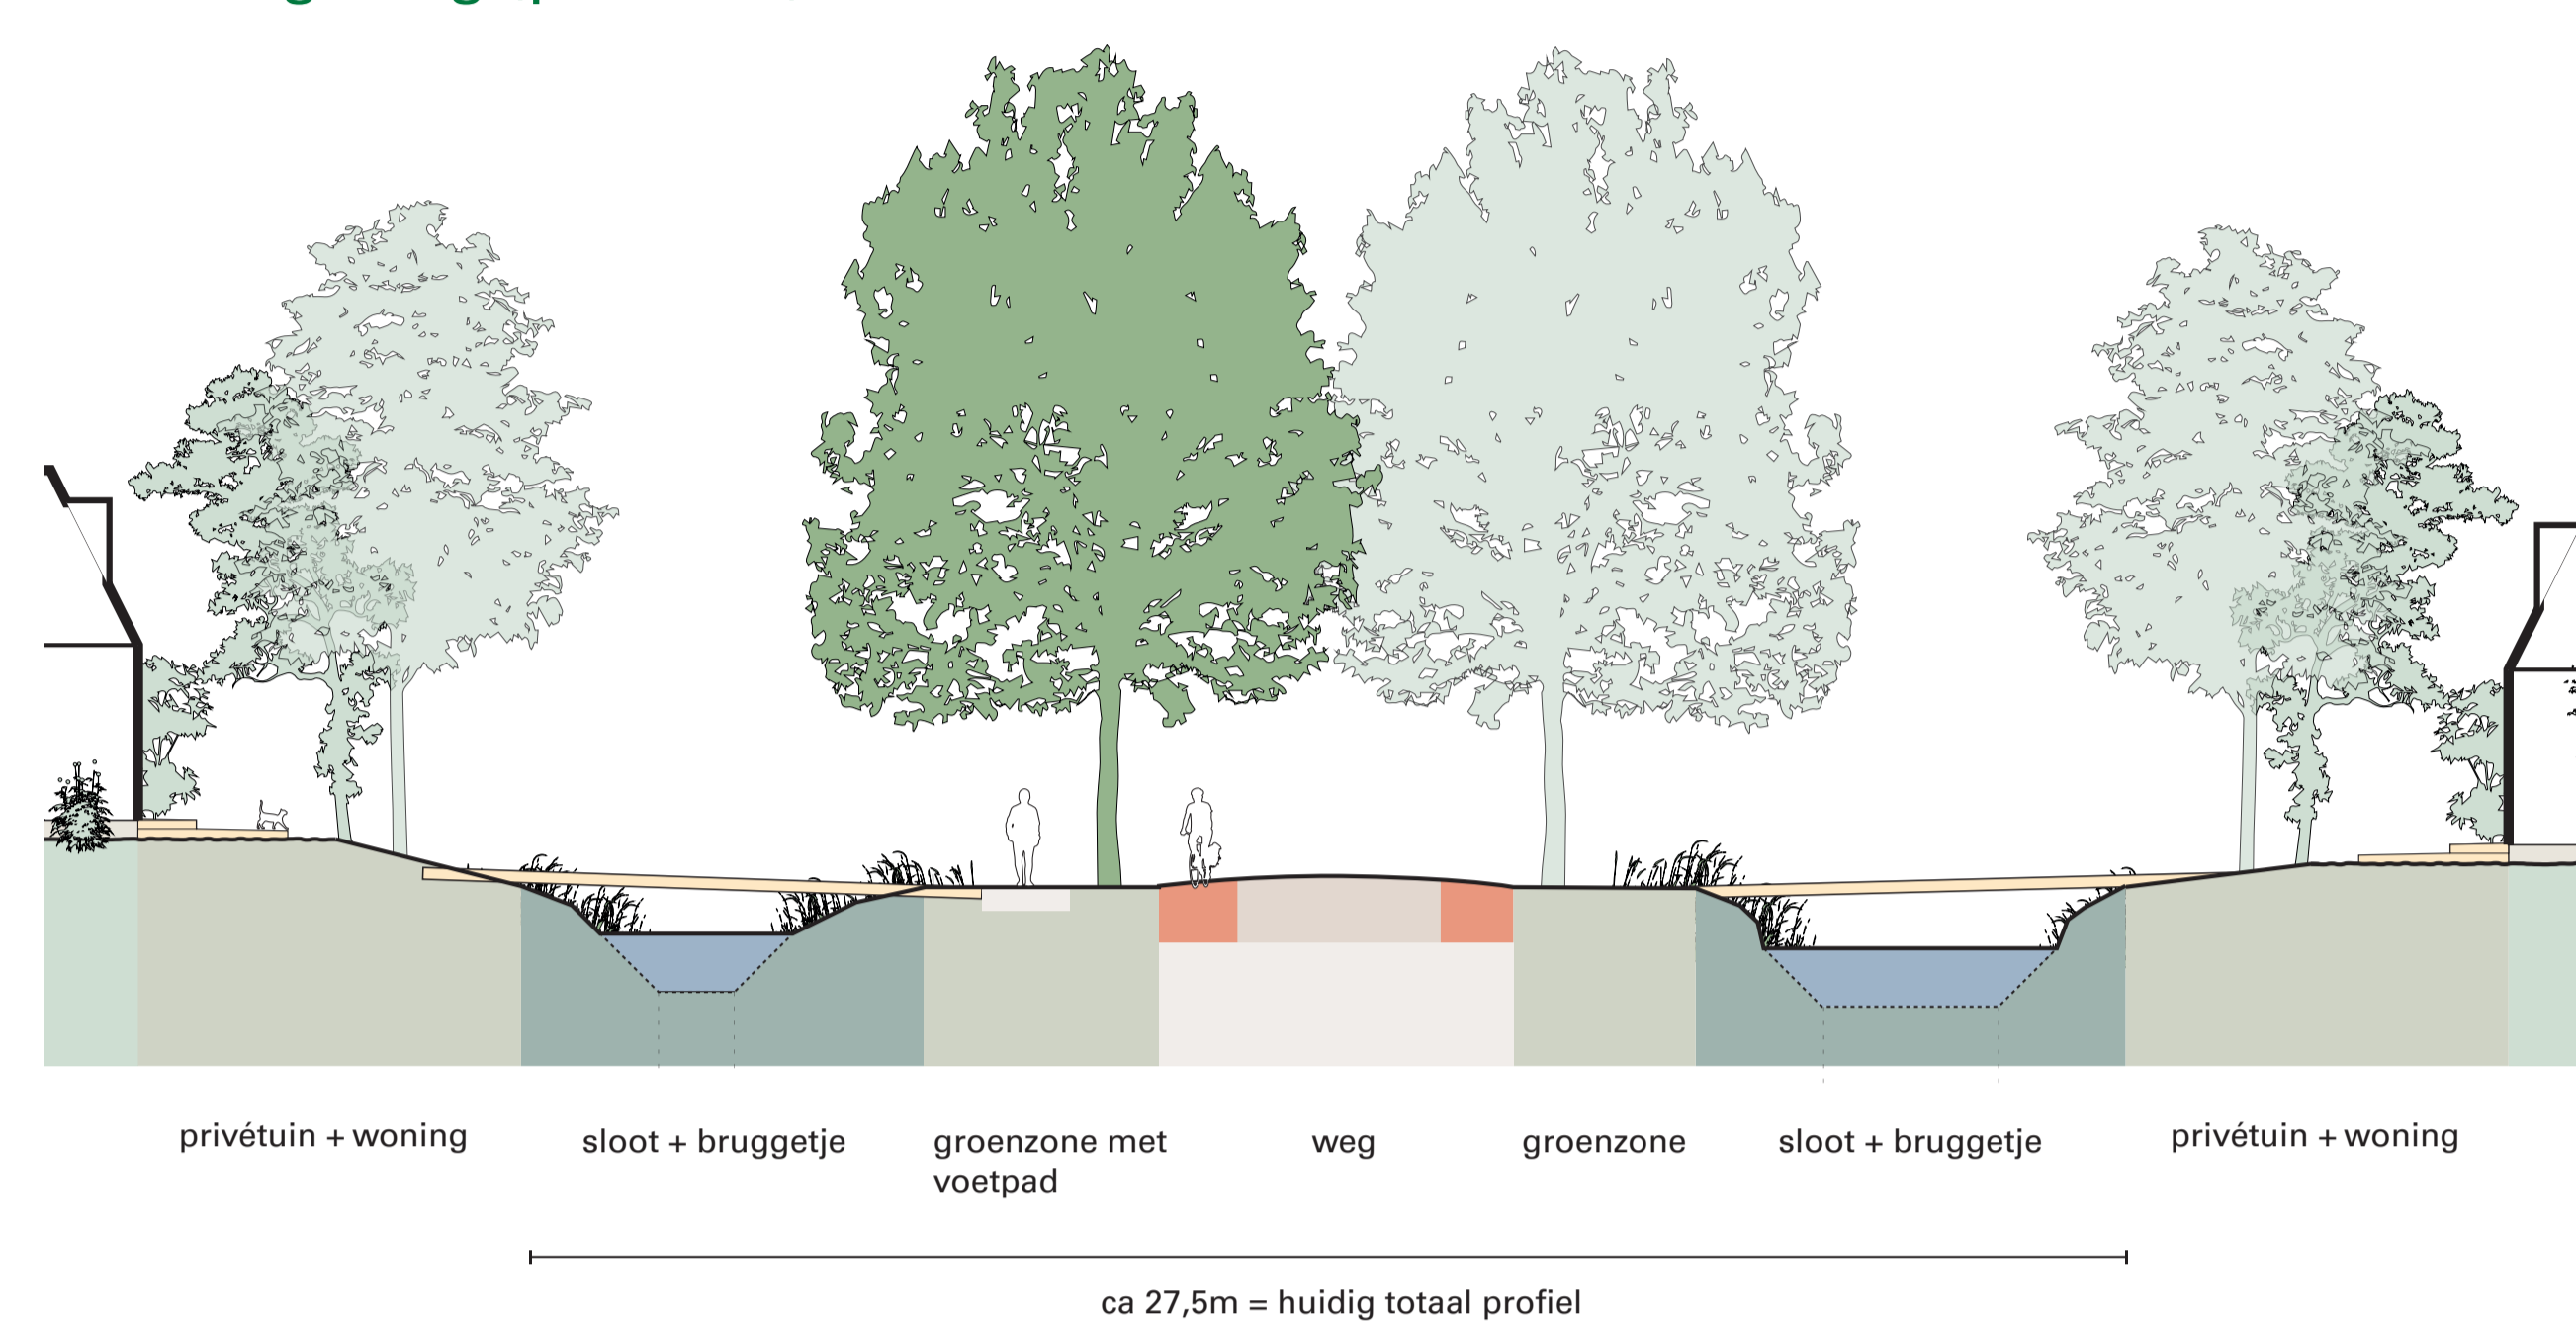

Sferen van de openbare ruimte

Ecologische groene overgang naar Gravenburg (profiel 2)

Ecologische verbindingen

Wijkpark als overgang naar de Held I (profiel 3)

Alle getoonde beelden zijn in concept.
Er kunnen geen rechten aan worden ontleend.

Boulevard t.p.v. landschappelijke wierden (profiel 2)

Alle getoonde beelden zijn in concept.
Er kunnen geen rechten aan worden ontleend.

Mobiliteit

Voetganger en fietser centraal

Lopen en fietsen

Lint Leegeweg (profiel 1)

Alle getoonde beelden zijn in concept.
Er kunnen geen rechten aan worden ontleend.

De wierden

Landschappelijke buurtschappen

Alle getoonde beelden zijn in concept.
Er kunnen geen rechten aan worden ontleend.