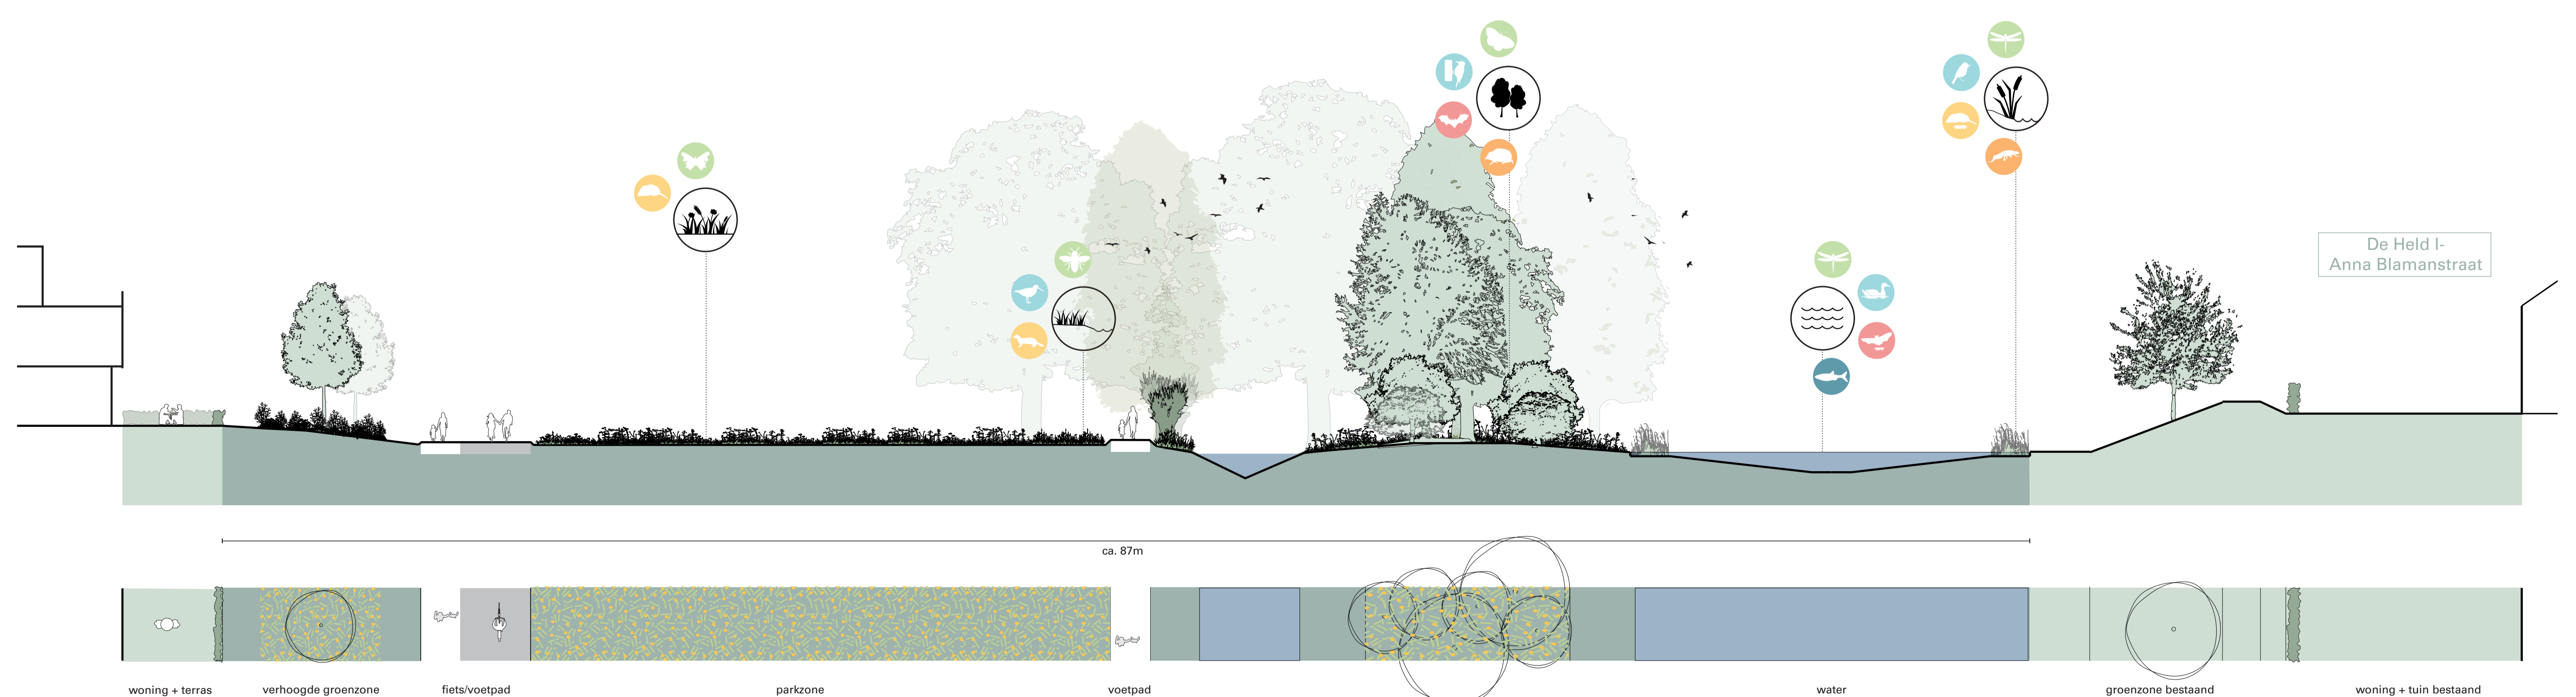

De Held III

Buitenleven in de stad

Sferen van de openbare ruimte

Voorzieningen

Bouwhoogtes

4-6 lagen
3-5 lagen
Basis: 1-2 lagen met kap of 3 lagen

Sfeerimpressie

Alle getoonde beelden zijn in concept.
Er kunnen geen rechten aan worden ontleend.

Overzichtskaart

Een indruk van de Held III

Alle getoonde beelden zijn in concept.
Er kunnen geen rechten aan worden ontleend.

Groene randen

Natuurlijke verbinding met omliggende wijken

Waterrijke singel als overgang naar de Held I (profiel 1)

Sferen van de openbare ruimte

Ecologische groene overgang naar Gravenburg (profiel 2)

Ecologische verbindingen

Wijkpark als overgang naar de Held I (profiel 3)

Alle getoonde beelden zijn in concept.
Er kunnen geen rechten aan worden ontleend.

Boulevard t.p.v. landschappelijke wierden (profiel 2)

Alle getoonde beelden zijn in concept.
Er kunnen geen rechten aan worden ontleend.

Mobiliteit

Voetganger en fietser centraal

Lopen en fietsen

Lint Leegeweg (profiel 1)