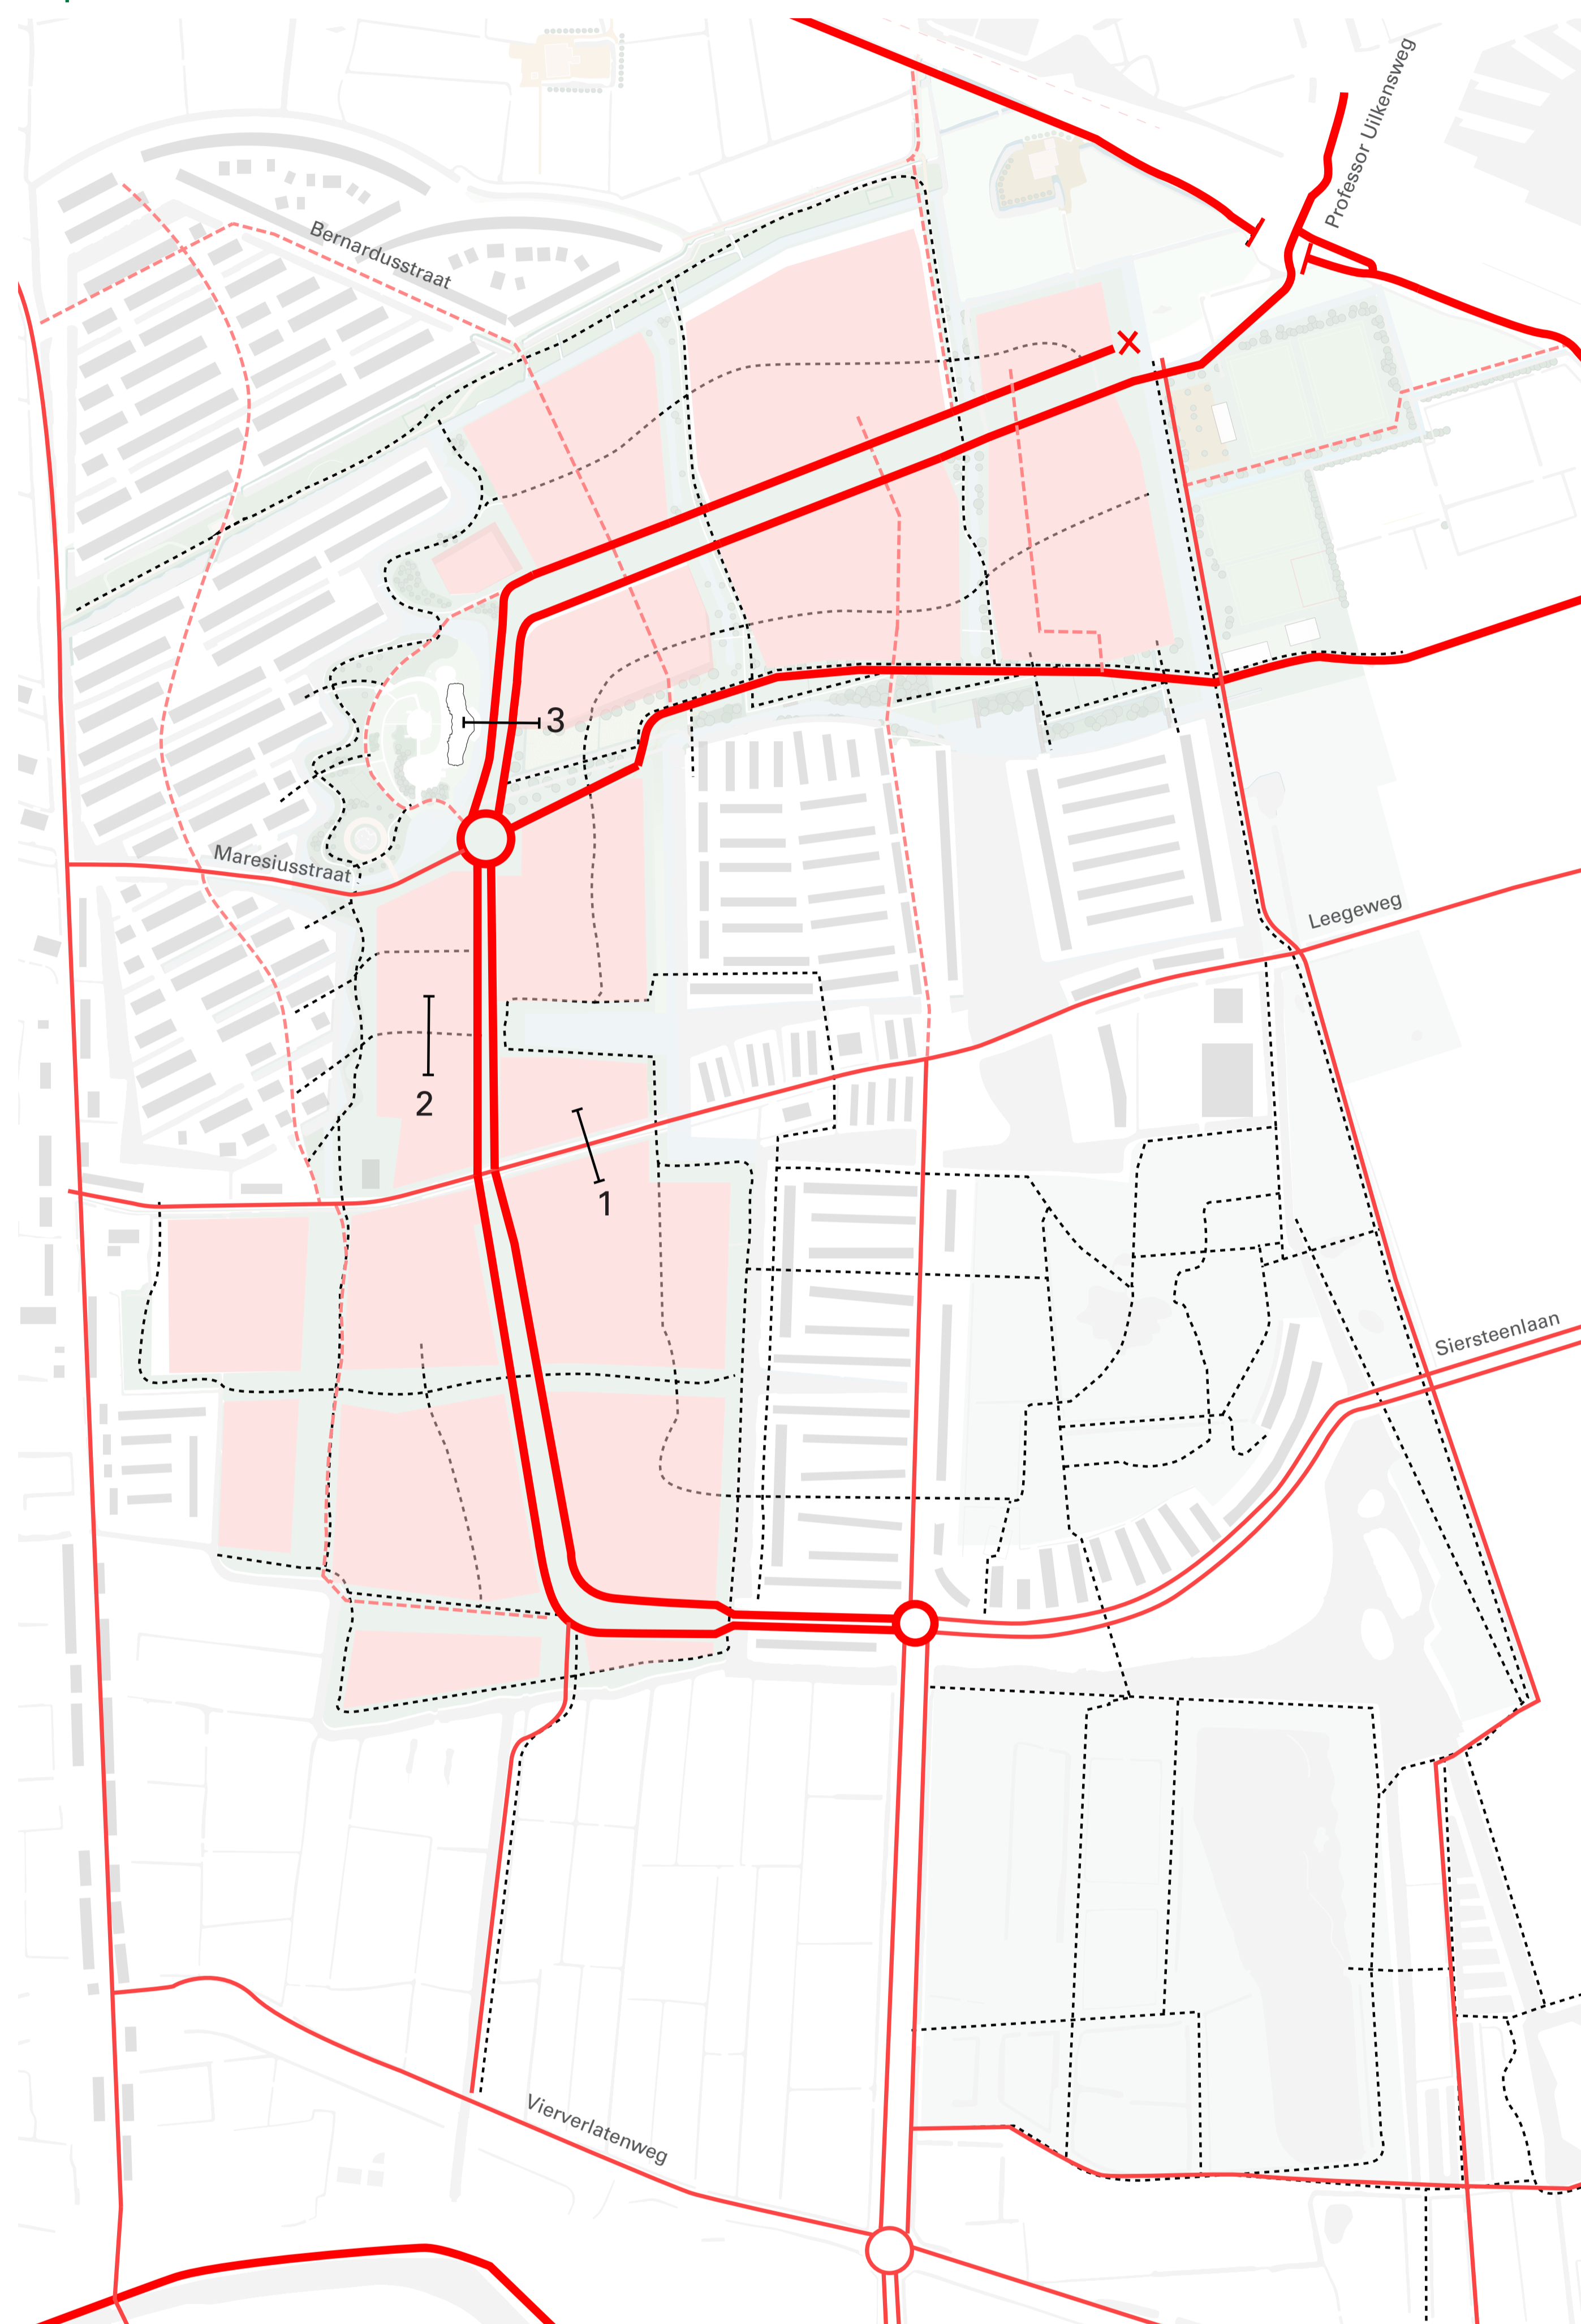

Boulevard t.p.v. landschappelijke wierden (profiel 2)

Alle getoonde beelden zijn in concept.
Er kunnen geen rechten aan worden ontleend.

Mobiliteit

Voetganger en fietser centraal

Lopen en fietsen

Lint Leegeweg (profiel 1)

Groenverbinding centrum (profiel 2)

Route langs de school Aquamarijn/De Feniks (profiel 3)

Alle getoonde beelden zijn in concept.
Er kunnen geen rechten aan worden ontleend.

Centrum

Hart van de wijk met voorzieningen