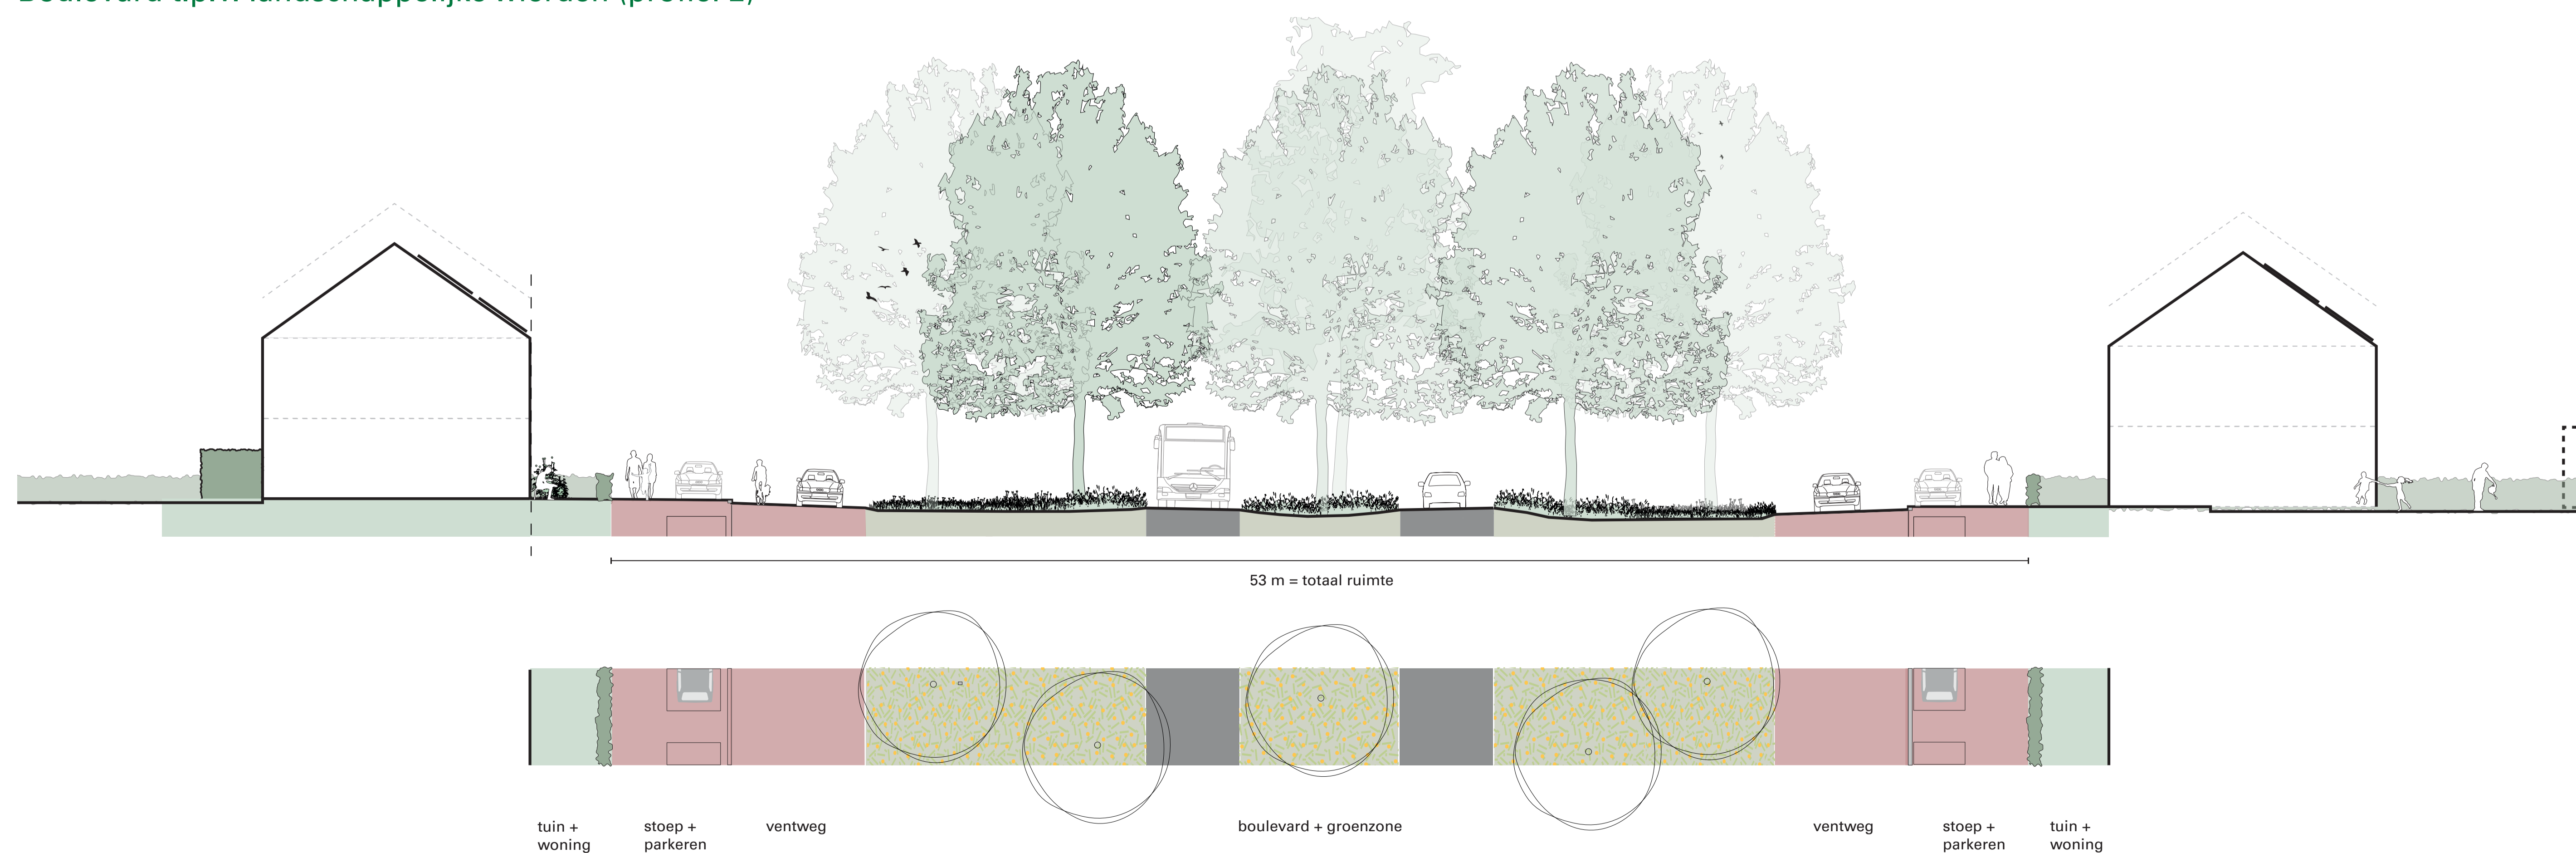

Sferen van de openbare ruimte

Ecologische groene overgang naar Gravenburg (profiel 2)

Ecologische verbindingen

Wijkpark als overgang naar de Held I (profiel 3)

Alle getoonde beelden zijn in concept.
Er kunnen geen rechten aan worden ontleend.

Het buitenleven

Spelen, bewegen & ontmoeten in het groen

Alle getoonde beelden zijn in concept.
Er kunnen geen rechten aan worden ontleend.

Mobiliteit

Een groene boulevard

Auto en bus

Boulevard t.p.v. centrumgebied (profiel 1)

Boulevard t.p.v. landschappelijke wierden (profiel 2)

Alle getoonde beelden zijn in concept.
Er kunnen geen rechten aan worden ontleend.

Mobiliteit

Voetganger en fietser centraal

Lopen en fietsen

Lint Leegeweg (profiel 1)

Alle getoonde beelden zijn in concept.
Er kunnen geen rechten aan worden ontleend.

De wierden

Landschappelijke buurtschappen

Alle getoonde beelden zijn in concept.
Er kunnen geen rechten aan worden ontleend.