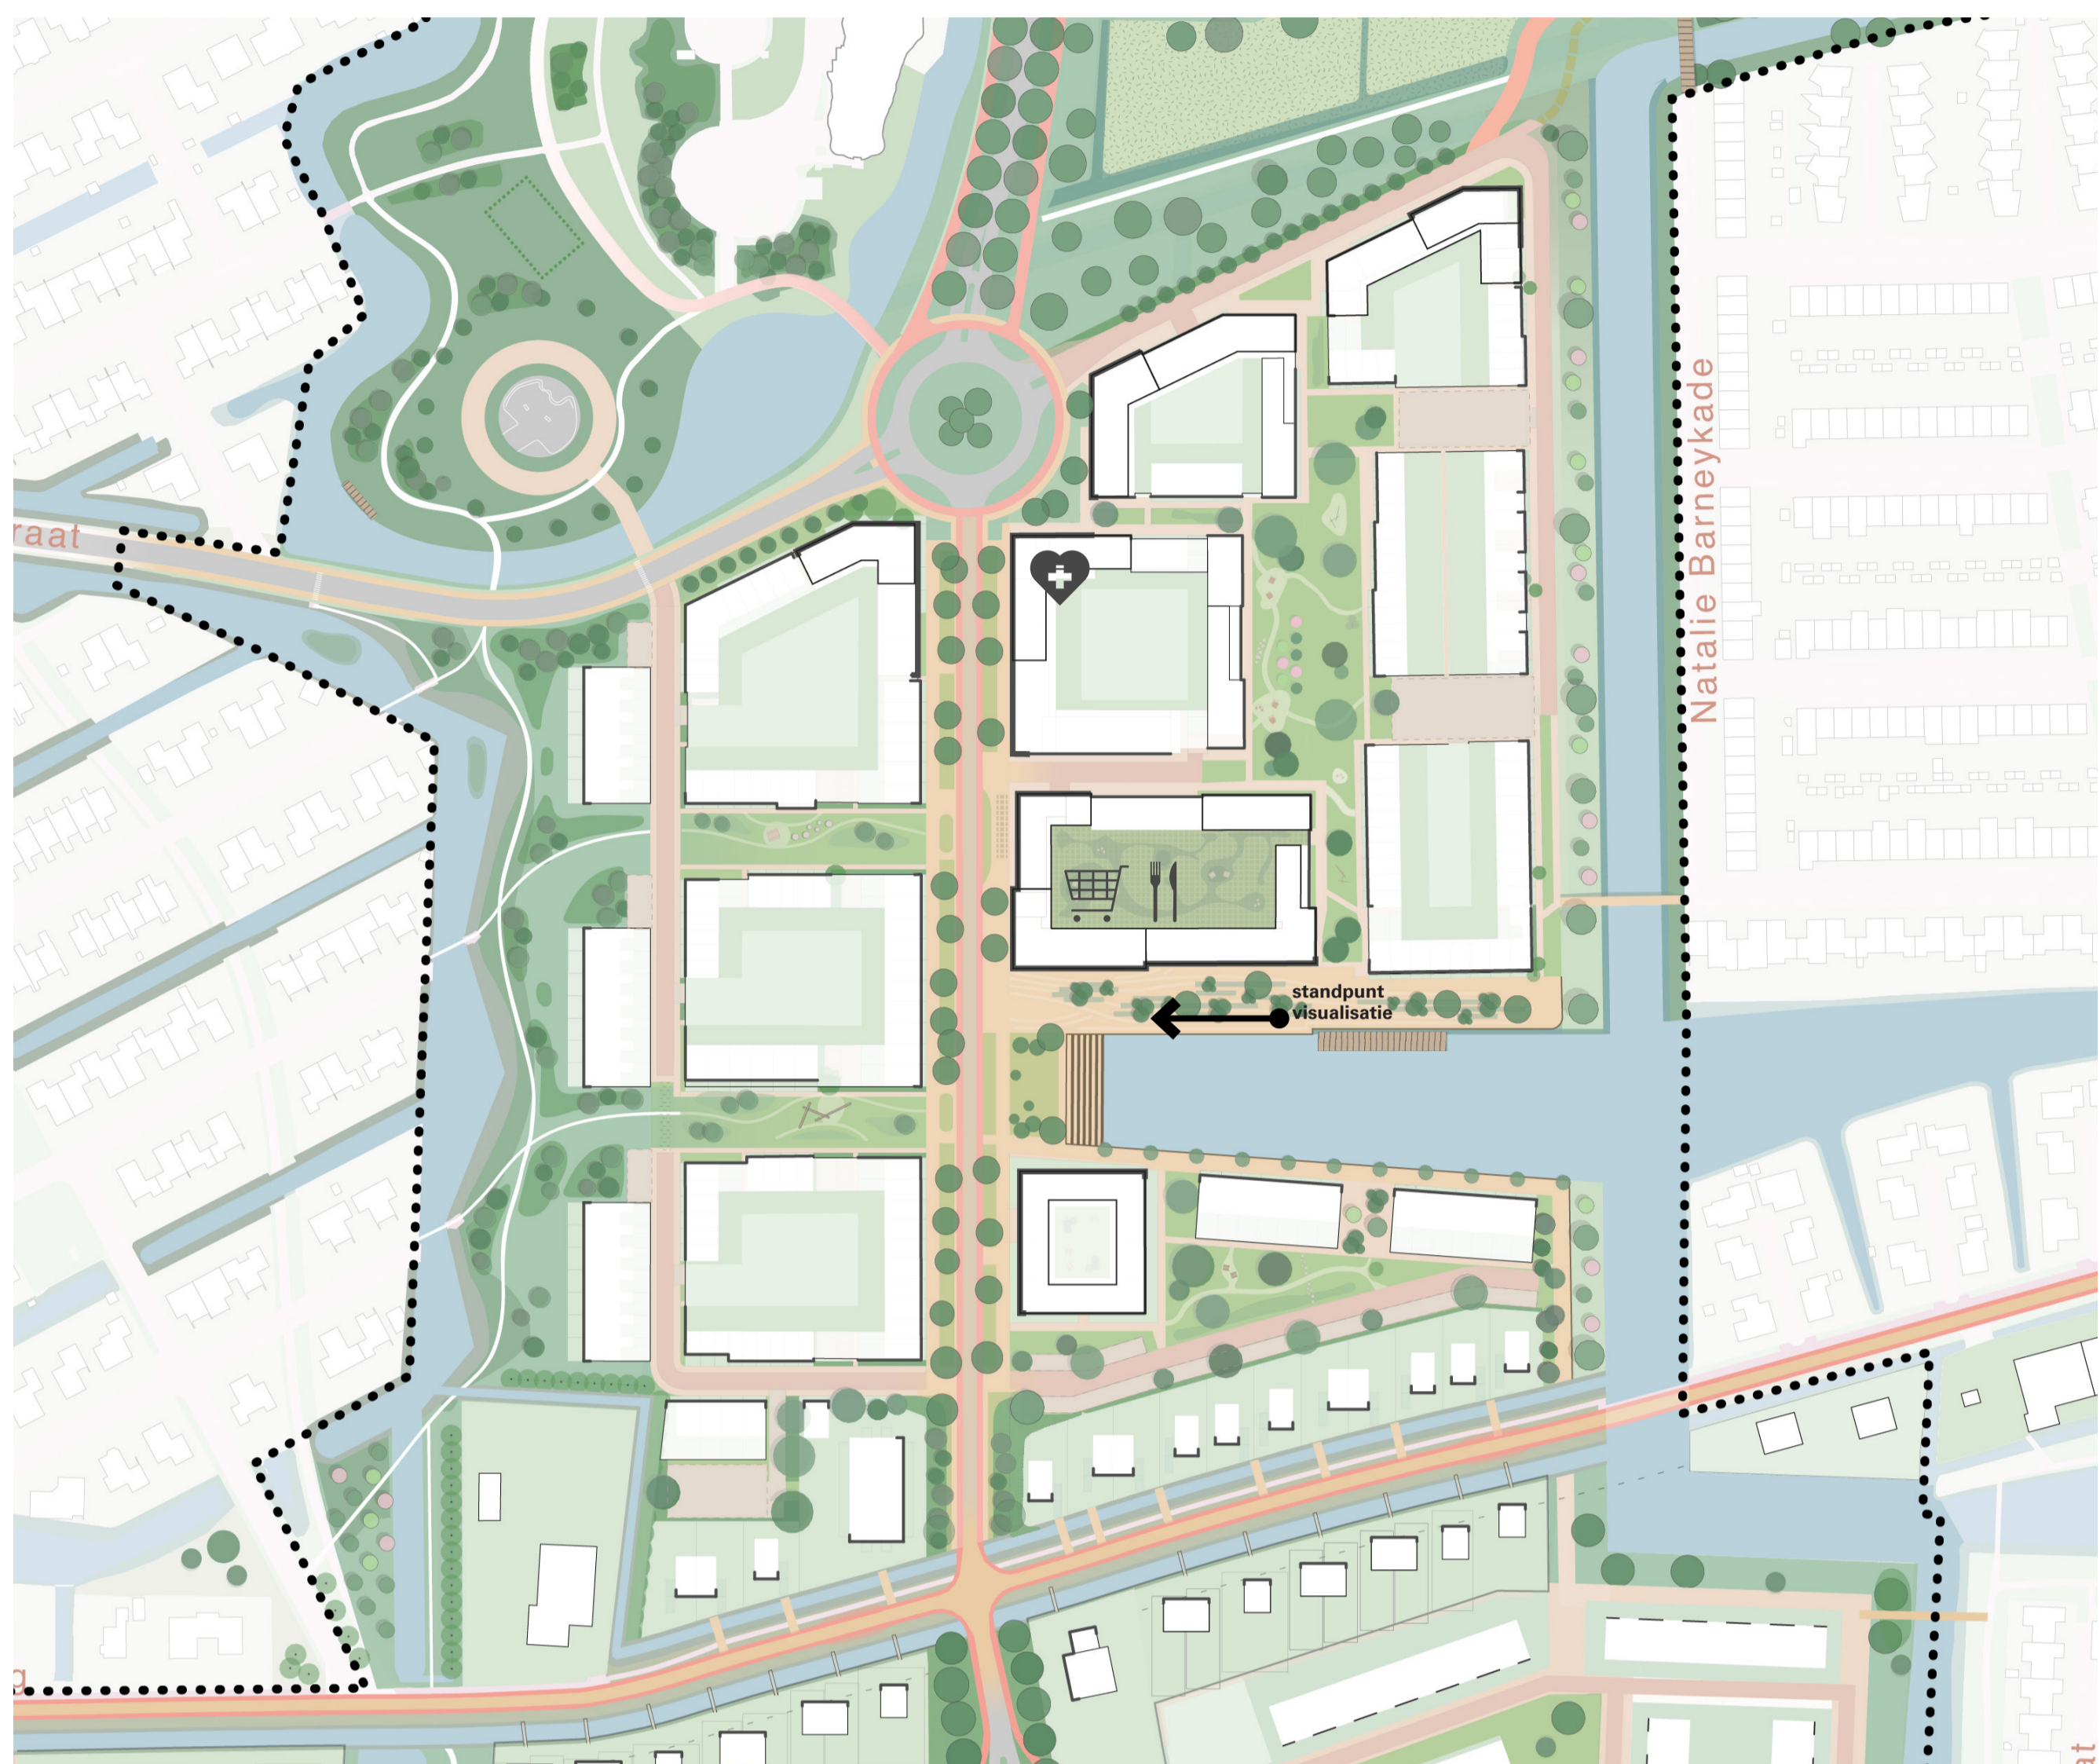

Sferen van de openbare ruimte

Ecologische groene overgang naar Gravenburg (profiel 2)

Ecologische verbindingen

Wijkpark als overgang naar de Held I (profiel 3)

Alle getoonde beelden zijn in concept.
Er kunnen geen rechten aan worden ontleend.

Boulevard t.p.v. landschappelijke wierden (profiel 2)

Alle getoonde beelden zijn in concept.
Er kunnen geen rechten aan worden ontleend.

Mobiliteit

Voetganger en fietser centraal

Lopen en fietsen

Lint Leegeweg (profiel 1)

Groenverbinding centrum (profiel 2)

Route langs de school Aquamarijn/De Feniks (profiel 3)

Alle getoonde beelden zijn in concept.
Er kunnen geen rechten aan worden ontleend.

Centrum

Hart van de wijk met voorzieningen

Alle getoonde beelden zijn in concept.
Er kunnen geen rechten aan worden ontleend.

De wierden

Landschappelijke buurtschappen

Alle getoonde beelden zijn in concept.
Er kunnen geen rechten aan worden ontleend.