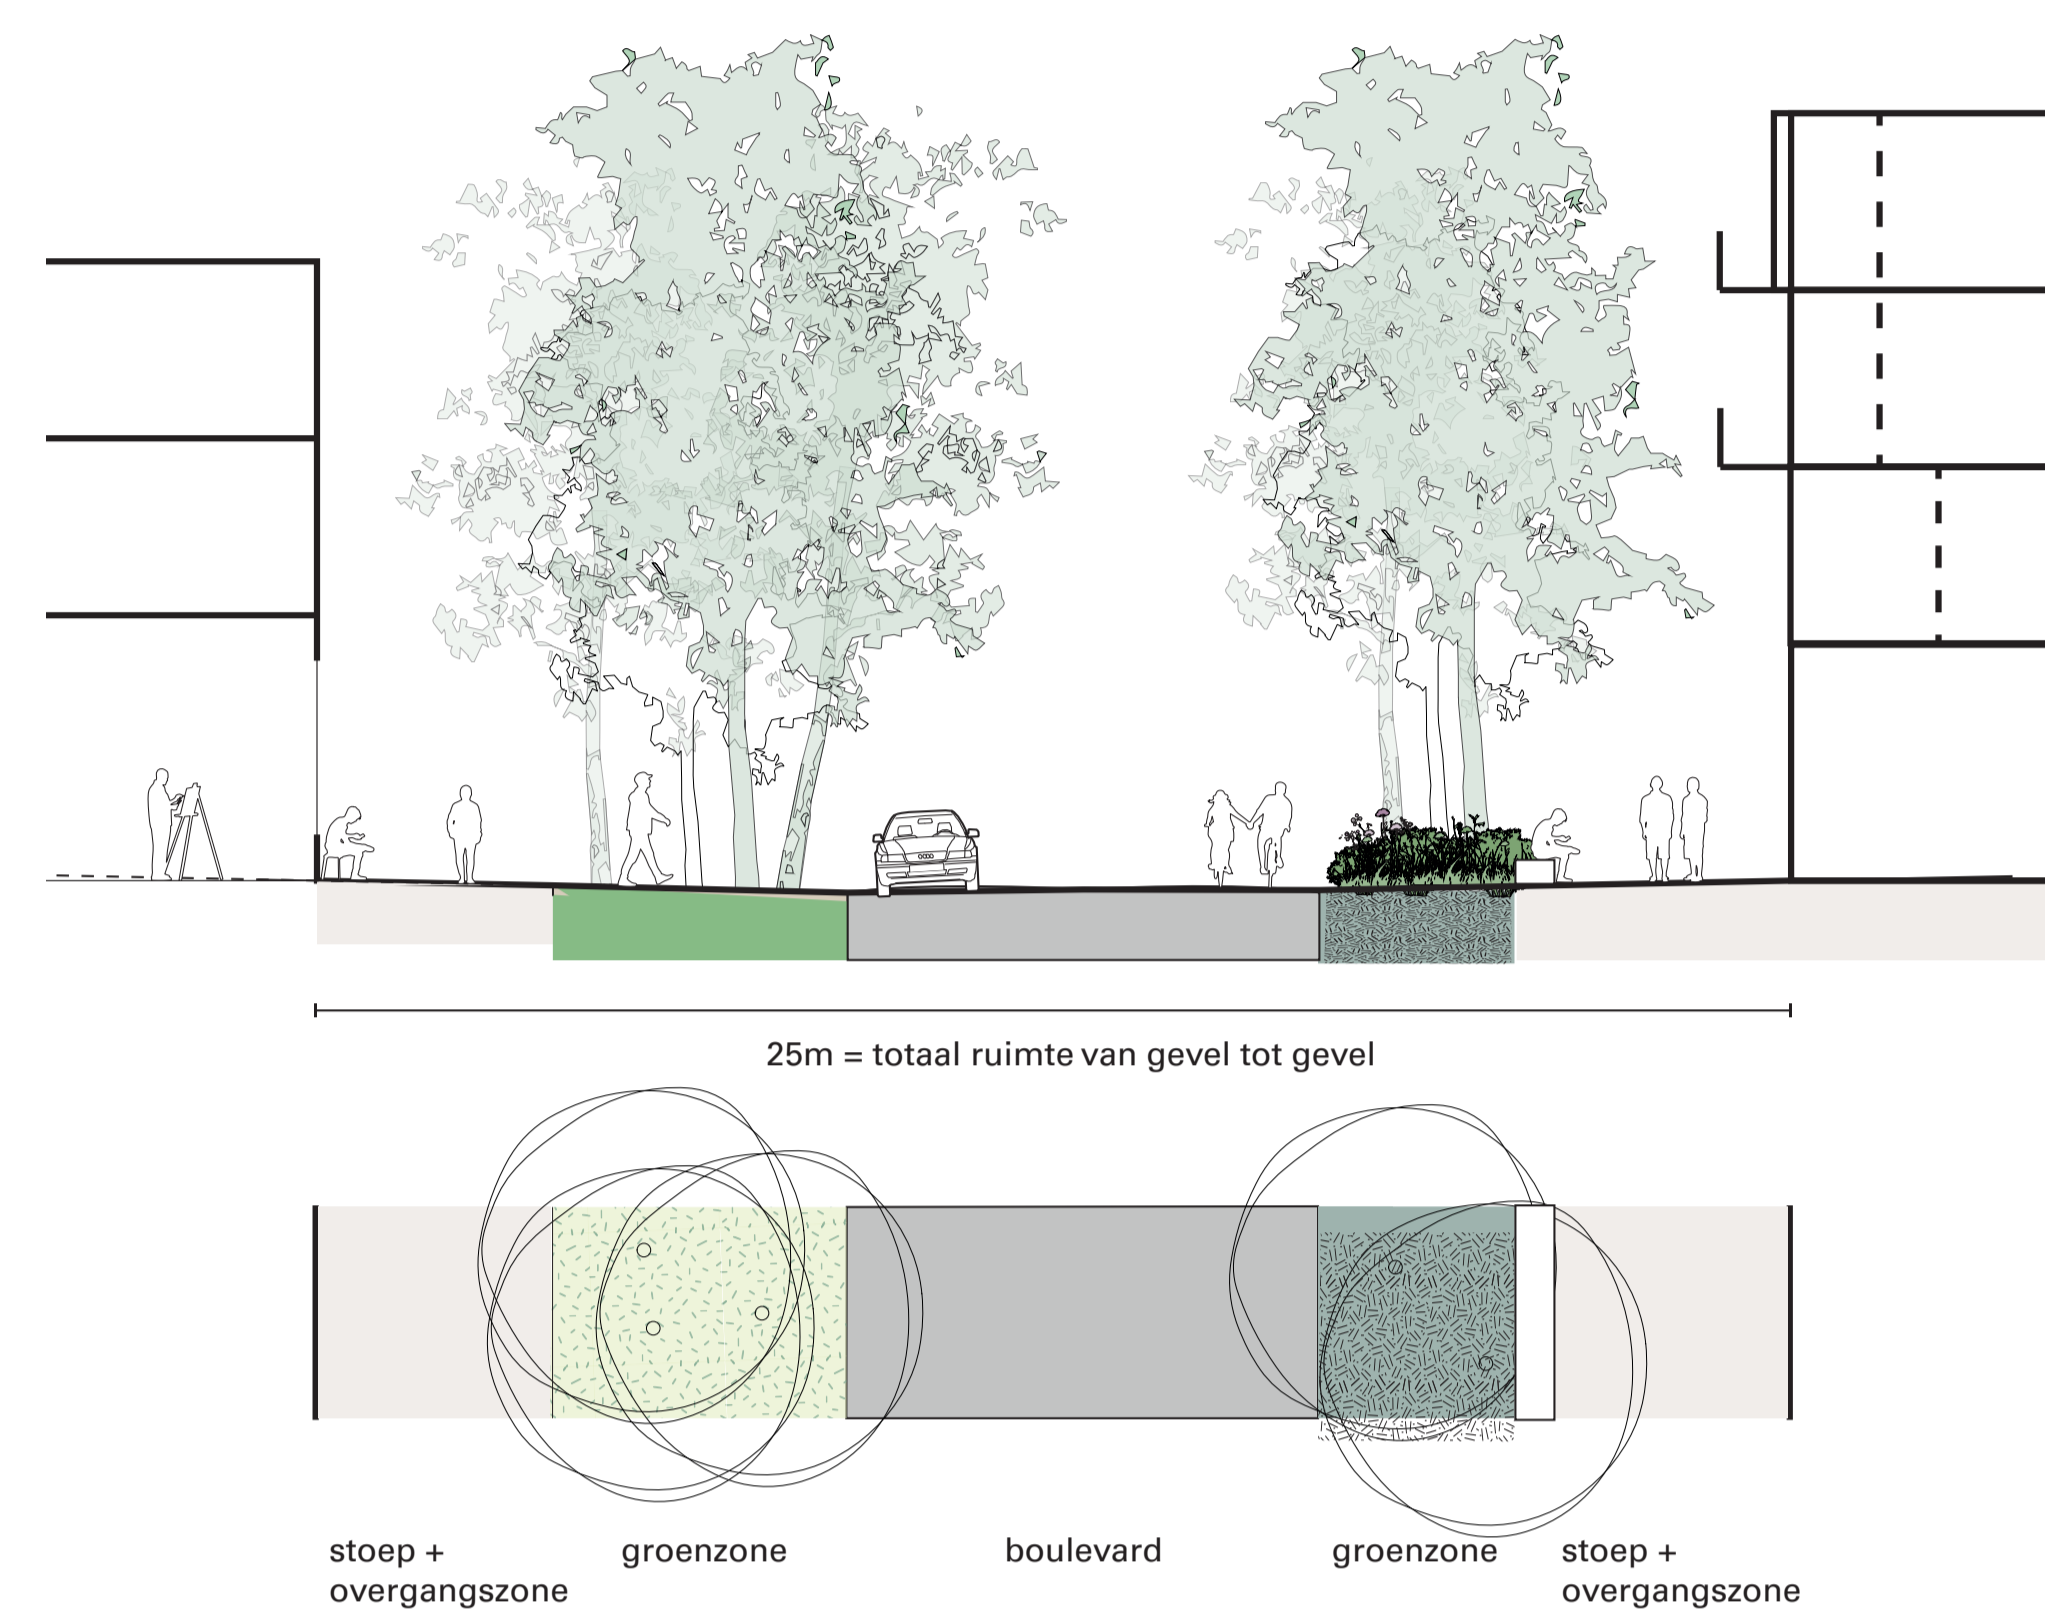

Sferen van de openbare ruimte

Ecologische groene overgang naar Gravenburg (profiel 2)

Ecologische verbindingen

Wijkpark als overgang naar de Held I (profiel 3)

Alle getoonde beelden zijn in concept.
Er kunnen geen rechten aan worden ontleend.

Boulevard t.p.v. landschappelijke wierden (profiel 2)

Alle getoonde beelden zijn in concept.
Er kunnen geen rechten aan worden ontleend.

Mobiliteit

Voetganger en fietser centraal

Lopen en fietsen

Lint Leegeweg (profiel 1)