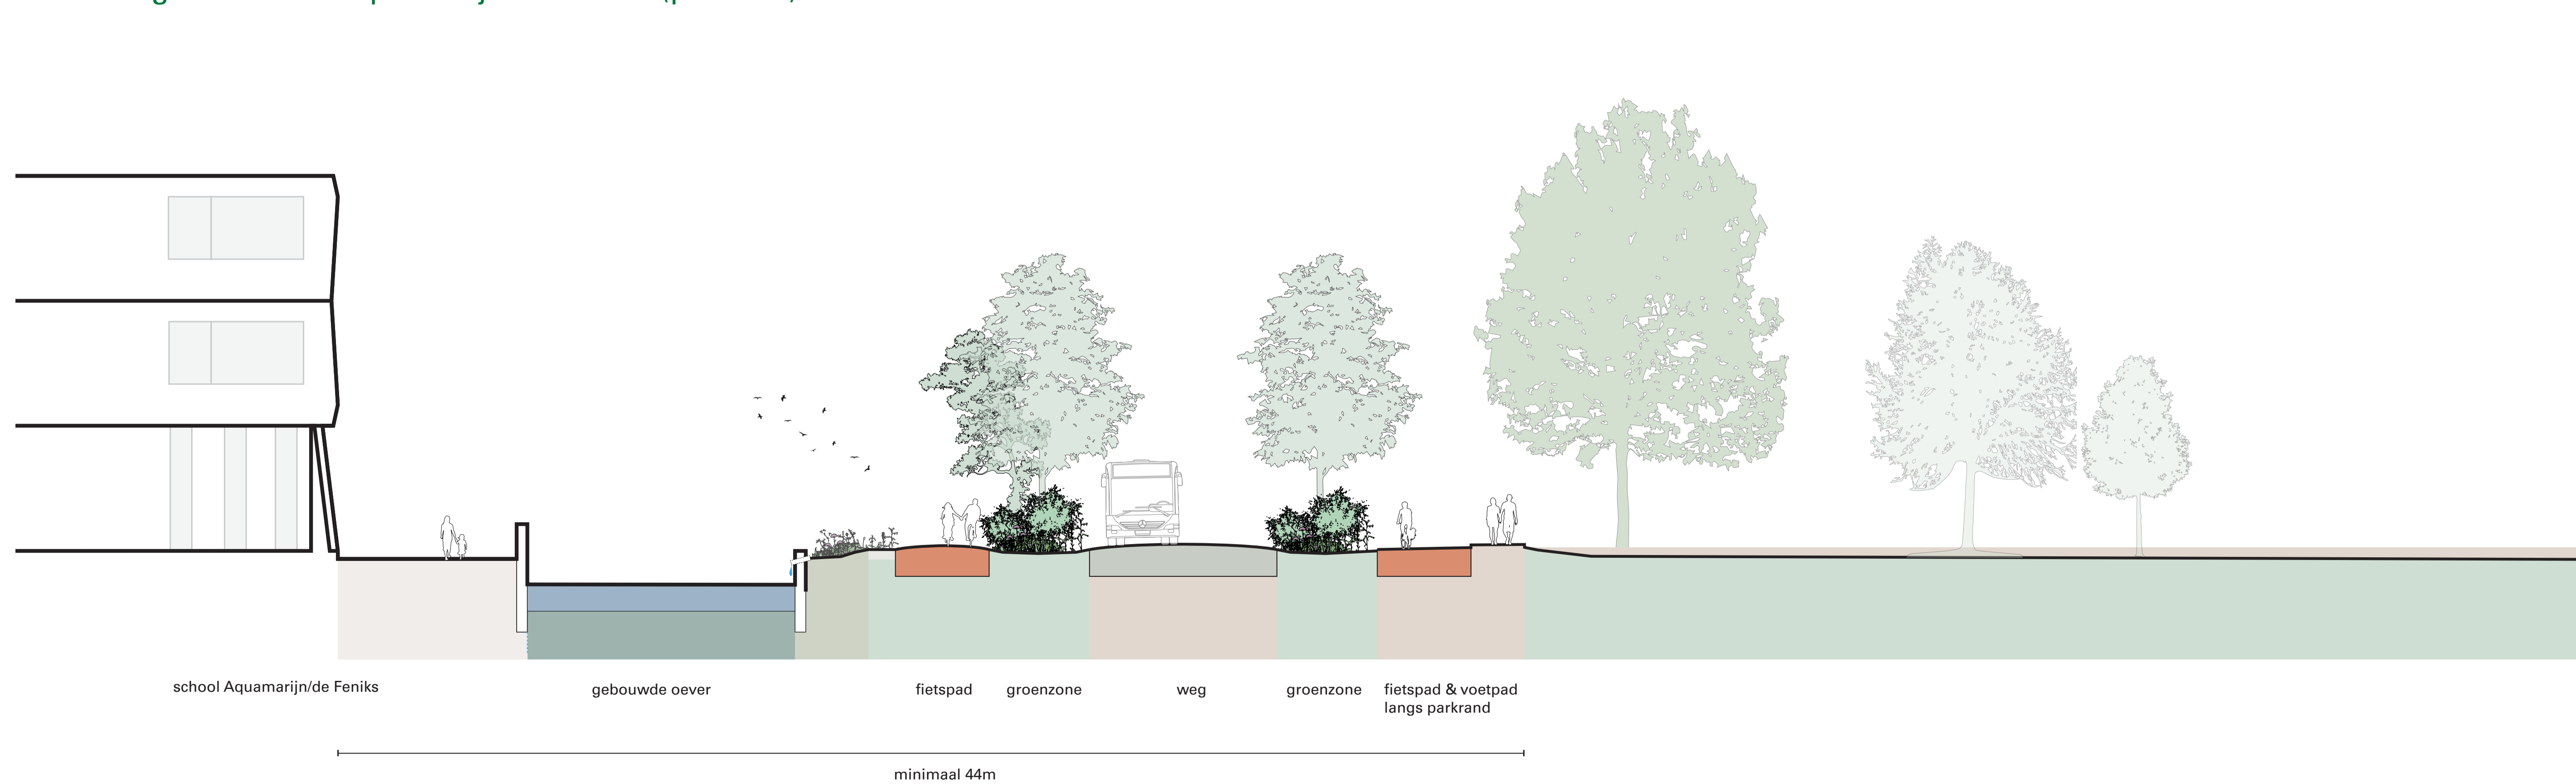

Sferen van de openbare ruimte

Ecologische groene overgang naar Gravenburg (profiel 2)

Ecologische verbindingen

Wijkpark als overgang naar de Held I (profiel 3)

Alle getoonde beelden zijn in concept.
Er kunnen geen rechten aan worden ontleend.

Boulevard t.p.v. landschappelijke wierden (profiel 2)

Alle getoonde beelden zijn in concept.
Er kunnen geen rechten aan worden ontleend.

Mobiliteit

Voetganger en fietser centraal

Lopen en fietsen

Lint Leegeweg (profiel 1)

Groenverbinding centrum (profiel 2)

Route langs de school Aquamarijn/De Feniks (profiel 3)

Alle getoonde beelden zijn in concept.
Er kunnen geen rechten aan worden ontleend.

Centrum

Hart van de wijk met voorzieningen