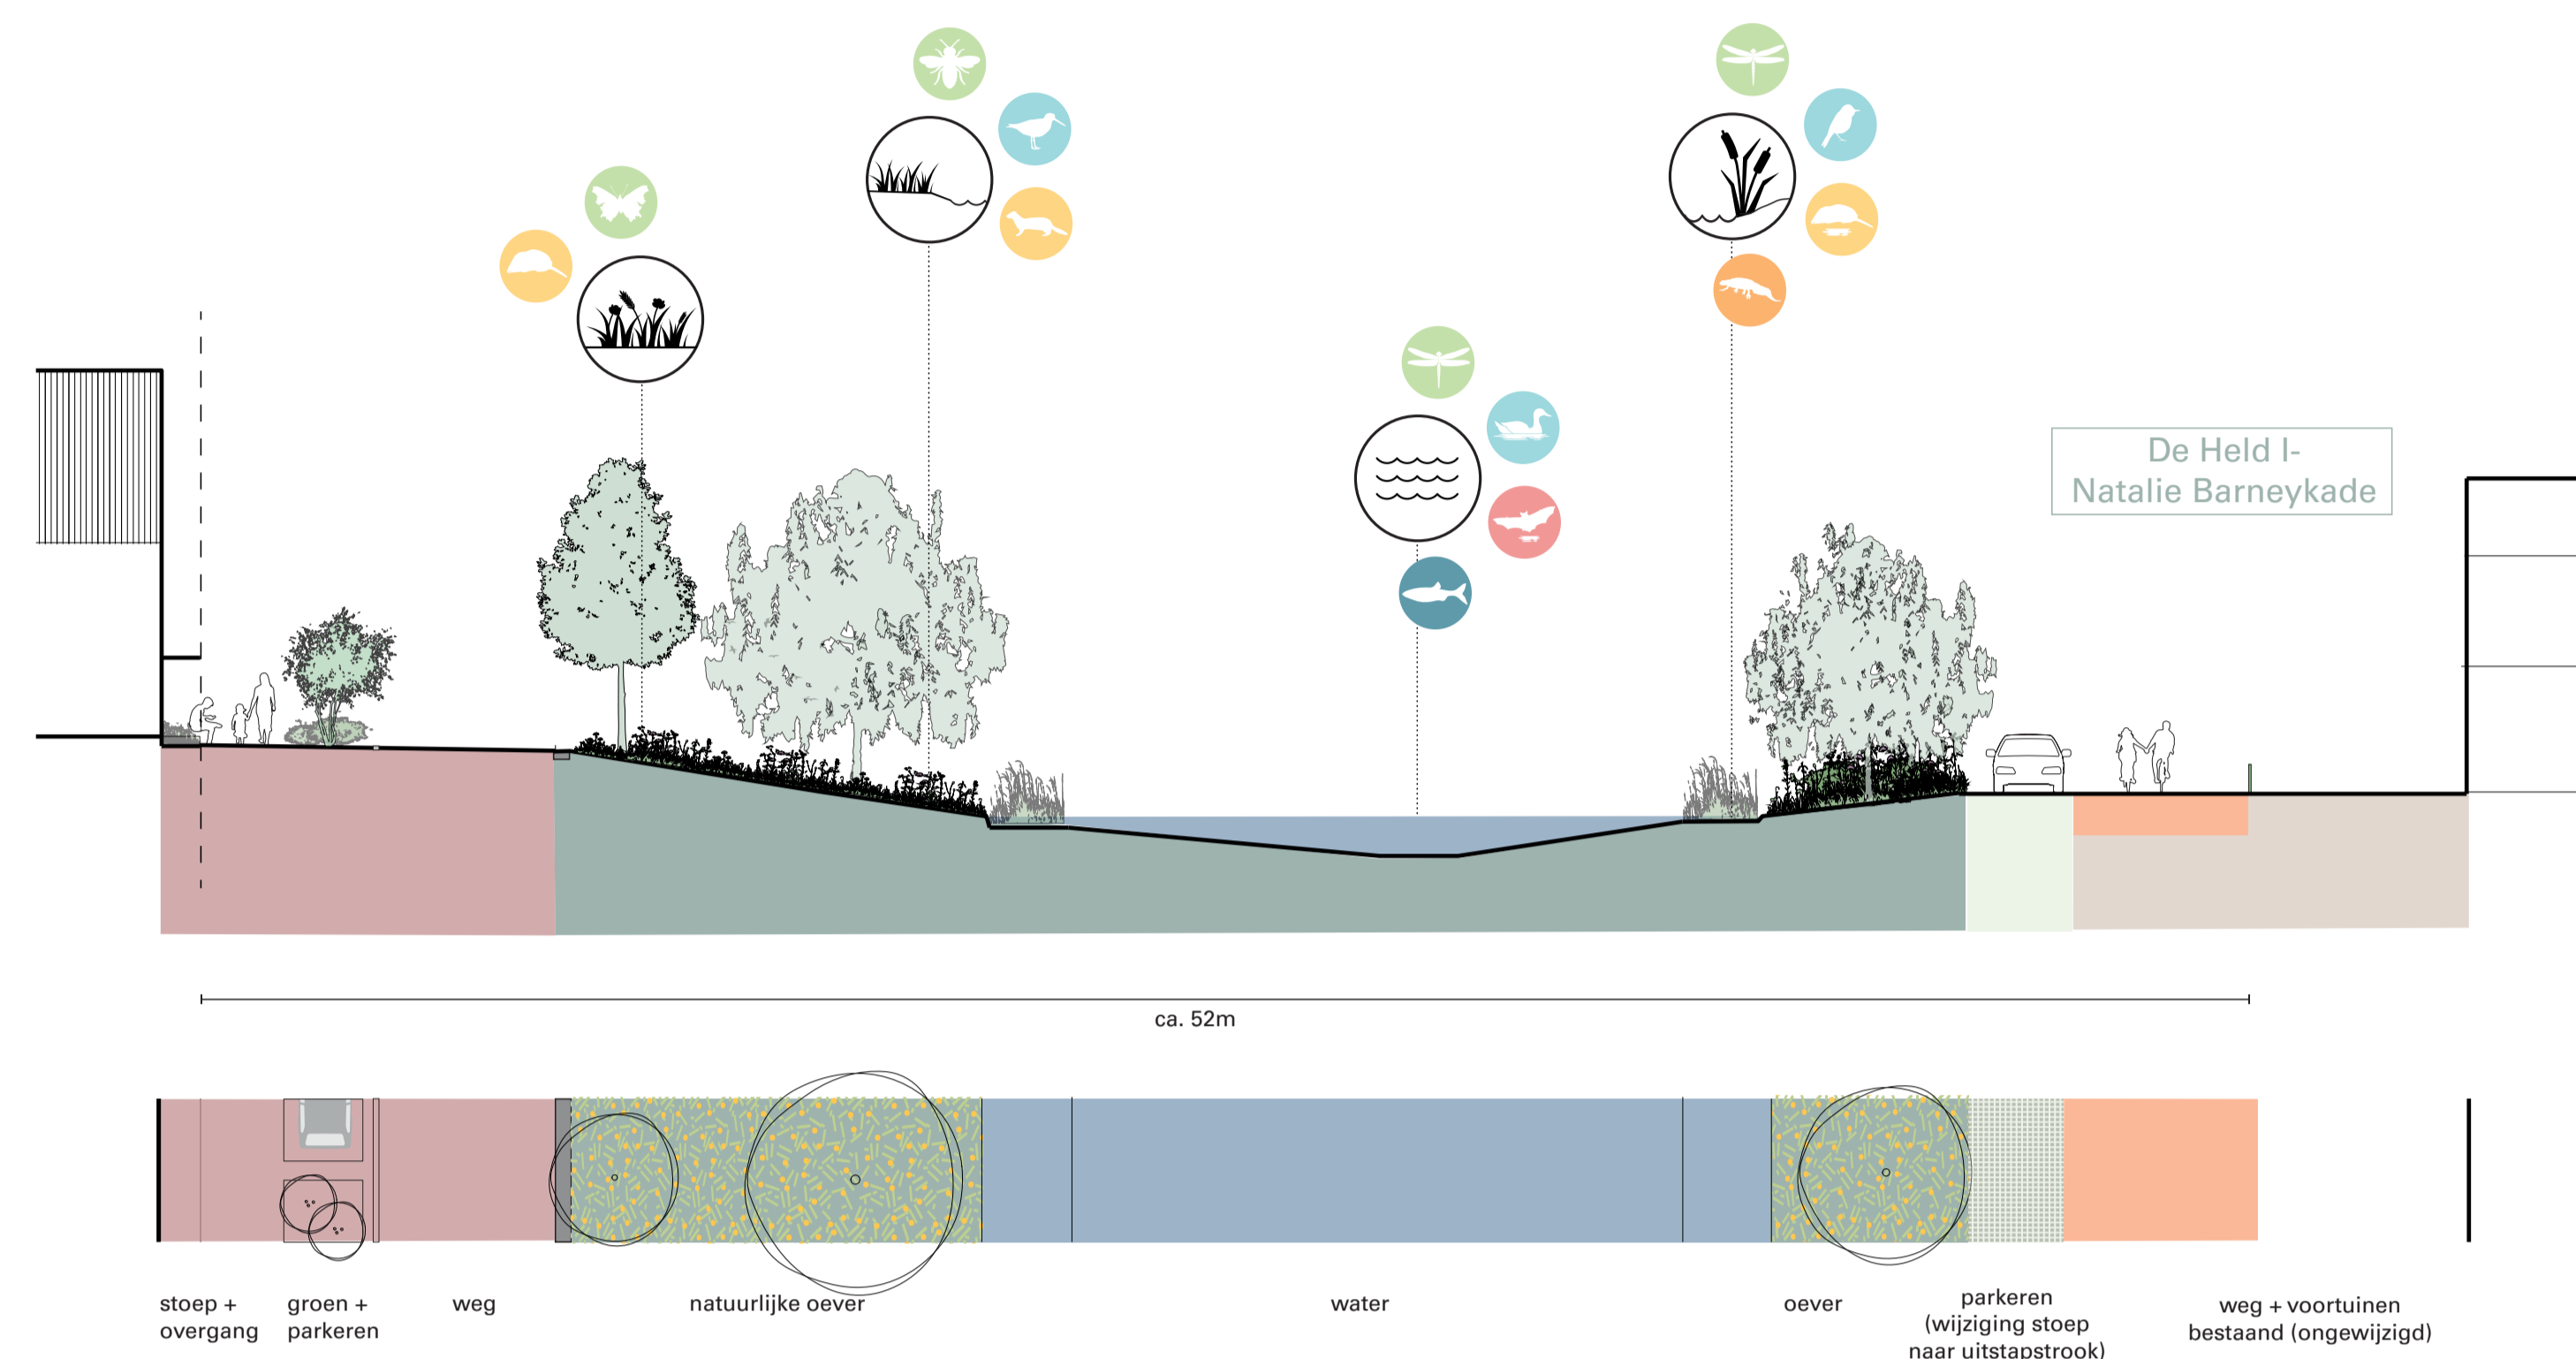

De Held III

Buitenleven in de stad

Sferen van de openbare ruimte

Voorzieningen

Bouwhoogtes

4-6 lagen
3-5 lagen
Basis: 1-2 lagen met kap of 3 lagen

Sfeerimpressie

Alle getoonde beelden zijn in concept.
Er kunnen geen rechten aan worden ontleend.

Overzichtskaart

Een indruk van de Held III

Alle getoonde beelden zijn in concept.
Er kunnen geen rechten aan worden ontleend.

Groene randen

Natuurlijke verbinding met omliggende wijken

Waterrijke singel als overgang naar de Held I (profiel 1)

Sferen van de openbare ruimte

Ecologische groene overgang naar Gravenburg (profiel 2)

Ecologische verbindingen

Wijkpark als overgang naar de Held I (profiel 3)

Alle getoonde beelden zijn in concept.
Er kunnen geen rechten aan worden ontleend.

Boulevard t.p.v. landschappelijke wierden (profiel 2)

Alle getoonde beelden zijn in concept.
Er kunnen geen rechten aan worden ontleend.

Mobiliteit

Voetganger en fietser centraal

Lopen en fietsen

Lint Leegeweg (profiel 1)