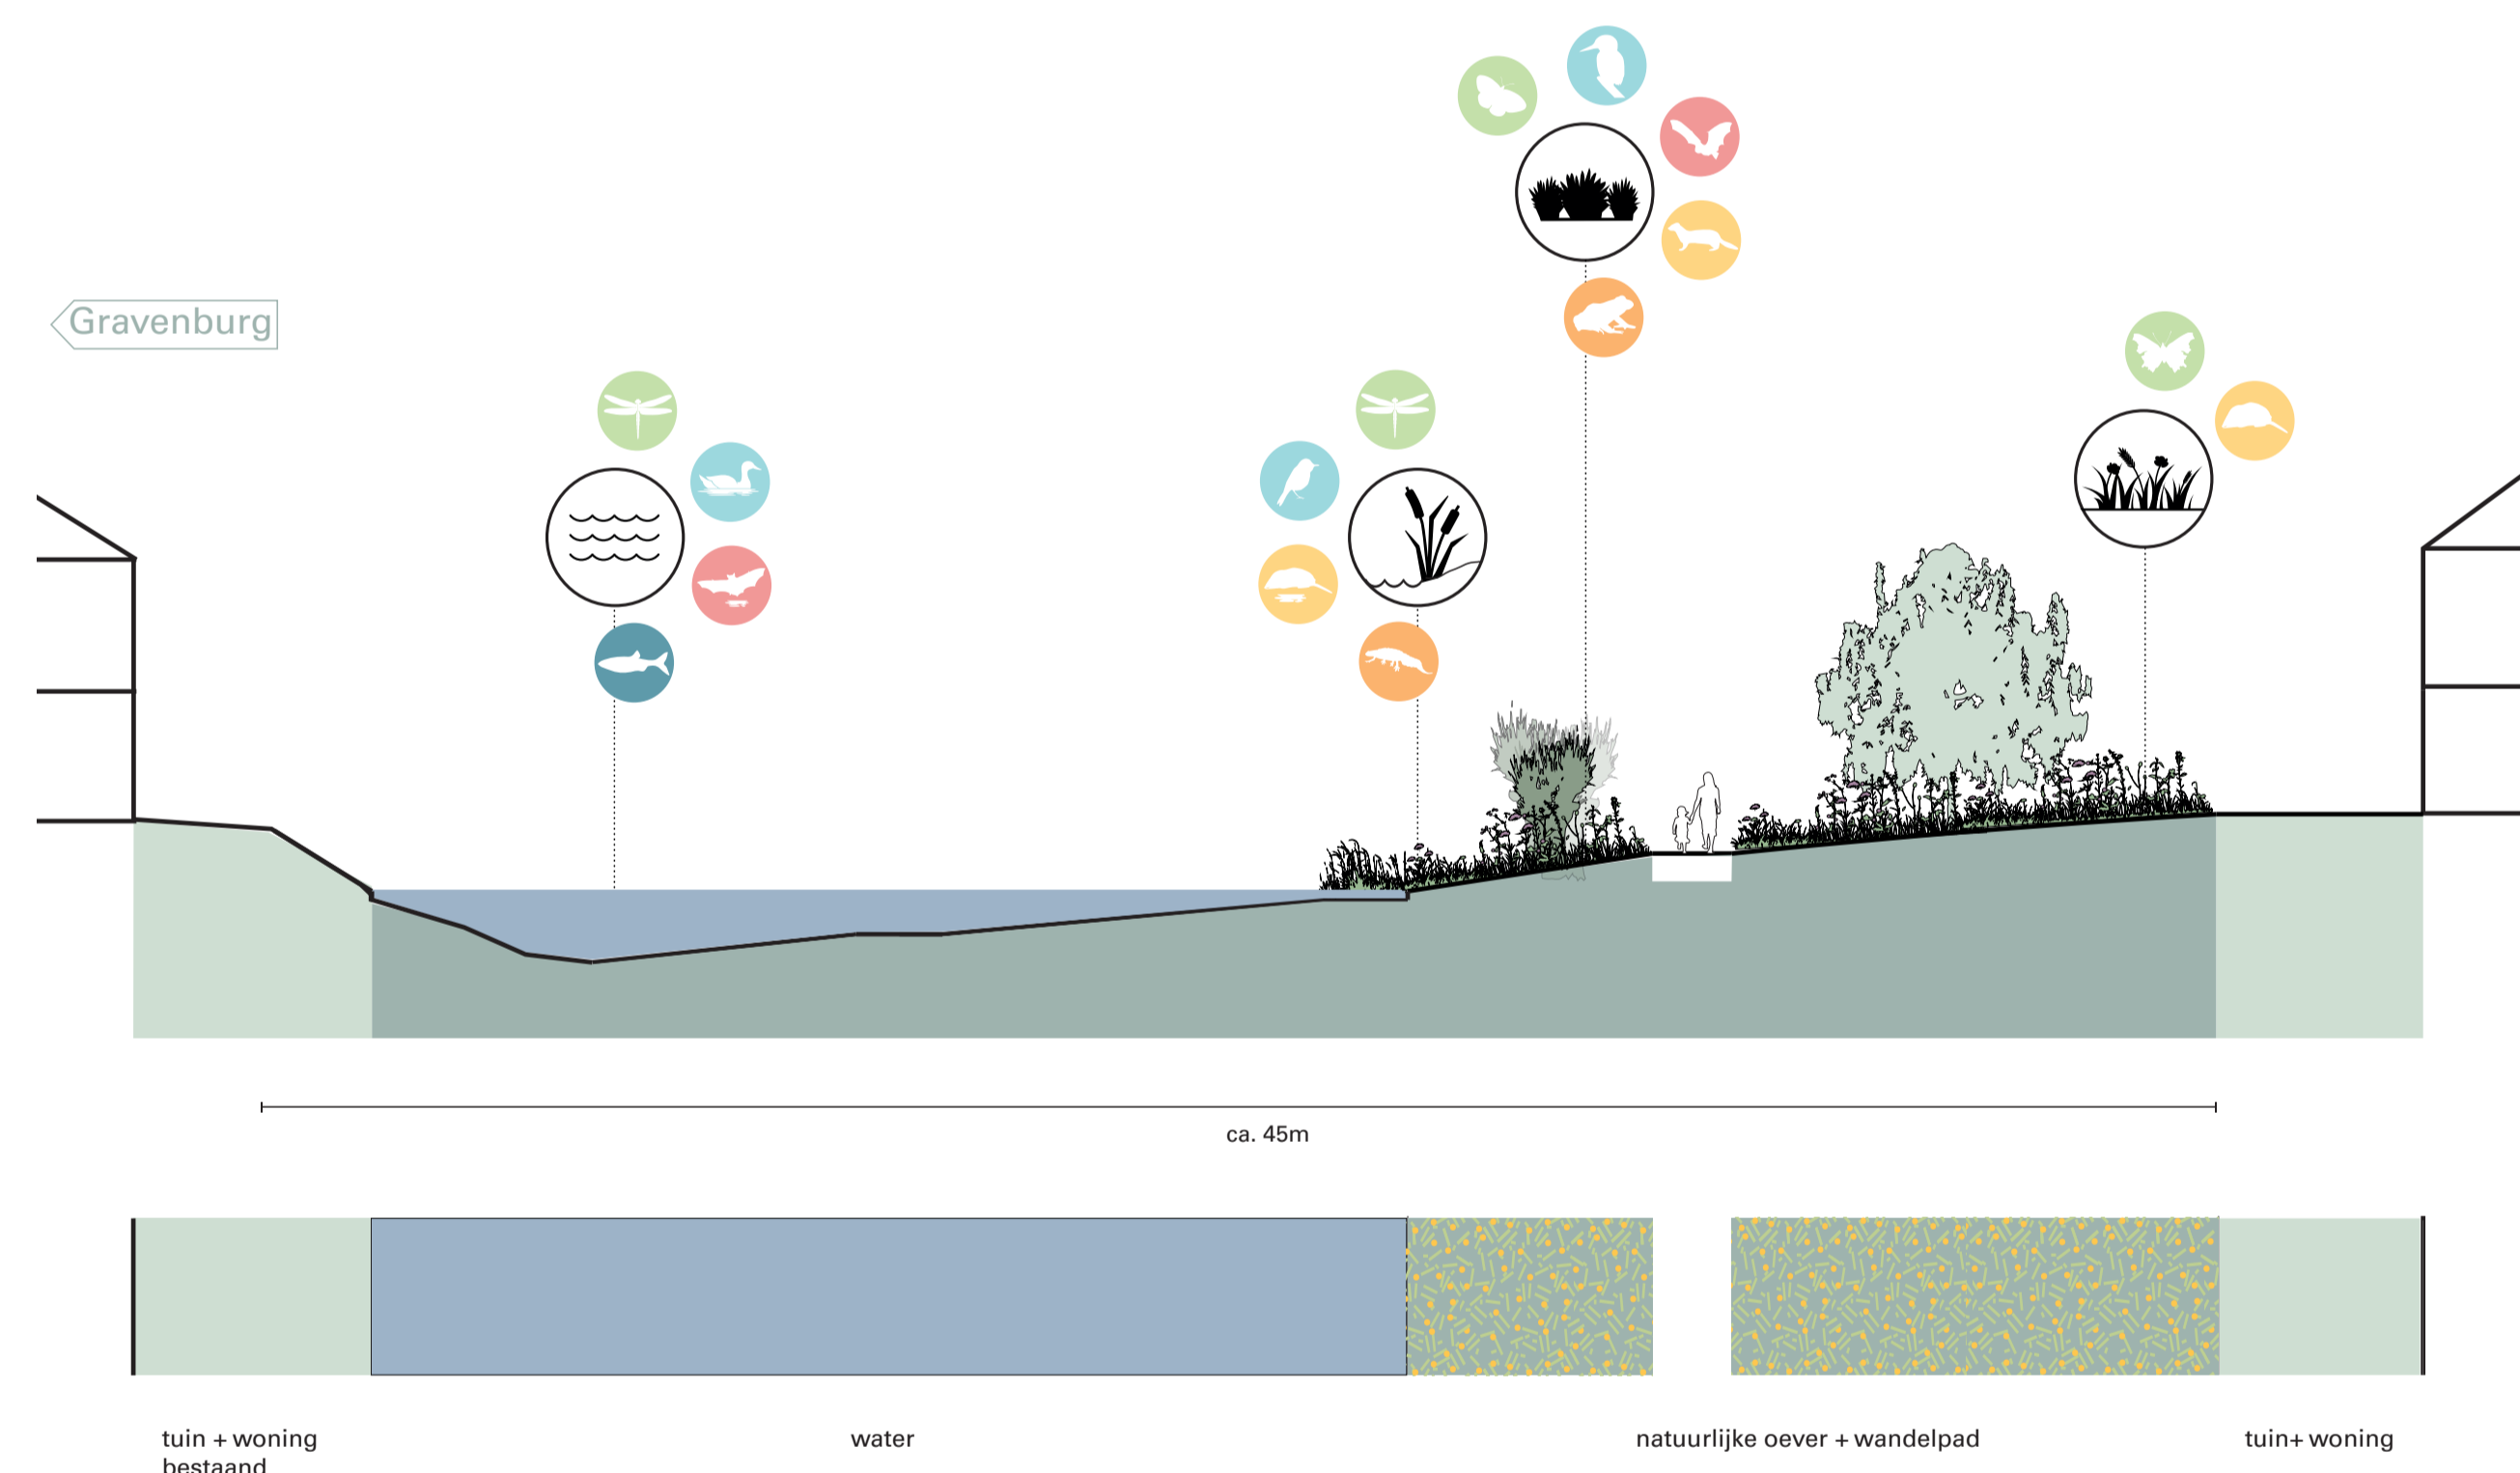

De Held III

Buitenleven in de stad

Sferen van de openbare ruimte

Voorzieningen

Bouwhoogtes

4-6 lagen
3-5 lagen
Basis: 1-2 lagen met kap of 3 lagen

Sfeerimpressie

Alle getoonde beelden zijn in concept.
Er kunnen geen rechten aan worden ontleend.

Overzichtskaart

Een indruk van de Held III

Alle getoonde beelden zijn in concept.
Er kunnen geen rechten aan worden ontleend.

Groene randen

Natuurlijke verbinding met omliggende wijken

Waterrijke singel als overgang naar de Held I (profiel 1)

Sferen van de openbare ruimte

Ecologische groene overgang naar Gravenburg (profiel 2)

Ecologische verbindingen

Wijkpark als overgang naar de Held I (profiel 3)

Alle getoonde beelden zijn in concept.
Er kunnen geen rechten aan worden ontleend.

Boulevard t.p.v. landschappelijke wierden (profiel 2)

Alle getoonde beelden zijn in concept.
Er kunnen geen rechten aan worden ontleend.

Mobiliteit

Voetganger en fietser centraal

Lopen en fietsen

Lint Leegeweg (profiel 1)