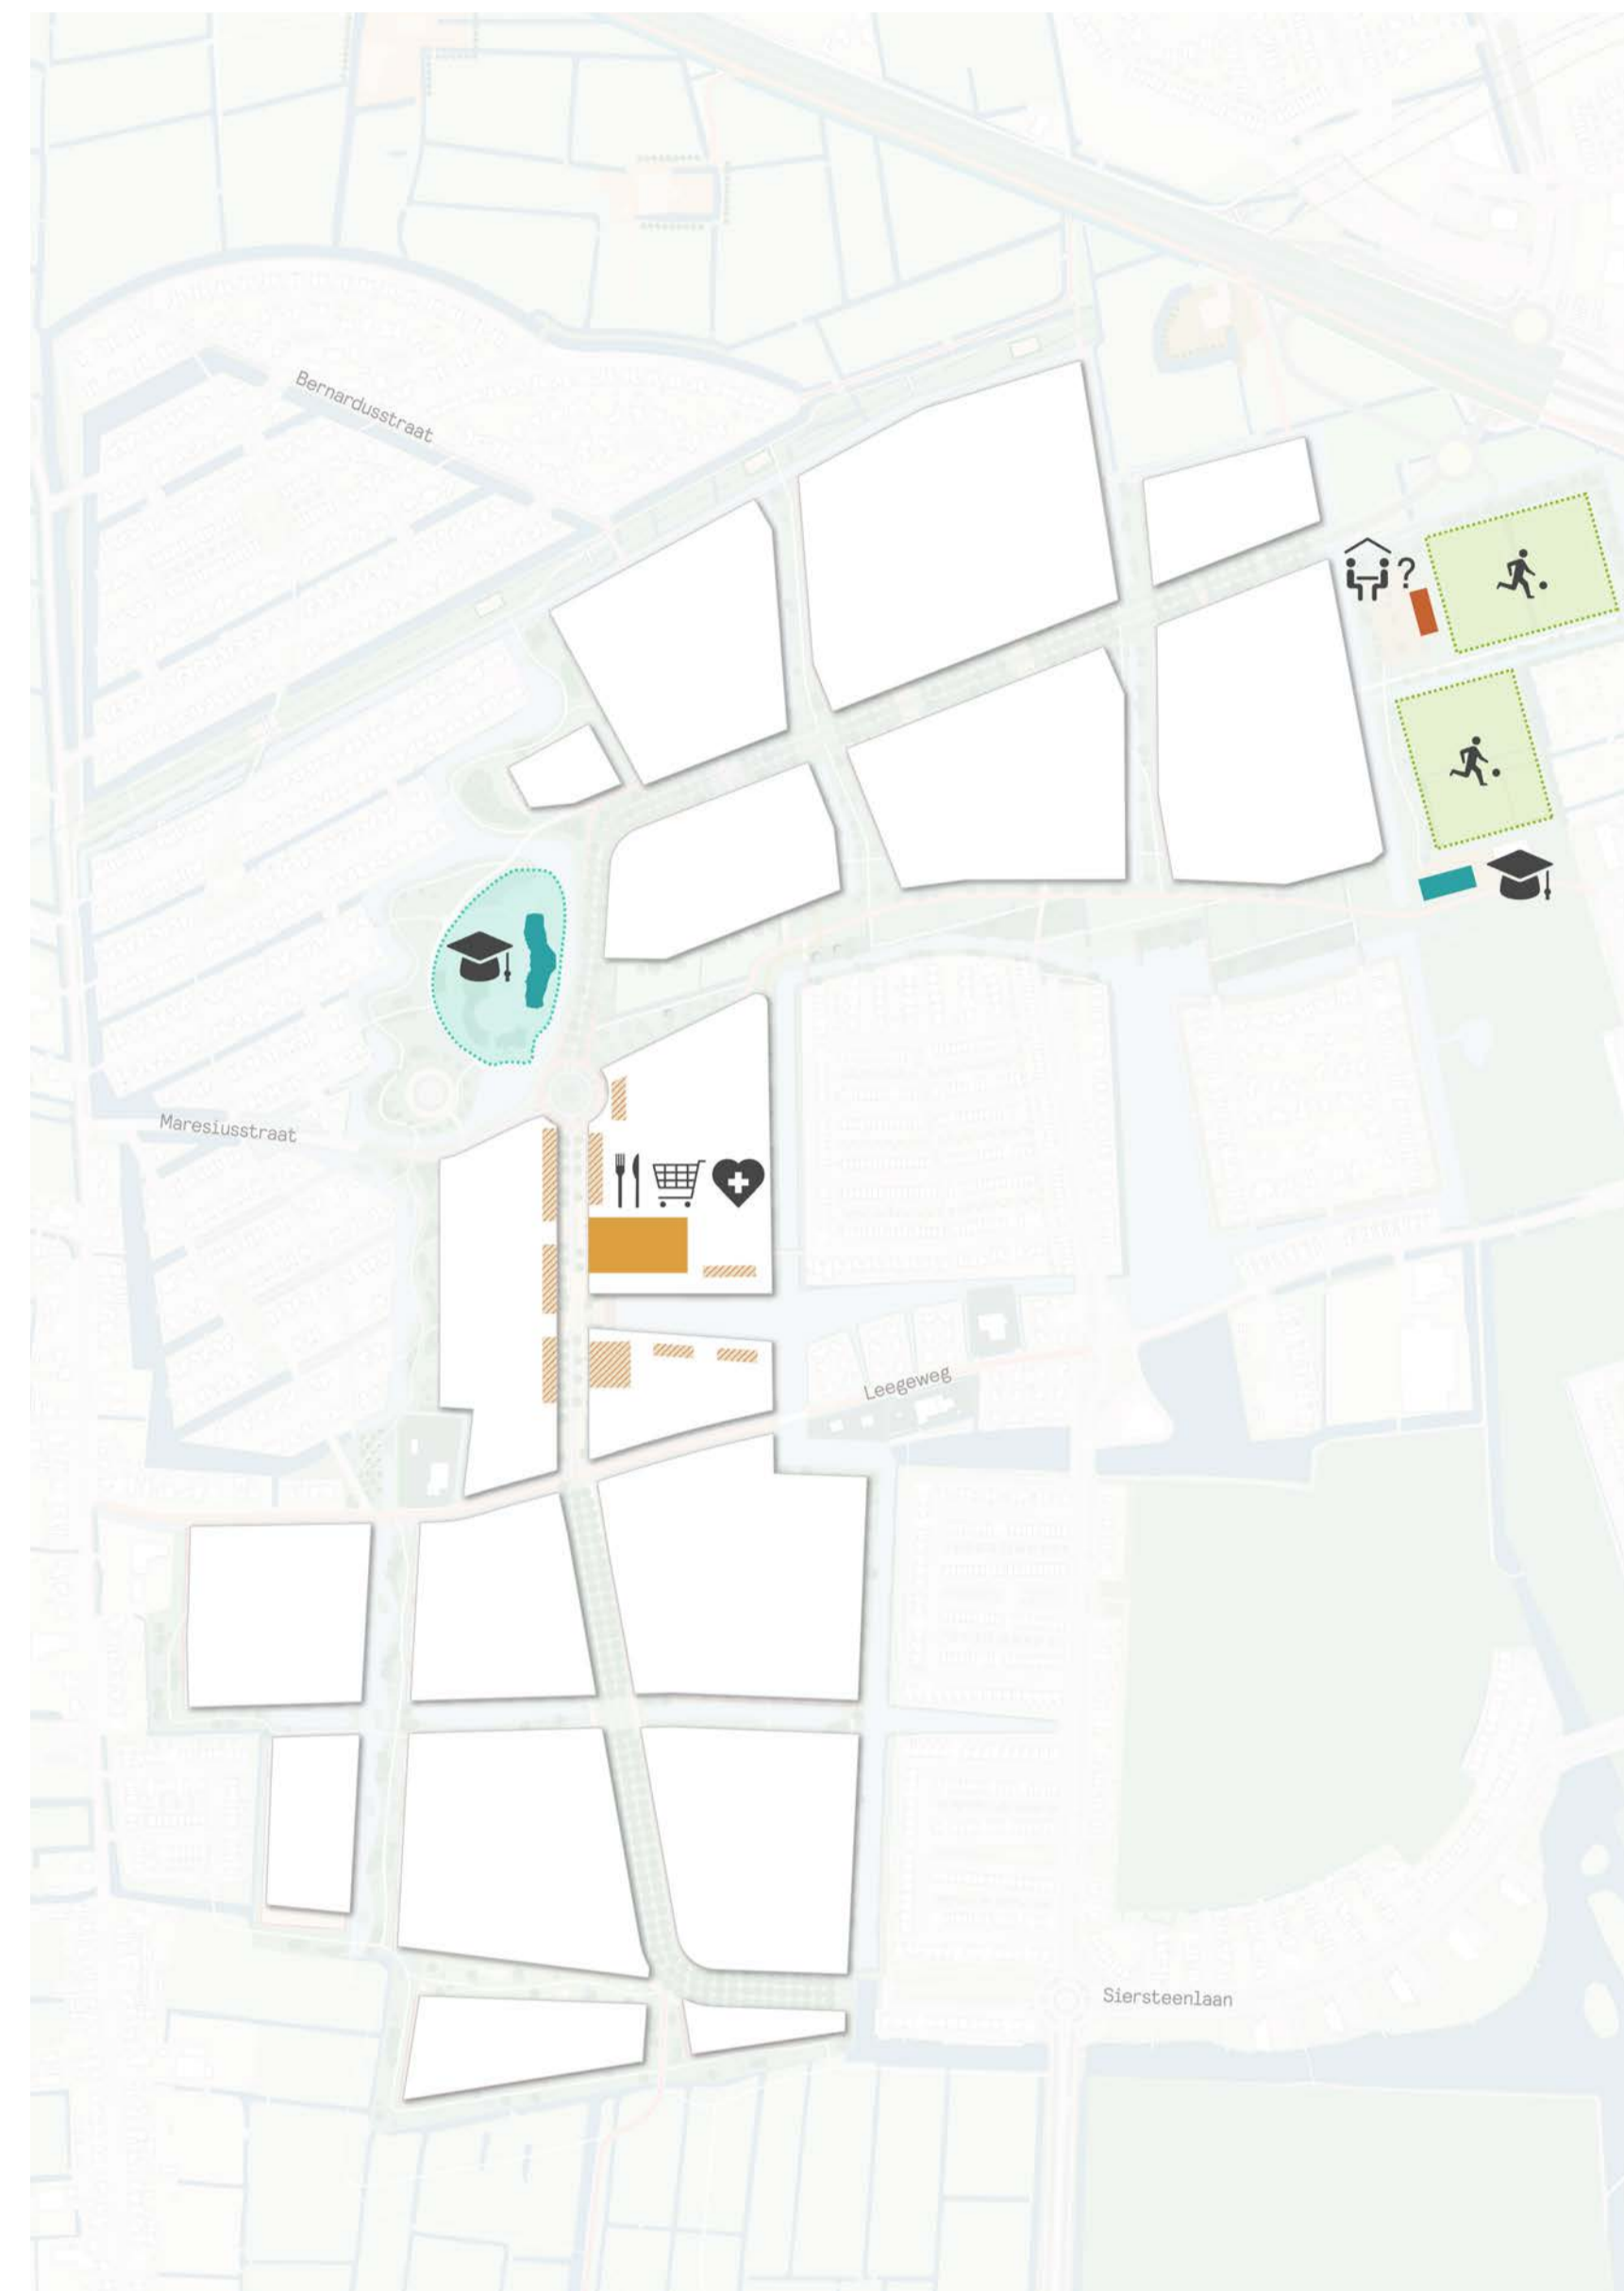

De Held III

Buitenleven in de stad

Sferen van de openbare ruimte

Voorzieningen

Bouwhoogtes

4-6 lagen
3-5 lagen
Basis: 1-2 lagen met kap of 3 lagen

Sfeerimpressie

Alle getoonde beelden zijn in concept.
Er kunnen geen rechten aan worden ontleend.

Overzichtskaart

Een indruk van de Held III

Alle getoonde beelden zijn in concept.
Er kunnen geen rechten aan worden ontleend.

Groene randen

Natuurlijke verbinding met omliggende wijken

Waterrijke singel als overgang naar de Held I (profiel 1)

Sferen van de openbare ruimte

Ecologische groene overgang naar Gravenburg (profiel 2)

Ecologische verbindingen

Wijkpark als overgang naar de Held I (profiel 3)

Alle getoonde beelden zijn in concept.
Er kunnen geen rechten aan worden ontleend.

Boulevard t.p.v. landschappelijke wierden (profiel 2)

Alle getoonde beelden zijn in concept.
Er kunnen geen rechten aan worden ontleend.

Mobiliteit

Voetganger en fietser centraal

Lopen en fietsen

Lint Leegeweg (profiel 1)