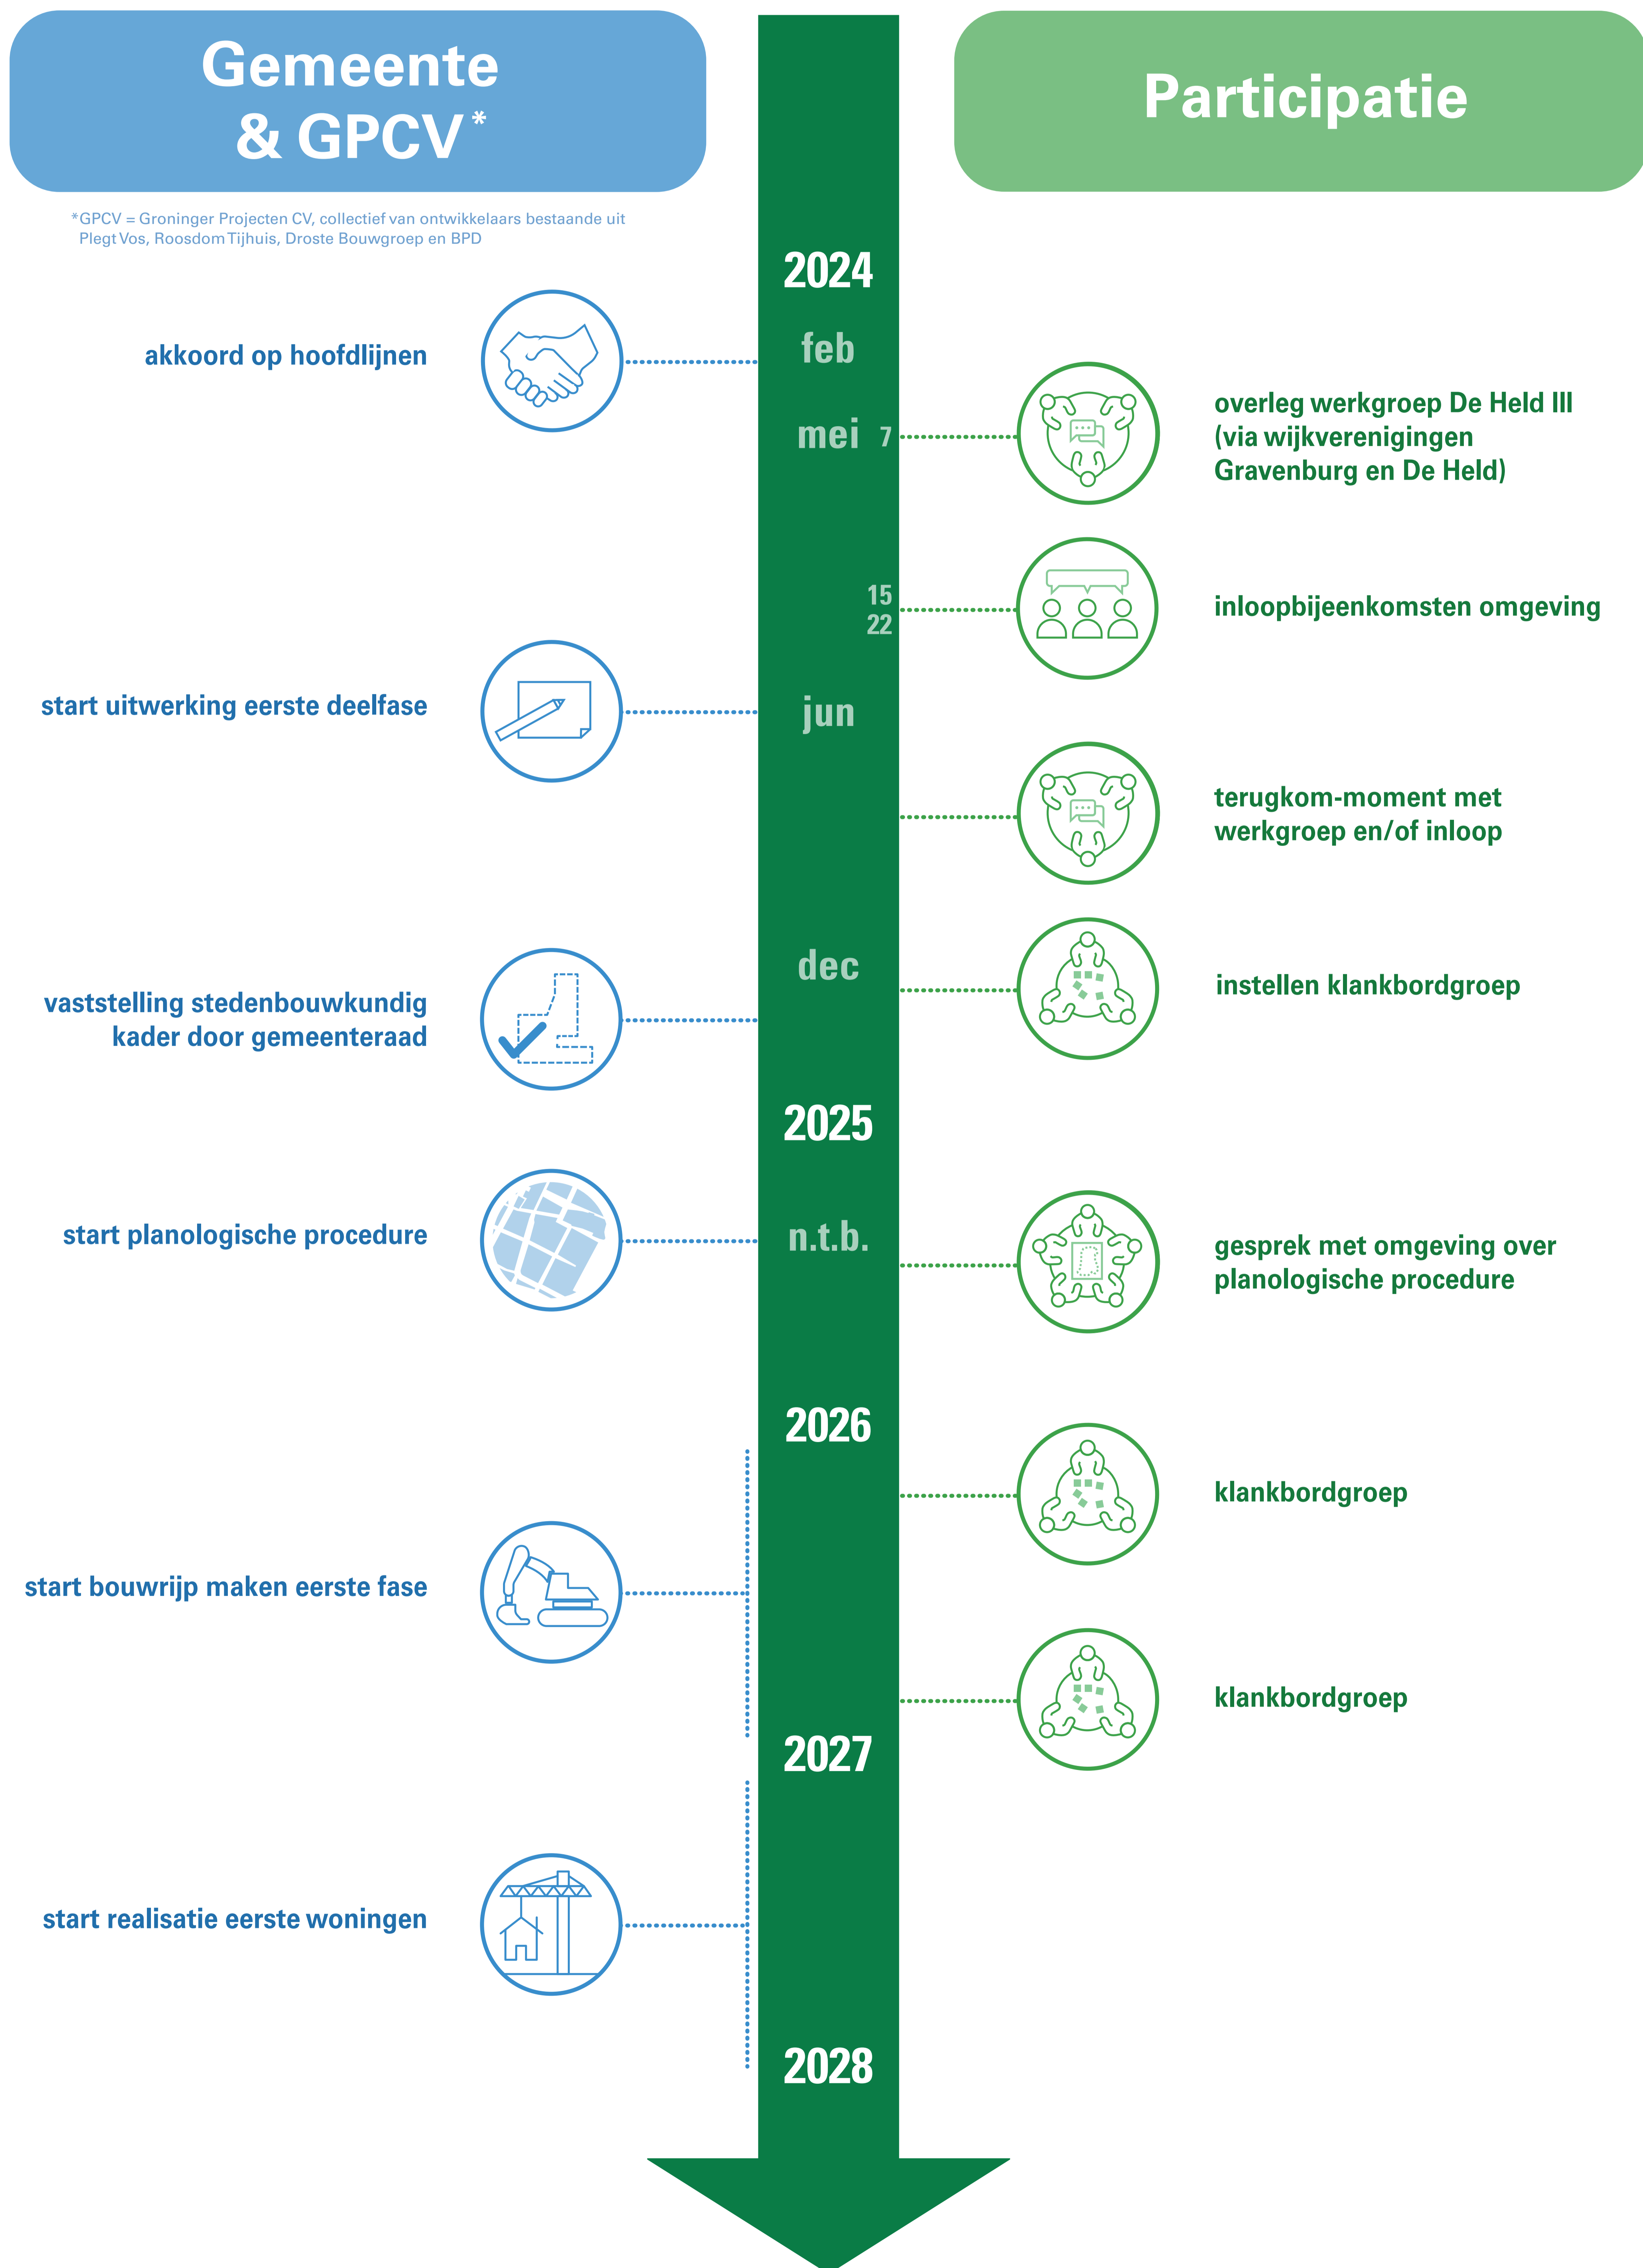

Planning en proces

Hoe gaan we verder?

Alle getoonde beelden zijn in concept. Er kunnen geen rechten aan worden ontleend.