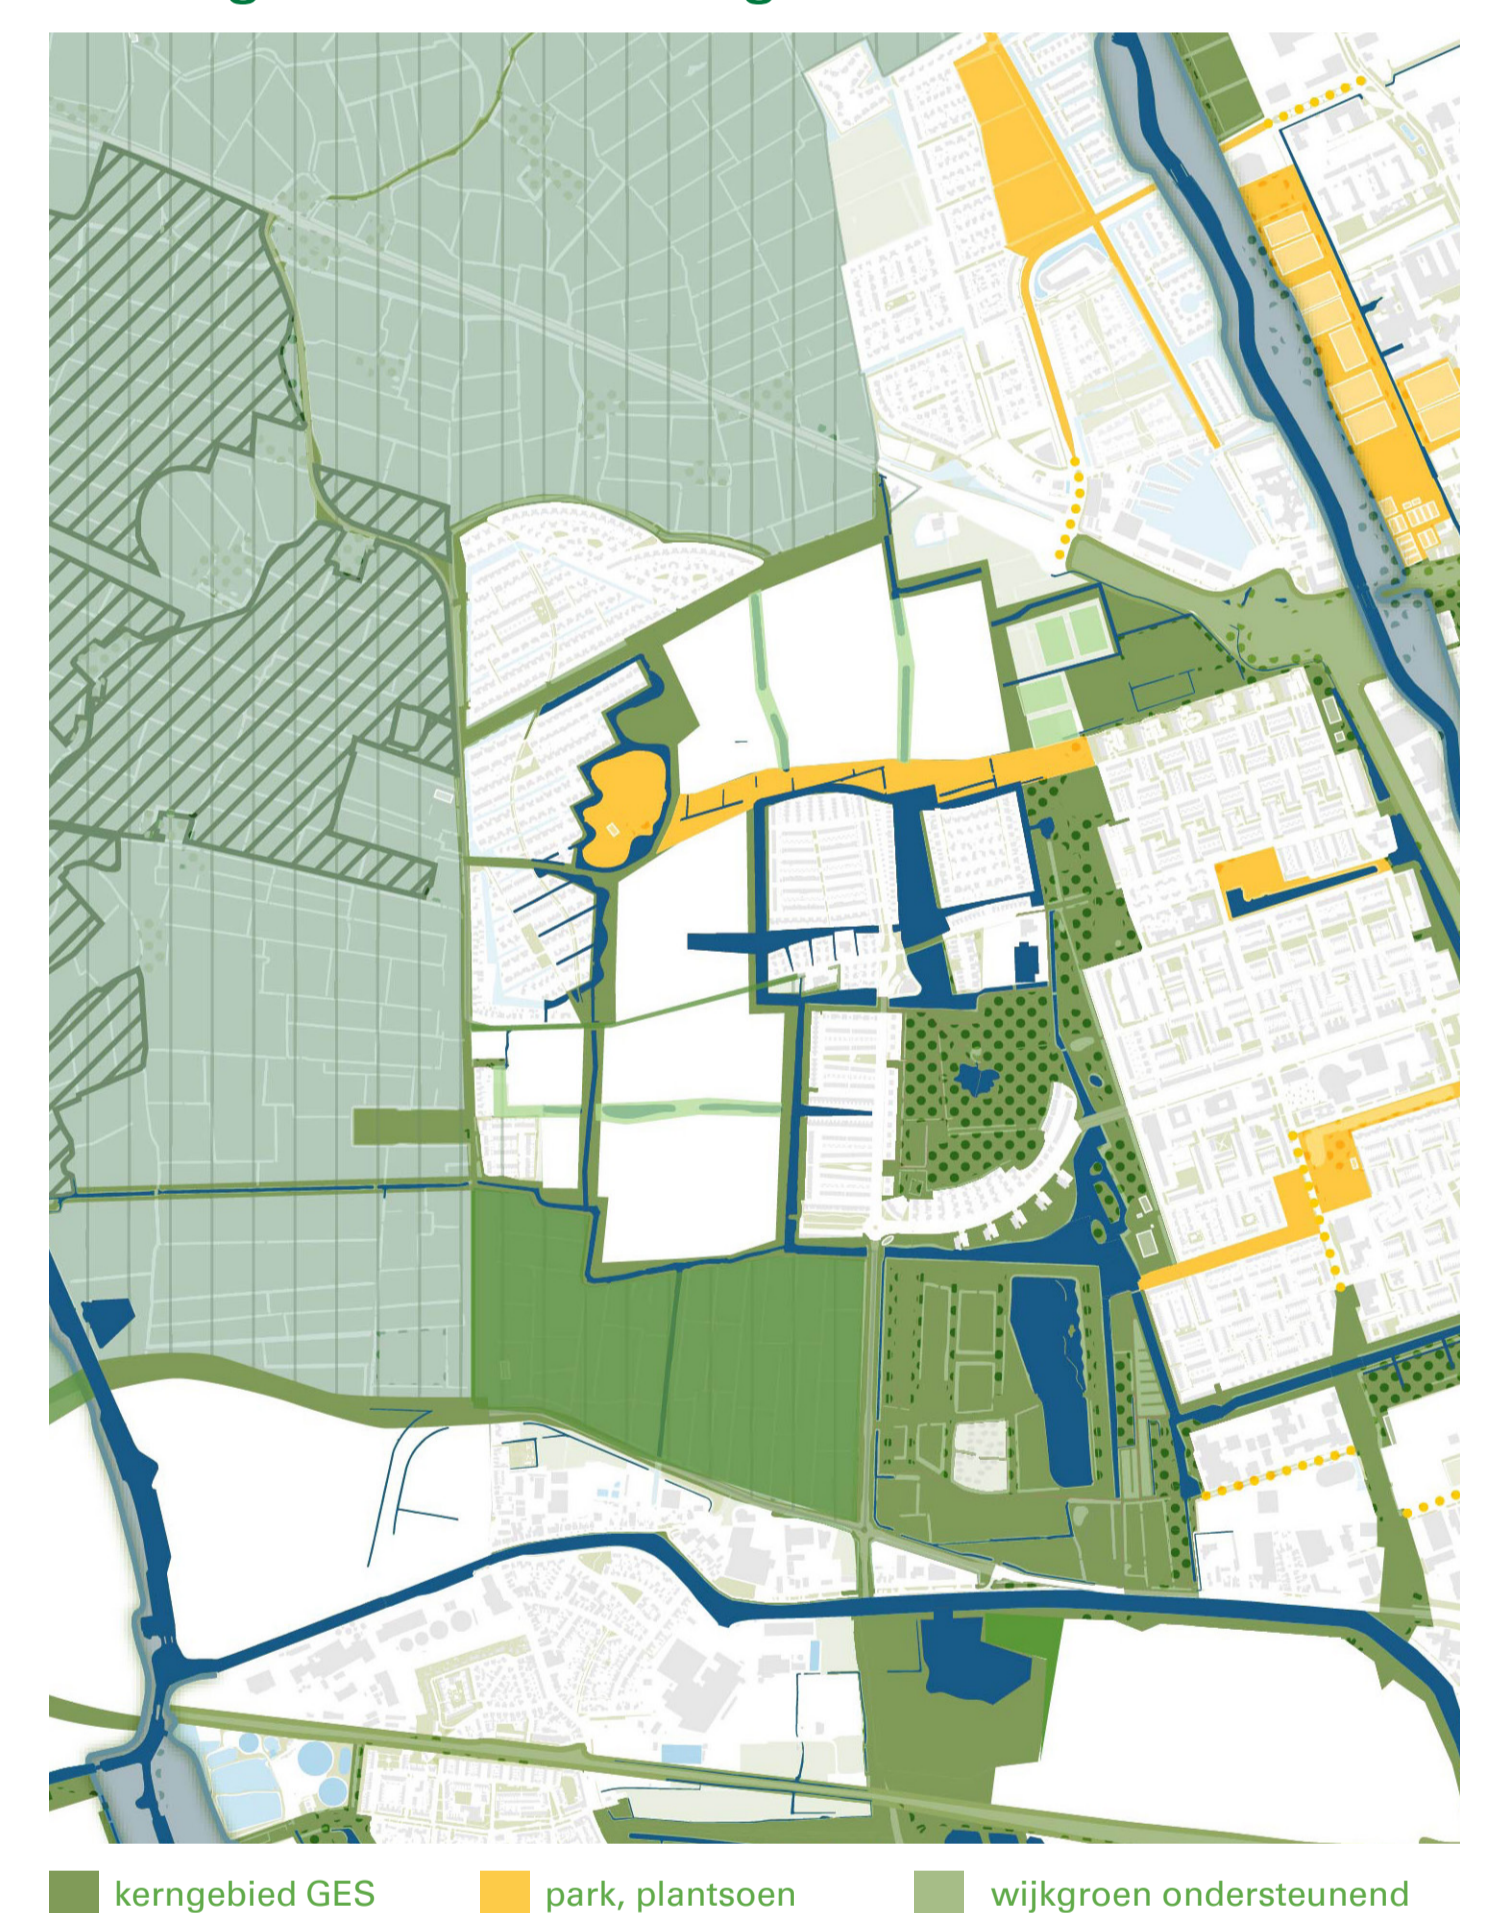

Overzichtskaart

Een indruk van de Held III

Alle getoonde beelden zijn in concept.
Er kunnen geen rechten aan worden ontleend.

Groene randen

Natuurlijke verbinding met omliggende wijken

Waterrijke singel als overgang naar de Held I (profiel 1)

Sferen van de openbare ruimte

Ecologische groene overgang naar Gravenburg (profiel 2)

Ecologische verbindingen

Wijkpark als overgang naar de Held I (profiel 3)

Alle getoonde beelden zijn in concept.
Er kunnen geen rechten aan worden ontleend.

Boulevard t.p.v. landschappelijke wierden (profiel 2)

Alle getoonde beelden zijn in concept.
Er kunnen geen rechten aan worden ontleend.

Mobiliteit

Voetganger en fietser centraal

Lopen en fietsen

Lint Leegeweg (profiel 1)

Groenverbinding centrum (profiel 2)

Route langs de school Aquamarijn/De Feniks (profiel 3)

Alle getoonde beelden zijn in concept.
Er kunnen geen rechten aan worden ontleend.

Centrum

Hart van de wijk met voorzieningen