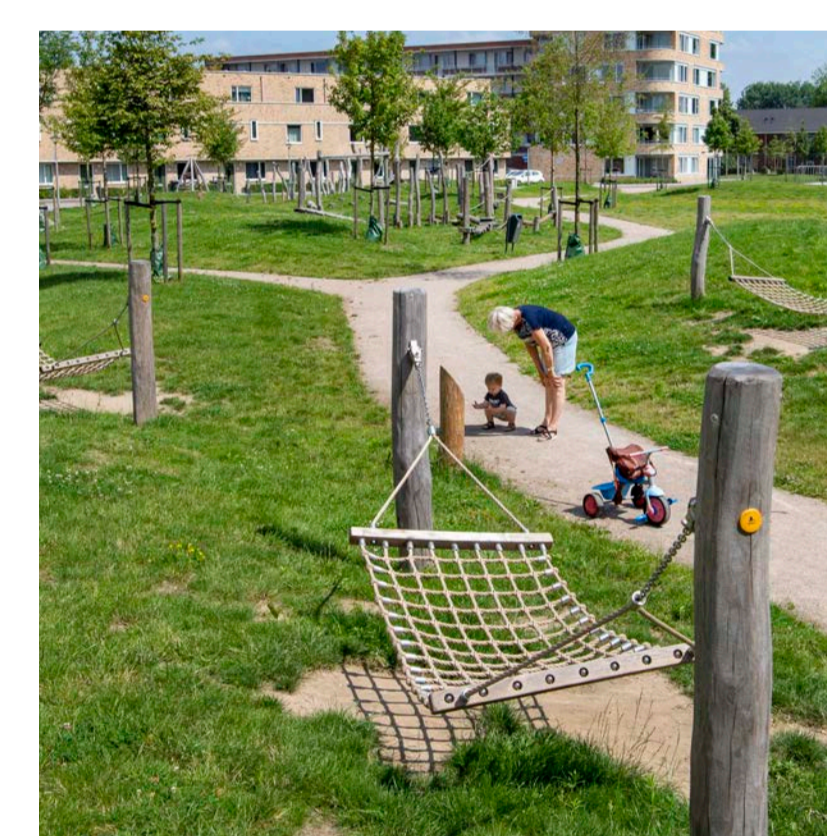

Overzichtskaart

Een indruk van de Held III

Alle getoonde beelden zijn in concept.
Er kunnen geen rechten aan worden ontleend.

Groene randen

Natuurlijke verbinding met omliggende wijken

Waterrijke singel als overgang naar de Held I (profiel 1)

Sferen van de openbare ruimte

Ecologische groene overgang naar Gravenburg (profiel 2)

Ecologische verbindingen

Wijkpark als overgang naar de Held I (profiel 3)

Alle getoonde beelden zijn in concept.
Er kunnen geen rechten aan worden ontleend.

Het buitenleven

Spelen, bewegen & ontmoeten in het groen

Alle getoonde beelden zijn in concept.
Er kunnen geen rechten aan worden ontleend.

Mobiliteit

Een groene boulevard

Auto en bus

Boulevard t.p.v. centrumgebied (profiel 1)

Boulevard t.p.v. landschappelijke wierden (profiel 2)

Alle getoonde beelden zijn in concept.
Er kunnen geen rechten aan worden ontleend.

Mobiliteit

Voetganger en fietser centraal

Lopen en fietsen

Lint Leegeweg (profiel 1)