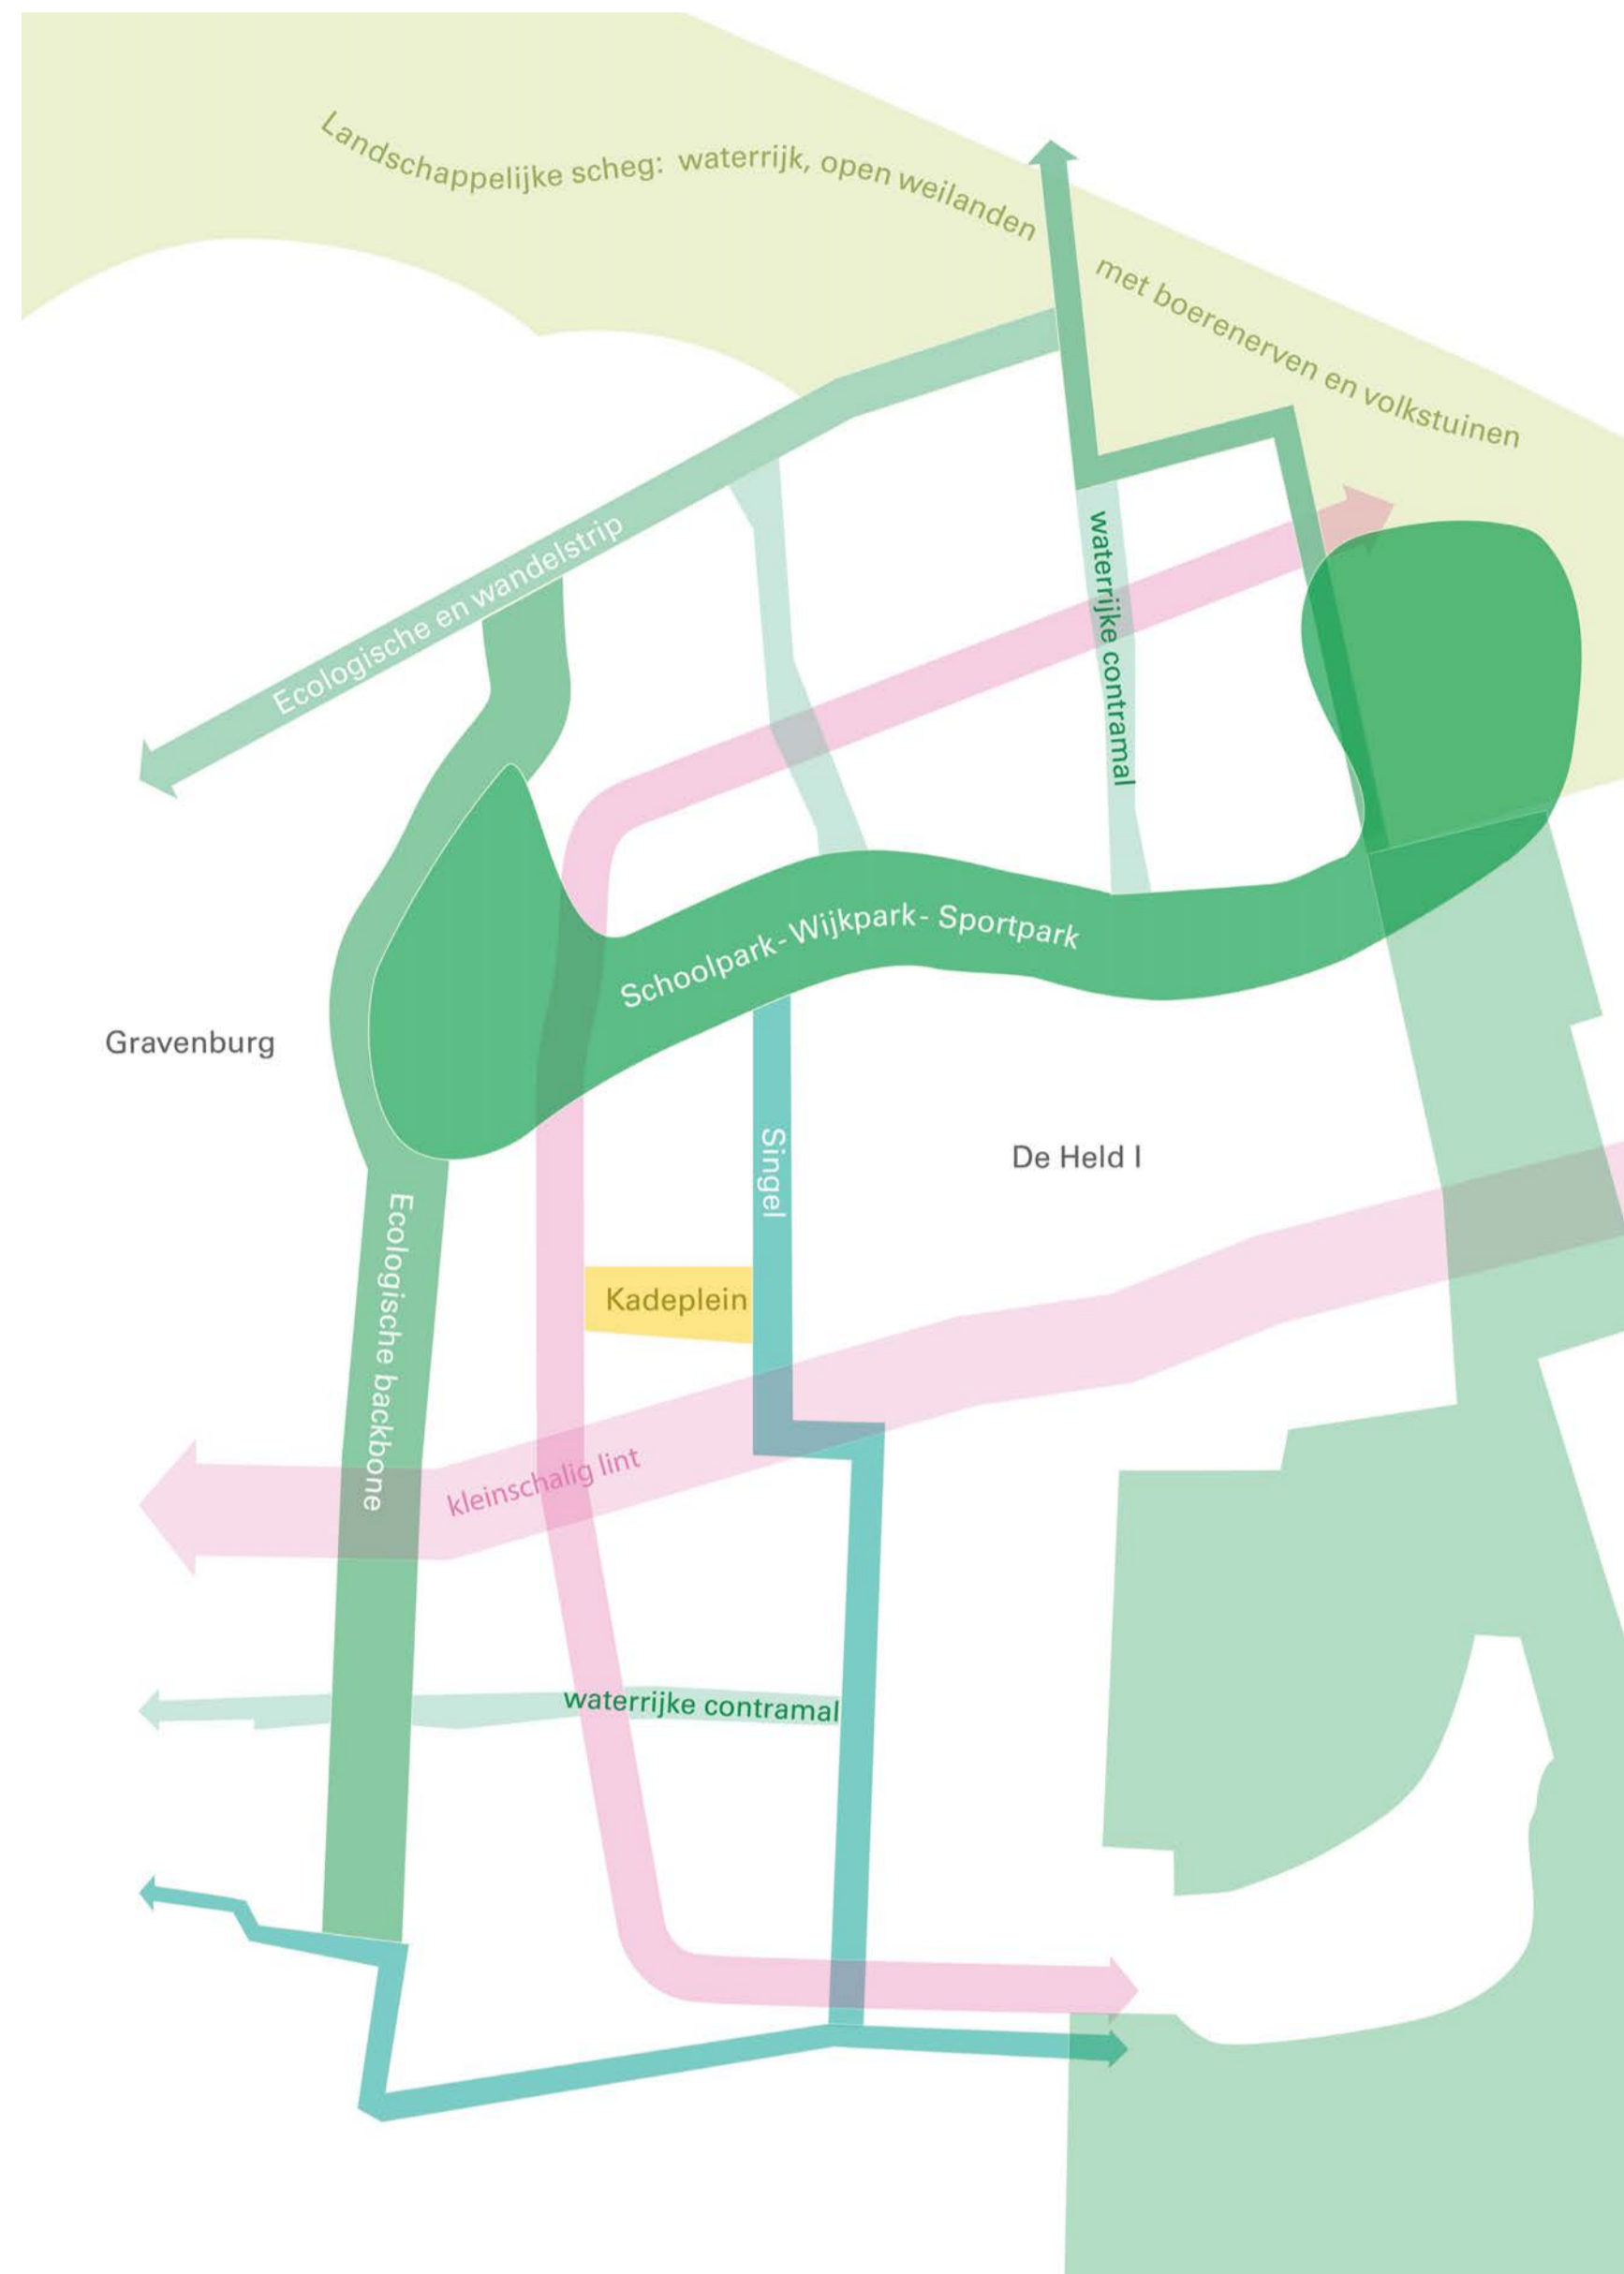

De Held III

Buitenleven in de stad

Sferen van de openbare ruimte