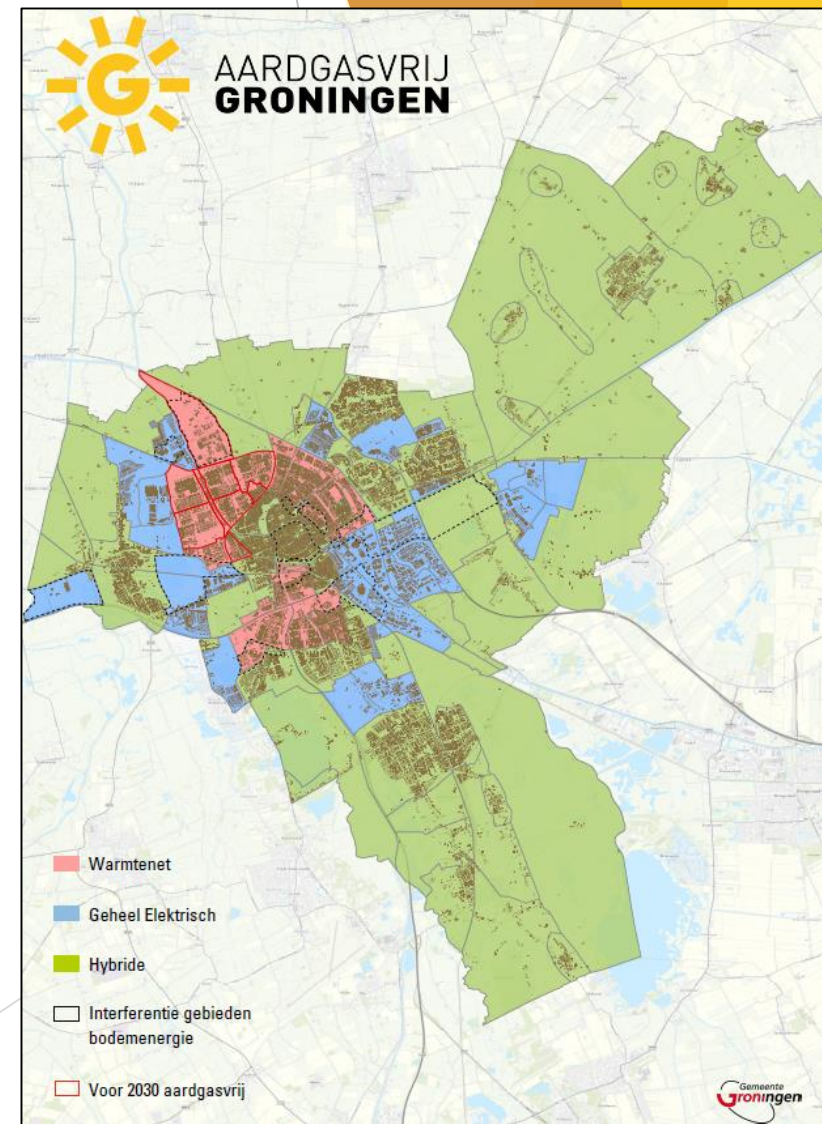

Afgelopen periode:

- ▶ Aantal pilotwijken intensief traject (Paddepoel, Noorderplantsoenbuurt, Reitdiep)
- ▶ Start gemaakt in een aantal andere wijken/buurtten
 - ▶ Selwerd, Ten Post, De Wijert, Glimmen
- ▶ Strategie & werkwijze ontwikkeld voor wijkenergie-aanpak
- ▶ Ondz toekomstige energievoorziening per buurt (openingsbod)

Tegelijkertijd:

- ▶ In steeds meer andere buurten en dorpen energie-initiatieven bewoners
- ▶ Aantal wijken: wijk/dorpsvernieuwing
- ▶ We kunnen niet in alle wijken tegelijkertijd een intensief traject doorlopen

→ **Wat gaan we extra doen in de overige buurten en dorpen?**

Energiearmoede
belangrijk
aandachtspunt

Routekaart aardgasvrij

- CO2-neutraal
- betaalbaar

Wijkaanpak

3 Pilotwijken

- Intensief traject in de wijk
- Ontwikkelen aanpak en strategie