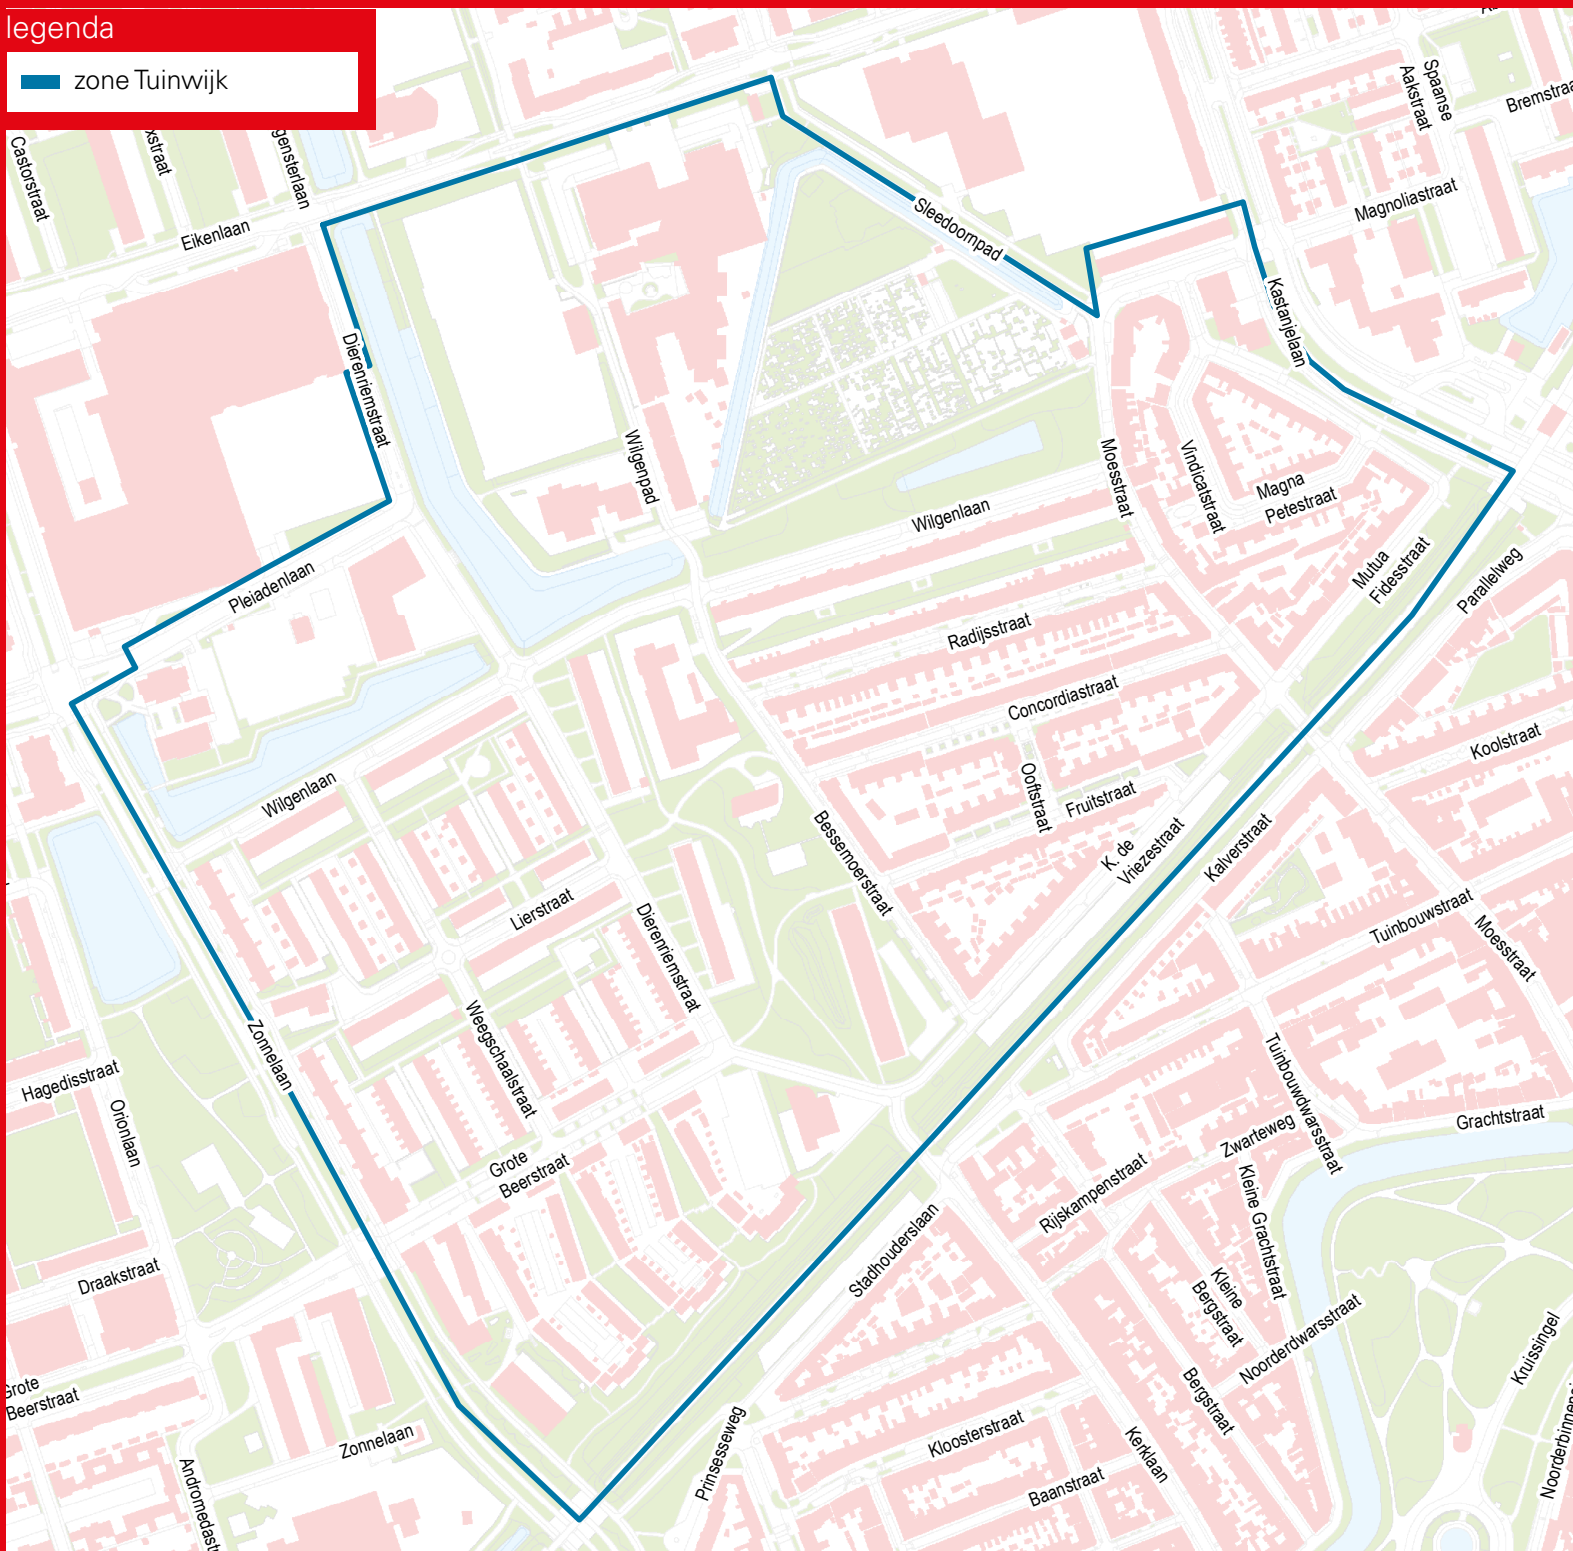

zone Tuinwijk

# betaald parkeren Tuinwijk

Het gebied met betaald parkeren wordt begrensd door: de Pleiadenlaan (tussen het kruispunt met de Dierenriemstraat en het Kruispunt met de Zonnelaan), De Zonnelaan (tussen het kruispunt met de Pleiadenlaan en de spoorlijn Groningen/Delfzijl), de spoorlijn Groningen/Delfzijl, de Middellijn van de Kastanjelaan tot het kruispunt met de Moesstraat, de Moesstraat, de Wilgenlaan, de Dierenriemstraat tot het kruispunt met de Pleiadenlaan.