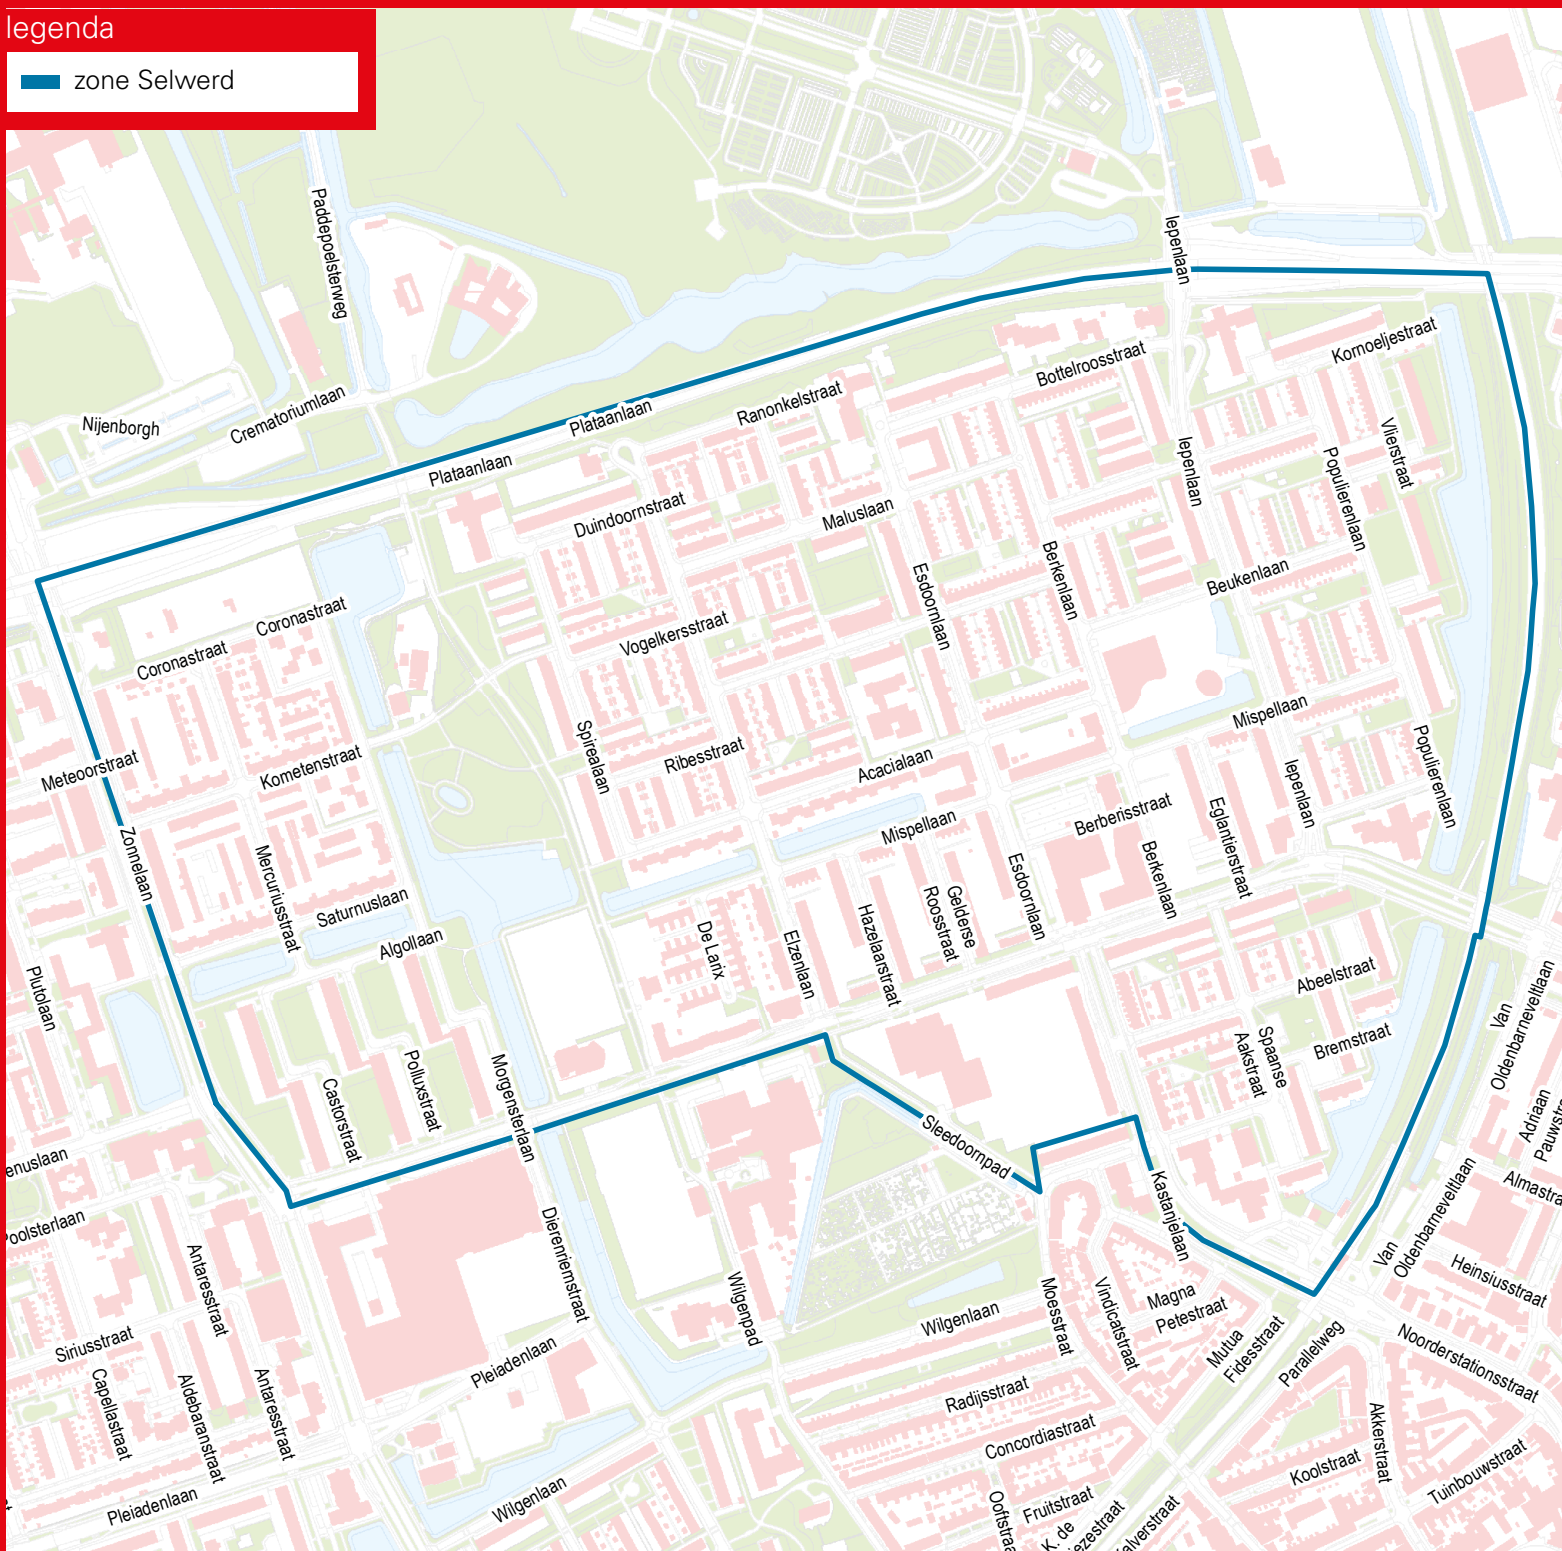

zone Selwerd

# betaald parkeren Selwerd

Het gebied met betaald parkeren wordt begrensd door: de spoorlijn Groningen/Delfzijl, de Kastanjelaan, het Sleedoornpad, de Eikenlaan tot het kruispunt met de Zonnelaan, de middellijn van de Zonnelaan tussen het kruispunt met de Eikenlaan en de Plataanlaan, de Plataanlaan (tussen de spoorlijn Groningen/Delfzijl en het kruispunt met de Zonnelaan).