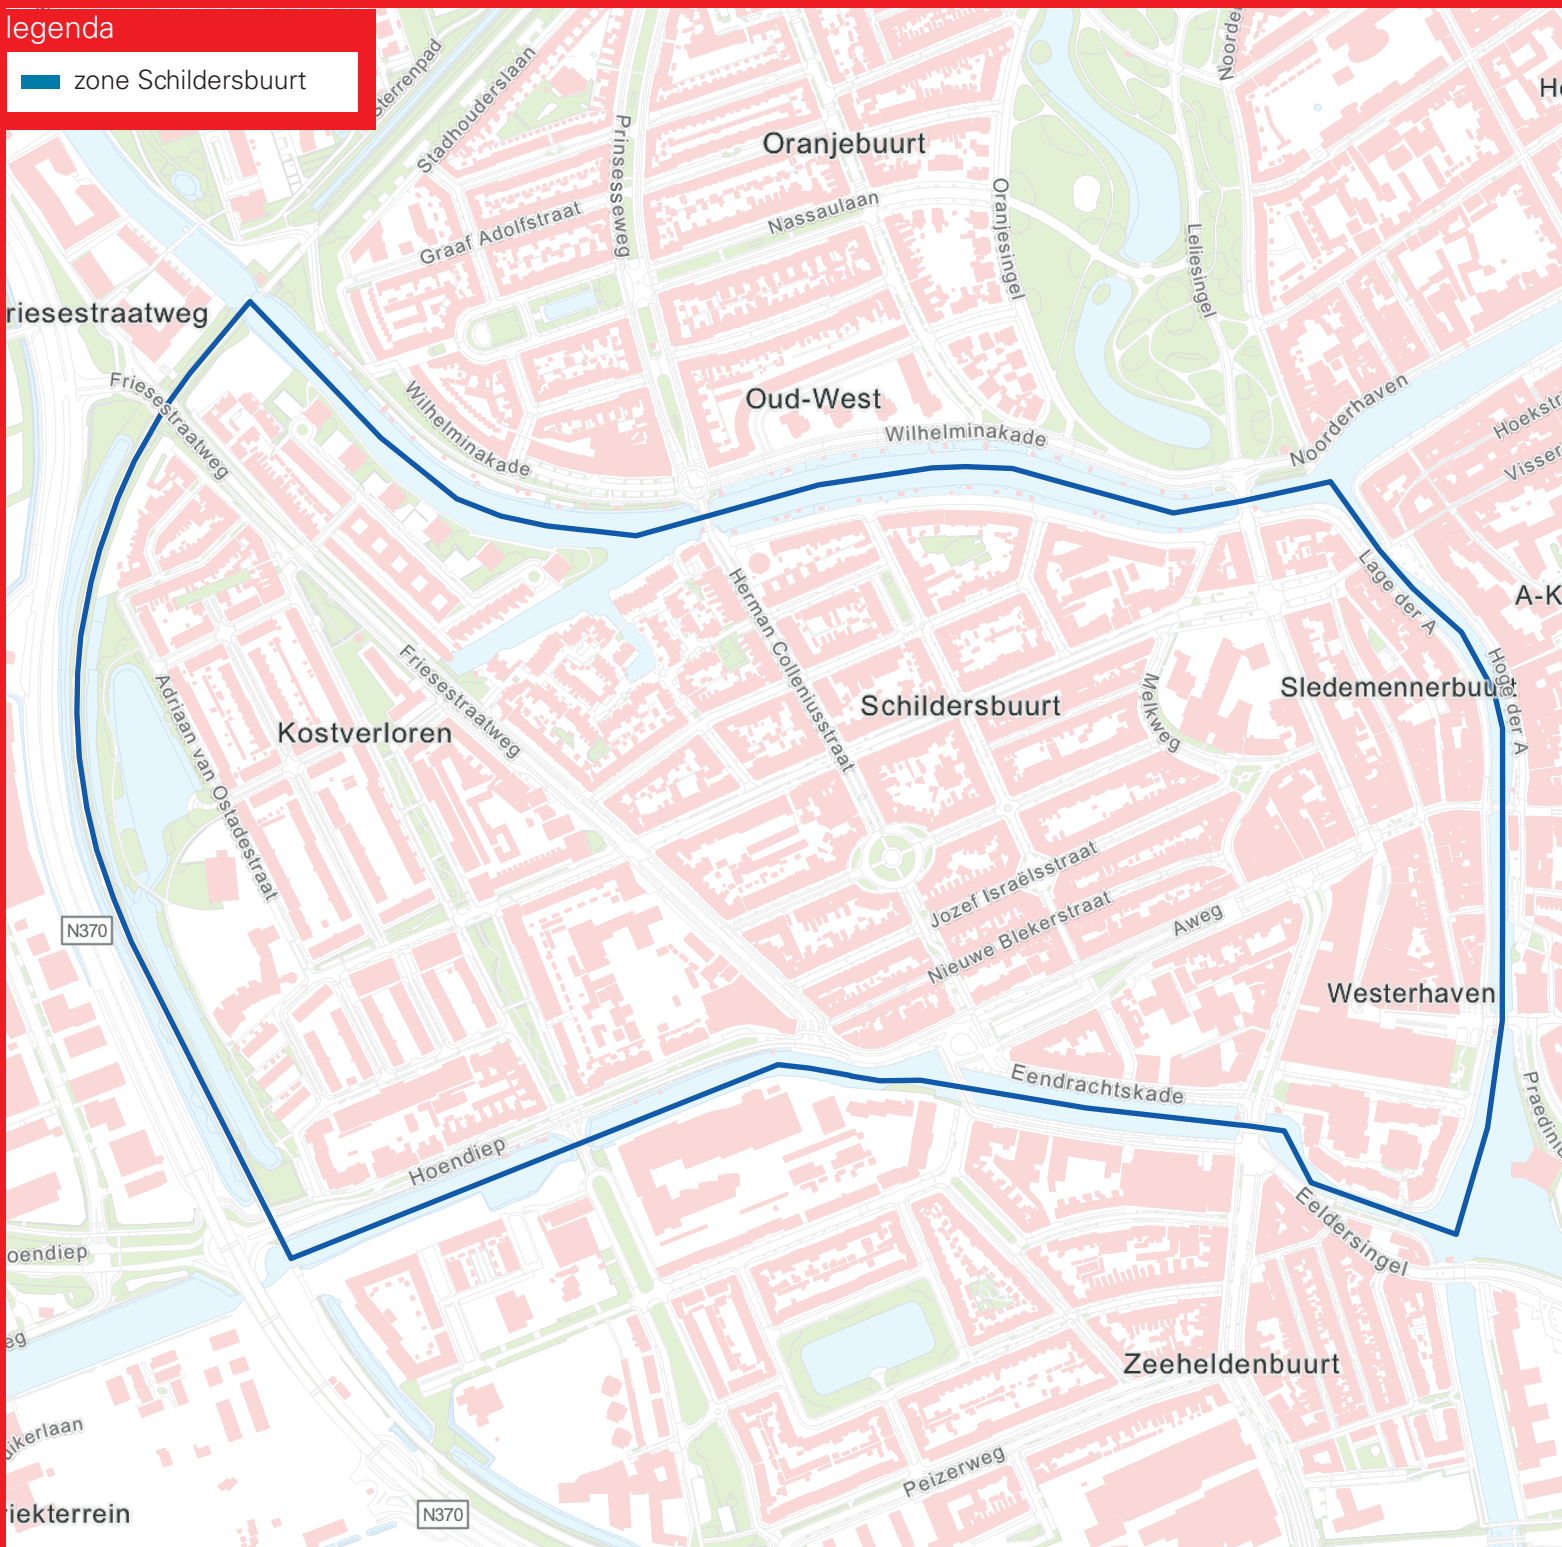

legenda

zone Schildersbuurt

betaald parkeren Schildersbuurt

Colofon

Parkeerbedrijf gemeente Groningen
Bezoekadres
Kreupelstraat 1

Postadres
Postbus 7081
9701 JB Groningen
Telefoon: 14050 (zonder netnummer)
www.groningen.nl/parkeren