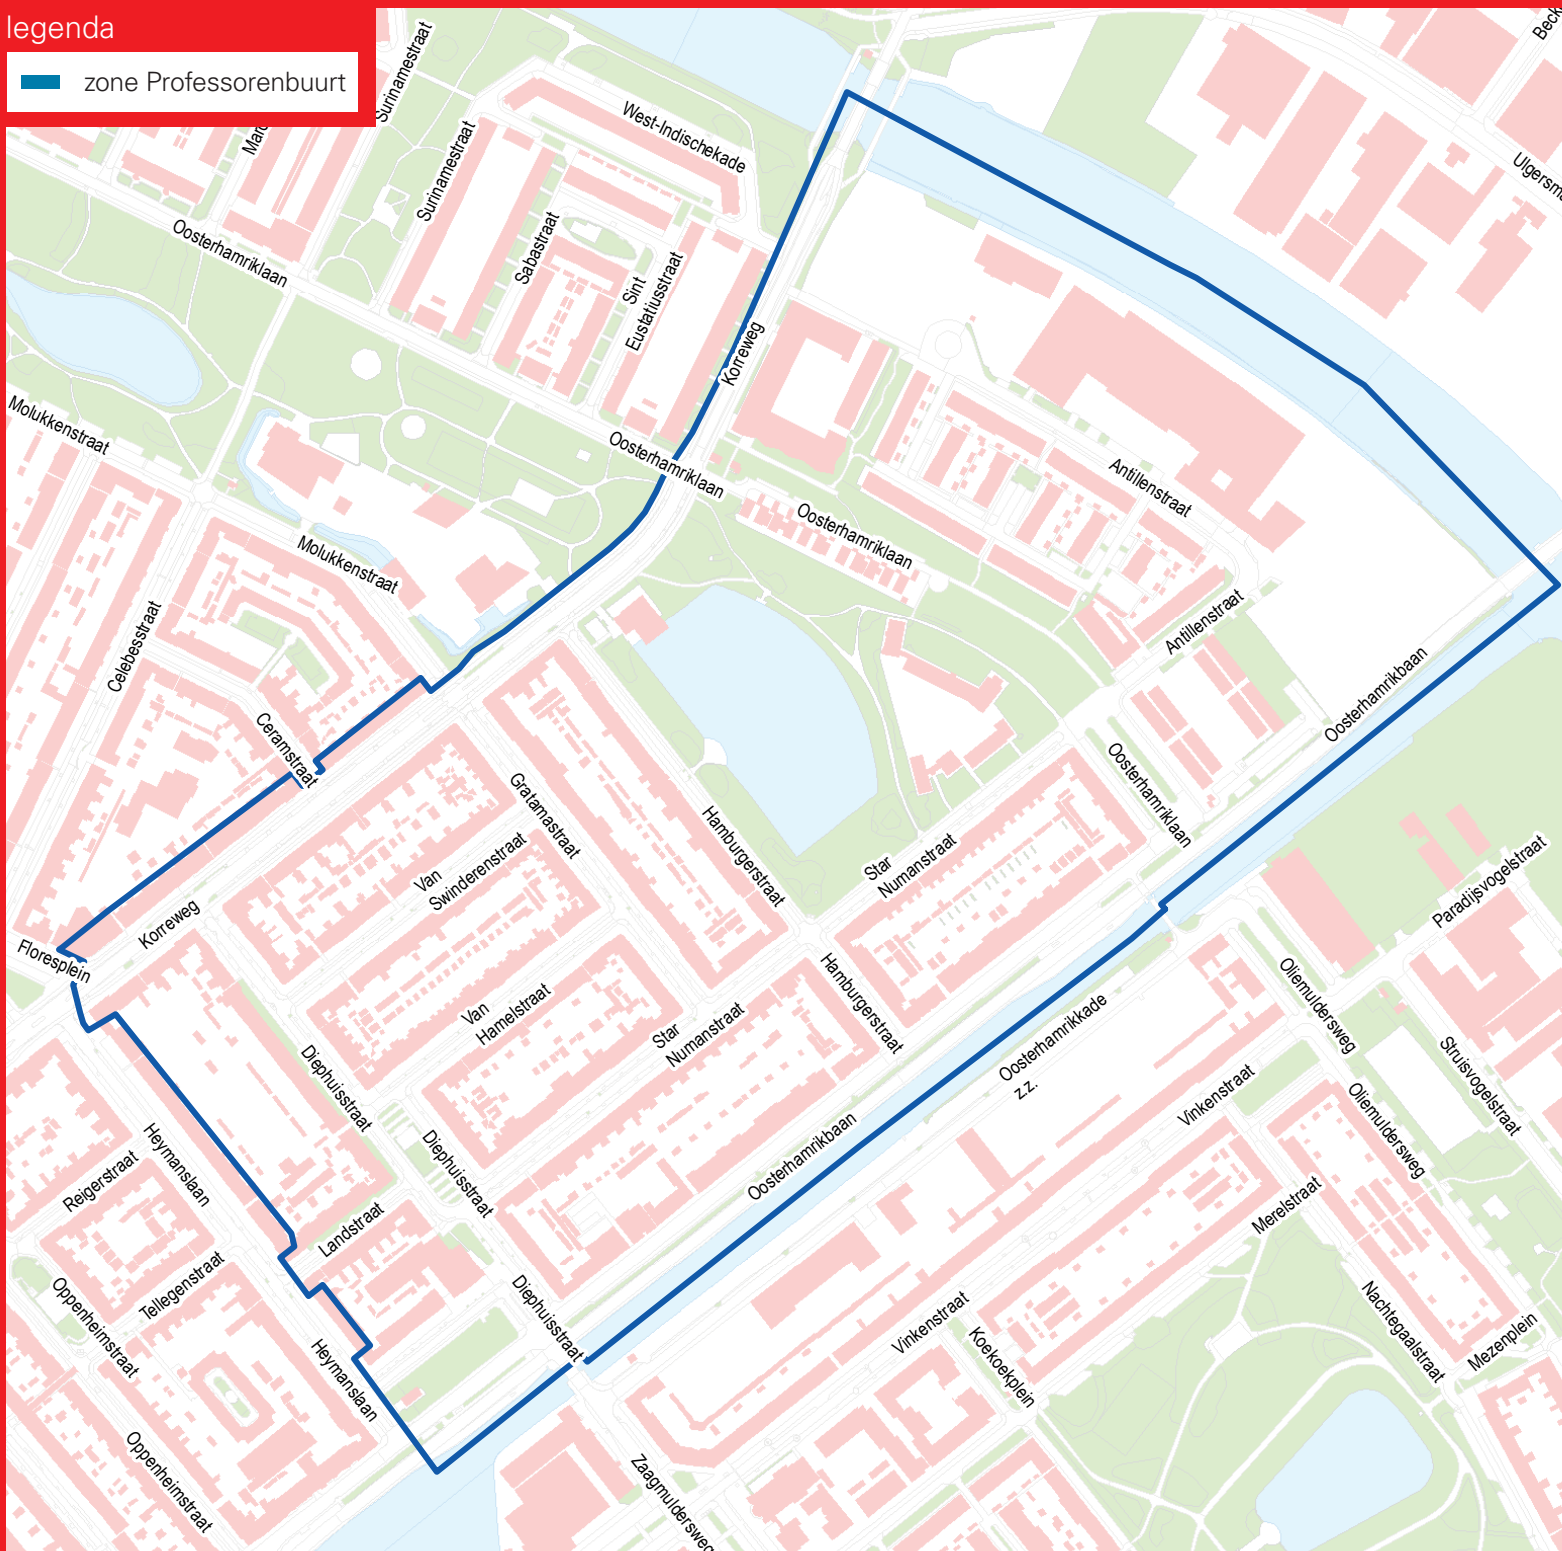


 zone Professorenbuurt

betaald parkeren Professorenbuurt

Het gebied met betaald parkeren wordt begrensd door:

Het gebied begrensd door kruispunt Korreweg/
Heymanslaan, Korreweg tot tot de waterweg
Van Starckenborghkanaal, de waterweg Van
Starckenborghkanaal, de middellijn van de Waterweg
Oosterhamrikkanaal, Oosterhamrikkade tot het kruispunt
Oosterhamrikkade/Heymanslaan, Diephuisstraat,
Landstraat, Diephuisstraat.