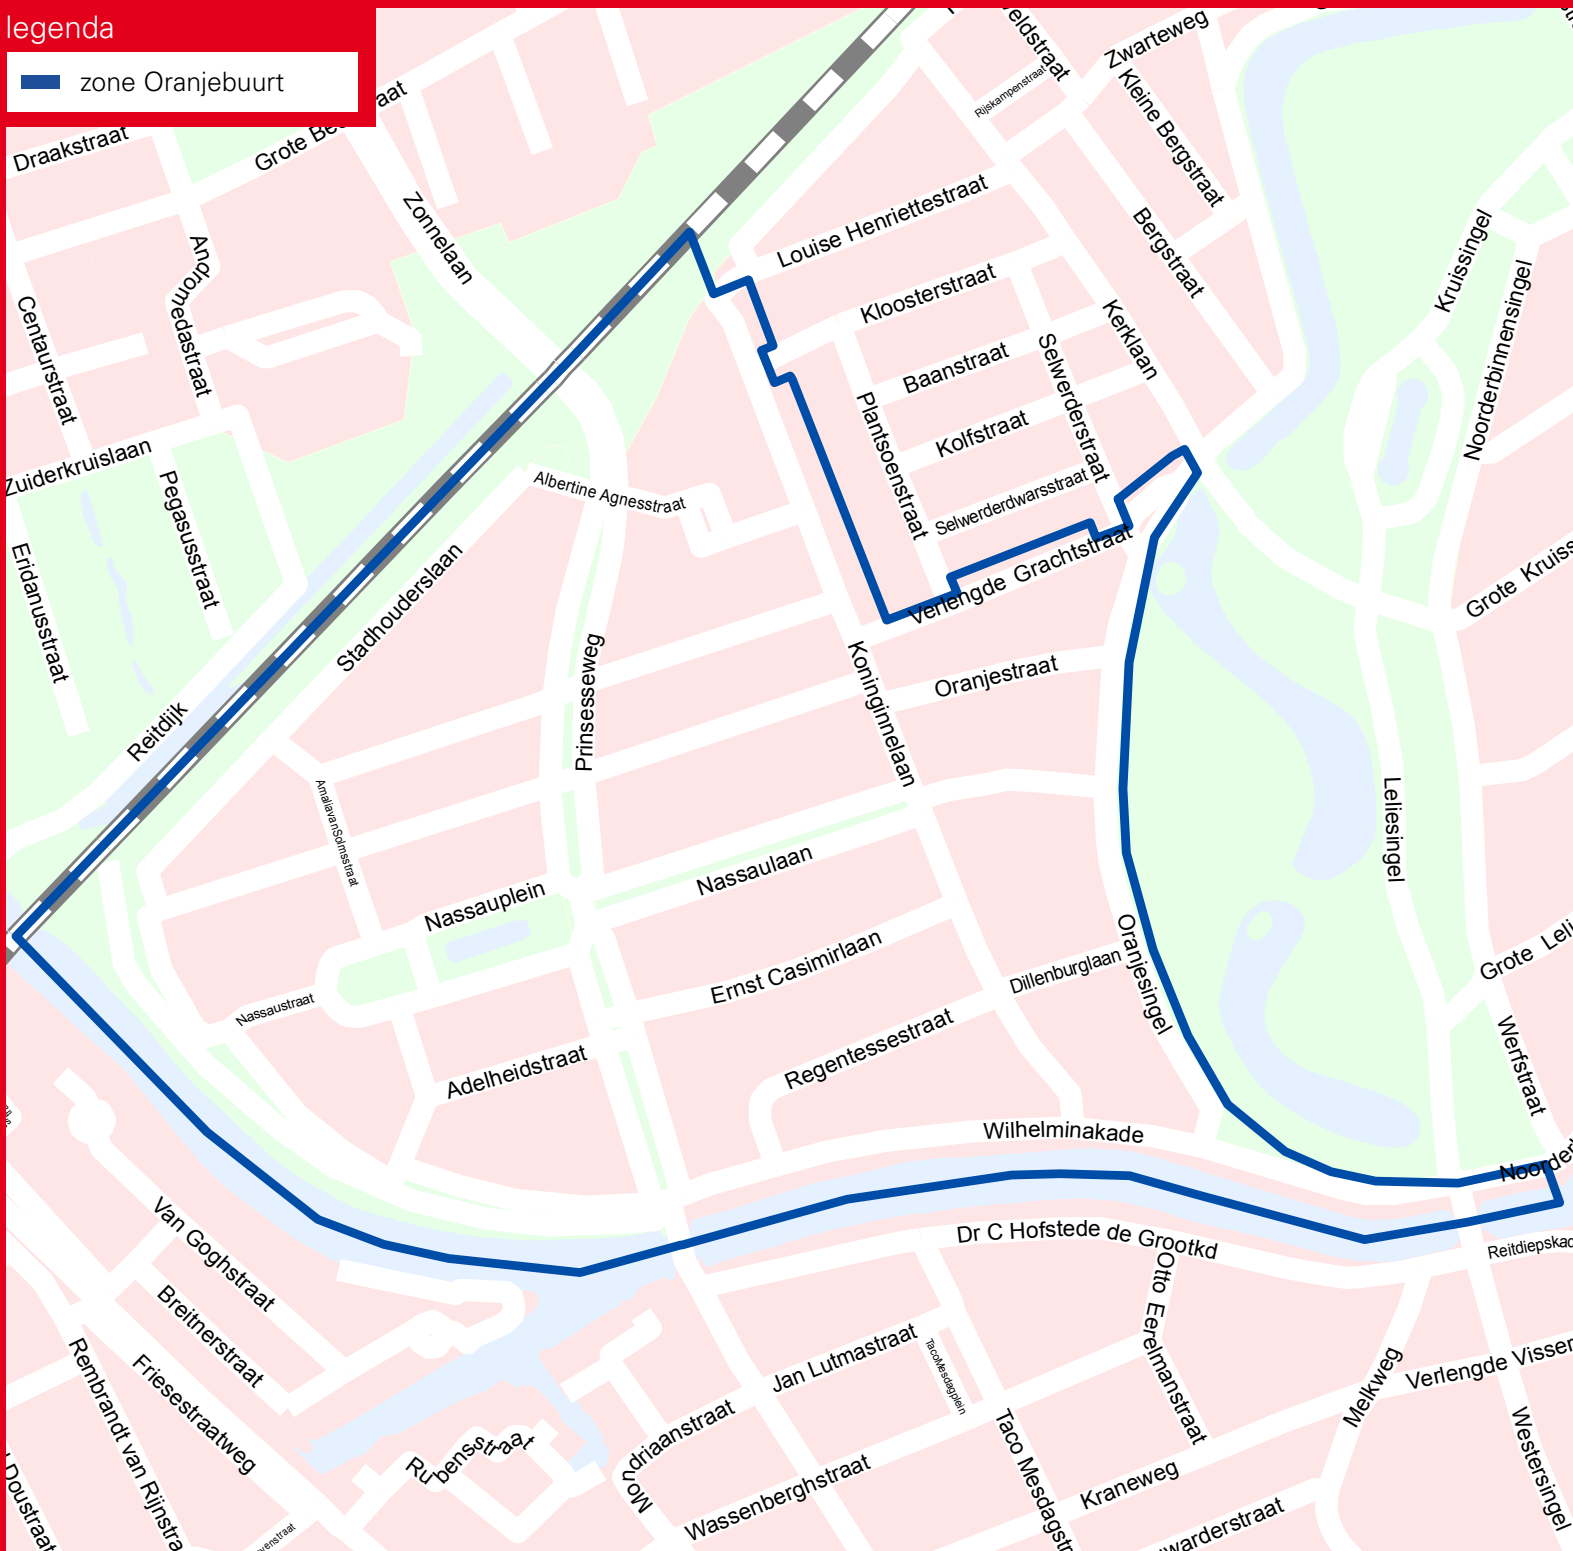

— zone Oranjebuurt

betaald parkeren Oranjebuurt

Het gebied met betaald parkeren wordt begrensd door: Wilhelminakade, de spoorlijn Groningen/Delfzijl, Stadhouderslaan, Koninginnelaan, Verlengde Grachtstraat, Oranjesingel.

Uitzondering: De bewoners-, bezoekers- en bedrijvenvergunning zijn niet geldig aan de Wilhelminakade tussen de hoek Prinsesseweg tot en met de garage-uitrit van het pand Wilhelminakade 21.

Colofon
 Parkeerbedrijf gemeente Groningen
 Bezoekadres
 Harm Buitersplein 1