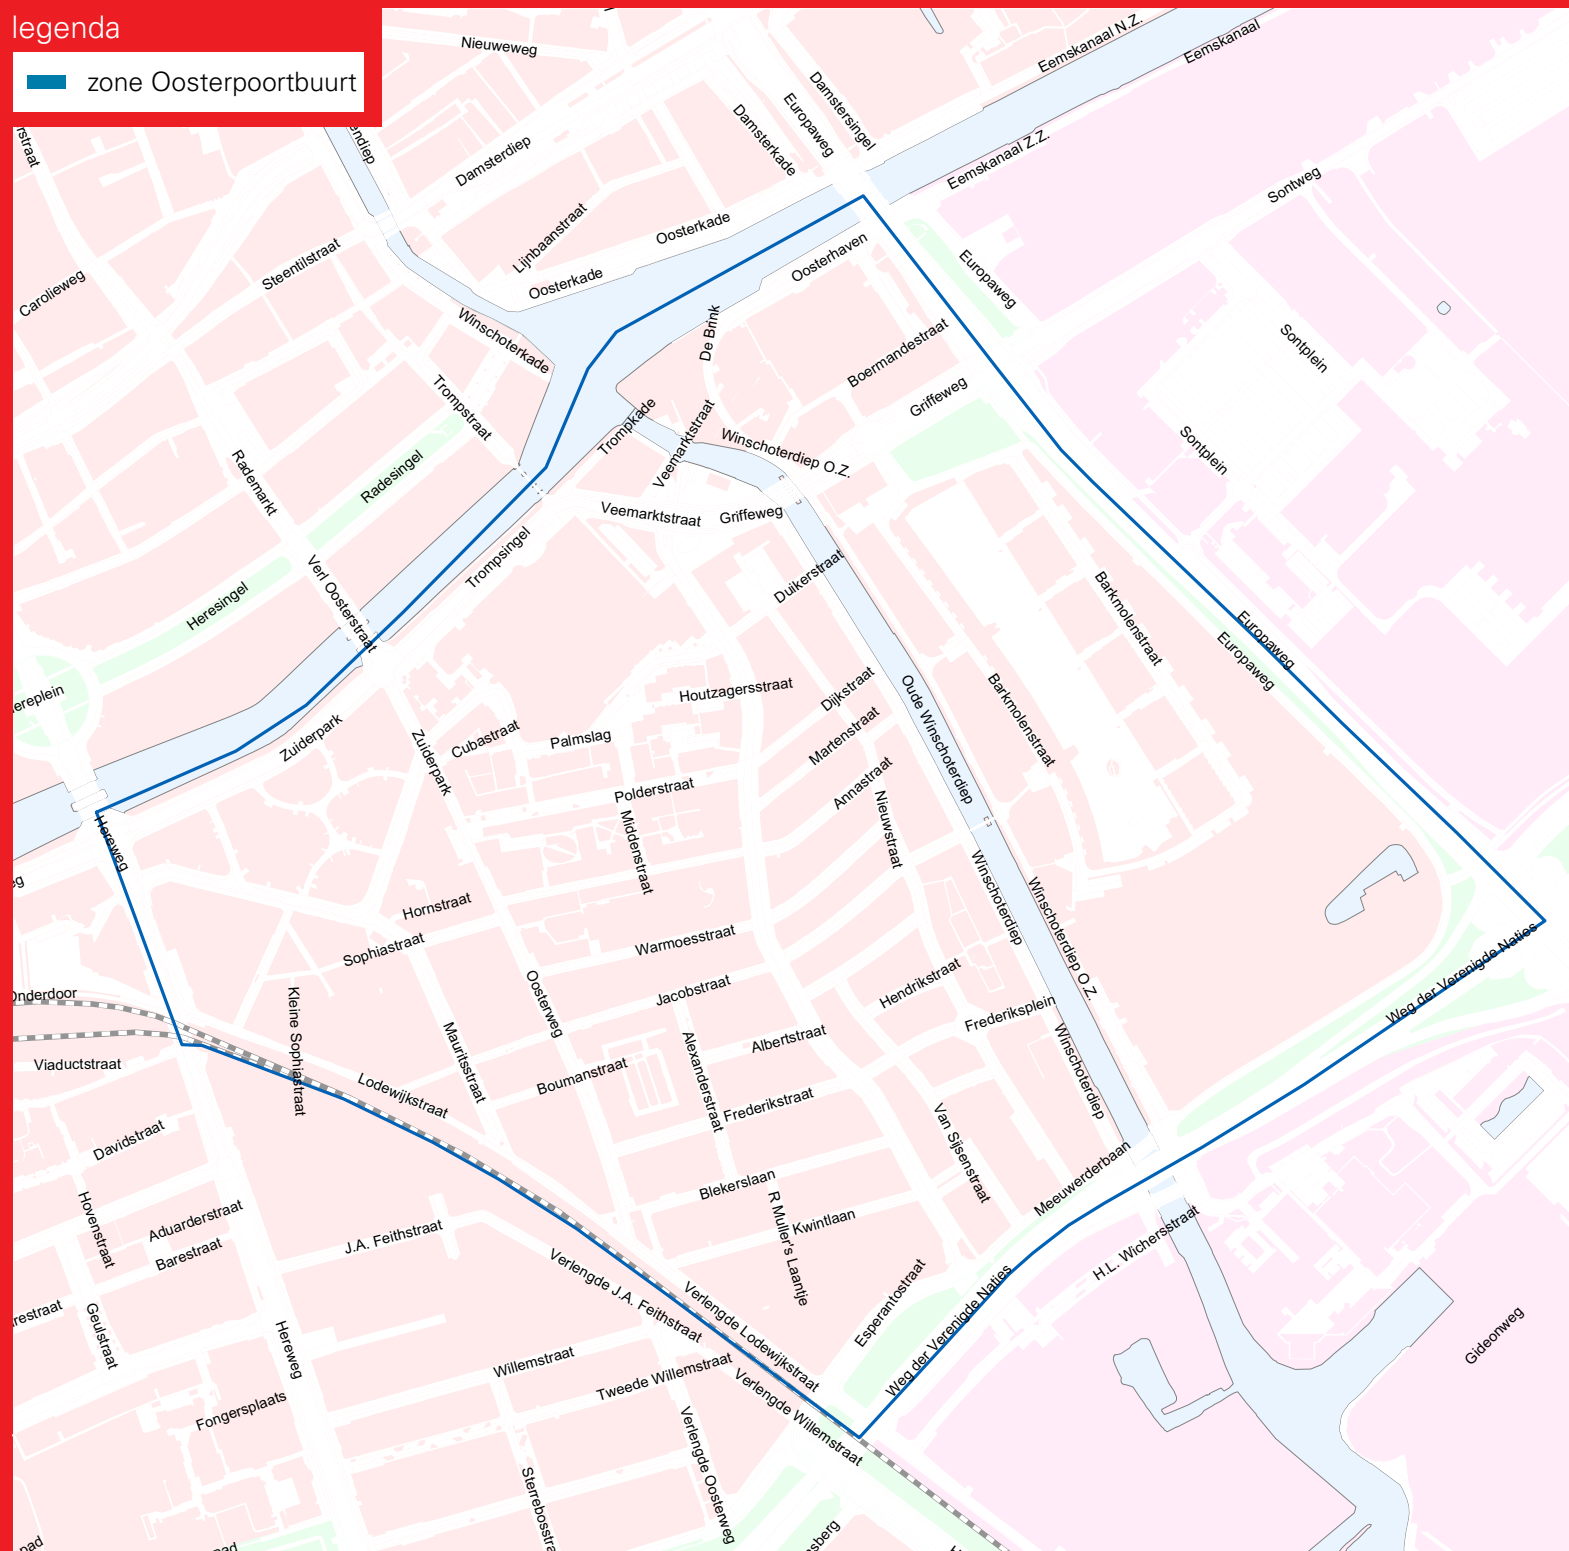

zone Oosterpoortbuurt

betaald parkeren Oosterpoortbuurt

Het gebied met betaald parkeren wordt begrensd door:
de hoofdrijbaan van de Europaweg, de Weg der Verenigde Naties, de spoorlijn Groningen/Assen, het Herewegviaduct en de middellijn van de waterwegen Oosterhaven en het Verbindingskanaal.