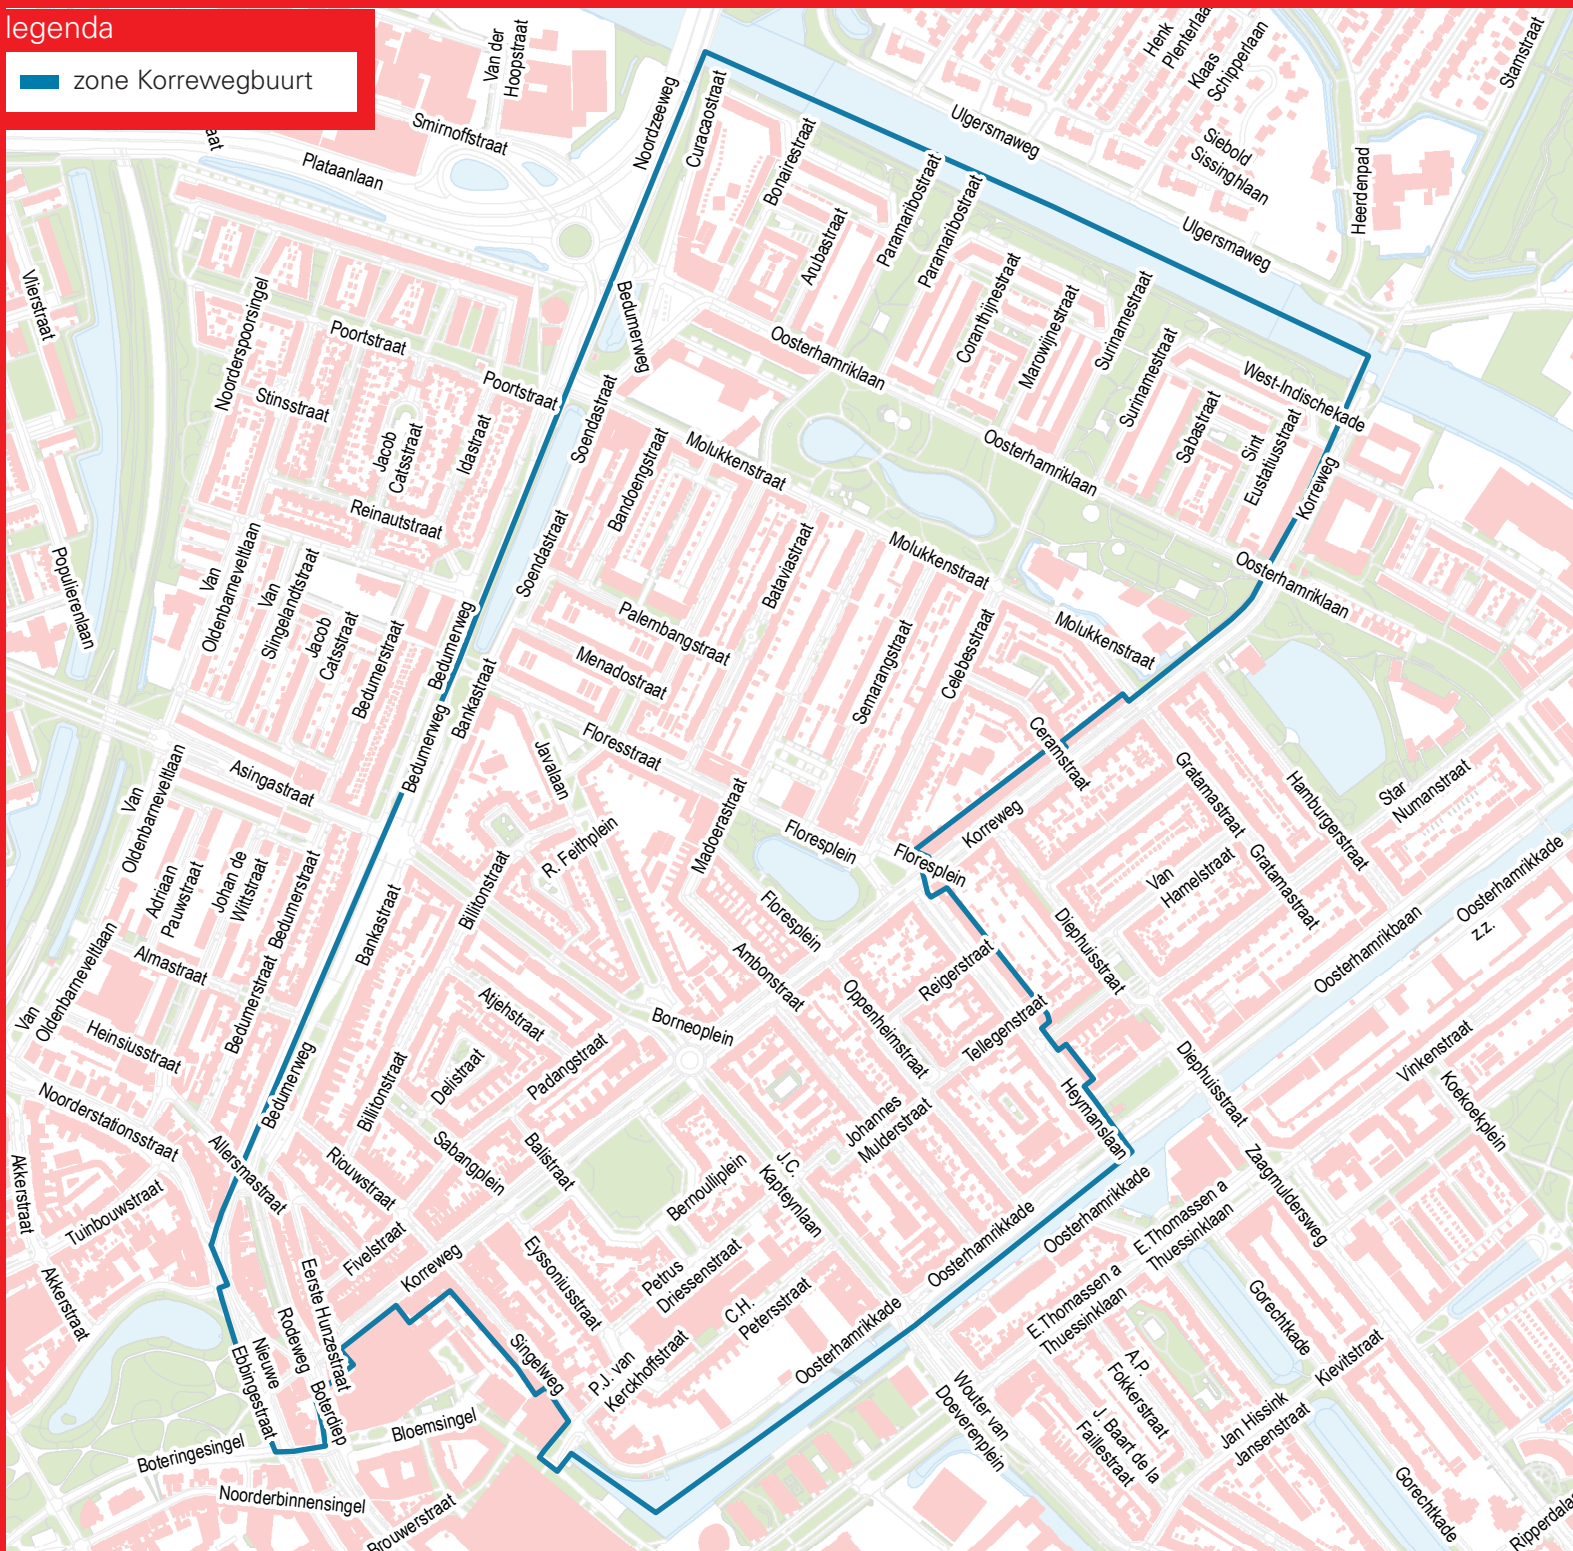

zone Korrewegbuurt

betaald parkeren Korrewegbuurt

Het gebied met betaald parkeren wordt begrensd door:
De middellijn waterweg Oosterhamrikanaal, de P.J. van Kerckhoffstraat, de Singelweg, de Korreweg, de Nieuwe Ebbingestraat tussen de Boteringesingel en de Noorderstationstraat, de middellijn van de Bedumerweg, de middellijn van de waterweg Van Starckenborghkanaal, minus de Professorenbuurt.