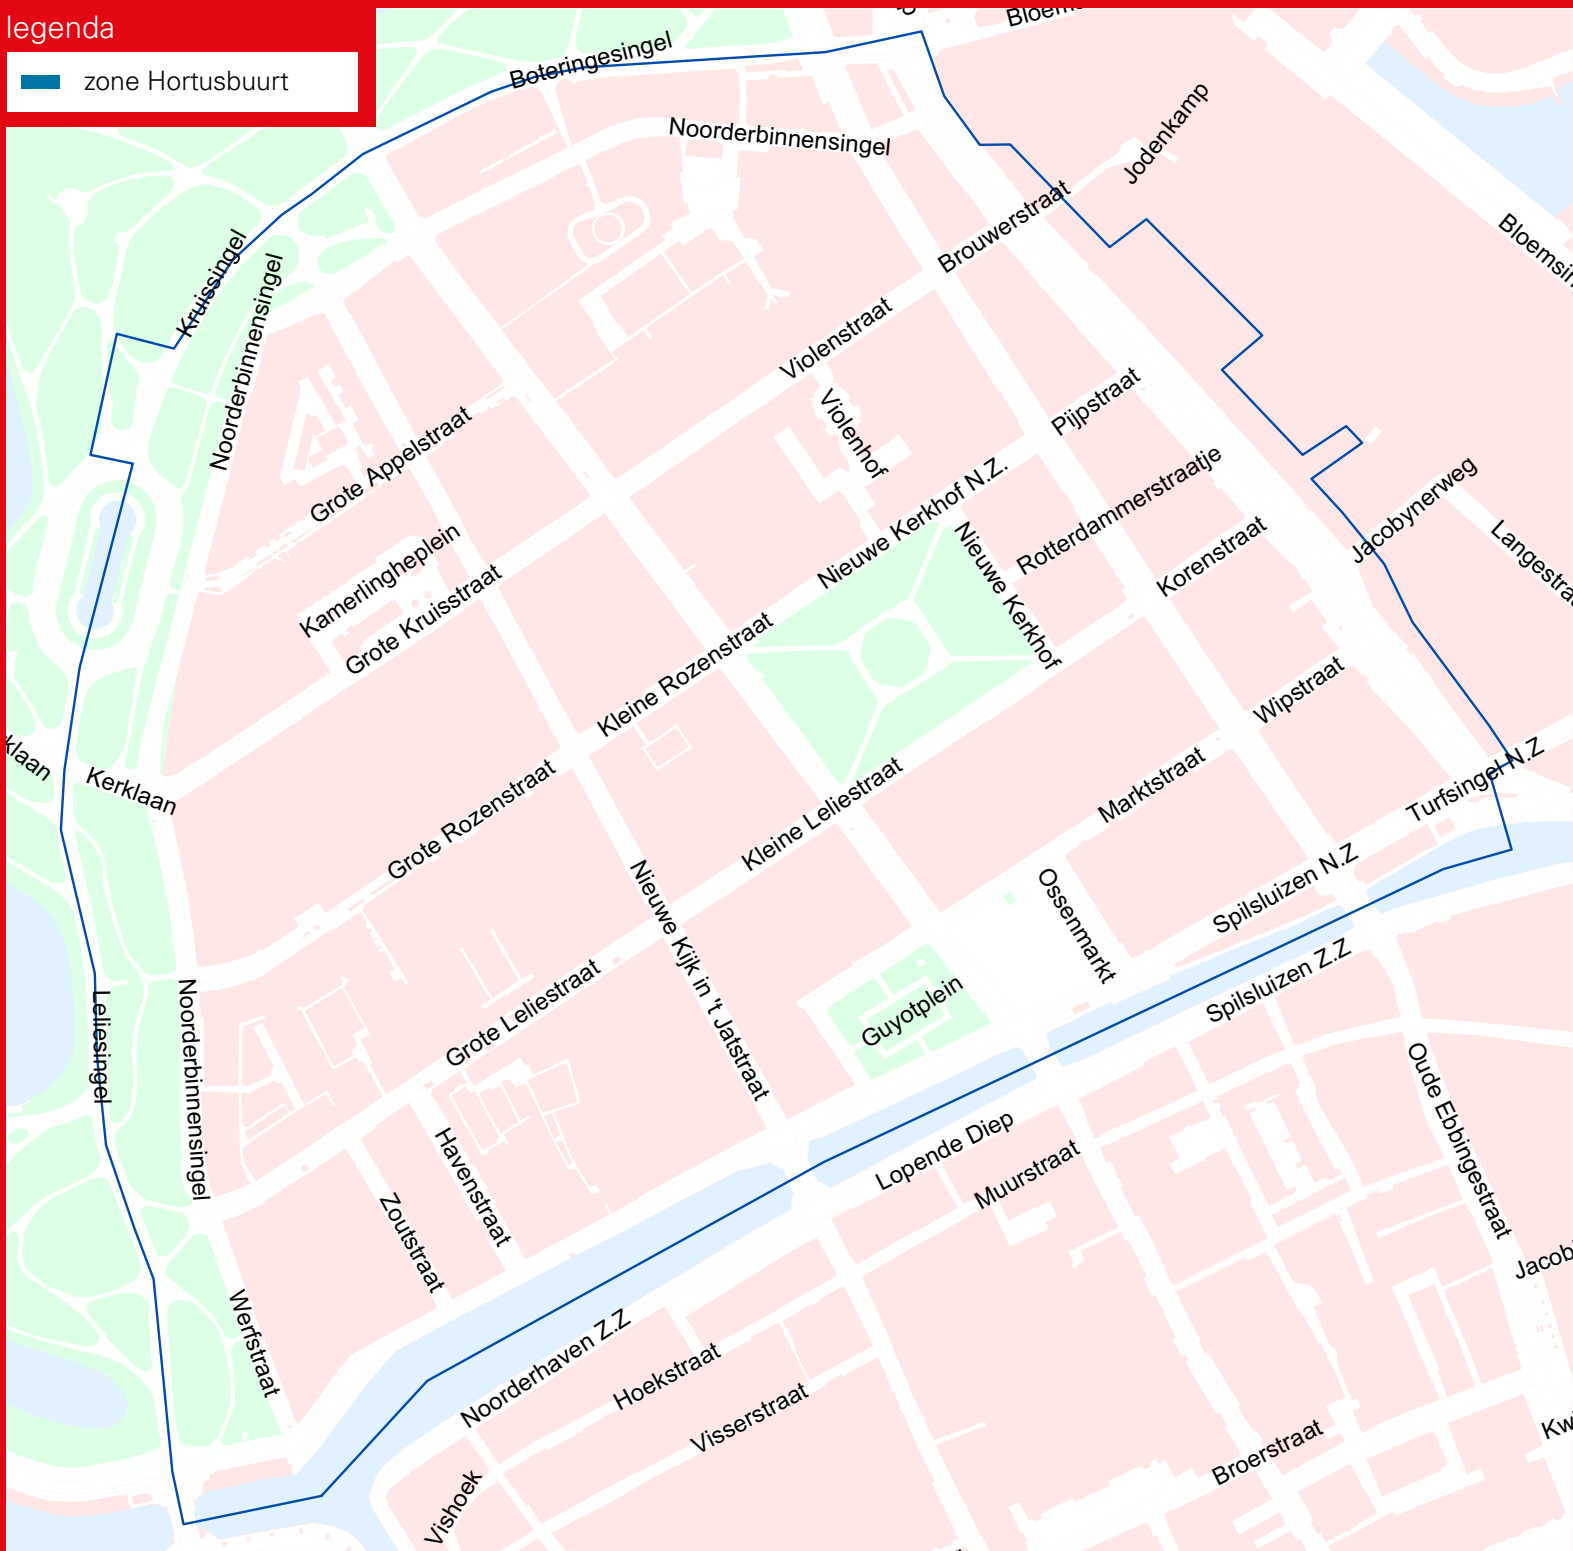

zone Hortusbuurt

# betaald parkeren Hortusbuurt

Het gebied met betaald parkeren wordt begrensd door:  
Boterdiep, Boteringesingel ZZ, Kruissingel, Leliesingel  
en de middellijn van de waterwegen Noorderhaven,  
Lopende Diep, Spilsluizen en Turfsingel.