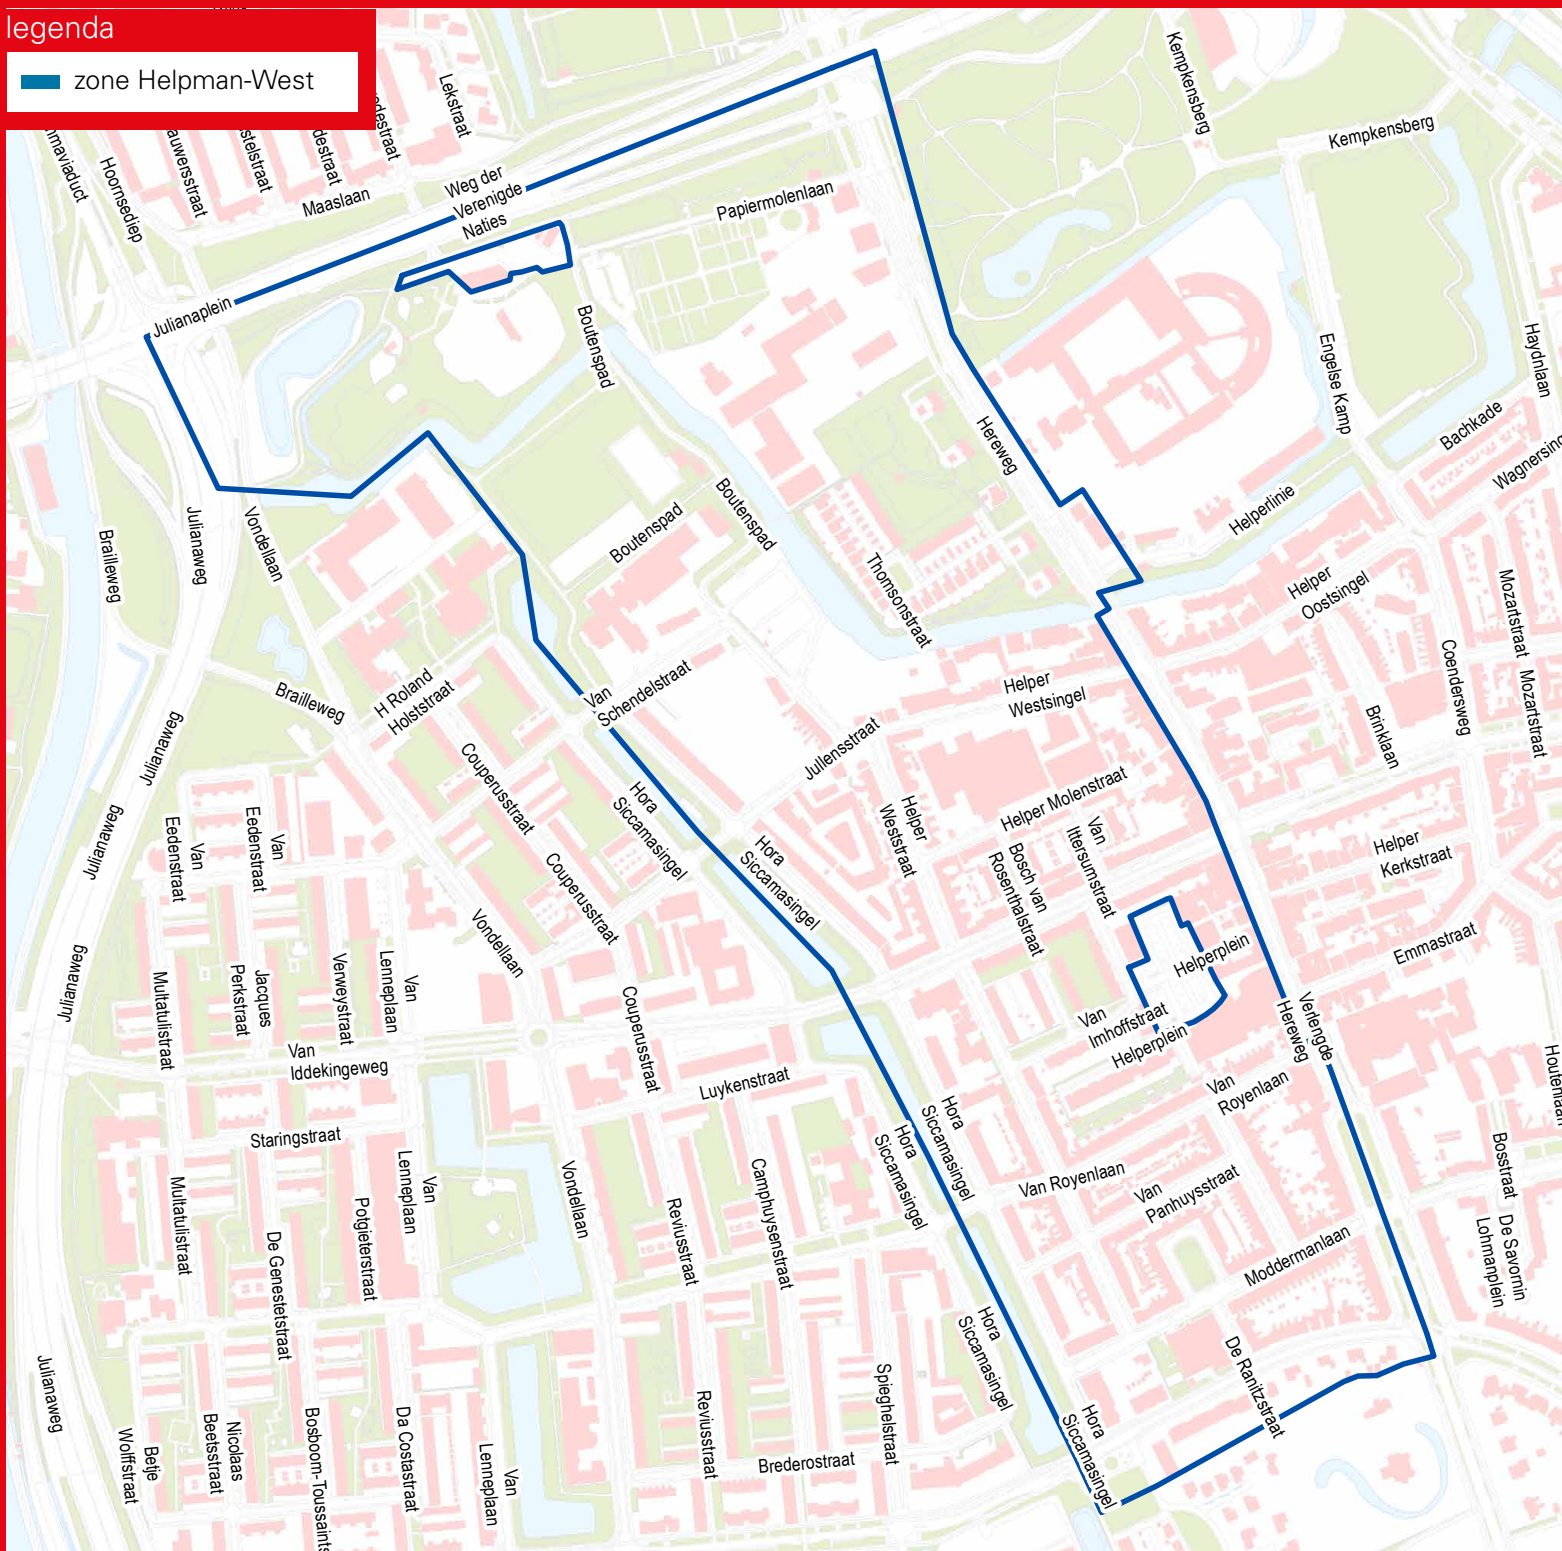

zone Helpman-West

betaald parkeren Helpman-West

Het gebied met betaald parkeren wordt begrensd door: de Weg der Verenigde Naties, de Hereweg tot de Natte Brug over het Helperdiep, de middellijn van de Verlengde Hereweg tot het kruispunt met de Van Royenlaan (exclusief de parkeerplaatsen aan dit weggedeelte en op het parkeerterrein bij Winkelcentrum Helperplein), de middellijn van de Verlengde Hereweg tussen de van Royenlaan en de Van Ketwich Verschuurlaan, de van Ketwich Verschuurlaan tot het kruispunt met de Hora Siccamingel, de Hora Siccamingel (westzijde), de middellijn van het fietspad dat volgt op de Hora Siccamingel, de middellijn van de waterweg Helperdiep en de snelweg A28.