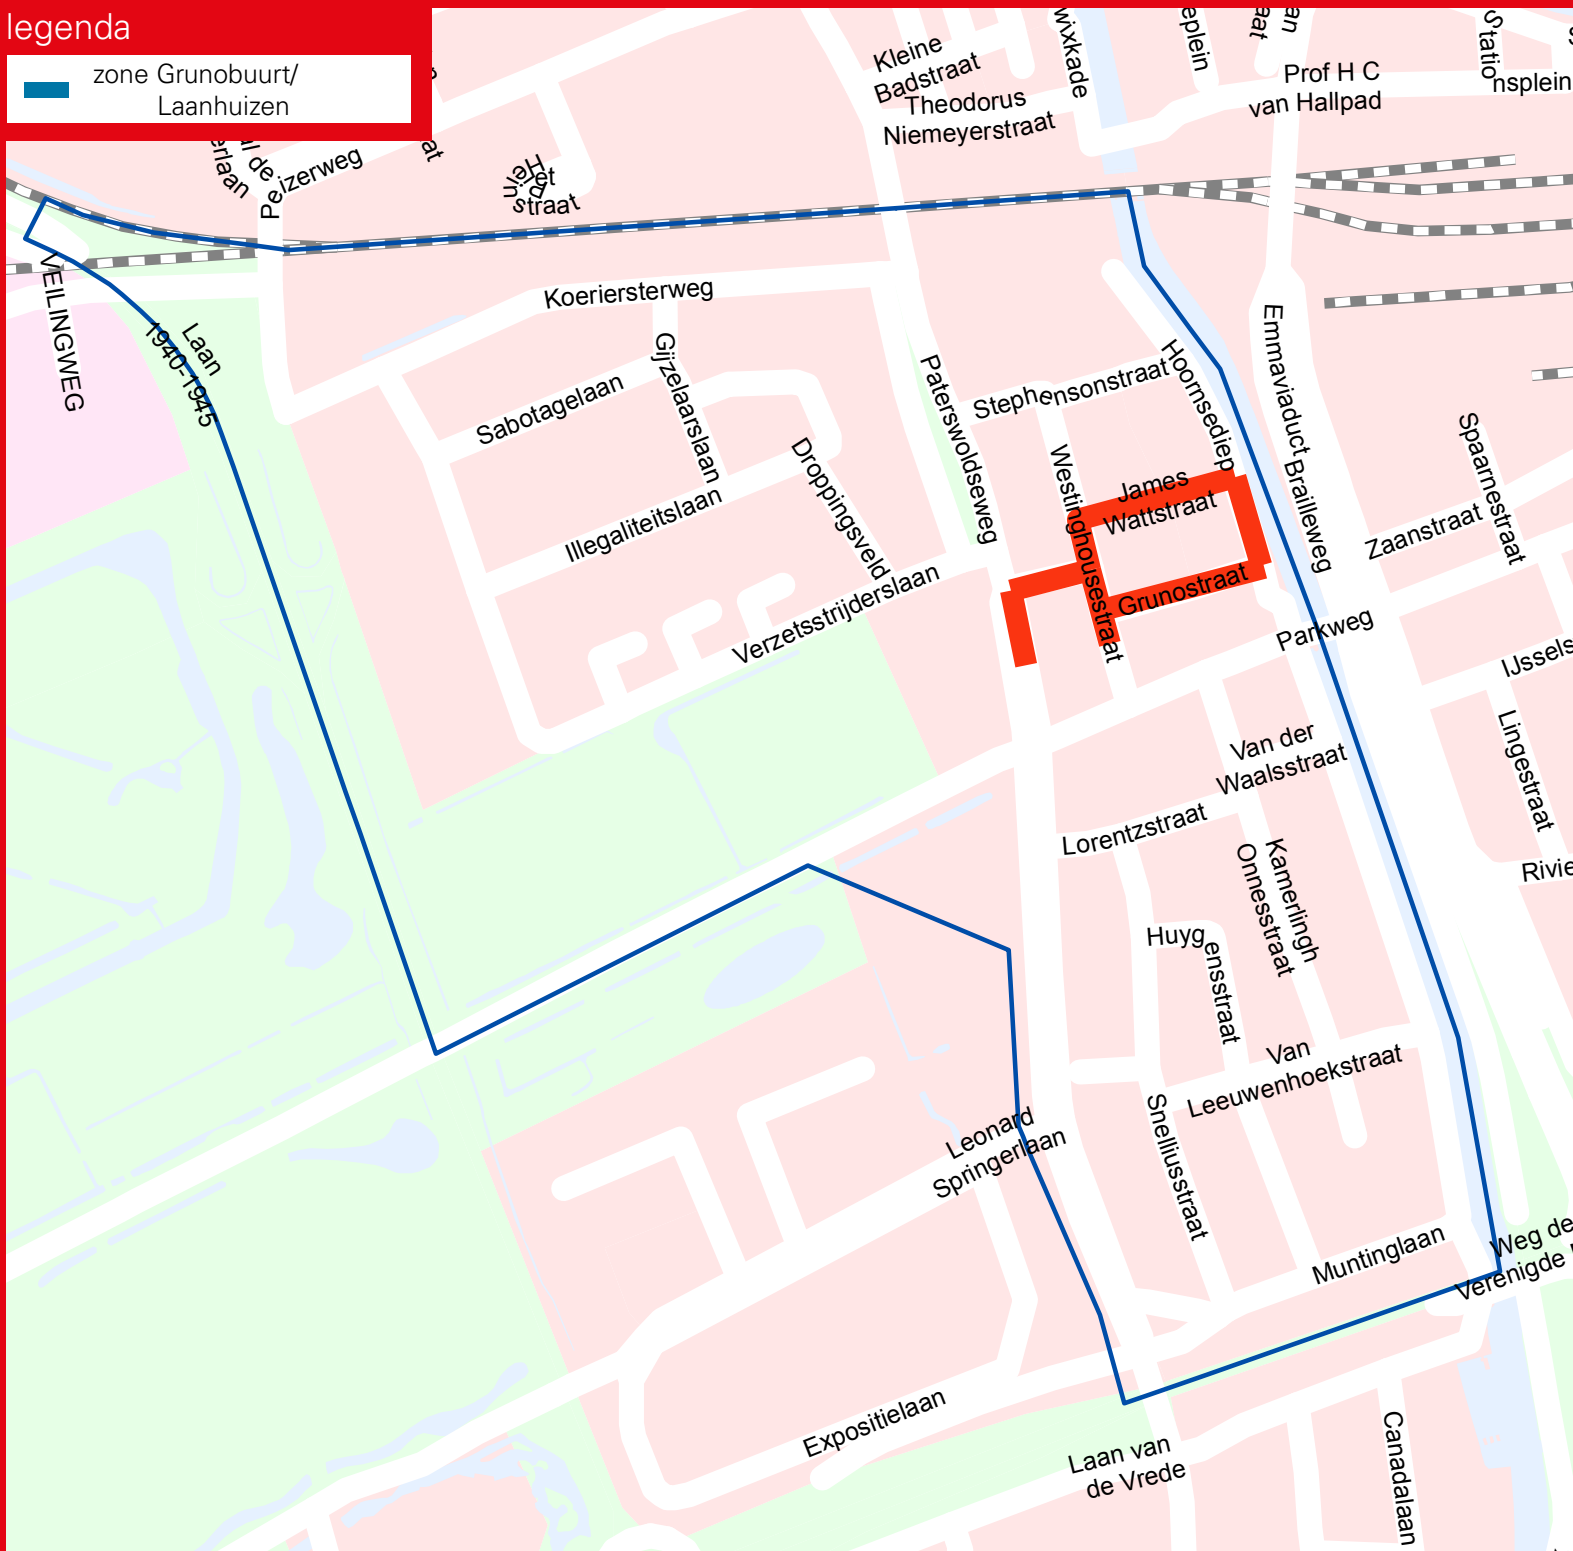

— zone Grunobuurt/
Laanhuizen

betaald parkeren Grunobuurt/ Laanhuizen

Op de achterzijde van deze plattegrond vindt u meer informatie over uw parkeerproduct.

Het gebied met betaald parkeren wordt begrensd door: de middellijn van de waterweg Noord Willemskanaal, de spoorlijn Groningen/Delfzijl/Roodeschool, en de straten Laan 1940-1945, Concourslaan, Paterswoldseweg (incl. grenzen), Weg der Verenigde Naties.

Bijzonderheden:
In het gebied Grunobuurt/Laanhuizen worden geen bewoners- en bedrijvenvergunningen afgegeven voor Grunostraat 1 t/m 105 (oneven) en 16 t/m 126 (even), Hoornsediëp 63, James Wattstraat 1 t/m 97 (oneven) Westinghousestraat 30 t/m 38 (even), Westinghousestraat 27 t/m 39 en Paterswoldseweg 140 t/m 152. Wel worden voor deze adressen bezoekersvergunningen afgegeven.