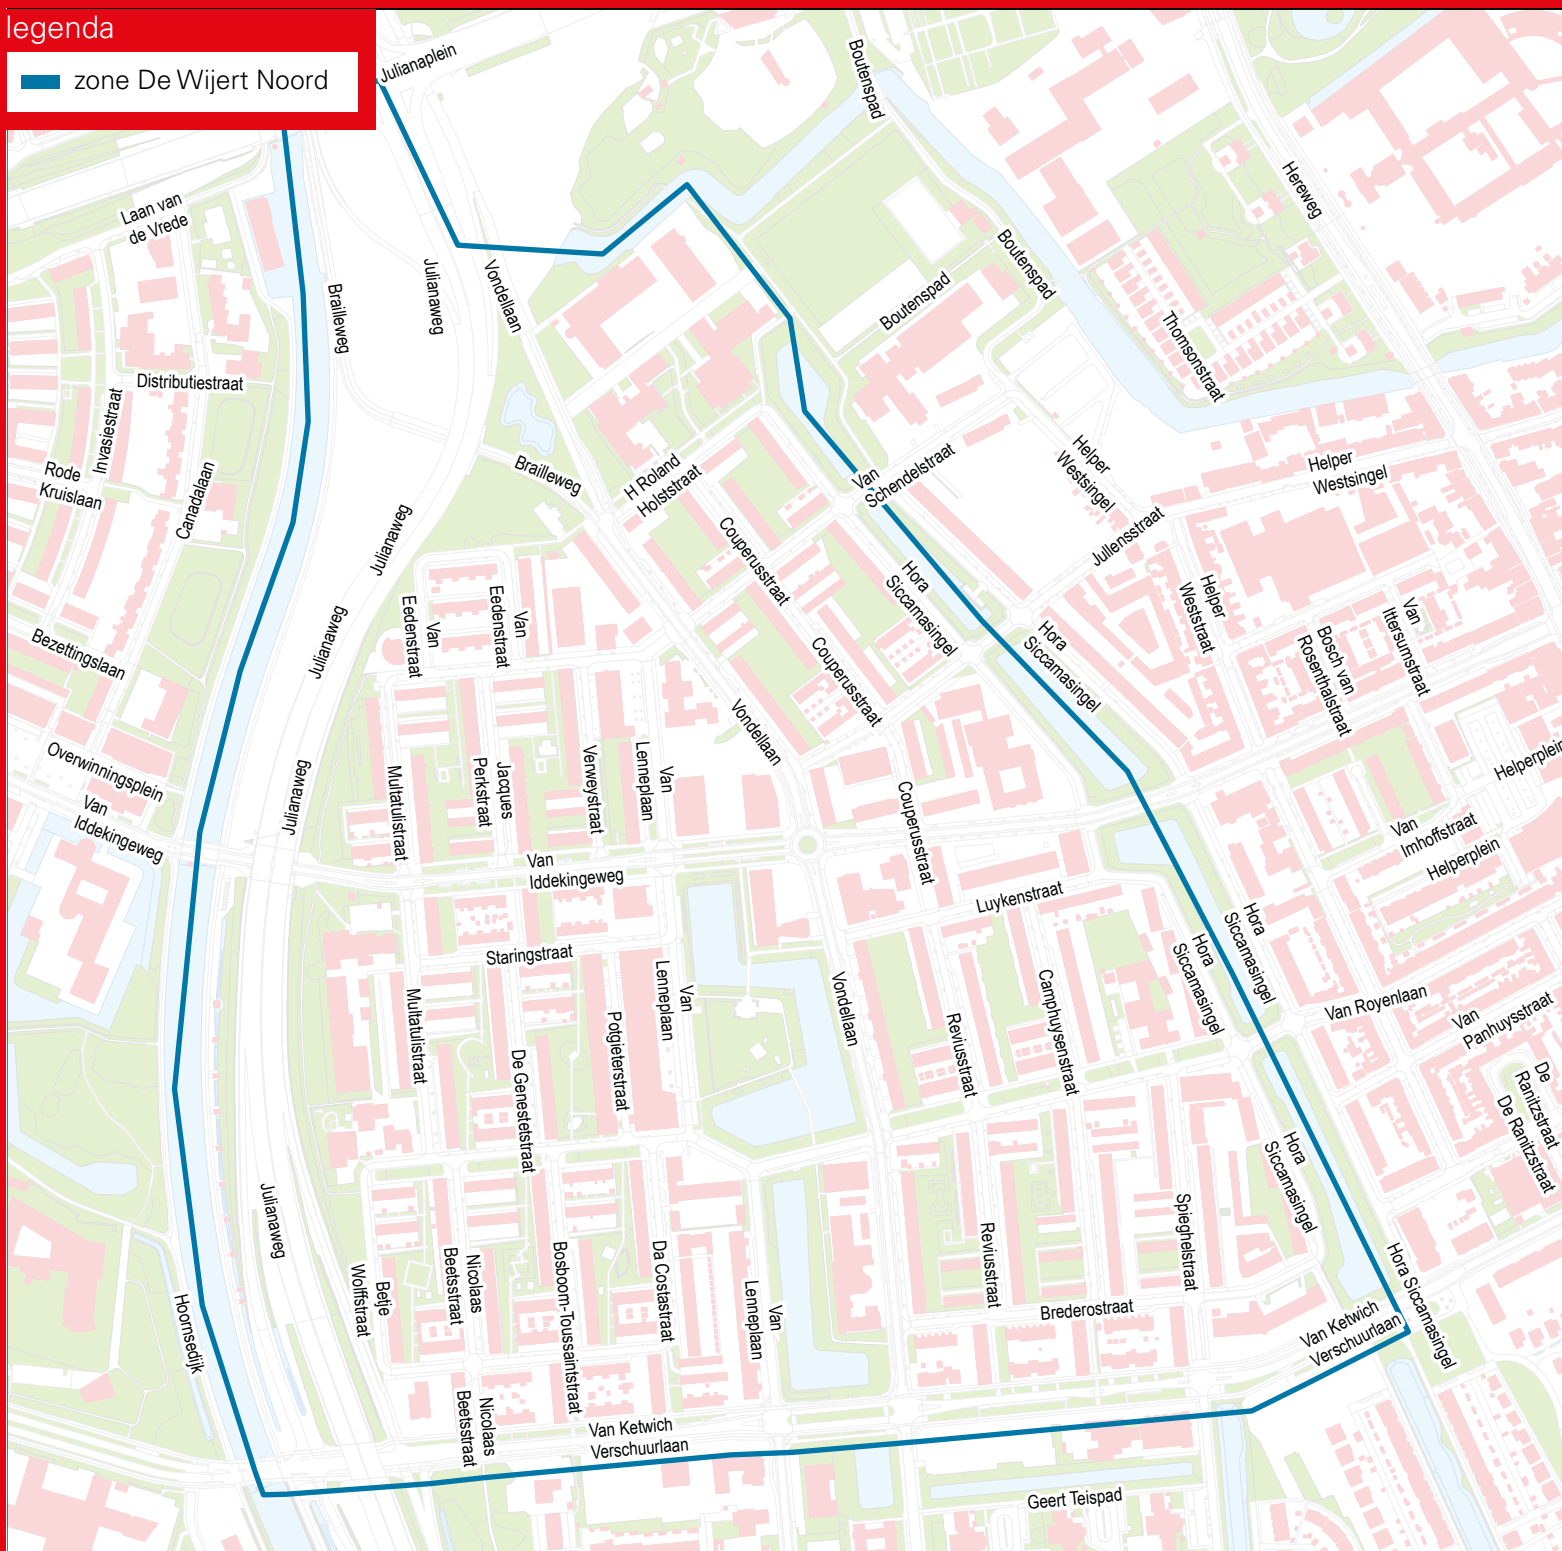

zone De Wijert Noord

betaald parkeren De Wijert Noord

Het gebied met betaald parkeren wordt begrensd door: de middellijn van de waterweg Noord-Willemskanaal, de van Ketwich Verschuurlaan (tot het kruispunt met de Hora Siccamasingel), de Hora Siccamasingel (oostzijde), de middellijn van het fietspad dat volgt op de Hora Siccamasingel, de middellijn van de waterweg Helperdiep, de middellijn van de Julianaweg A28 en de middellijn van de Weg der Verenigde Naties A7 tot de waterweg Noord-Willemskanaal.

Aan deze uitgave kunnen geen rechten worden ontleend.

Colofon

Parkeerbedrijf gemeente Groningen
Bezoekadres
Harm Buitenplein 1

Postadres
Postbus 7081
9701 JB Groningen
Telefoon: 14050 (zonder netnummer)
www.groningen.nl/parkeren