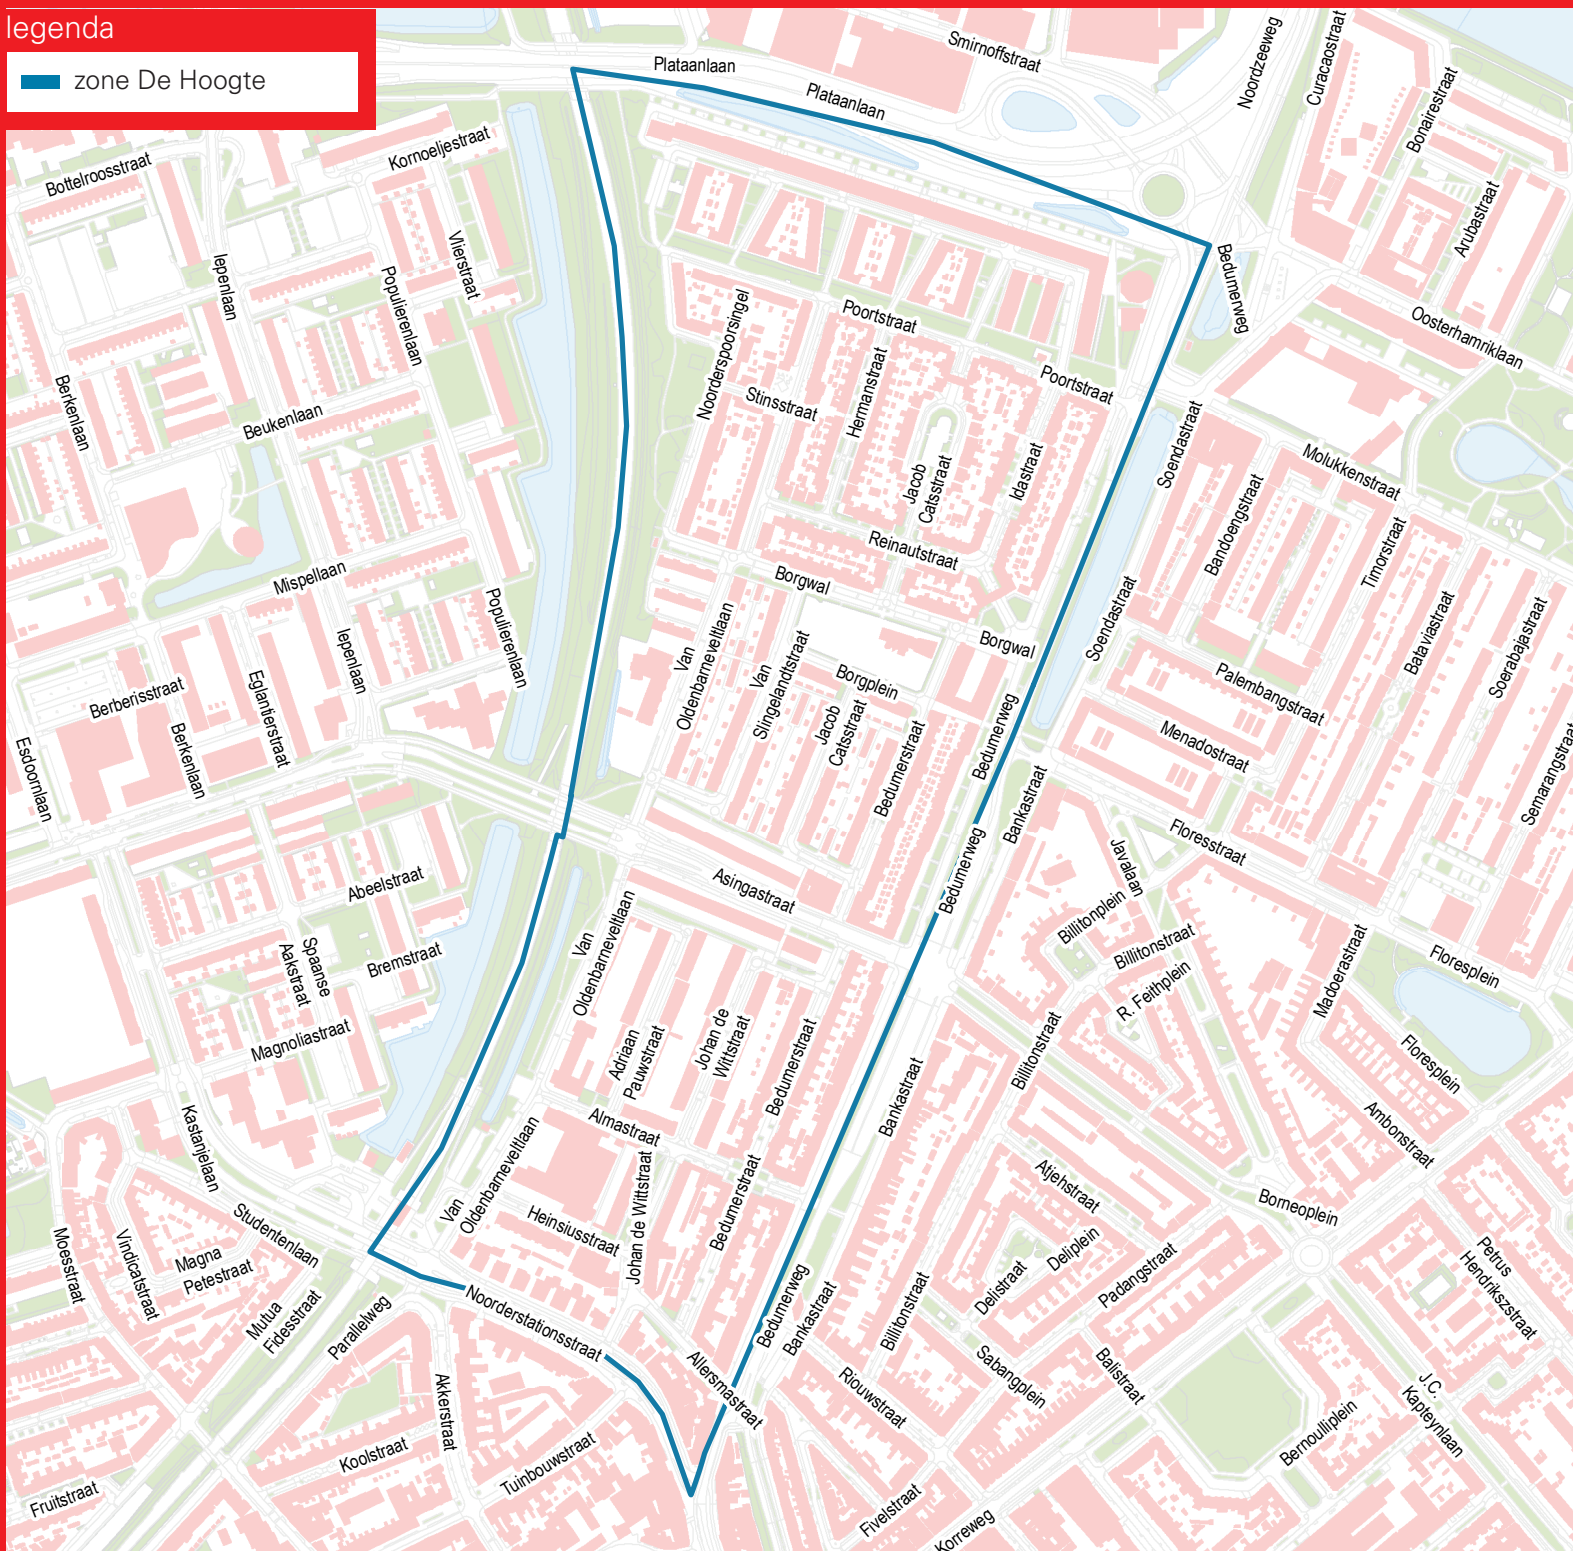

zone De Hoogte

betaald parkeren De Hoogte

Het gebied met betaald parkeren wordt begrensd door:
De spoorlijn Groningen/Delfzijl, de Plataanlaan (tussen de spoorlijn Groningen/Delfzijl en het kruispunt met de Bedumerweg), de middellijn van de Bedumerweg en de middellijn van de Noorderstationsstraat.