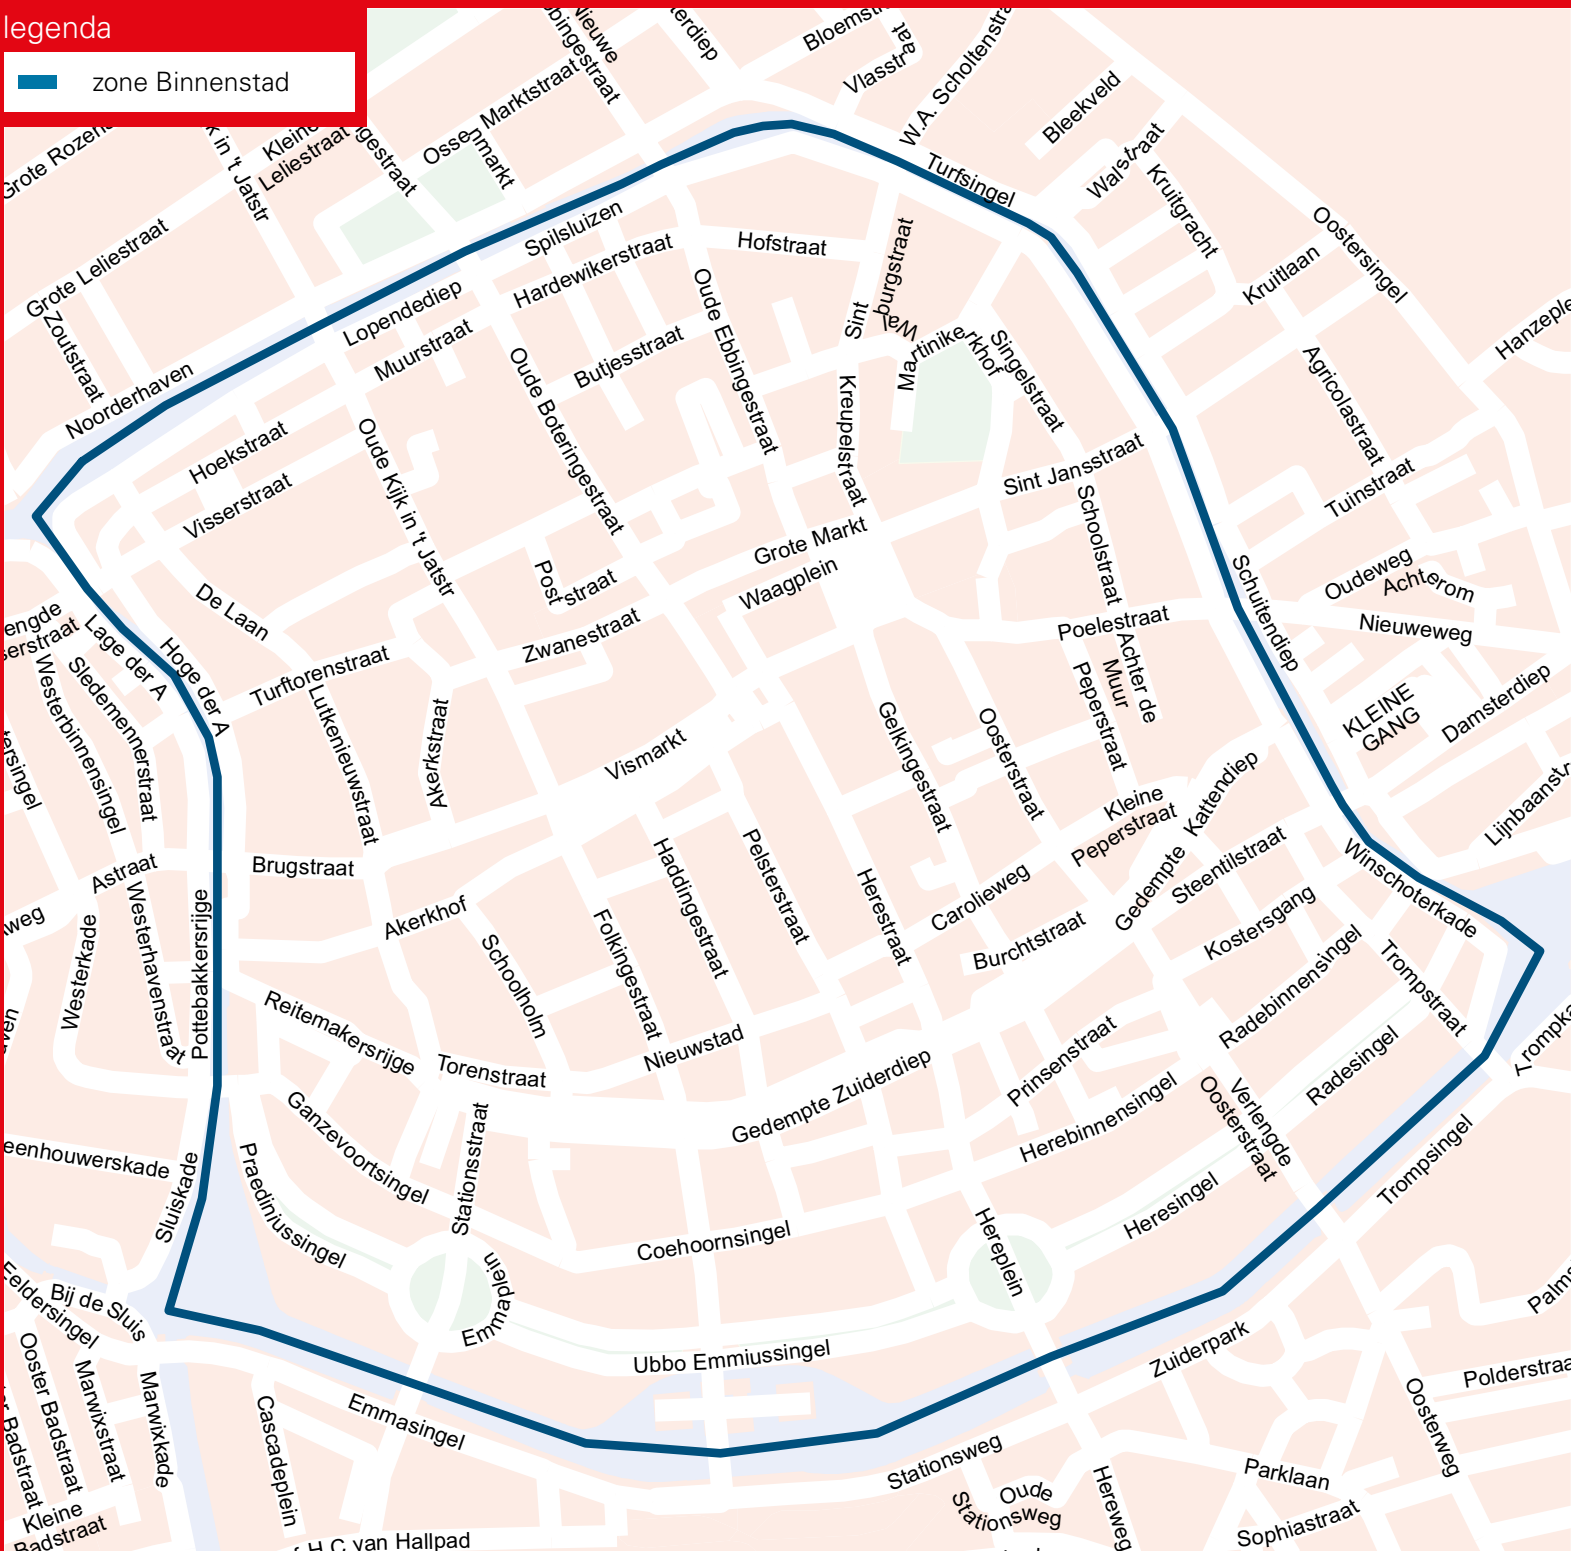

zone Binnenstad

betaald parkeren Binnenstad

Het gebied met betaald parkeren wordt begrensd door: de middellijn van de waterwegen Noorderhaven, Lopende Diep, Spilsluizen, Turfsingel, Schuitediep, Oosterhaven, Verbindingskanaal, Zuiderhaven, Hoge der A en Lage der A.

Uitzondering:
De parkeervergunning is niet geldig in de straten Oude Ebbingestraat, Rode Weeshuisstraat, Oude Boteringestraat, Rademarkt (voor het hoofdbureau van de politie), Kwinkensplein, Gedempte Zuiderdiep en Gedempte Kattendiep