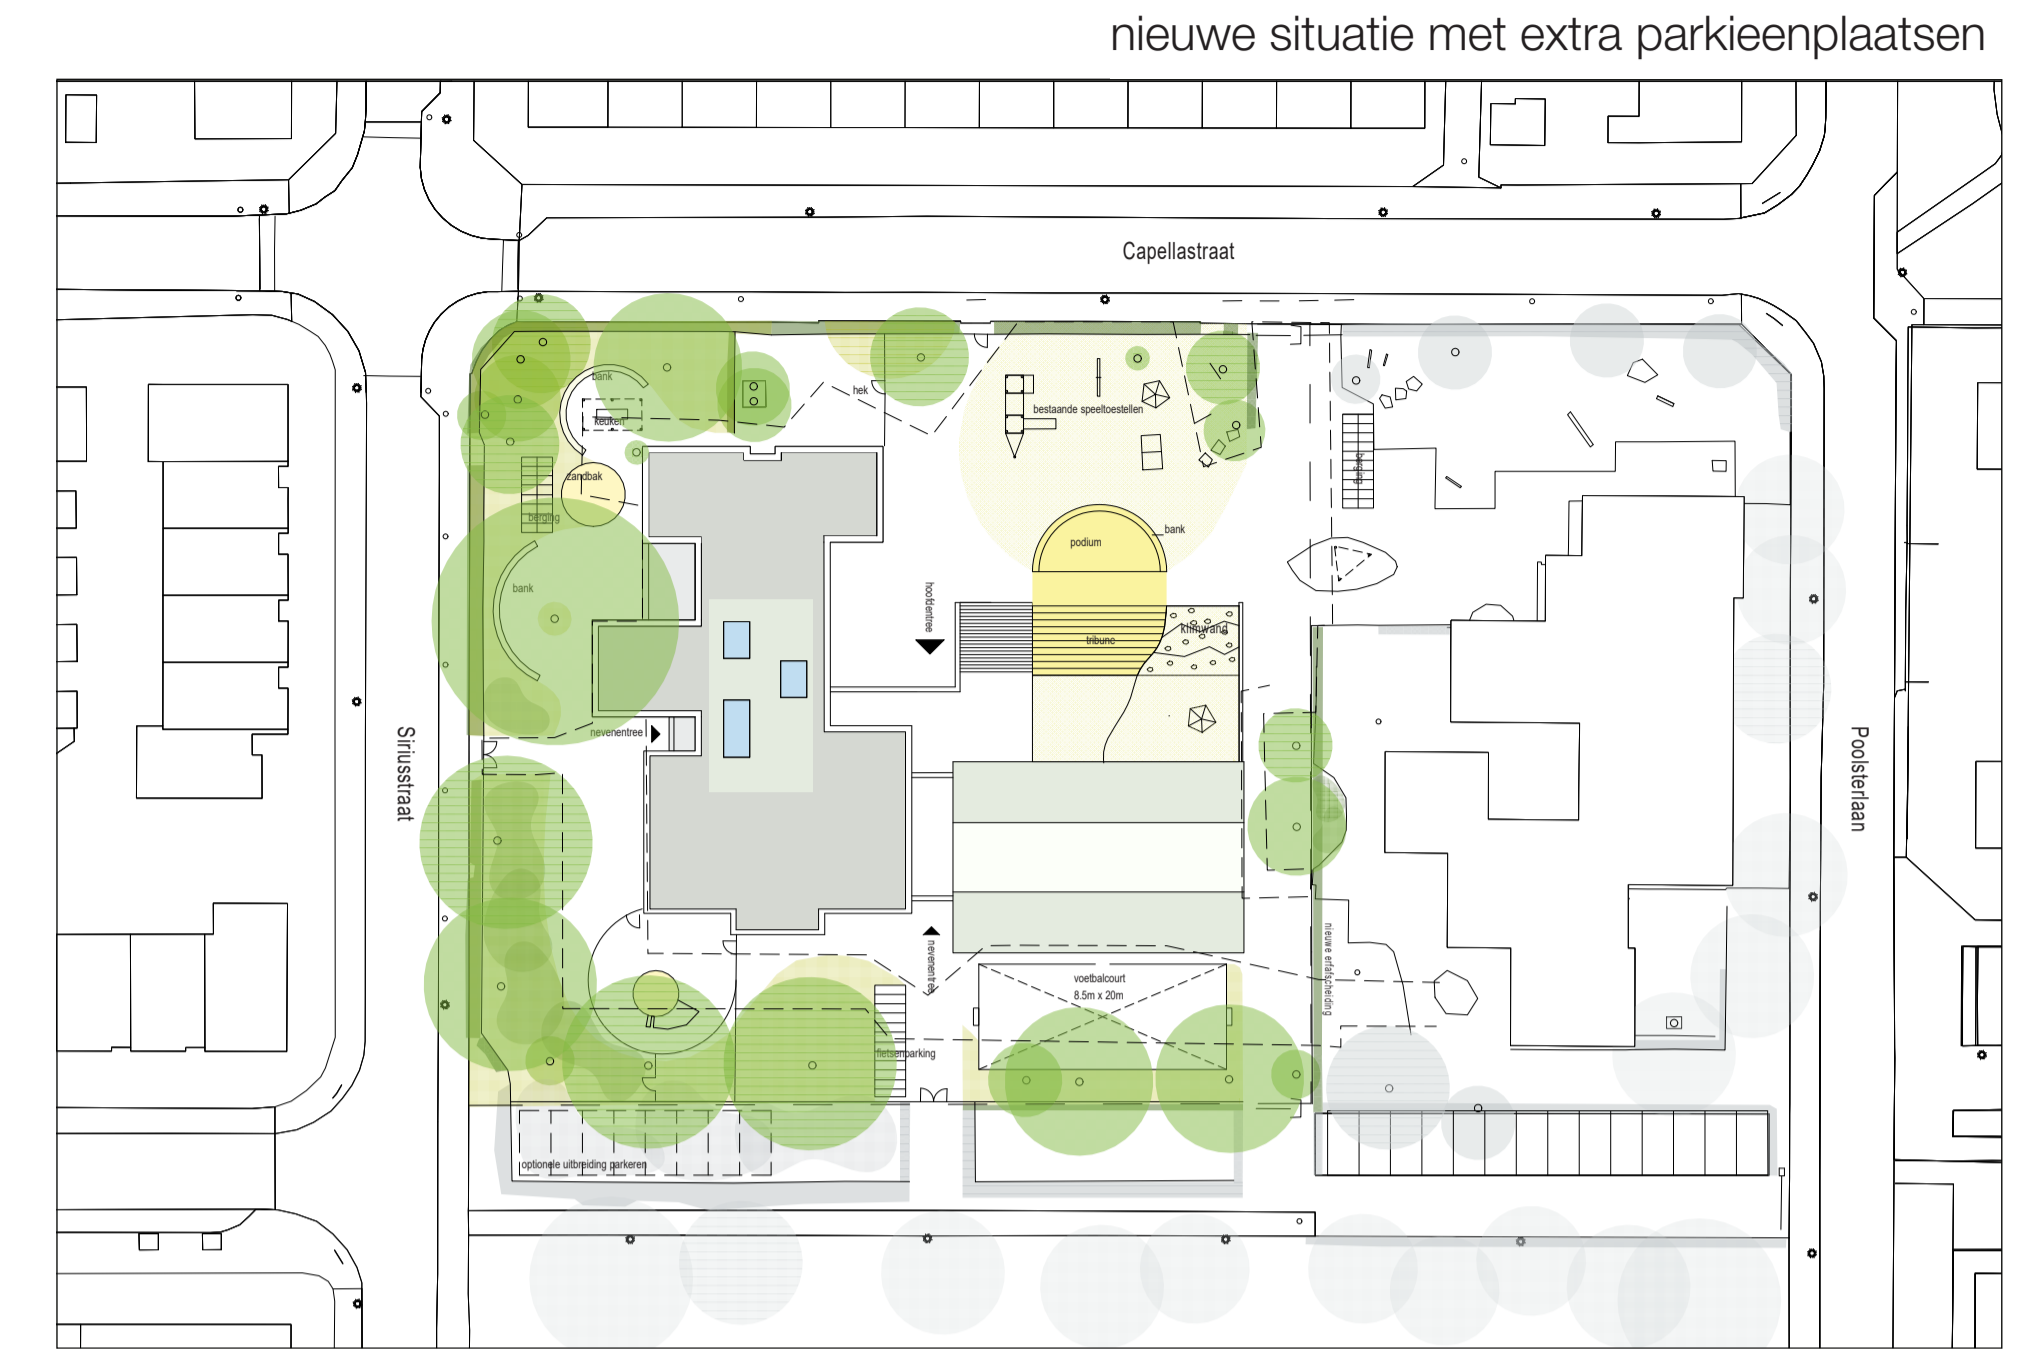

1 Ontwerp gebouw binnen- en buitenzijde

impressie centrale ontmoetingsruimte

impressie school en buitenruimte

impressie gevel

vogelvlucht impressie

impressie gymzaal

Informatie op de projectwebsite gemeente Groningen:
[gemeente.groningen.nl/Bisschop Bekkerschool](https://gemeente.groningen.nl/Bisschop-Bekkerschool)

2 Ontwerp van de buitenruimte

3 Tijdelijke huisvesting

informatie op de projectwebsite gemeente Groningen:
[gemeente.groningen.nl/Bisschop Bekkersschool](https://gemeente.groningen.nl/Bisschop-Bekkersschool)