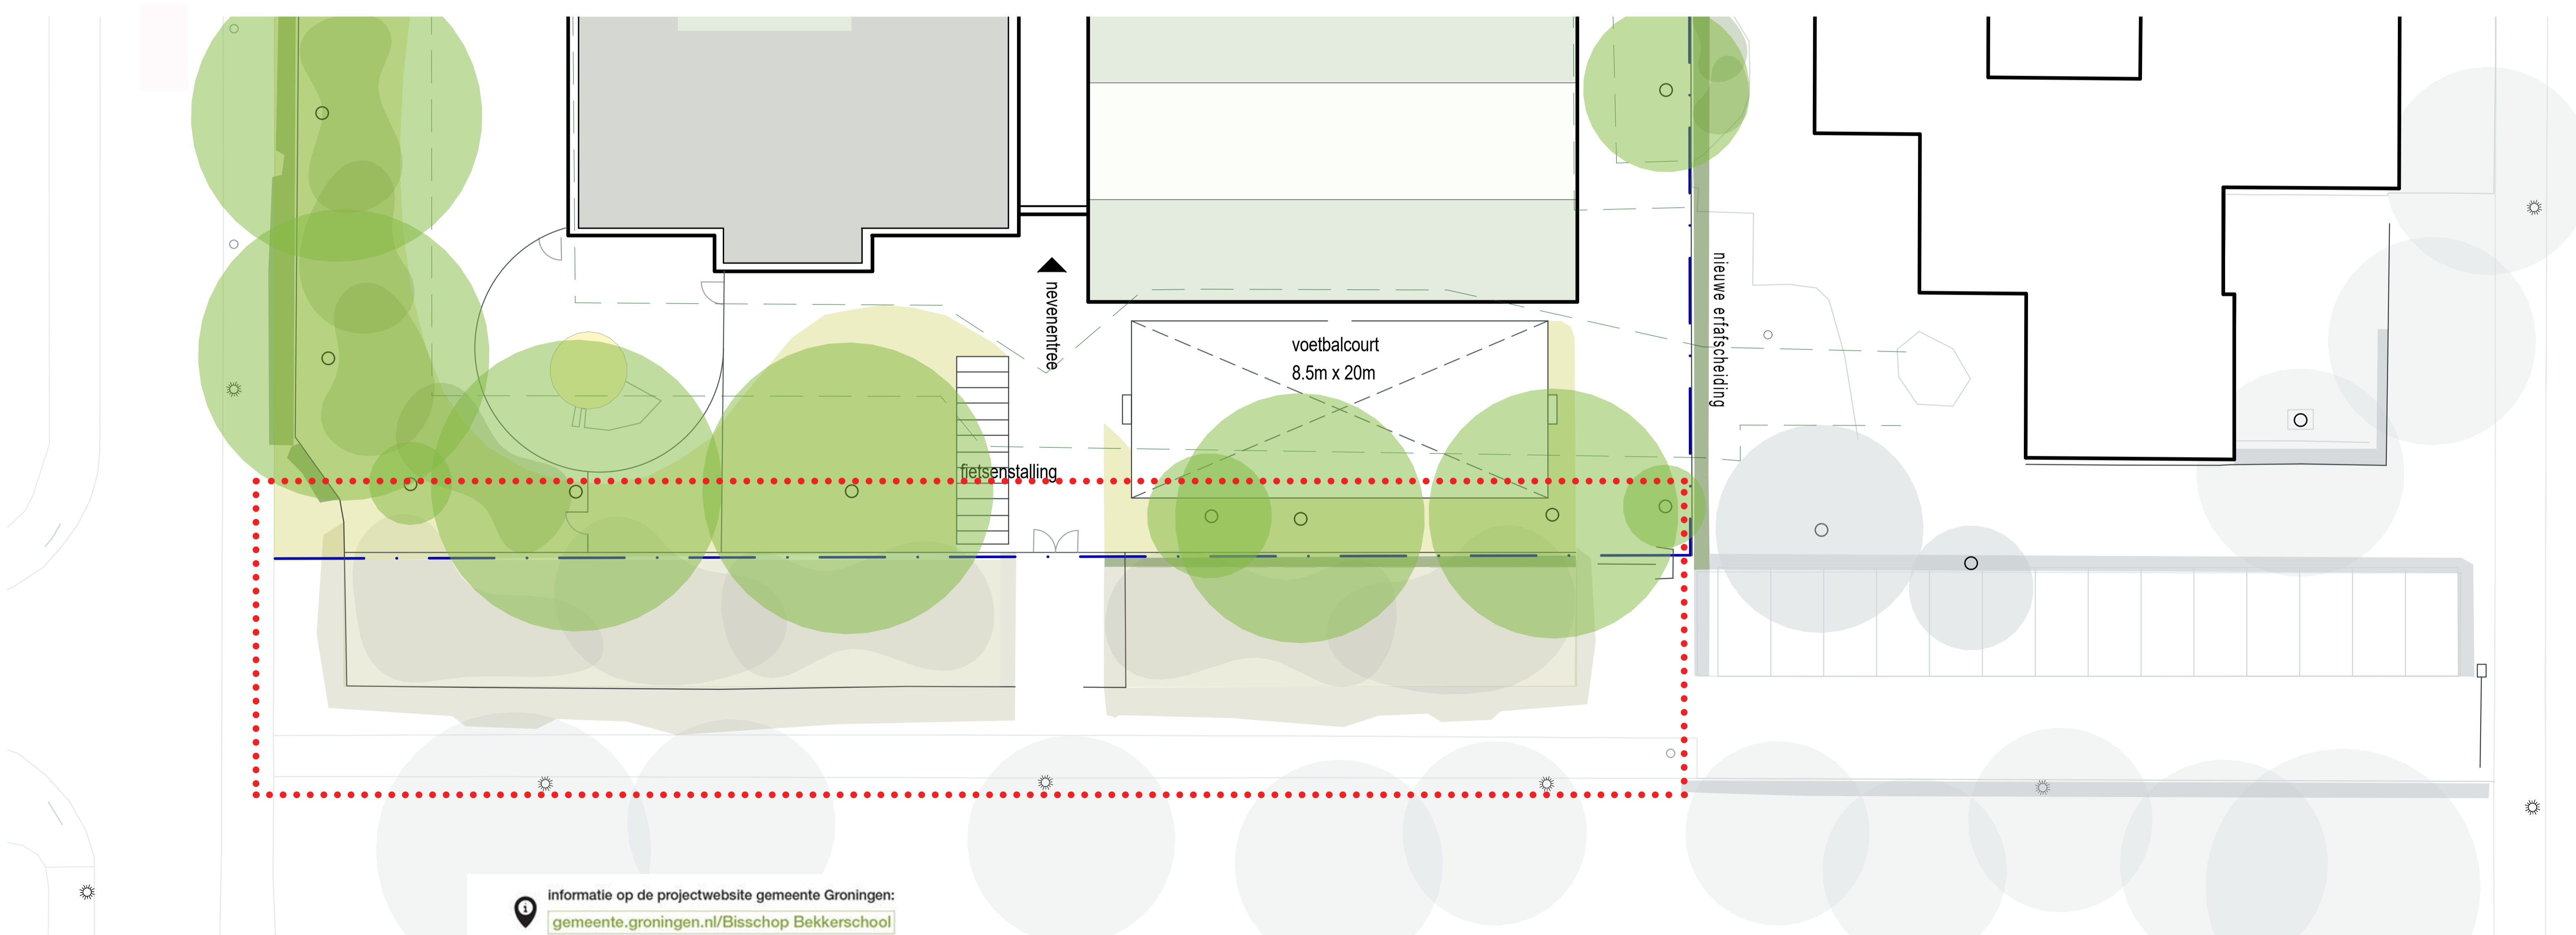

1 Ontwerp gebouw binnen- en buitenzijde

impressie centrale ontmoetingsruimte

impressie school en buitenruimte

impressie gevel

vogelvlucht impressie

impressie gymzaal

Informatie op de projectwebsite gemeente Groningen:
[gemeente.groningen.nl/Bisschop Bekkerschool](https://gemeente.groningen.nl/Bisschop-Bekkerschool)

2 Ontwerp van de buitenruimte

3 Tijdelijke huisvesting

informatie op de projectwebsite gemeente Groningen:
[gemeente.groningen.nl/Bisschop Bekkersschool](https://gemeente.groningen.nl/Bisschop-Bekkersschool)