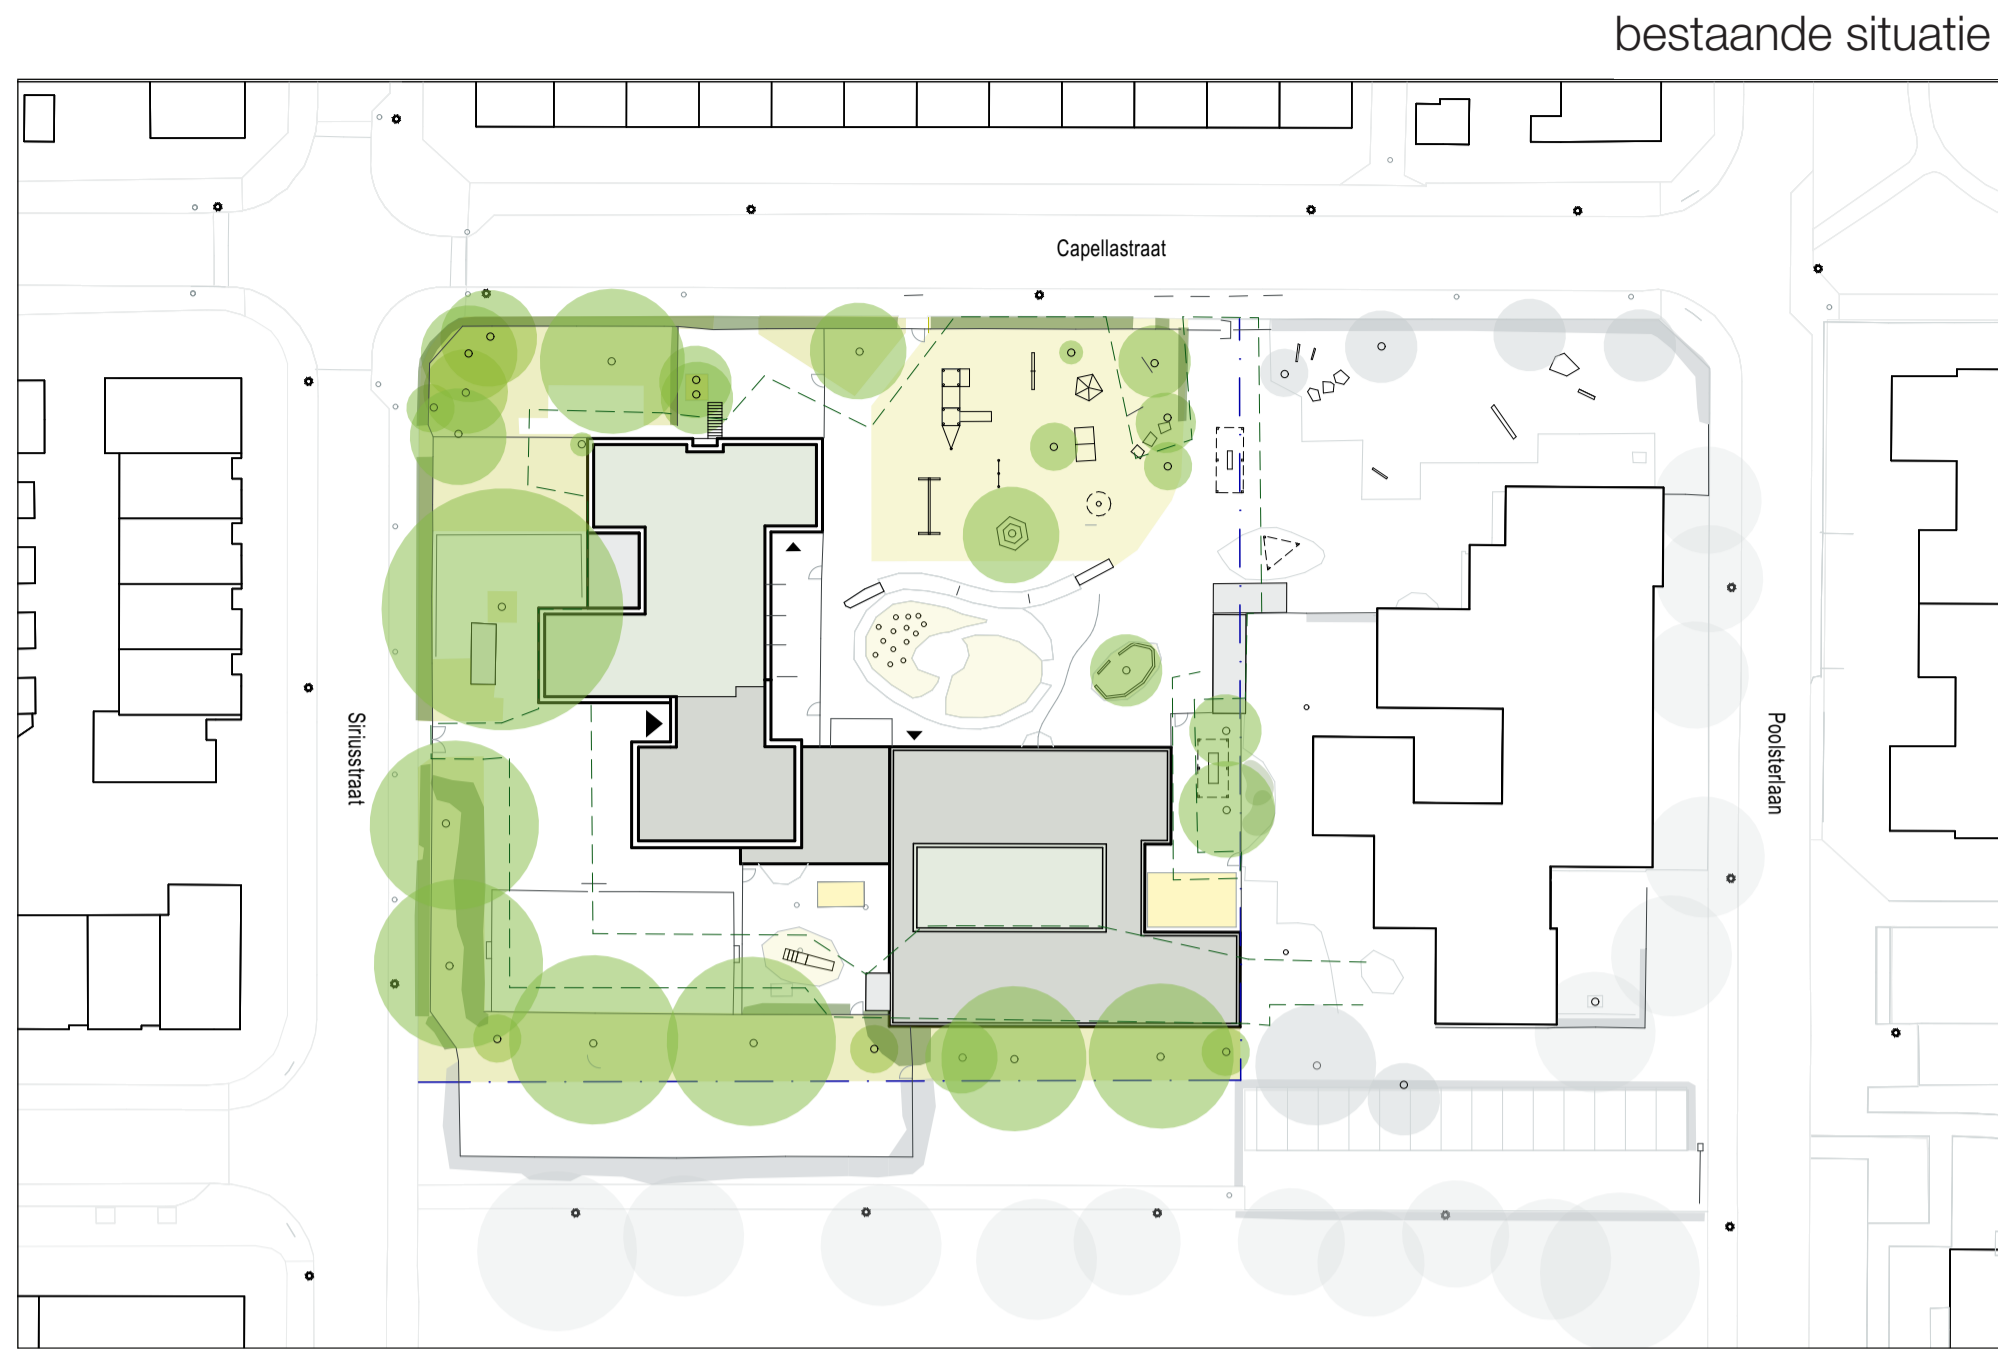

1 Ontwerp gebouw binnen- en buitenzijde

impressie centrale ontmoetingsruimte

impressie school en buitenruimte

impressie gevel

vogelvlucht impressie

impressie gymzaal

Informatie op de projectwebsite gemeente Groningen:
[gemeente.groningen.nl/Bisschop Bekkerschool](https://gemeente.groningen.nl/Bisschop-Bekkerschool)

2 Ontwerp van de buitenruimte

3 Tijdelijke huisvesting

informatie op de projectwebsite gemeente Groningen:
[gemeente.groningen.nl/Bisschop Bekkersschool](https://gemeente.groningen.nl/Bisschop-Bekkersschool)