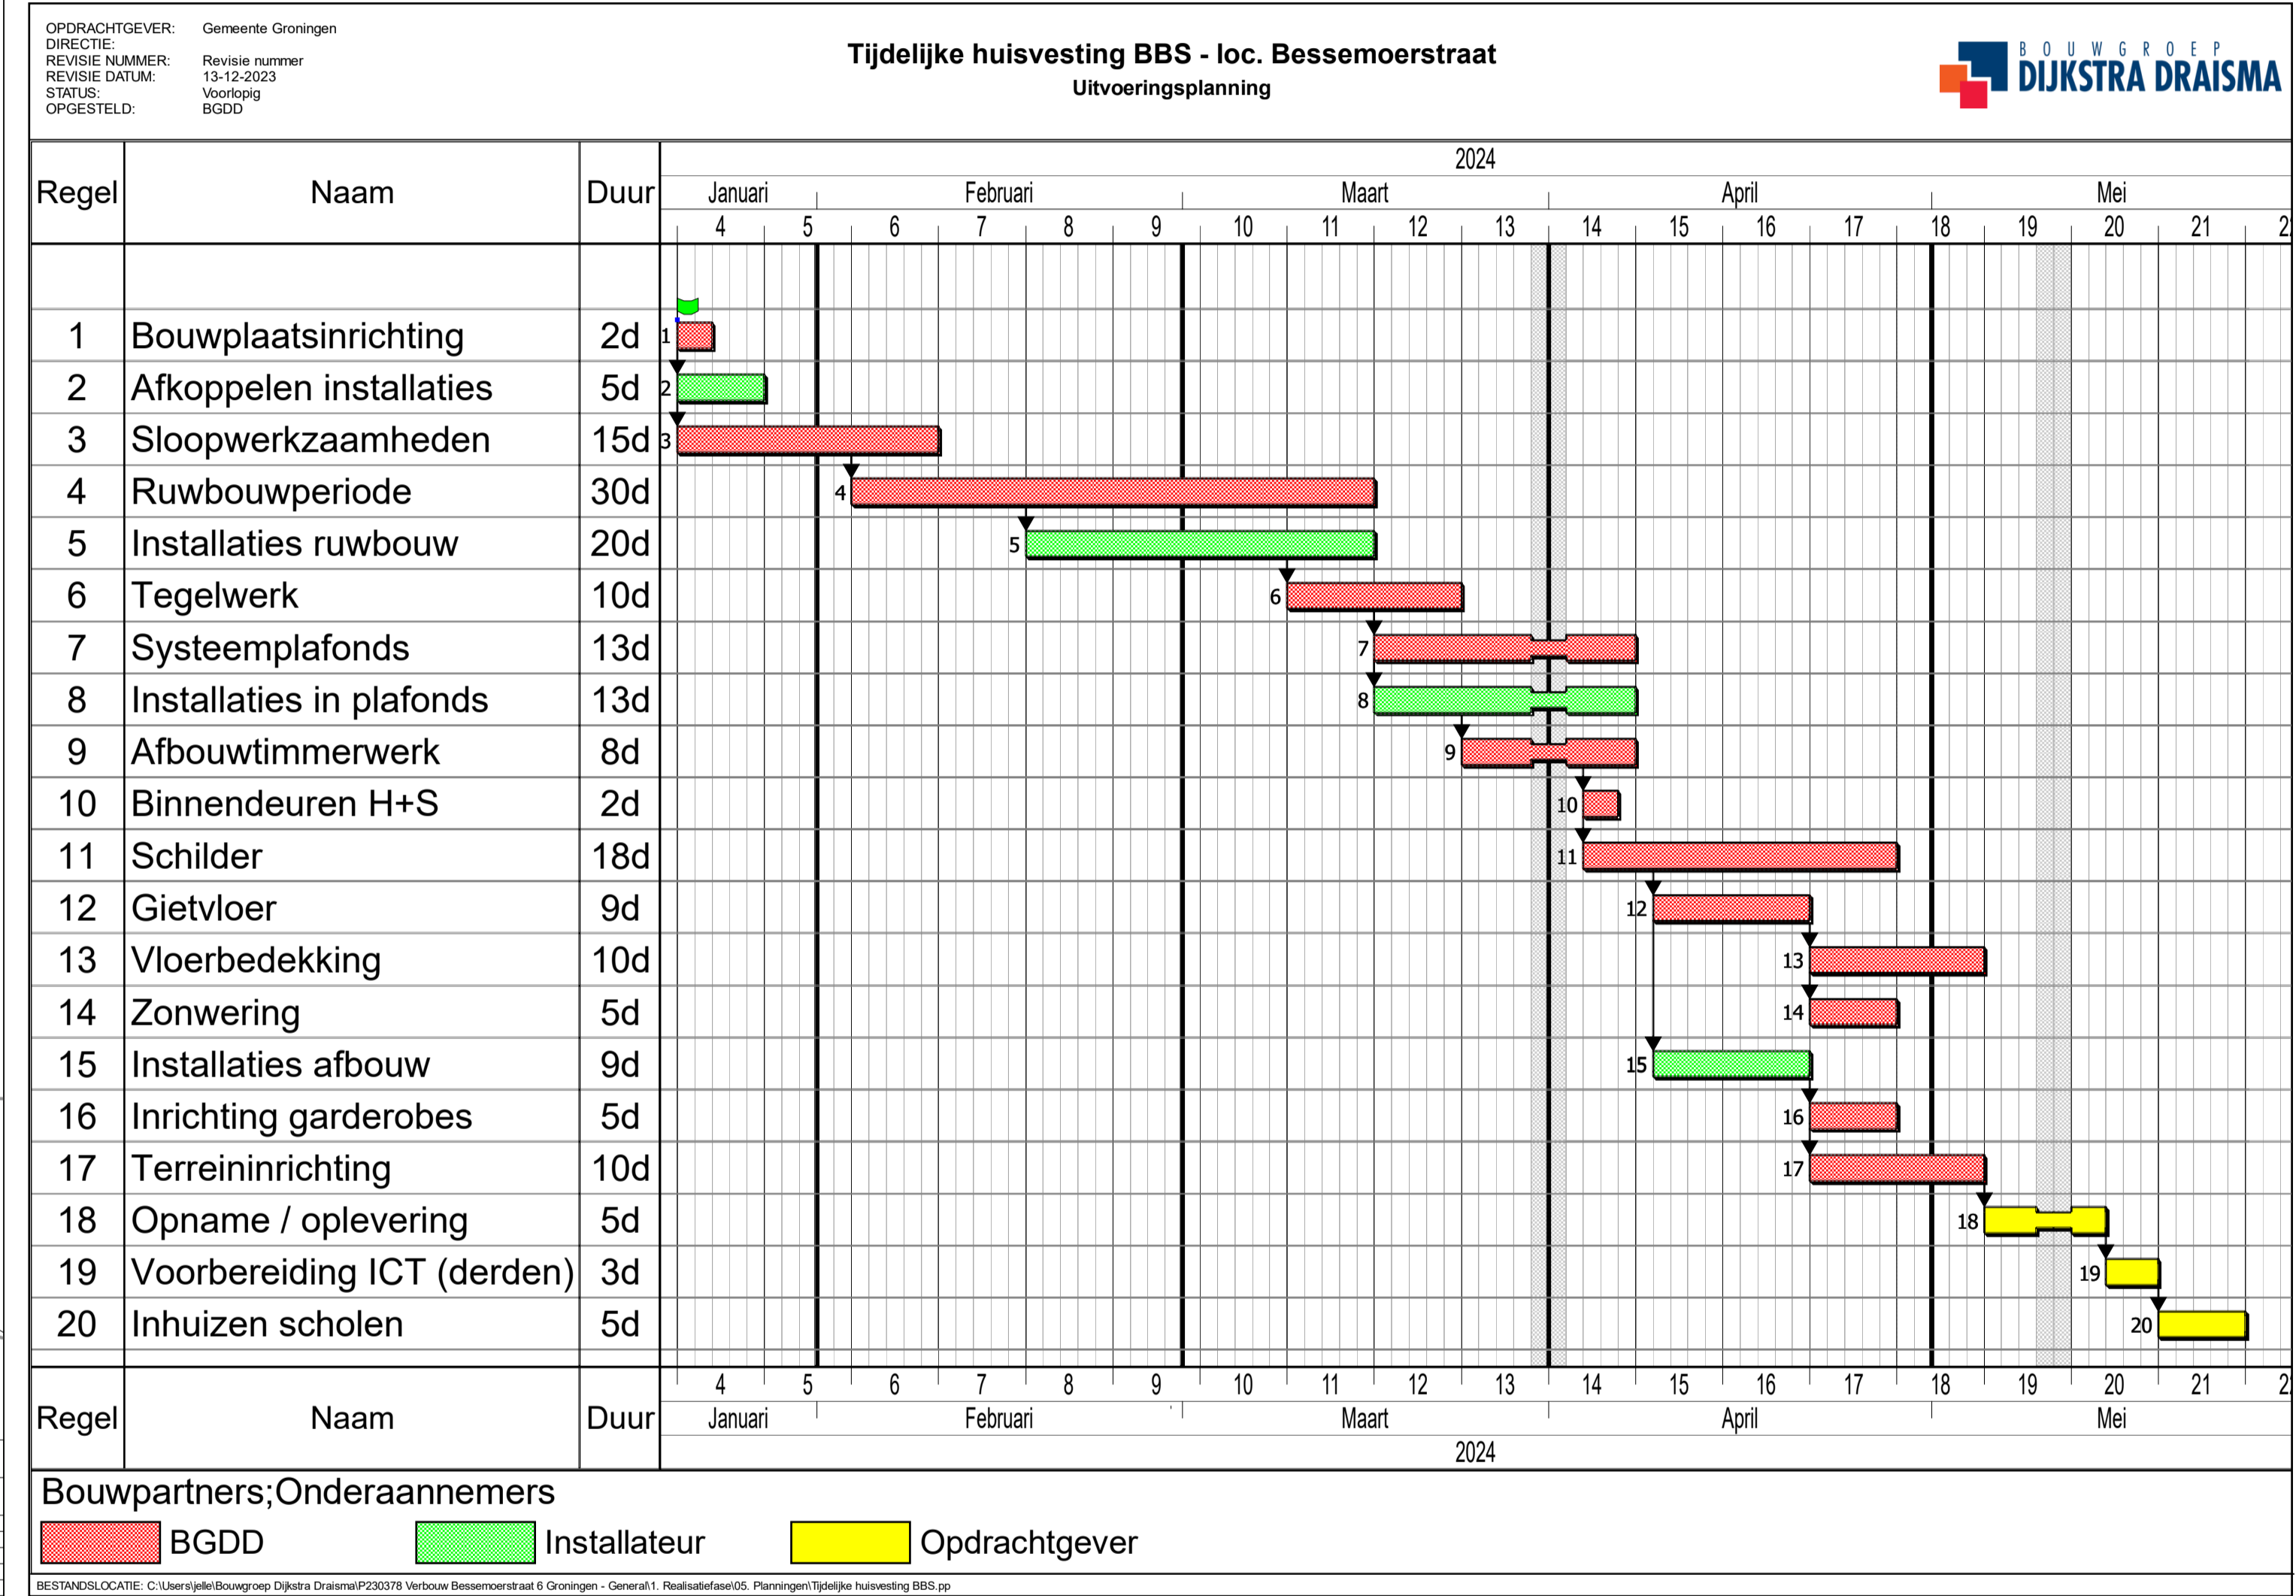

1 Ontwerp gebouw binnen- en buitenzijde

impressie centrale ontmoetingsruimte

impressie school en buitenruimte

impressie gevel

vogelvlucht impressie

impressie gymzaal

Informatie op de projectwebsite gemeente Groningen:
[gemeente.groningen.nl/Bisschop Bekkerschool](https://gemeente.groningen.nl/Bisschop-Bekkerschool)

2 Ontwerp van de buitenruimte

3 Tijdelijke huisvesting

informatie op de projectwebsite gemeente Groningen:
[gemeente.groningen.nl/Bisschop Bekkersschool](https://gemeente.groningen.nl/Bisschop-Bekkersschool)

informatie op de projectwebsite gemeente Groningen:
[gemeente.groningen.nl/Bisschop Bekkerschool](https://gemeente.groningen.nl/Bisschop-Bekkerschool)

IDEEËN, OPMERKINGEN, AANDACHTSPUNTEN, ETC.

informatie op de projectwebsite gemeente Groningen:
[gemeente.groningen.nl/Bisschop Bekkerschool](https://gemeente.groningen.nl/Bisschop-Bekkerschool)