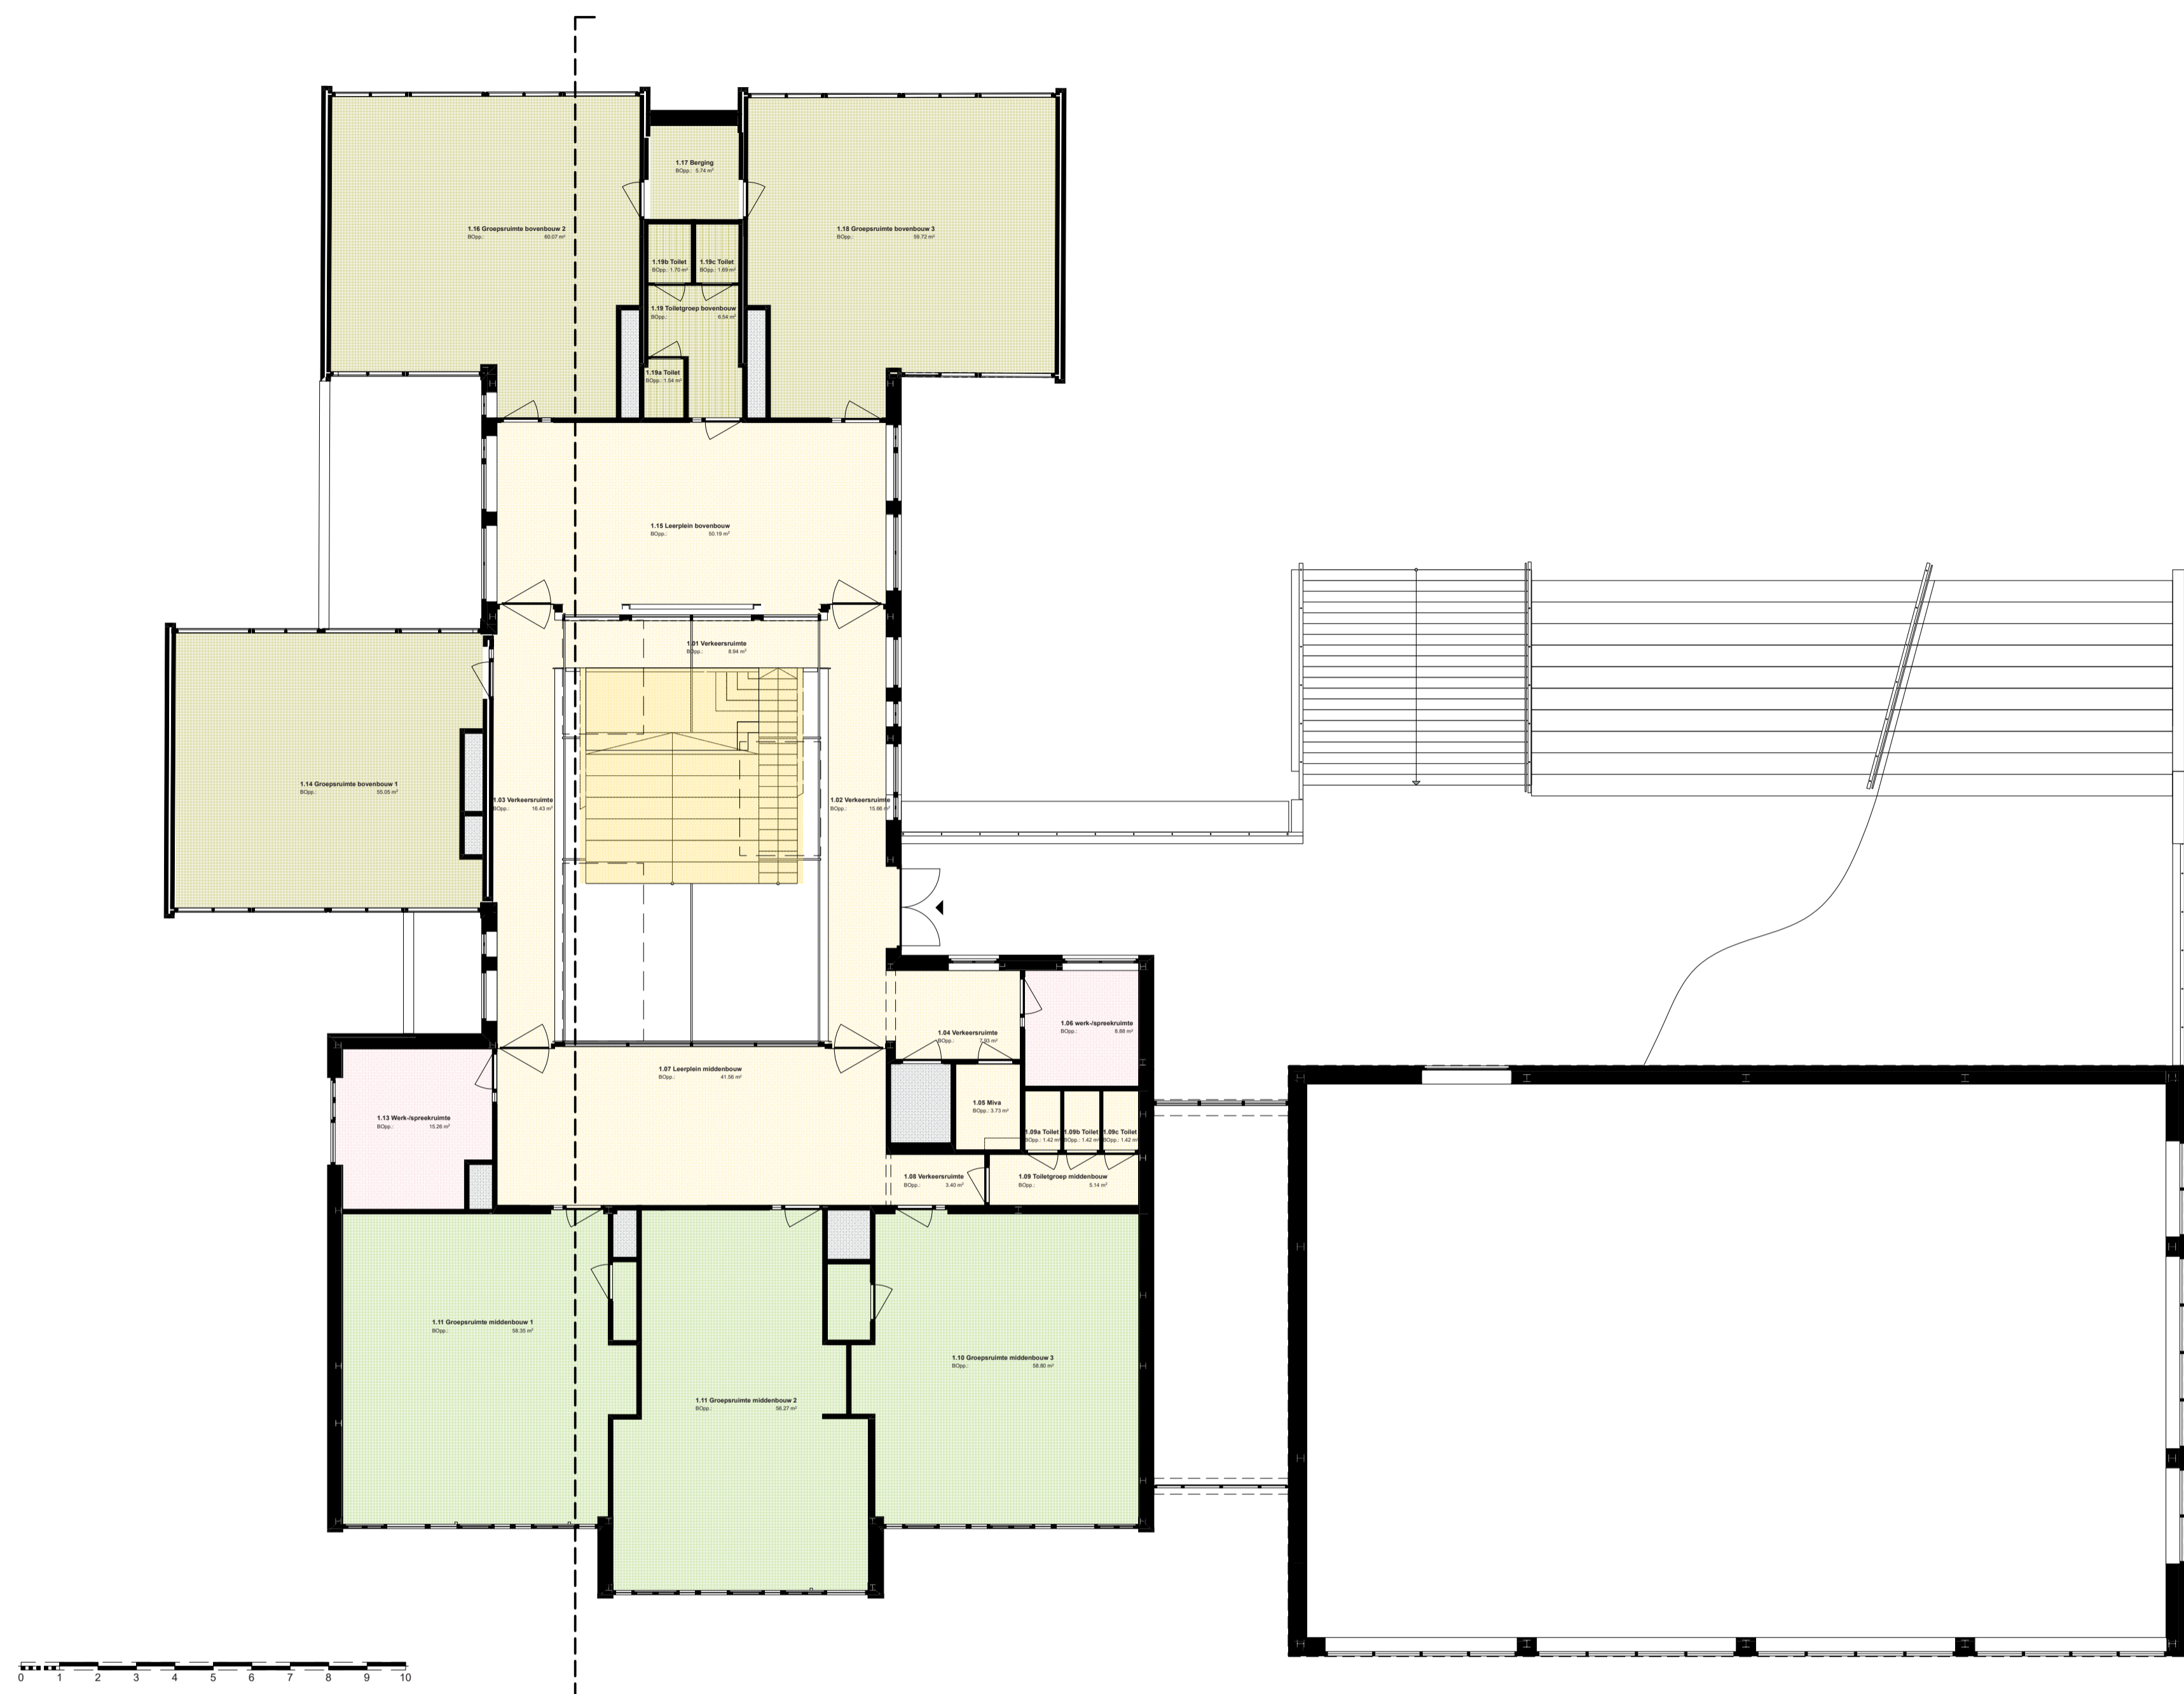

informatie op de projectwebsite gemeente Groningen:
[gemeente.groningen.nl/Bisschop Bekkers school](https://gemeente.groningen.nl/Bisschop-Bekkers-school)