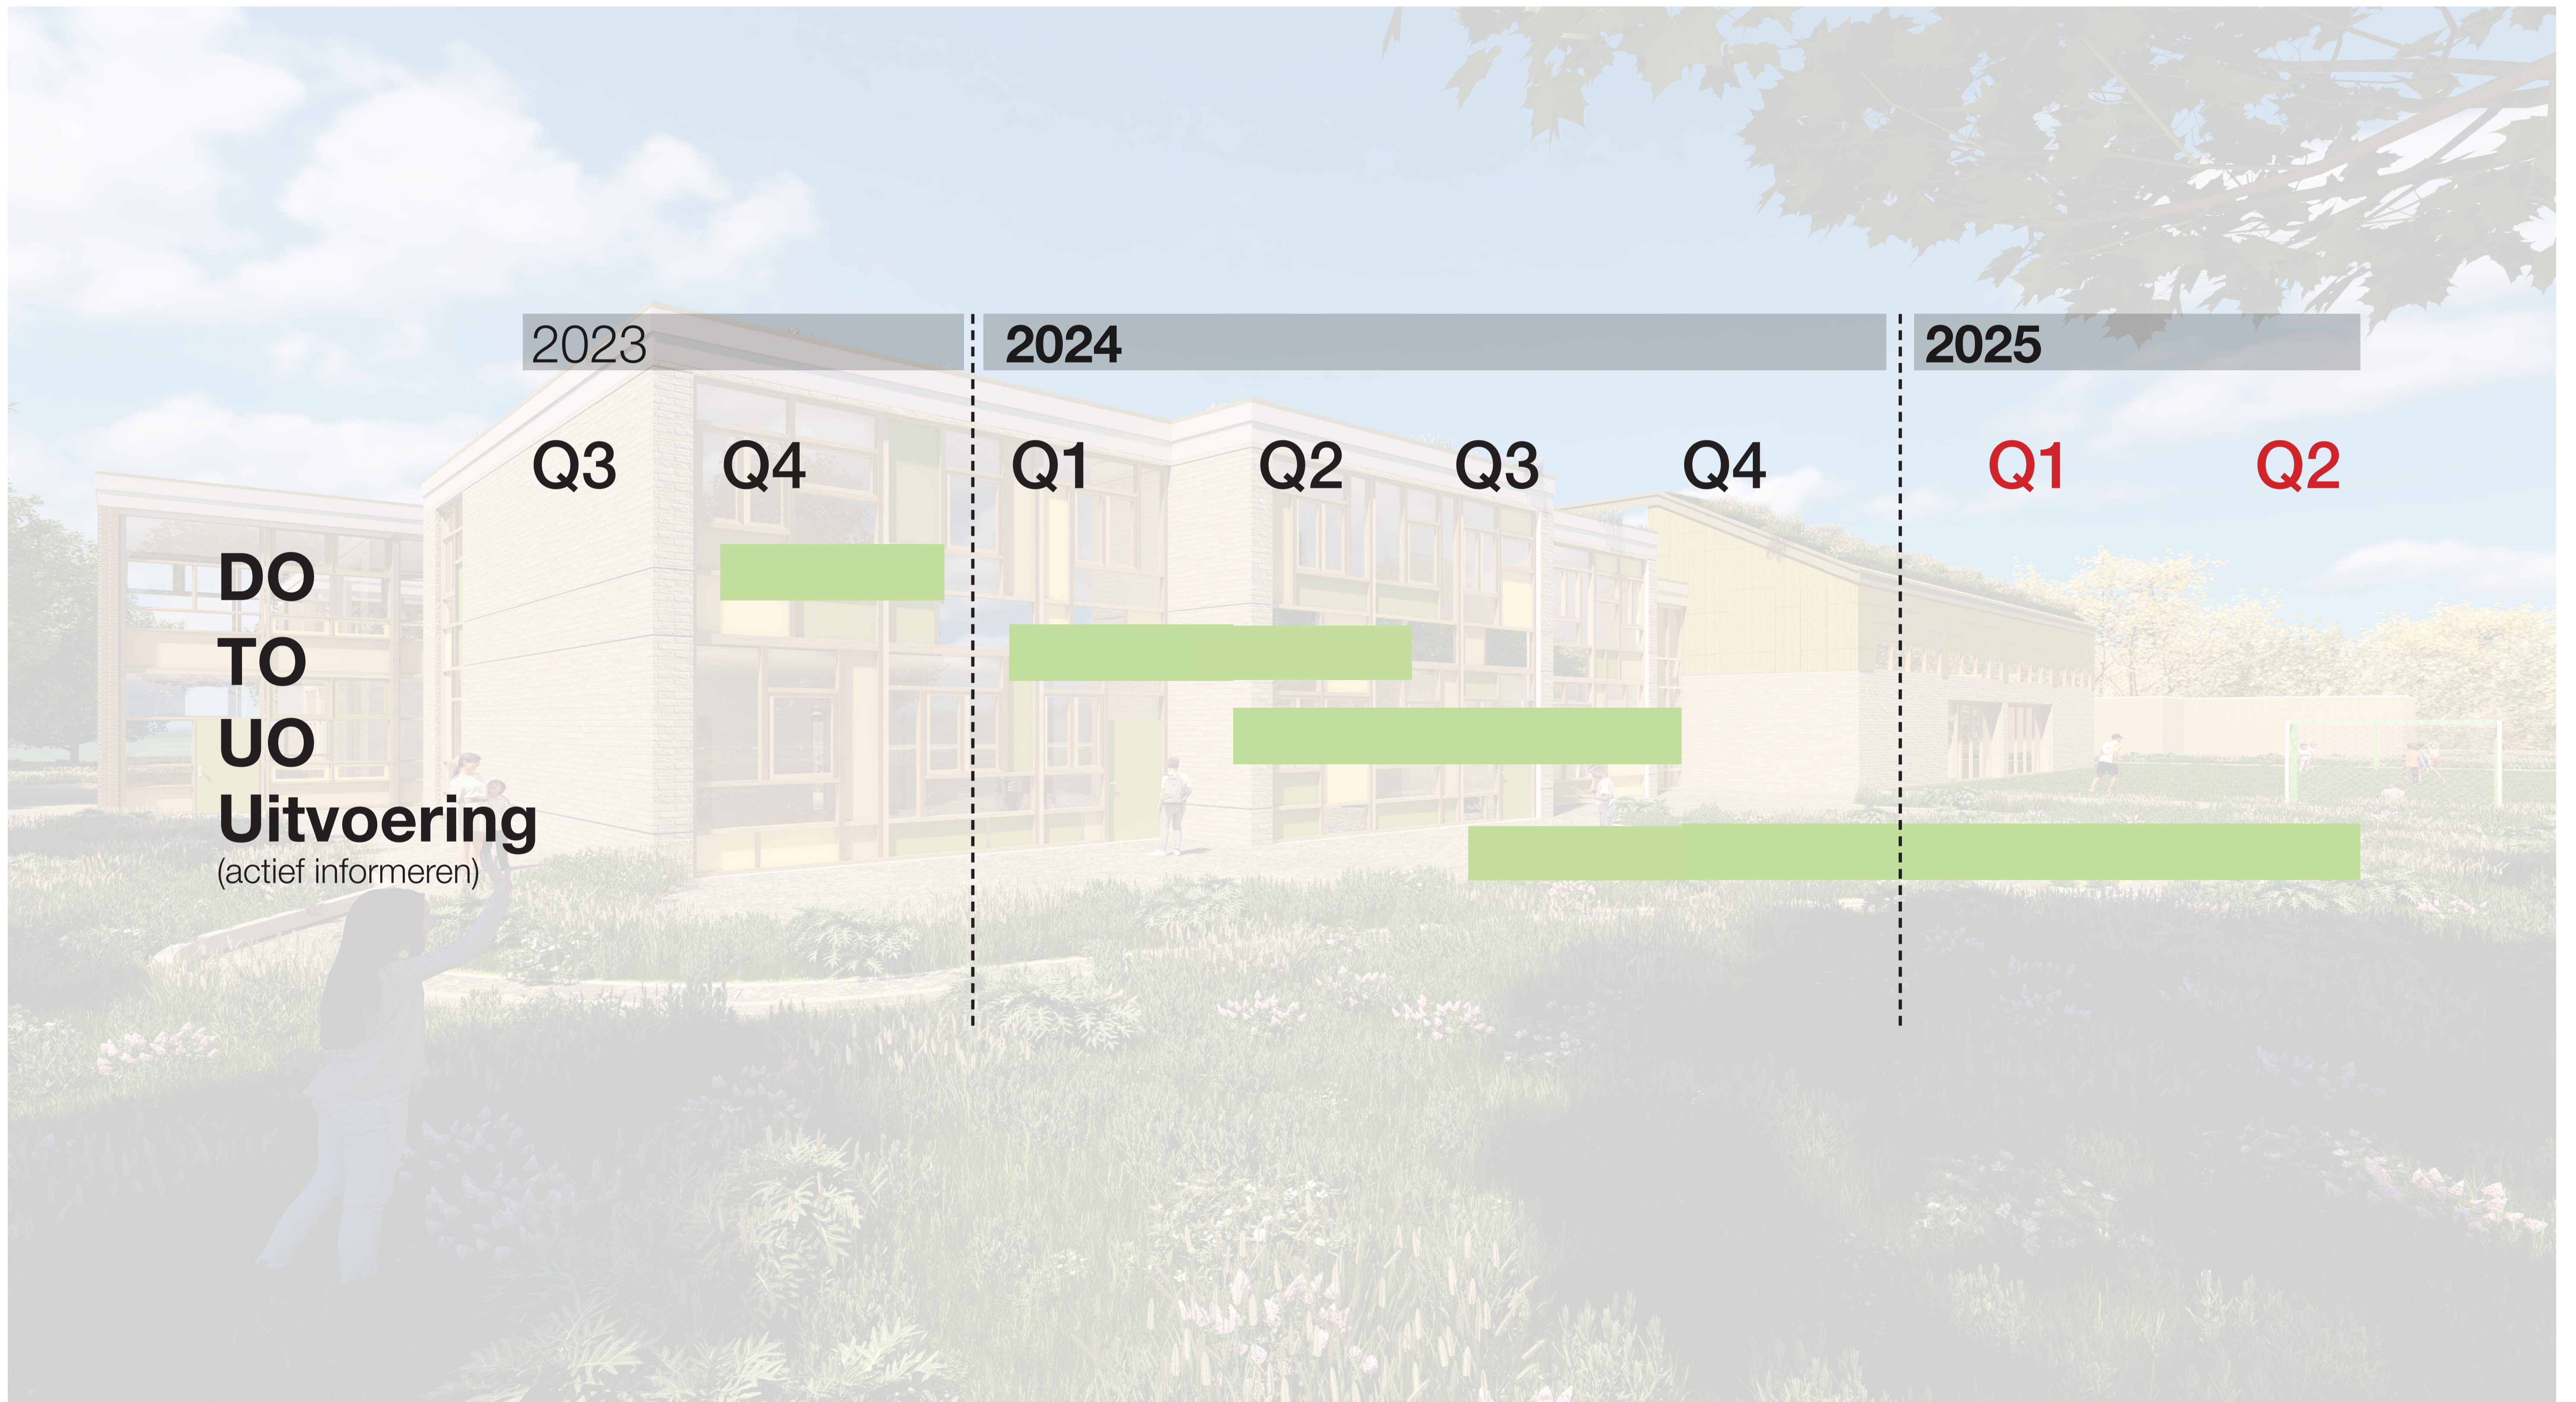

1 Ontwerp gebouw binnen- en buitenzijde

impressie centrale ontmoetingsruimte

impressie school en buitenruimte

impressie gevel

vogelvlucht impressie

impressie gymzaal

Informatie op de projectwebsite gemeente Groningen:
[gemeente.groningen.nl/Bisschop Bekkerschool](https://gemeente.groningen.nl/Bisschop-Bekkerschool)

2 Ontwerp van de buitenruimte

3 Tijdelijke huisvesting

informatie op de projectwebsite gemeente Groningen:
[gemeente.groningen.nl/Bisschop Bekkersschool](https://gemeente.groningen.nl/Bisschop-Bekkersschool)