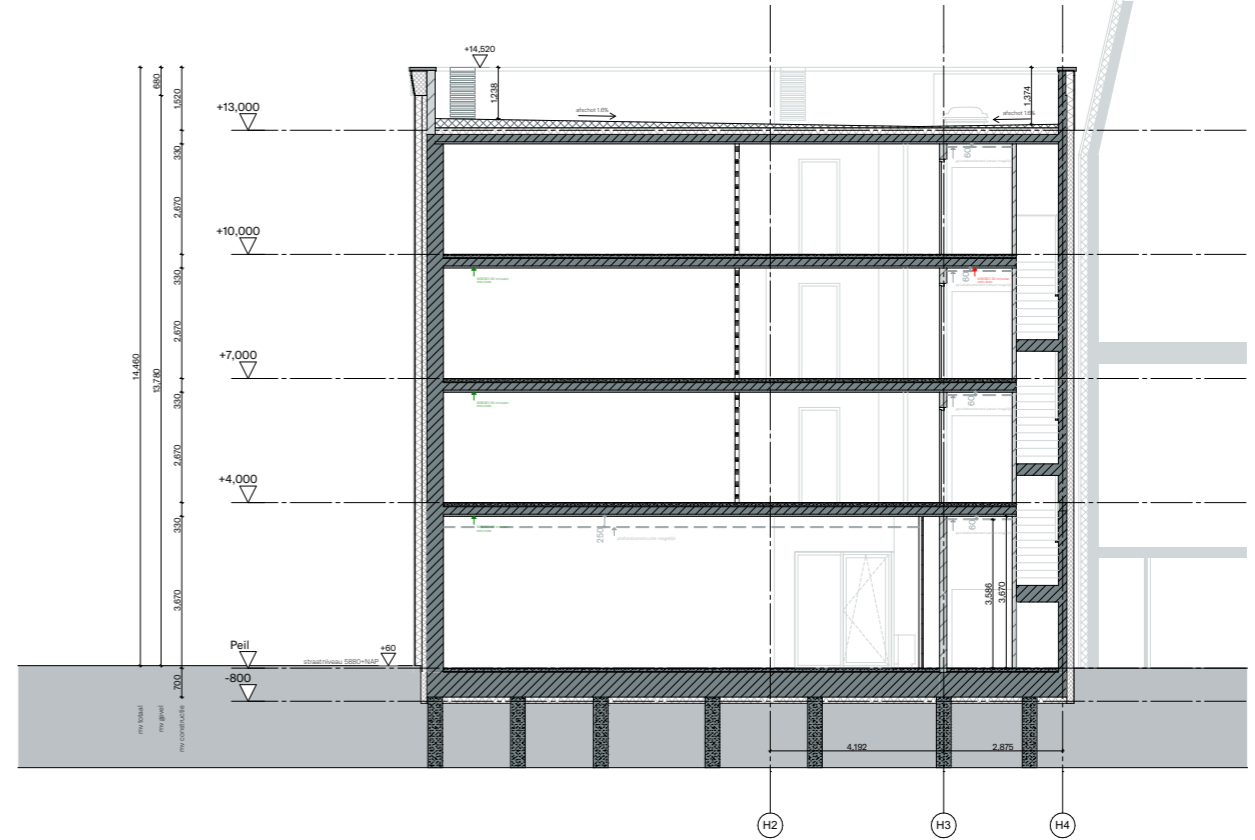

DOORSNEDE B1

DOORSNEDE B2

1.2 VISUALISATIES

VISUALISATIES

VISUALISATIES

VISUALISATIES

2. HOEKBLOK

2.1 TEKENINGEN

- PLATTEGRONDEN
- GEVELS
- DOORSNEDEN

PLATTEGRONDEN

TYPISCHE WONINGPLATTEGROND (1.100)

GEVELS

NOORD / WEST / ZUIDGEVEL

NOORDGEVEL

WESTGEVEL

ZUIDGEVEL

DOORSNEDEN

DOORSNEDEN AA / BB / CC / DD

DOORSNEDE AA

DOORSNEDE CC

DOORSNEDE BB

DOORSNEDE DD

2.2 VISUALISATIES

VISUALISATIES