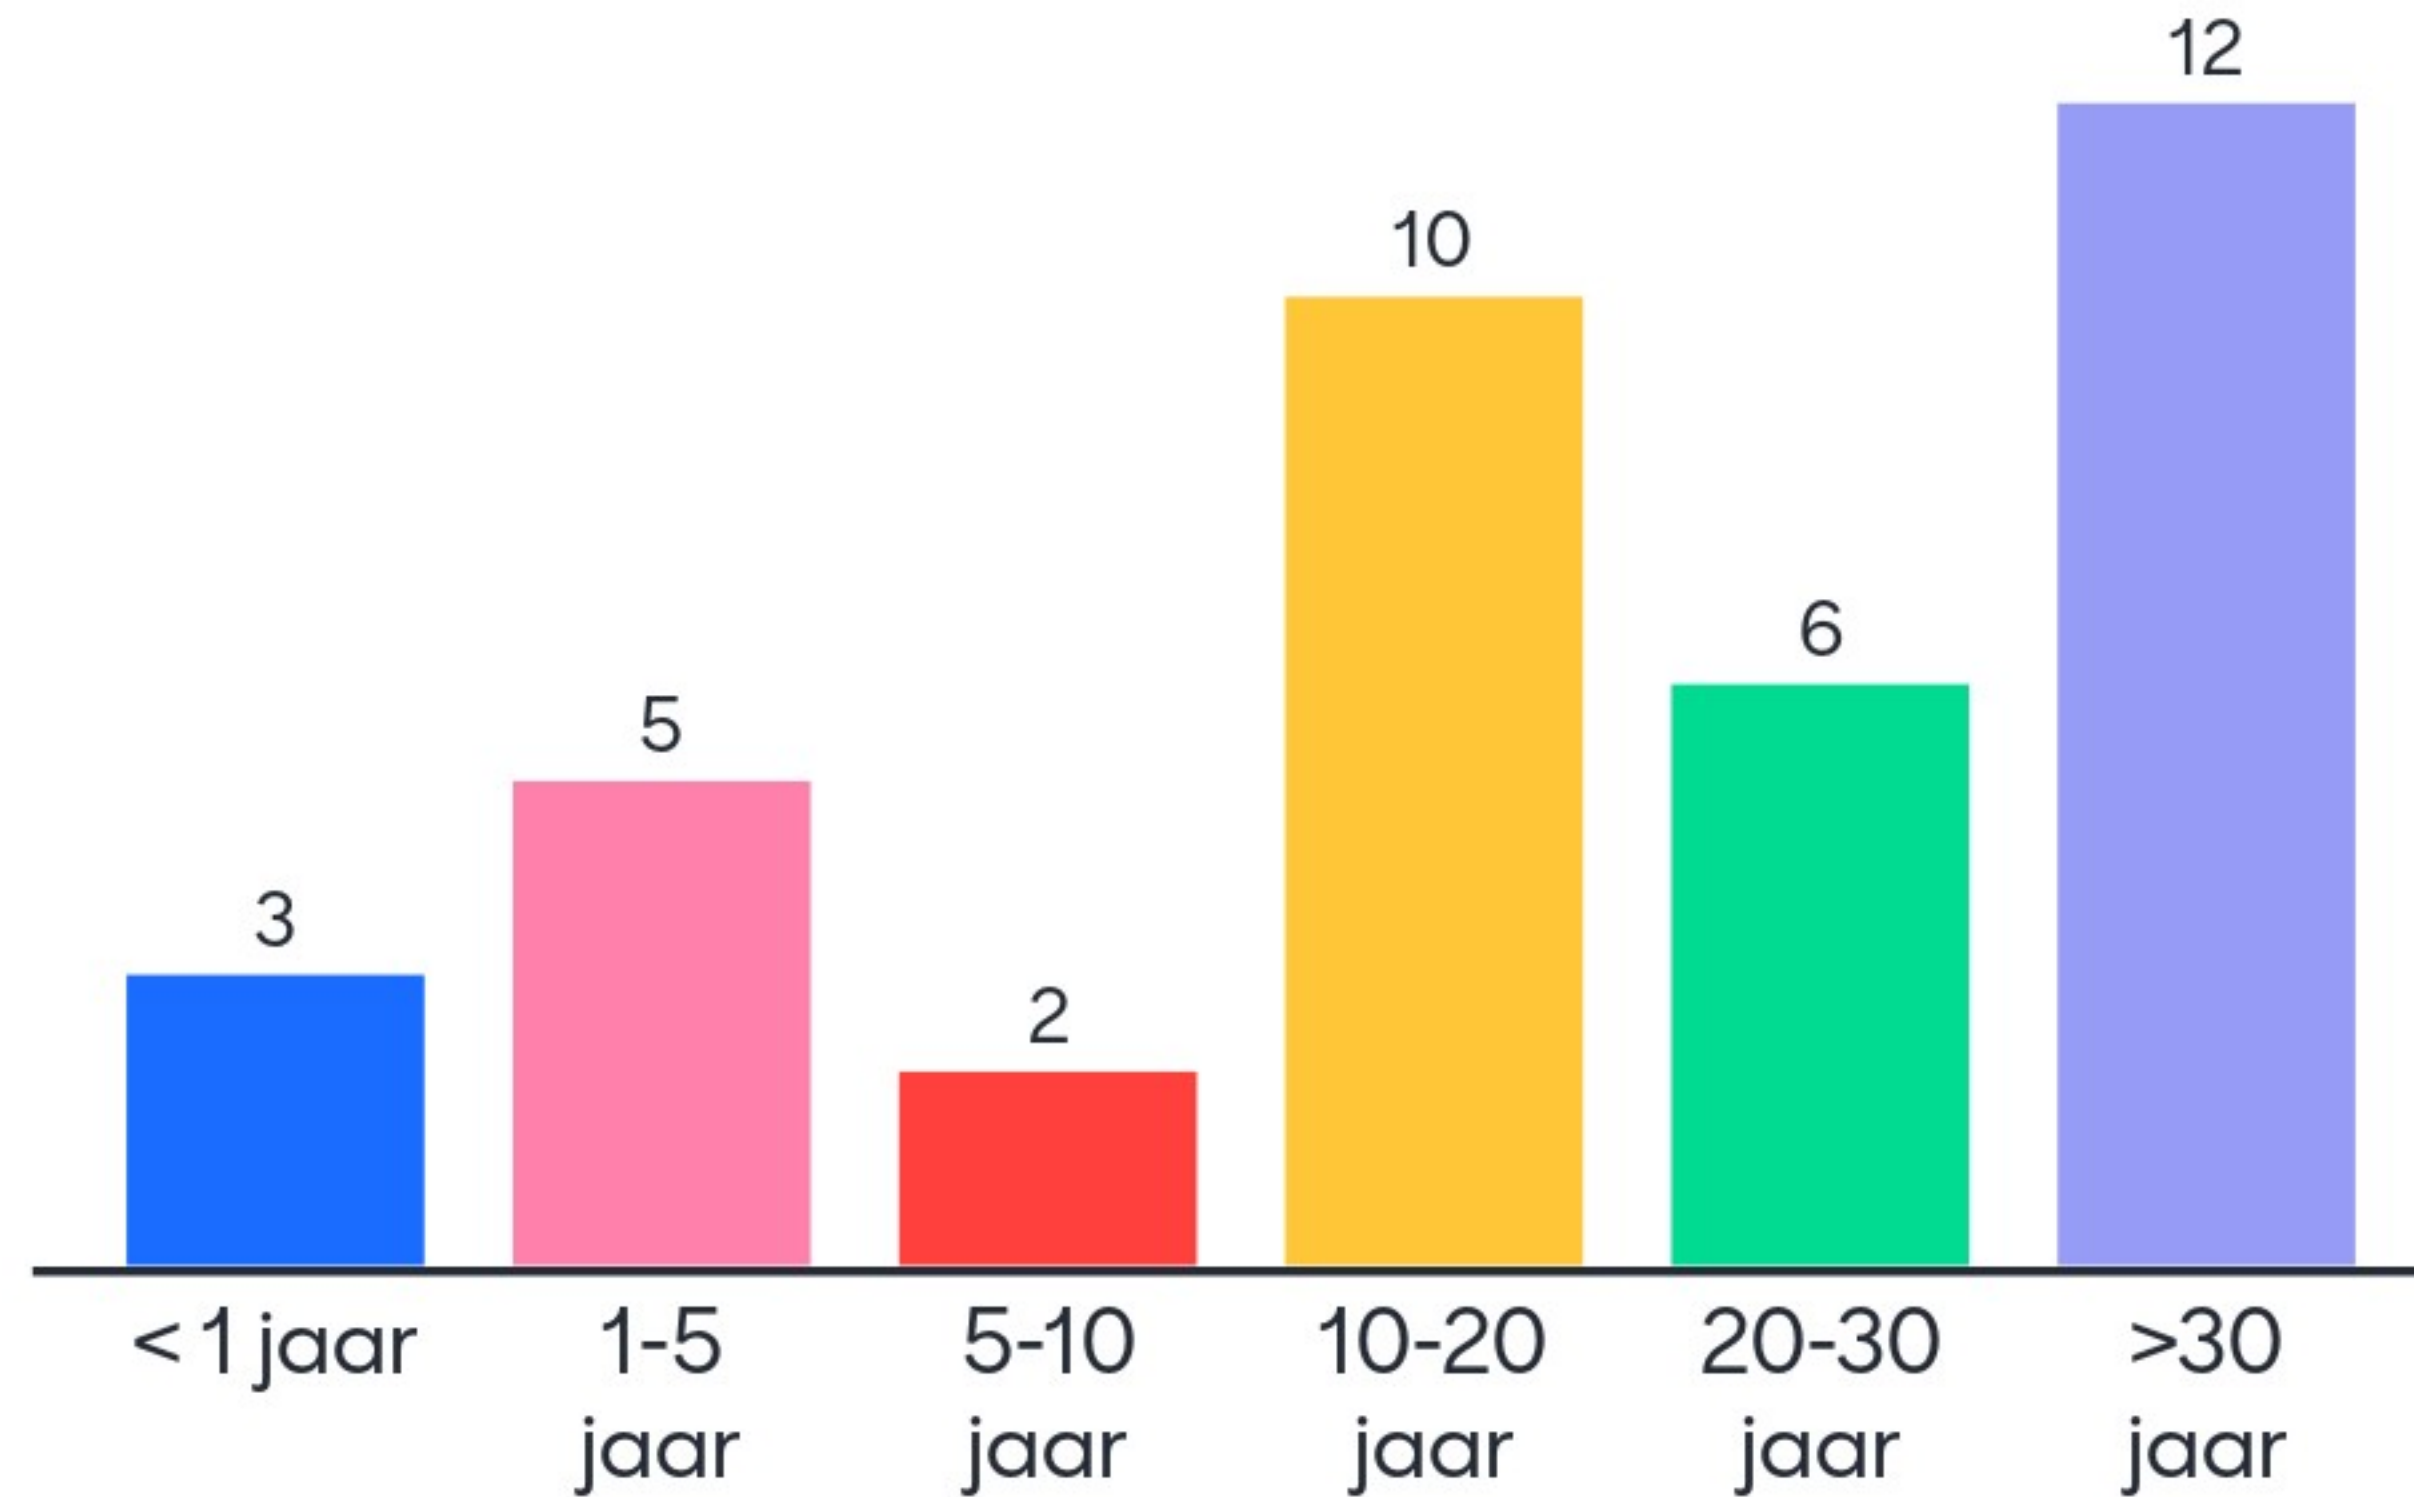

Groningen Stationsplein Zuid

Presentatie Schetsontwerp 15.05.2024

Go to
www.menti.com

Enter the code

5630 3266

Or use QR code

Hoe lang woont u al in dit gebied?

Wat maakt de stad aan de zuidzijde van het station uniek voor jou?