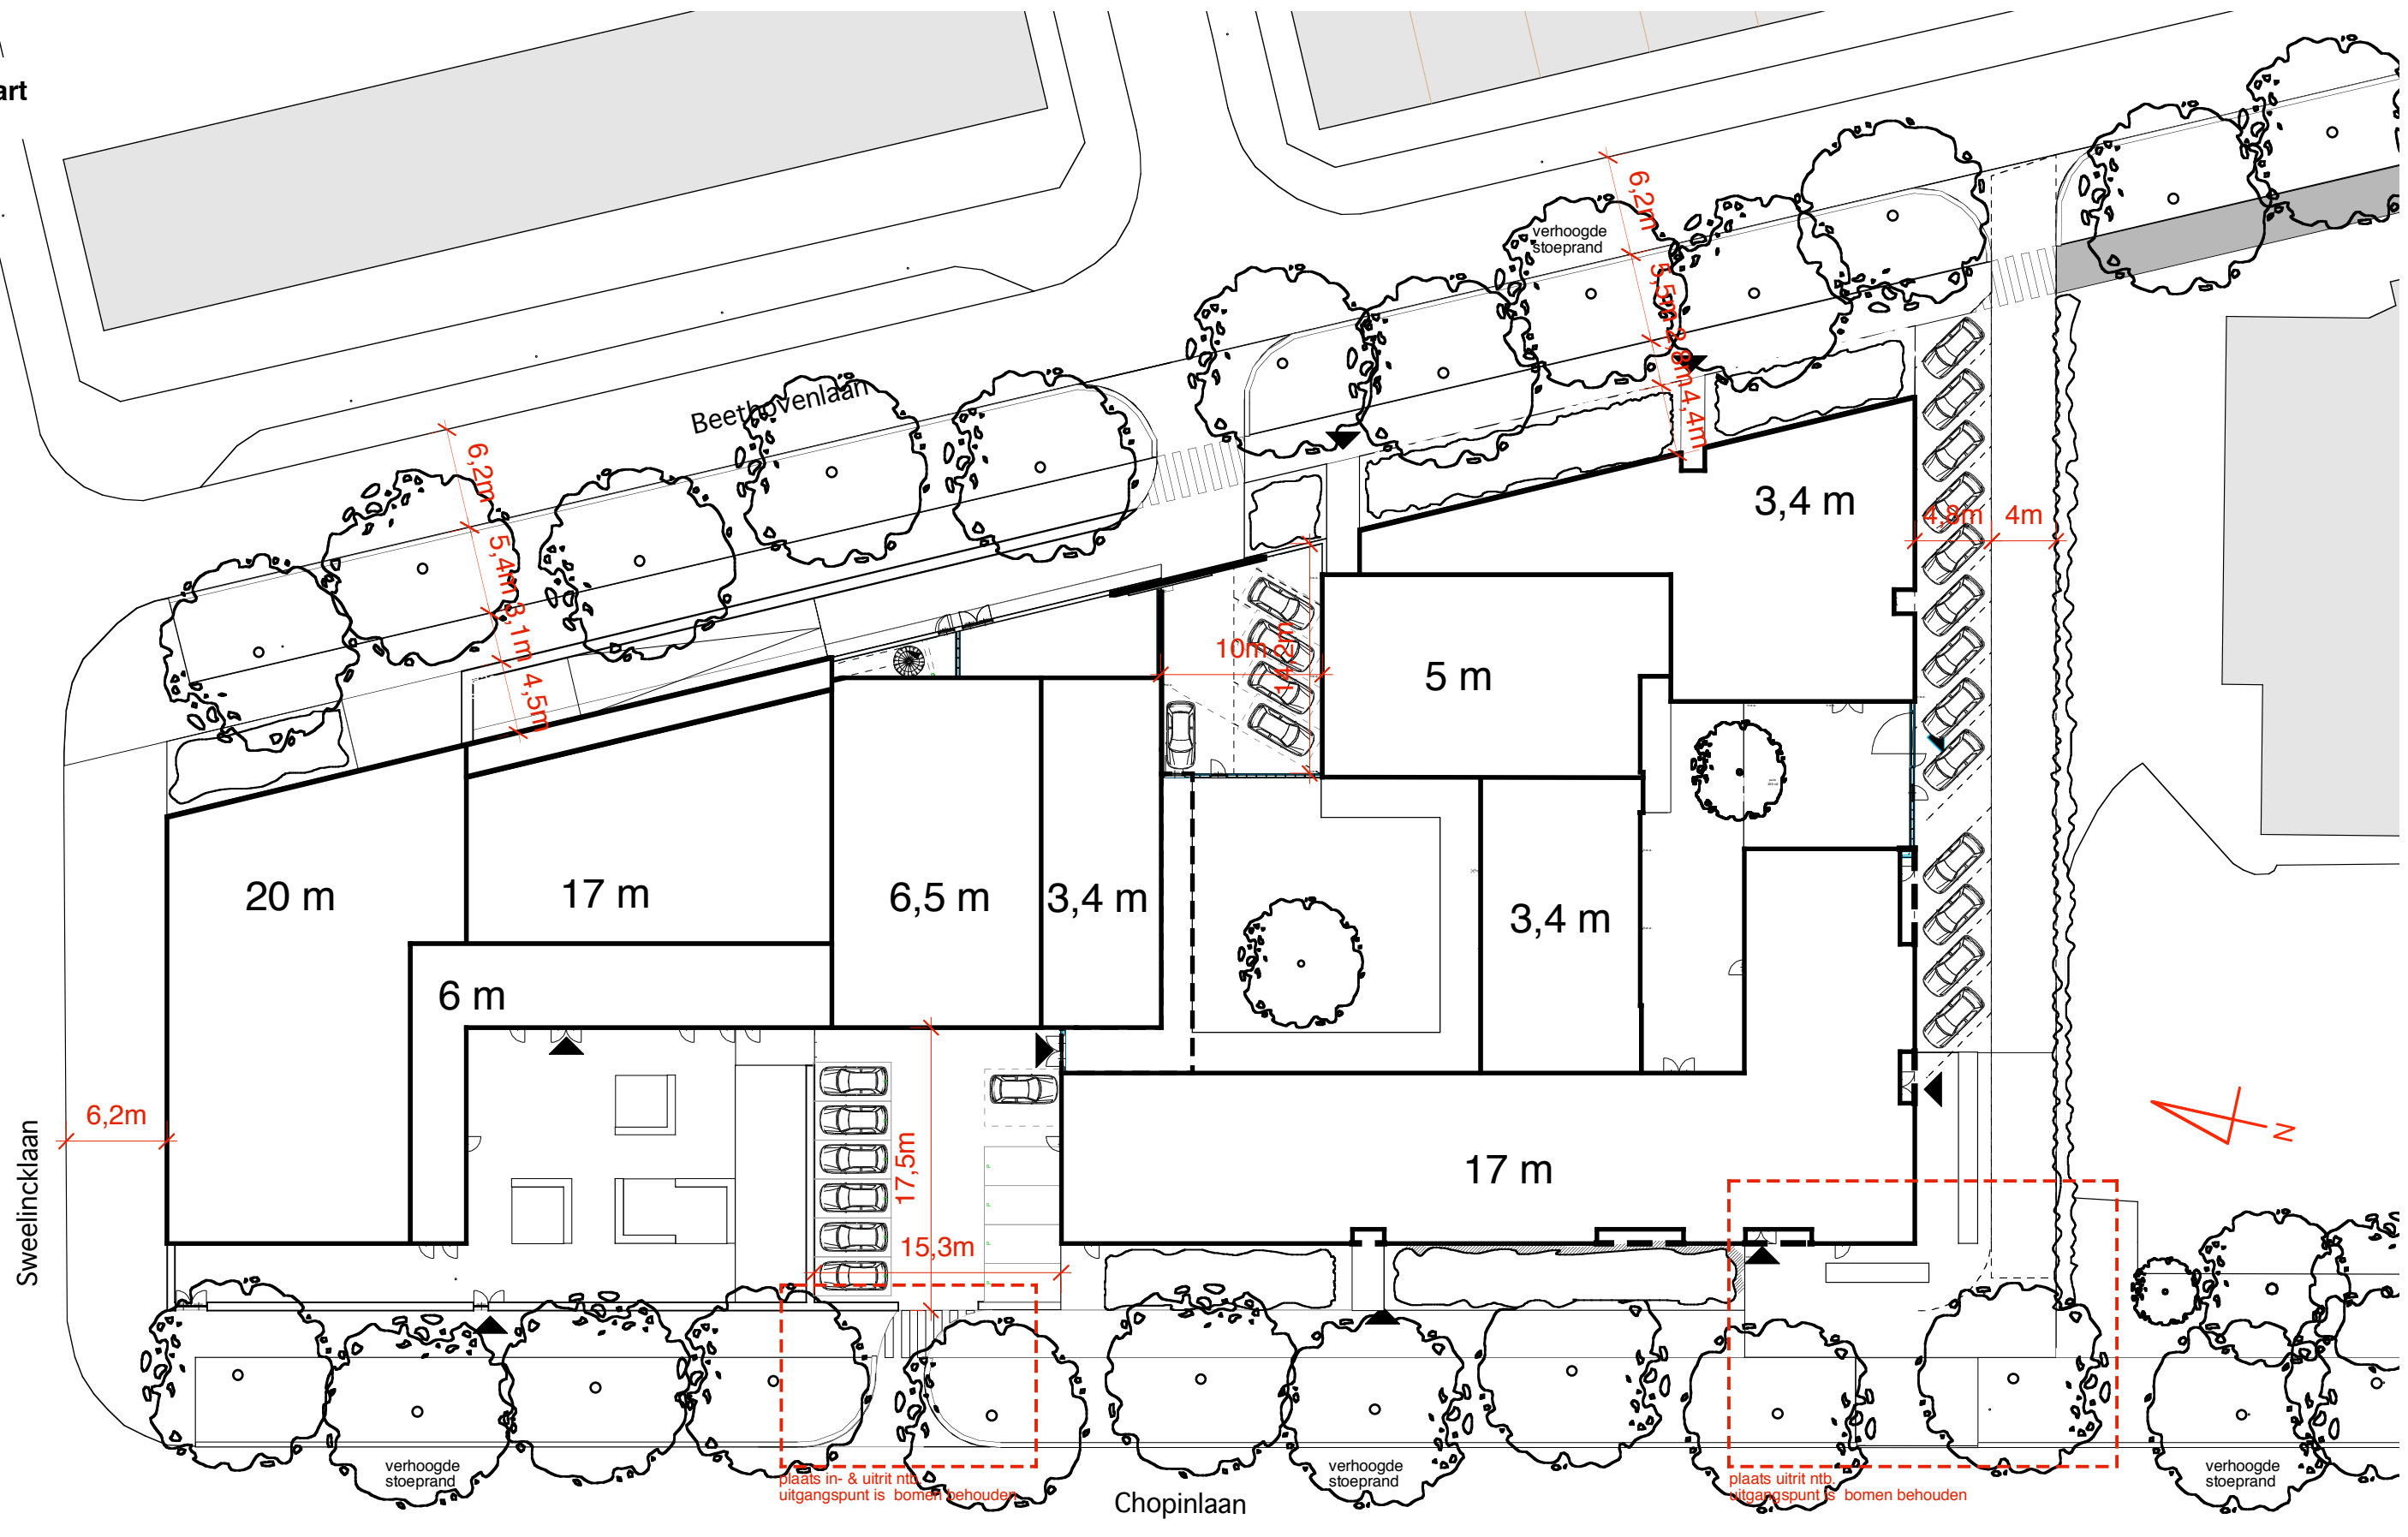

plankaart

Sweelincklaan

Beethovenlaan

Chopinlaan

20 m

17 m

6,5 m

3,4 m

5 m

3,4 m

17 m

6 m

3,4 m

4,8 m

4 m

verhoogde stoeprand

plaats in- & uitrit ntb. uitgangspunt is bomen behouden

verhoogde stoeprand

plaats uitrit ntb. uitgangspunt is bomen behouden

verhoogde stoeprand

verhoogde stoeprand

6,2m

6,2m

5,4m

8,1m

4,5m

10m

6,2m

5,5m

8,8m

4,4m