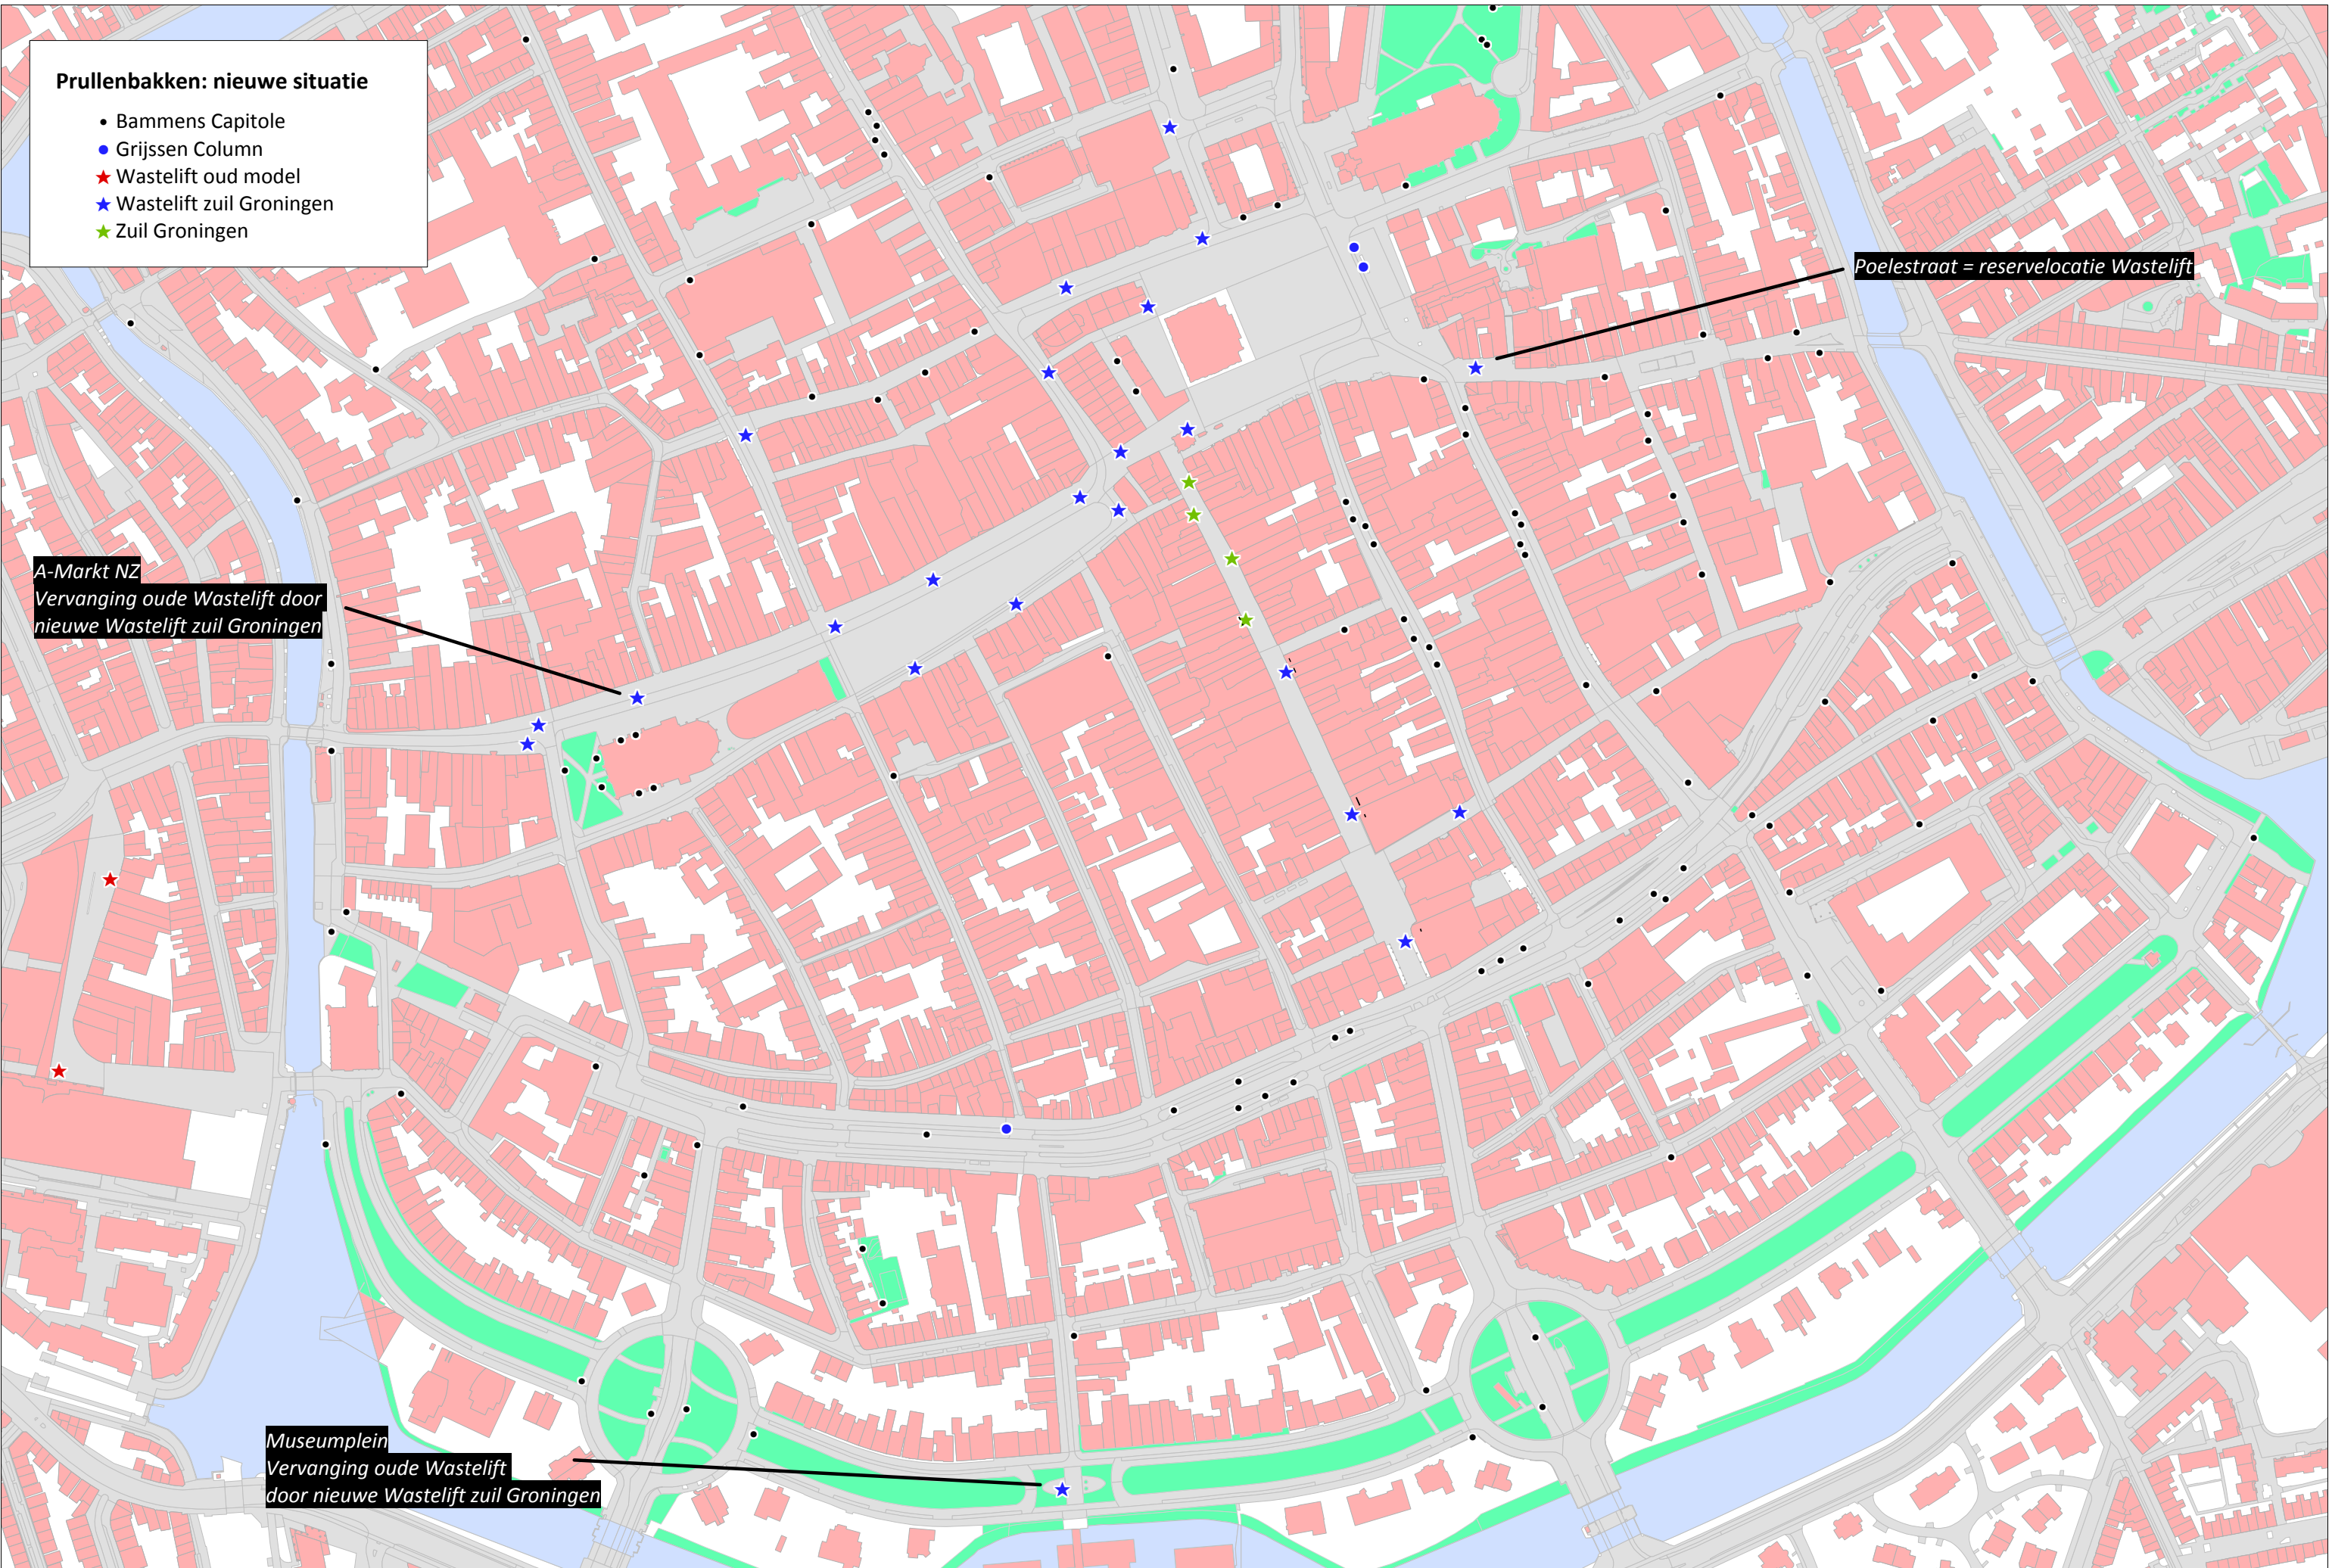

# Prullenbakken Centrum (nieuwe situatie)

## Prullenbakken: nieuwe situatie

- Bammens Capitole
- Grijssen Column
- ★ Wastelift oud model
- ★ Wastelift zuil Groningen
- ★ Zuil Groningen

Poelestraat = reservelocatie Wastelift

A-Markt NZ  
Vervanging oude Wastelift door  
nieuwe Wastelift zuil Groningen

Museumplein  
Vervanging oude Wastelift  
door nieuwe Wastelift zuil Groningen