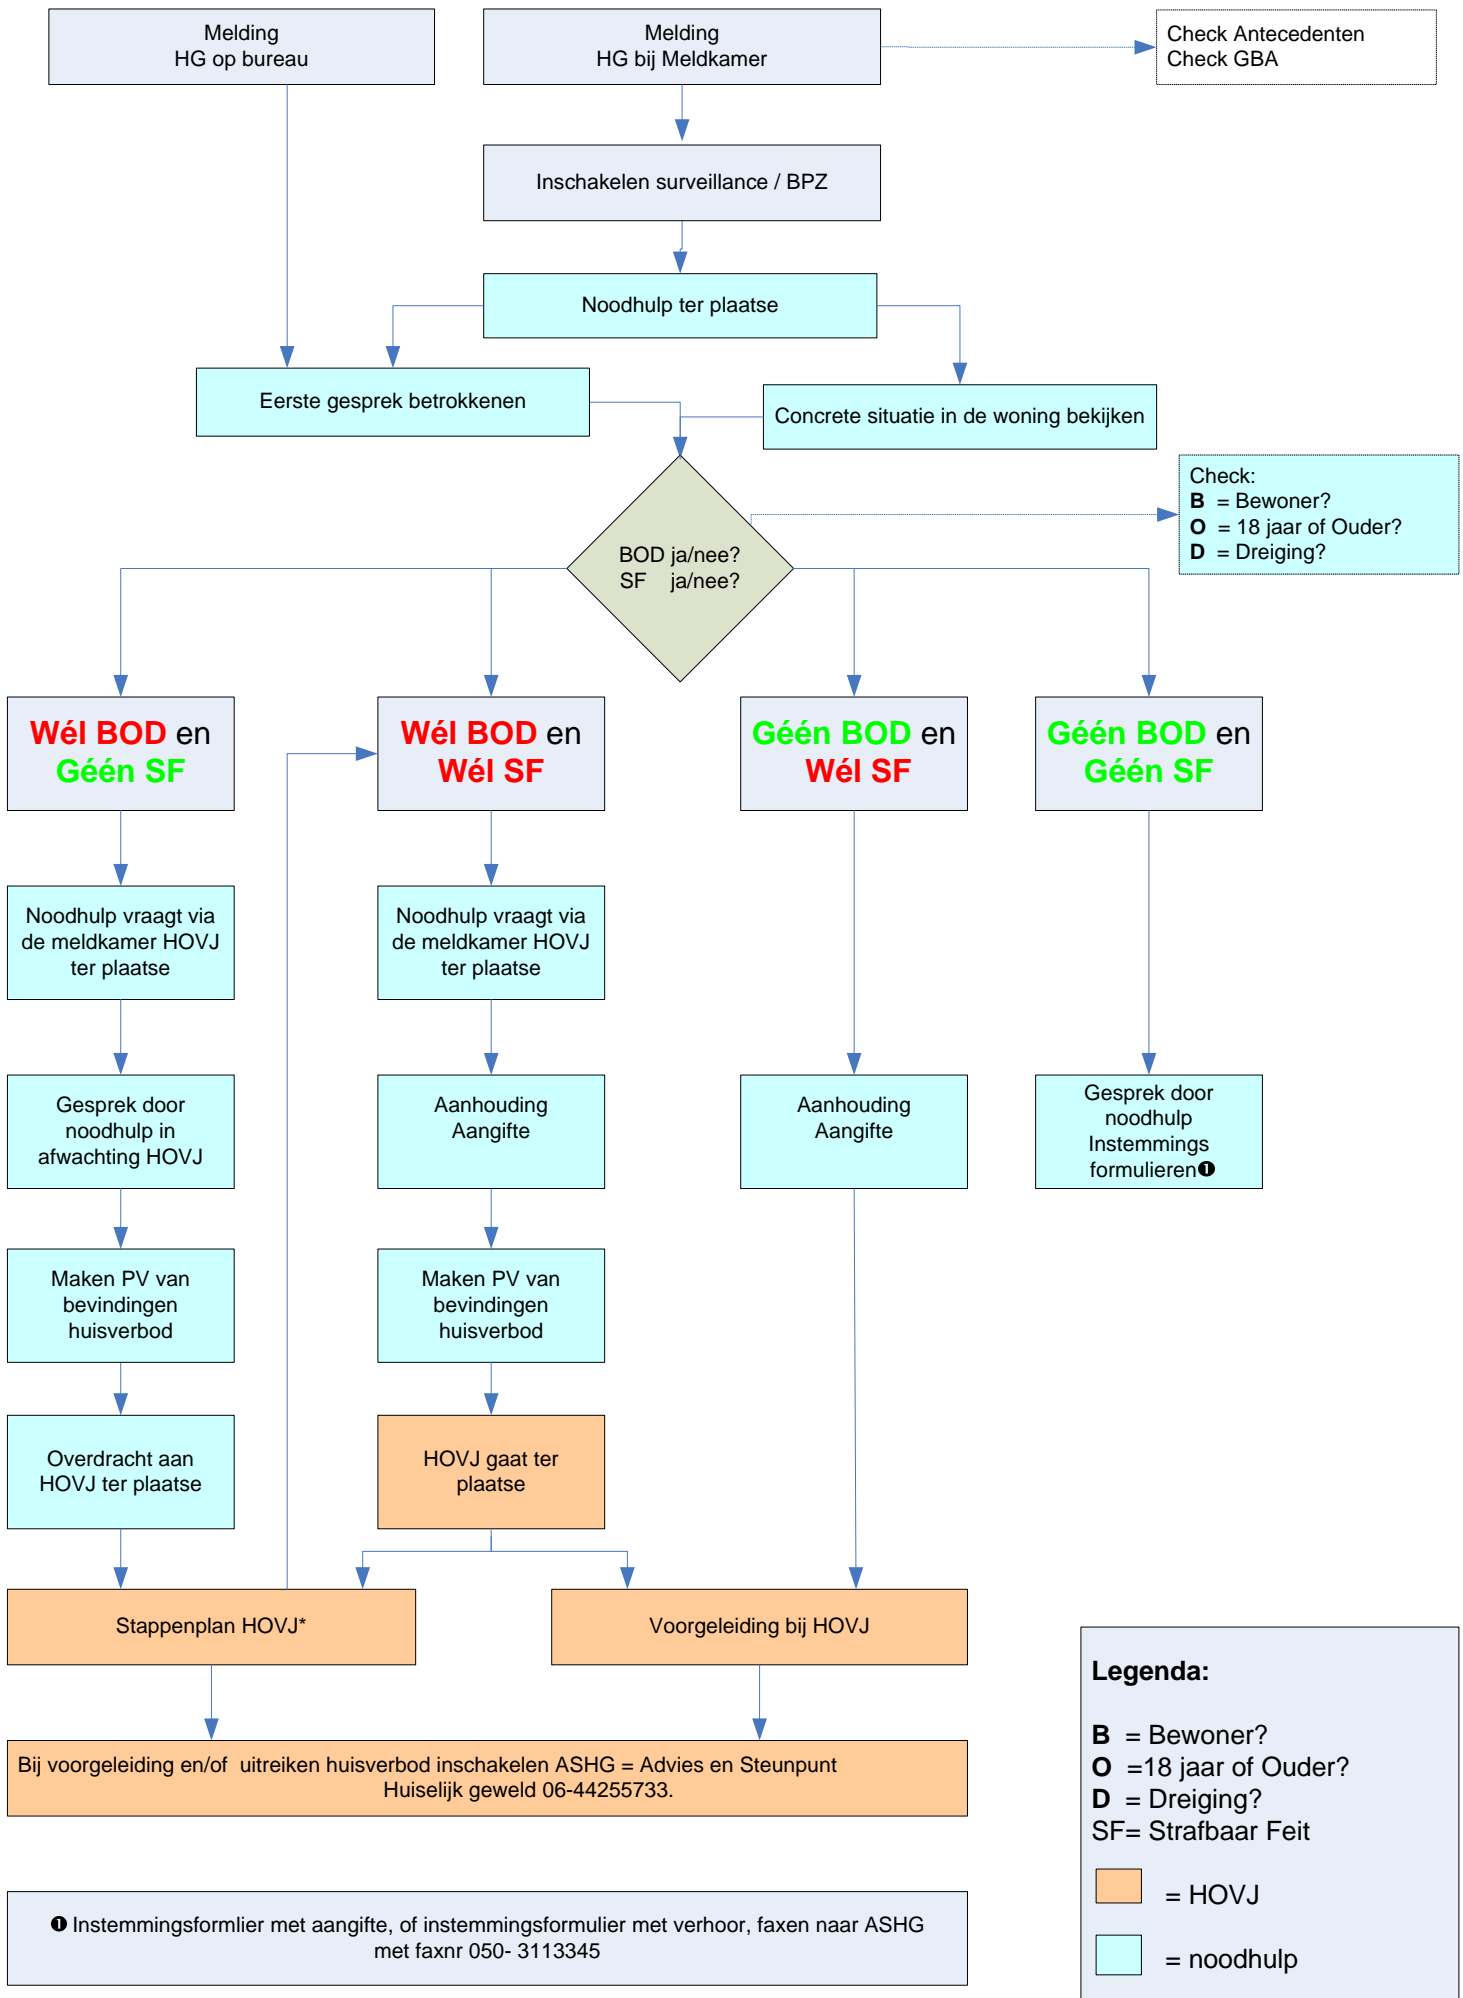

Schema Huiselijk geweld (inclusief huisverbod)

Legenda:

- B** = Bewoner?
- O** = 18 jaar of Ouder?
- D** = Dreiging?
- SF** = Strafbaar Feit
- = HOVJ
- = noodhulp